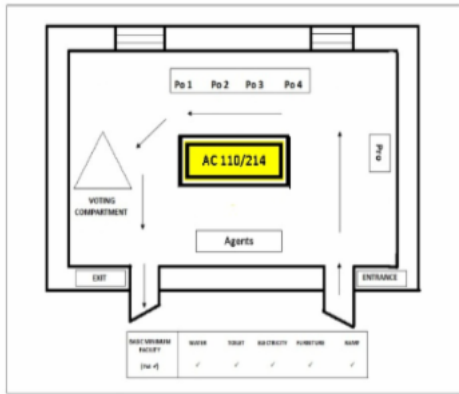

নির্বাচক নিবন্ধন আধিকারিকের স্বাক্ষর

Nazri Naksha

Google Map View

Polling Station Building Front View

Polling Station Front View

Cad View

Key MAP View

1 নাম : তপন আচার্য্য পিতার নাম: কালীপদ আচার্য্য বাড়ির নং : n0226 বয়স : 65 লিঙ্গ : পুরুষ	DHW1215581 ফটো উপলব্ধ	2 নাম : রাসবিহারী চৌধুরী পিতার নাম: বারু চৌধুরী বাড়ির নং : n0336 বয়স : 66 লিঙ্গ : পুরুষ	XVM2007417 ফটো উপলব্ধ	3 নাম : পিনু চৌধুরী স্বামীর নাম: রেব্বিহরী চৌধুরী বাড়ির নং : n0352 বয়স : 51 লিঙ্গ : মহিলা	XVM2007524 ফটো উপলব্ধ
4 নাম : অরুণ কুমার দত্ত পিতার নাম: কুলেন্দ্র কুমার দত্ত বাড়ির নং : n0293 বয়স : 47 লিঙ্গ : পুরুষ	XVM1799824 ফটো উপলব্ধ	5 নাম : দীপা দত্ত(মিত্র) স্বামীর নাম: অর্পন কুমার দত্ত বাড়ির নং : n0001 বয়স : 41 লিঙ্গ : মহিলা	XVM1718410 ফটো উপলব্ধ	6 নাম : সঞ্জীব গোপ পিতার নাম: লক্ষীকান্ত গোপ বাড়ির নং : n0208 বয়স : 51 লিঙ্গ : পুরুষ	BWC0620187 ফটো উপলব্ধ
7 নাম : কানন কর্মকার পিতার নাম: অক্ষয় কর্মকার বাড়ির নং : n0070 বয়স : 68 লিঙ্গ : মহিলা	BWC4185104 ফটো উপলব্ধ	8 নাম : সৌমিত্র কর্মকার পিতার নাম: হরলাল কর্মকার বাড়ির নং : n0077 বয়স : 51 লিঙ্গ : পুরুষ	BWC4144168 ফটো উপলব্ধ	9 নাম : ইলা নাথ সরকার স্বামীর নাম: সুকান্ত সরকার বাড়ির নং : n0285 বয়স : 65 লিঙ্গ : মহিলা	BWC3794492 ফটো উপলব্ধ
10 নাম : প্রশান্তি রায় স্বামীর নাম: অমিত রায় বাড়ির নং : n0234 বয়স : 64 লিঙ্গ : মহিলা	WB/19/131/054202 ফটো উপলব্ধ	11 নাম : অভিজিৎ রায় পিতার নাম: রনজিৎ রায় বাড়ির নং : n0311 বয়স : 63 লিঙ্গ : পুরুষ	XVM1884980 ফটো উপলব্ধ	12 নাম : শিখারানী সাহা স্বামীর নাম: গোপাল চন্দ্র সাহা বাড়ির নং : n0231 বয়স : 63 লিঙ্গ : মহিলা	XVM1353291 ফটো উপলব্ধ
13 নাম : গৌতম সাহা পিতার নাম: গোপাল চন্দ্র সাহা বাড়ির নং : n0229 বয়স : 44 লিঙ্গ : পুরুষ	KTF3418241 ফটো উপলব্ধ	14 নাম : অর্পিতা সাহা স্বামীর নাম: গৌতম সাহা বাড়ির নং : n0230 বয়স : 42 লিঙ্গ : মহিলা	KVW2149565 ফটো উপলব্ধ	15 নাম : সুকান্ত সরকার পিতার নাম: অনিল চন্দ্র সরকার বাড়ির নং : n0284 বয়স : 70 লিঙ্গ : পুরুষ	BWC3189107 ফটো উপলব্ধ
16 নাম : রীতা সরকার স্বামীর নাম: বিকাশ সরকার বাড়ির নং : n0228 বয়স : 51 লিঙ্গ : মহিলা	WB/20/138/306768 ফটো উপলব্ধ	17 নাম : সোহন সরকার পিতার নাম: সুকান্ত সরকার বাড়ির নং : n0286 বয়স : 32 লিঙ্গ : পুরুষ	XVM1326396 ফটো উপলব্ধ	18 নাম : সনদীপ চক্রবর্তী পিতার নাম: কমল চক্রবর্তী বাড়ির নং : 1 বয়স : 39 লিঙ্গ : পুরুষ	XVM1223544 ফটো উপলব্ধ
19 নাম : সুস্মিতা চক্রবর্তী স্বামীর নাম: সন্দীপ চক্রবর্তী বাড়ির নং : 1 বয়স : 39 লিঙ্গ : মহিলা	XVM1223585 ফটো উপলব্ধ	20 নাম : দেবানন ব্যানার্জী পিতার নাম: সুশীল চন্দ্র ব্যানার্জী বাড়ির নং : 1/11 বয়স : 46 লিঙ্গ : পুরুষ	XVM2367563 ফটো উপলব্ধ	21 নাম : সৌভিক ঘোষ মায়ের নাম: চামেলী ঘোষ বাড়ির নং : 2 বয়স : 32 লিঙ্গ : পুরুষ	XVM1486364 ফটো উপলব্ধ
22 নাম : প্রদীপ কুমার মুখার্জী পিতার নাম: কুমারেশ মুখার্জী বাড়ির নং : 2 বয়স : 77 লিঙ্গ : পুরুষ	WB/30/201/222162 ফটো উপলব্ধ	23 নাম : মঞ্জু মুখার্জী স্বামীর নাম: প্রদীপ কুমার মুখার্জী বাড়ির নং : 2 বয়স : 74 লিঙ্গ : মহিলা	WB/30/201/222224 ফটো উপলব্ধ	24 নাম : শিশির কুমার ব্যানার্জী পিতার নাম: মোহন ব্যানার্জী বাড়ির নং : 5/1 বয়স : 72 লিঙ্গ : পুরুষ	BWC4185138 ফটো উপলব্ধ
25 নাম : তানিয়া চৌধুরী পিতার নাম: অমিতাভ চৌধুরী বাড়ির নং : 5/9 বয়স : 36 লিঙ্গ : মহিলা	TBI0511915 ফটো উপলব্ধ	26 নাম : চৌধুরী মানিক বনিক পিতার নাম: গৌড় বনিক বাড়ির নং : 6 বয়স : 79 লিঙ্গ : পুরুষ	WB/20/138/309322 ফটো উপলব্ধ	27 নাম : শর্মিষ্ঠা বনিক চৌধুরী স্বামীর নাম: জয়ন্ত বনিক চৌধুরী বাড়ির নং : 6 বয়স : 42 লিঙ্গ : মহিলা	XVM0867440 ফটো উপলব্ধ
28 নাম : শিবানী বনিক চৌধুরী স্বামীর নাম: সঞ্জয় বনিক চৌধুরী বাড়ির নং : 6 বয়স : 46 লিঙ্গ : মহিলা	BWC2417988 ফটো উপলব্ধ	29 নাম : জয়ন্ত বনিক চৌধুরী পিতার নাম: মানিক চন্দ্র বনিক চৌধুরী বাড়ির নং : 6 বয়স : 49 লিঙ্গ : পুরুষ	BWC2417996 ফটো উপলব্ধ	30 নাম : রমা রানী বনিক চৌধুরী স্বামীর নাম: মানিক বনিক চৌধুরী বাড়ির নং : 6 বয়স : 70 লিঙ্গ : মহিলা	BWC0533265 ফটো উপলব্ধ