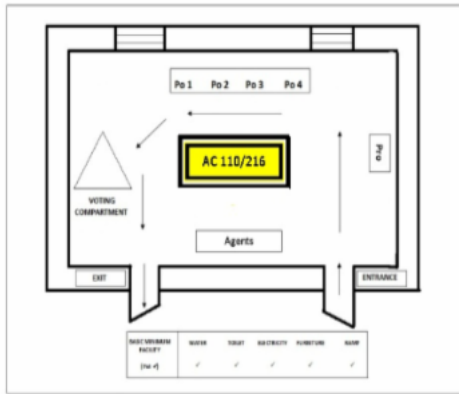

নির্বাচক নিবন্ধন আধিকারিকের স্বাক্ষর

Nazri Naksha

Google Map View

Polling Station Building Front View

Polling Station Front View

Cad View

Key MAP View

1 নাম : দীপঙ্কর কুণ্ড পিতার নাম: দিলীপ কুণ্ড বাড়ির নং : n0011 বয়স : 51 লিঙ্গ : পুরুষ	XVM0653550 ফটো উপলব্ধ	Q 2 নাম : বাপ্পা কুণ্ড পিতার নাম: স্বপন কুণ্ড বাড়ির নং : বয়স : 37 লিঙ্গ : পুরুষ	XVM1244128 ফটো উপলব্ধ	3 নাম : রিক্ত রায় পিতার নাম: নারায়ন চন্দ্র রায় বাড়ির নং : n0027 বয়স : 37 লিঙ্গ : মহিলা	XVM0871244 ফটো উপলব্ধ
4 নাম : তপন বসু পিতার নাম: নিরঞ্জন বসু বাড়ির নং : বয়স : 59 লিঙ্গ : পুরুষ	SY0880146 ফটো উপলব্ধ	5 নাম : সীমা বোস স্বামীর নাম: তপন বসু বাড়ির নং : বয়স : 47 লিঙ্গ : মহিলা	SY0880153 ফটো উপলব্ধ	6 নাম : সায়ন বসু পিতার নাম: তপন বসু বাড়ির নং : বয়স : 27 লিঙ্গ : পুরুষ	SY1628197 ফটো উপলব্ধ
7 নাম : স্বপন কুণ্ড অন্যান্য: বাপ্পা কুণ্ড বাড়ির নং : 1 বয়স : 58 লিঙ্গ : পুরুষ	XVM1999952 ফটো উপলব্ধ	8 নাম : বিউটি কুণ্ড অন্যান্য: বাপ্পা কুণ্ড বাড়ির নং : 1 বয়স : 50 লিঙ্গ : মহিলা	XVM1999390 ফটো উপলব্ধ	Q 9 নাম : সীমান্ত কুণ্ড পিতার নাম: স্বপন কুণ্ড বাড়ির নং : 1 বয়স : 28 লিঙ্গ : পুরুষ	XVM1885375 ফটো উপলব্ধ
10 নাম : নীলদ্রি সাহা পিতার নাম: নরেশ সাহা বাড়ির নং : 28/30 বয়স : 40 লিঙ্গ : পুরুষ	BWC3187523 ফটো উপলব্ধ	11 নাম : কম্পনা আচার্য্য পিতার নাম: সমীর আচার্য্য বাড়ির নং : 31 বয়স : 51 লিঙ্গ : মহিলা	XVM2300861 ফটো উপলব্ধ	12 নাম : গৌরী দত্ত স্বামীর নাম: তরুণ দত্ত বাড়ির নং : 34 বয়স : 44 লিঙ্গ : মহিলা	XVM1109792 ফটো উপলব্ধ
13 নাম : অনিন্দ্য সুন্দর দাস পিতার নাম: অনীথ বন্ধু দাস বাড়ির নং : 41 বয়স : 27 লিঙ্গ : পুরুষ	XVM2211001 ফটো উপলব্ধ	14 নাম : বিজয় কুমার রায় পিতার নাম: যশোদা লাল রায় বাড়ির নং : 42/1 বয়স : 78 লিঙ্গ : পুরুষ	XVM1486919 ফটো উপলব্ধ	15 নাম : গৌরী রায় স্বামীর নাম: বিজয় কুমার রায় বাড়ির নং : 42/1 বয়স : 70 লিঙ্গ : মহিলা	MP/25/194/342642 ফটো উপলব্ধ
16 নাম : সুদাম দত্ত পিতার নাম: দিলীপ দত্ত বাড়ির নং : 45 বয়স : 39 লিঙ্গ : পুরুষ	XVM2011567 ফটো উপলব্ধ	17 নাম : নিপা দত্ত স্বামীর নাম: সুদাম দত্ত বাড়ির নং : 45 বয়স : 34 লিঙ্গ : মহিলা	XVM2011583 ফটো উপলব্ধ	18 নাম : প্রতিমা মণ্ডল স্বামীর নাম: অবনী ভূষণ মণ্ডল বাড়ির নং : 46 বয়স : 60 লিঙ্গ : মহিলা	BWC0273110 ফটো উপলব্ধ
19 নাম : কুন্তল মণ্ডল পিতার নাম: অবনী ভূষণ মণ্ডল বাড়ির নং : 46 বয়স : 36 লিঙ্গ : পুরুষ	XVM0867788 ফটো উপলব্ধ	20 নাম : সজলী রয় পিতার নাম: রতন রয় বাড়ির নং : 65 বয়স : 23 লিঙ্গ : মহিলা	XVM2296929 ফটো উপলব্ধ	21 নাম : সৌরভ চৌধুরী মায়ের নাম: রুবী চৌধুরী বাড়ির নং : 68/124 বয়স : 35 লিঙ্গ : পুরুষ	XVM2520492 ফটো উপলব্ধ
22 নাম : অপর্ণা চৌধুরী পিতার নাম: শ্যামল বণিক বাড়ির নং : 68/124 বয়স : 25 লিঙ্গ : মহিলা	UVL2573020 ফটো উপলব্ধ	23 নাম : পূর্ণিমা দে স্বামীর নাম: সজল দে বাড়ির নং : 68/124 বয়স : 38 লিঙ্গ : মহিলা	XVM1109750 ফটো উপলব্ধ	24 নাম : অশোক কুমার যাদব পিতার নাম: সগীয়া গণেশ যাদব বাড়ির নং : 69 বয়স : 63 লিঙ্গ : পুরুষ	XVM2300754 ফটো উপলব্ধ
25 নাম : বেবি যাদব স্বামীর নাম: অশোক কুমার যাদব বাড়ির নং : 69 বয়স : 59 লিঙ্গ : মহিলা	XVM2300812 ফটো উপলব্ধ	26 নাম : বিবেক কুমার যাদব অন্যান্য: অশোক কুমার যাদব বাড়ির নং : 69 বয়স : 29 লিঙ্গ : পুরুষ	XVM2300770 ফটো উপলব্ধ	27 নাম : লীনা দেব স্বামীর নাম: রতন কুমার দেব বাড়ির নং : 92 বয়স : 66 লিঙ্গ : মহিলা	XVM1800382 ফটো উপলব্ধ
28 নাম : সৌমেন রায় পিতার নাম: গোপাল রায় বাড়ির নং : 92 বয়স : 56 লিঙ্গ : পুরুষ	BWC1632009 ফটো উপলব্ধ	29 নাম : সুবীর রায় পিতার নাম: গোপাল রায় বাড়ির নং : 92 বয়স : 54 লিঙ্গ : পুরুষ	WB/20/138/324184 ফটো উপলব্ধ	30 নাম : দিপালী রায় স্বামীর নাম: সৌমেন রায় বাড়ির নং : 92 বয়স : 47 লিঙ্গ : মহিলা	JQM1428887 ফটো উপলব্ধ