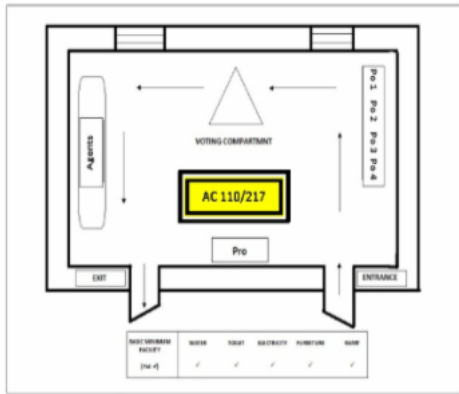

নির্বাচক নিবন্ধন আধিকারিকের স্বাক্ষর

Nazri Naksha

Google Map View

Polling Station Building Front View

Polling Station Front View

Cad View

Key MAP View

1 নাম : প্রদীপ্ত বন্দ্যোপাধ্যায় পিতার নাম: ভীষ্মদেব বন্দ্যোপাধ্যায় বাড়ির নং : n0254 বয়স : 27 লিঙ্গ : পুরুষ	XVM1885391 ফটো উপলব্ধ	2 নাম : বিশ্বজিৎ জানা পিতার নাম: অসিত কুমার জানা বাড়ির নং : n0056 বয়স : 45 লিঙ্গ : পুরুষ	XVM1109818 ফটো উপলব্ধ	3 নাম : সাধন পাল পিতার নাম: রাধারমন পাল বাড়ির নং : n0009 বয়স : 61 লিঙ্গ : পুরুষ	BWC3308475 ফটো উপলব্ধ
4 নাম : সায়নী পাল পিতার নাম: সাধন পাল বাড়ির নং : n0269 বয়স : 26 লিঙ্গ : মহিলা	XVM1939743 ফটো উপলব্ধ	5 নাম : ভাগ্যলক্ষী পাল স্বামীর নাম: রাধারমন পাল বাড়ির নং : 1 বয়স : 83 লিঙ্গ : মহিলা	XVM2509289 ফটো উপলব্ধ	6 নাম : শিখা পাল স্বামীর নাম: সাধন পাল বাড়ির নং : 1 বয়স : 55 লিঙ্গ : মহিলা	BWC3308483 ফটো উপলব্ধ
7 নাম : উর্মি পাল পিতার নাম: রাধারমন পাল বাড়ির নং : 1 বয়স : 55 লিঙ্গ : মহিলা	WB/20/138/324214 ফটো উপলব্ধ	8 নাম : নিরঞ্জন দত্ত পিতার নাম: ক্ষেত্রমোহন দত্ত বাড়ির নং : 2 বয়স : 84 লিঙ্গ : পুরুষ	BWC1630144 ফটো উপলব্ধ	9 নাম : গীতা দত্ত স্বামীর নাম: নিরঞ্জন দত্ত বাড়ির নং : 2 বয়স : 77 লিঙ্গ : মহিলা	BWC1630904 ফটো উপলব্ধ
10 নাম : দেবজ্যোতি দত্ত পিতার নাম: নিরঞ্জন দত্ত বাড়ির নং : 2 বয়স : 52 লিঙ্গ : পুরুষ	BWC1631522 ফটো উপলব্ধ	11 নাম : শিমু দত্ত স্বামীর নাম: দেবজ্যোতি দত্ত বাড়ির নং : 2 বয়স : 47 লিঙ্গ : মহিলা	DHW1154871 ফটো উপলব্ধ	12 নাম : সৌভিক ঘোষ পিতার নাম: মহিমারঞ্জন ঘোষ বাড়ির নং : 02 বয়স : 44 লিঙ্গ : পুরুষ	XVM1693530 ফটো উপলব্ধ
13 নাম : সীমা ঘোষ স্বামীর নাম: সৌভিক ঘোষ বাড়ির নং : 02 বয়স : 42 লিঙ্গ : মহিলা	KVW1989318 ফটো উপলব্ধ	14 নাম : অর্কপ্রভ পাল পিতার নাম: অশোক কুমার পাল বাড়ির নং : 2/1 বয়স : 25 লিঙ্গ : পুরুষ	XVM2222628 ফটো উপলব্ধ	15 নাম : পার্থ রায় চৌধুরী পিতার নাম: অঞ্জন রায় চৌধুরী বাড়ির নং : 2/A বয়স : 40 লিঙ্গ : পুরুষ	XVM1800580 ফটো উপলব্ধ
16 নাম : রঞ্জন কুমার ব্যানার্জী পিতার নাম: কমল কৃষ্ণ ব্যানার্জী বাড়ির নং : 3 বয়স : 74 লিঙ্গ : পুরুষ	BWC3860418 ফটো উপলব্ধ	17 নাম : মনিকনা ব্যানার্জী স্বামীর নাম: দেবপ্রসাদ ব্যানার্জী বাড়ির নং : 3 বয়স : 74 লিঙ্গ : মহিলা	BWC3860350 ফটো উপলব্ধ	18 নাম : স্বরূপ কুমার ব্যানার্জী পিতার নাম: দেবপ্রসাদ ব্যানার্জী বাড়ির নং : 3 বয়স : 52 লিঙ্গ : পুরুষ	BWC1185750 ফটো উপলব্ধ
19 নাম : অরুণ কুমার ব্যানার্জী পিতার নাম: দেবপ্রসাদ ব্যানার্জী বাড়ির নং : 3 বয়স : 44 লিঙ্গ : পুরুষ	BWC3860368 ফটো উপলব্ধ	20 নাম : দীপালিতা ব্যানার্জী স্বামীর নাম: স্বরূপ কুমার ব্যানার্জী বাড়ির নং : 3 বয়স : 41 লিঙ্গ : মহিলা	XVM2295392 ফটো উপলব্ধ	21 নাম : নরেশ শিকদার পিতার নাম: নিতাই শিকদার বাড়ির নং : 3 বয়স : 58 লিঙ্গ : পুরুষ	WB/20/138/324019 ফটো উপলব্ধ
22 নাম : অঞ্জনা শিকদার স্বামীর নাম: উত্তম শিকদার বাড়ির নং : 3 বয়স : 50 লিঙ্গ : মহিলা	WB/20/138/324069 ফটো উপলব্ধ	23 নাম : বাসনা শিকদার স্বামীর নাম: নরেশ শিকদার বাড়ির নং : 3 বয়স : 50 লিঙ্গ : মহিলা	WB/20/138/324067 ফটো উপলব্ধ	24 নাম : ইন্দ্রনীল শিকদার পিতার নাম: নরেশ চন্দ্র শিকদার বাড়ির নং : 3 বয়স : 28 লিঙ্গ : পুরুষ	XVM1913144 ফটো উপলব্ধ
25 নাম : সৌমেনীল শিকদার পিতার নাম: নরেশ শিকদার বাড়ির নং : 72 বয়স : 20 লিঙ্গ : পুরুষ	XVM2569291 ফটো উপলব্ধ	26 নাম : সৌরমিতা ঘোষ পিতার নাম: শ্যামল কুমার ঘোষ বাড়ির নং : 3/1 বয়স : 28 লিঙ্গ : পুরুষ	XVM1885466 ফটো উপলব্ধ	27 নাম : মধুমিতা মুখার্জী পিতার নাম: দিলীপ কুমার মুখার্জী বাড়ির নং : 4 বয়স : 39 লিঙ্গ : মহিলা	BWC4069084 ফটো উপলব্ধ
28 নাম : রেবা নন্দী স্বামীর নাম: হরেকৃষ্ণ নন্দী বাড়ির নং : 4 বয়স : 81 লিঙ্গ : মহিলা	WB/20/138/324314 ফটো উপলব্ধ	29 নাম : যাদব নন্দী পিতার নাম: হরেকৃষ্ণ নন্দী বাড়ির নং : 4 বয়স : 60 লিঙ্গ : পুরুষ	XVM2251221 ফটো উপলব্ধ	30 নাম : মাধব নন্দী পিতার নাম: হরেকৃষ্ণ নন্দী বাড়ির নং : 4 বয়স : 56 লিঙ্গ : পুরুষ	WB/20/138/324043 ফটো উপলব্ধ