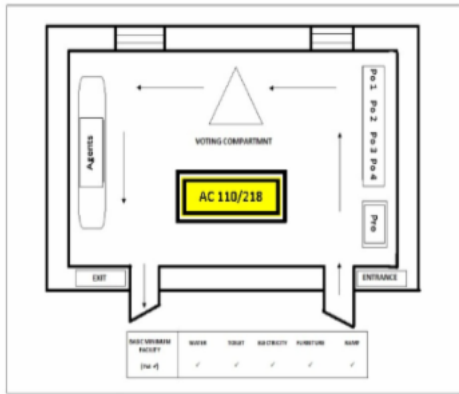

নির্বাচক নিবন্ধন আধিকারিকের স্বাক্ষর

Nazri Naksha

Google Map View

Polling Station Building Front View

Polling Station Front View

Cad View

Key MAP View

1 নাম : প্রসন্ন ব্যানার্জী পিতার নাম: শঙ্কর ব্যানার্জী বাড়ির নং : n0396 বয়স : 28 লিঙ্গ : পুরুষ	XVM1940717 ফটো উপলব্ধ	2 নাম : দেবাজ্জলী ব্যানার্জী মায়ের নাম: বর্নী ব্যানার্জী বাড়ির নং : n0055 বয়স : 30 লিঙ্গ : মহিলা	XVM1801018 ফটো উপলব্ধ	3 নাম : অর্পন চক্রবর্তী পিতার নাম: কানুপ্রিয় চক্রবর্তী বাড়ির নং : n0337 বয়স : 32 লিঙ্গ : পুরুষ	XVM1527118 ফটো উপলব্ধ
4 নাম : সোমনাথ দে পিতার নাম: নিমাই চন্দ্র দে বাড়ির নং : n0336 বয়স : 46 লিঙ্গ : পুরুষ	XVM1527100 ফটো উপলব্ধ	5 নাম : অরুণ চ্যাটার্জী পিতার নাম: সুধাংশু চ্যাটার্জী বাড়ির নং : 1 বয়স : 62 লিঙ্গ : পুরুষ	XVM2437952 ফটো উপলব্ধ	6 নাম : পিযুষ কান্তি নাগ পিতার নাম: ধনেন্দ্র নাগ বাড়ির নং : 1 বয়স : 57 লিঙ্গ : পুরুষ	XVM2245108 ফটো উপলব্ধ
7 নাম : মানস নাগ পিতার নাম: ধনেন্দ্র নাগ বাড়ির নং : 1 বয়স : 55 লিঙ্গ : পুরুষ	WB/20/138/321371 ফটো উপলব্ধ	8 নাম : মনিকা নাগ স্বামীর নাম: পীযুষ নাগ বাড়ির নং : 1 বয়স : 49 লিঙ্গ : মহিলা	BWC1580398 ফটো উপলব্ধ	9 নাম : ইলা নাগ স্বামীর নাম: মানস কান্তি নাগ বাড়ির নং : 1 বয়স : 48 লিঙ্গ : মহিলা	DHW2195915 ফটো উপলব্ধ
10 নাম : কুম্ভা নাগ স্বামীর নাম: তুষার কান্তি নাগ বাড়ির নং : 1 বয়স : 44 লিঙ্গ : মহিলা	KTF4128369 ফটো উপলব্ধ	11 নাম : তাপস রায় চৌধুরী পিতার নাম: মনোরঞ্জন রায় চৌধুরী বাড়ির নং : 1/1 বয়স : 60 লিঙ্গ : পুরুষ	BWC1634997 ফটো উপলব্ধ	12 নাম : রীনা রায় চৌধুরী স্বামীর নাম: তাপস রায় চৌধুরী বাড়ির নং : 1/1 বয়স : 56 লিঙ্গ : মহিলা	BWC2345833 ফটো উপলব্ধ
13 নাম : তমাল রায় চৌধুরী পিতার নাম: তাপস রায় চৌধুরী বাড়ির নং : 1/1 বয়স : 28 লিঙ্গ : পুরুষ	XVM1801083 ফটো উপলব্ধ	14 নাম : জয়িতা বসু স্বামীর নাম: অমিত বসু বাড়ির নং : 2 বয়স : 37 লিঙ্গ : মহিলা	RMR0994475 ফটো উপলব্ধ	15 নাম : সুব্রত রক্ষিত পিতার নাম: চিত্তরঞ্জন রক্ষিত বাড়ির নং : 2 বয়স : 76 লিঙ্গ : পুরুষ	WB/20/138/321856 ফটো উপলব্ধ
16 নাম : সুবোধ রক্ষিত পিতার নাম: শিমলা রক্ষিত বাড়ির নং : 2 বয়স : 73 লিঙ্গ : পুরুষ	BWC0544932 ফটো উপলব্ধ	17 নাম : গোপাল রক্ষিত পিতার নাম: চিত্তরঞ্জন রক্ষিত বাড়ির নং : 2 বয়স : 69 লিঙ্গ : পুরুষ	BWC1631647 ফটো উপলব্ধ	18 নাম : রুমা রক্ষিত স্বামীর নাম: সুব্রত রক্ষিত বাড়ির নং : 2 বয়স : 64 লিঙ্গ : মহিলা	BWC0544924 ফটো উপলব্ধ
19 নাম : দিলীপ রক্ষিত পিতার নাম: চিত্তরঞ্জন রক্ষিত বাড়ির নং : 2 বয়স : 61 লিঙ্গ : পুরুষ	WB/20/138/321855 ফটো উপলব্ধ	20 নাম : ব্রততী রক্ষিত স্বামীর নাম: দিলীপ রক্ষিত বাড়ির নং : 2 বয়স : 51 লিঙ্গ : মহিলা	WB/02/013/345511 ফটো উপলব্ধ	21 নাম : রাহুল রক্ষিত পিতার নাম: সুব্রত রক্ষিত বাড়ির নং : 2 বয়স : 39 লিঙ্গ : পুরুষ	BWC3679792 ফটো উপলব্ধ
22 নাম : কৌশানী রক্ষিত পিতার নাম: সুবোধ রক্ষিত বাড়ির নং : 2 বয়স : 33 লিঙ্গ : মহিলা	XVM1244144 ফটো উপলব্ধ	23 নাম : ঋতম রক্ষিত পিতার নাম: দিলীপ রক্ষিত বাড়ির নং : 2 বয়স : 27 লিঙ্গ : পুরুষ	XVM2020899 ফটো উপলব্ধ	24 নাম : আয়ুশ সরকার মায়ের নাম: কুমা সরকার বাড়ির নং : 2/1 বয়স : 24 লিঙ্গ : পুরুষ	XVM2299576 ফটো উপলব্ধ
25 নাম : কিশোর দেবনাথ পিতার নাম: শ্যামসুন্দর দেবনাথ বাড়ির নং : 3 বয়স : 51 লিঙ্গ : পুরুষ	WB/20/138/321139 ফটো উপলব্ধ	26 নাম : রিঙ্ক দেবনাথ স্বামীর নাম: কিশোর দেবনাথ বাড়ির নং : 3 বয়স : 44 লিঙ্গ : মহিলা	BWC3311214 ফটো উপলব্ধ	27 নাম : প্রিয়ম দাস পিতার নাম: তপন দাস বাড়ির নং : 3/19 বয়স : 31 লিঙ্গ : পুরুষ	SY1236207 ফটো উপলব্ধ
28 নাম : শঙ্কর গুহ পিতার নাম: শিশির গুহ বাড়ির নং : 4 বয়স : 65 লিঙ্গ : পুরুষ	XVM2101483 ফটো উপলব্ধ	29 নাম : পার্থ প্রতীম কর পিতার নাম: শিশির কর বাড়ির নং : 4 বয়স : 63 লিঙ্গ : পুরুষ	WB/20/138/321443 ফটো উপলব্ধ	30 নাম : ভাস্কর কর পিতার নাম: শিশির কর বাড়ির নং : 4 বয়স : 58 লিঙ্গ : পুরুষ	XVM2605236 ফটো উপলব্ধ