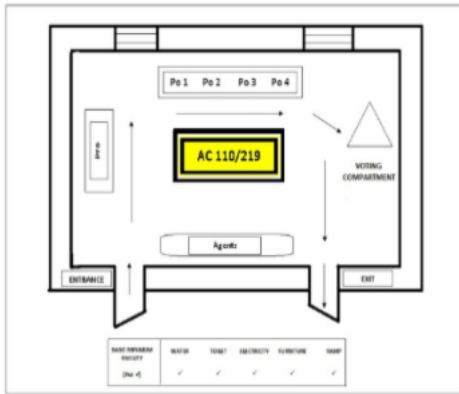

নির্বাচক নিবন্ধন আধিকারিকের স্বাক্ষর

Nazri Naksha

Google Map View

Polling Station Building Front View

Polling Station Front View

Cad View

Key MAP View

1 নাম : প্রতীক চক্রবর্তী পিতার নাম: প্রদীপ কুমার চক্রবর্তী বাড়ির নং : n0359 বয়স : 36 লিঙ্গ : পুরুষ	XVM1885714 ফটো উপলব্ধ	2 নাম : রিয়া চক্রবর্তী (দে) স্বামীর নাম: প্রতীক চক্রবর্তী বাড়ির নং : n0358 বয়স : 33 লিঙ্গ : মহিলা	XVM1885706 ফটো উপলব্ধ	3 নাম : বিপ্লব মজুমদার পিতার নাম: পরিতোষ মজুমদার বাড়ির নং : n0057 বয়স : 41 লিঙ্গ : পুরুষ	XVM0662809 ফটো উপলব্ধ
4 নাম : রুপা পাল স্বামীর নাম: দীপক পাল বাড়ির নং : n0016 বয়স : 43 লিঙ্গ : মহিলা	BWC3330784 ফটো উপলব্ধ	5 নাম : বর্না পাল স্বামীর নাম: অশোক পাল বাড়ির নং : n0079 বয়স : 64 লিঙ্গ : মহিলা	XVM1224351 ফটো উপলব্ধ	6 নাম : অতনু পাল পিতার নাম: অশোক পাল বাড়ির নং : n0078 বয়স : 41 লিঙ্গ : পুরুষ	XVM1224344 ফটো উপলব্ধ
7 নাম : লক্ষ্মী পোদ্দার স্বামীর নাম: বিজন কুমার পোদ্দার বাড়ির নং : n0019 বয়স : 74 লিঙ্গ : মহিলা	BWC2231371 ফটো উপলব্ধ	8 নাম : সরোজ পোদ্দার পিতার নাম: বিজন কুমার পোদ্দার বাড়ির নং : n0019 বয়স : 44 লিঙ্গ : পুরুষ	BWC2231363 ফটো উপলব্ধ	9 নাম : রিস্পা রায়(দে) স্বামীর নাম: সত্যজিৎ রায় বাড়ির নং : n0401 বয়স : 33 লিঙ্গ : মহিলা	XZP1040849 ফটো উপলব্ধ
10 নাম : তনিমা তারন স্বামীর নাম: বাবুলাল তারন বাড়ির নং : n0042 বয়স : 42 লিঙ্গ : মহিলা	BWC3330727 ফটো উপলব্ধ	11 নাম : ঈশিতা ঘোষ পিতার নাম: অনন্ত ঘোষ বাড়ির নং : বয়স : 26 লিঙ্গ : মহিলা	XVM2225340 ফটো উপলব্ধ	12 নাম : জয়শ্রী পাল পিতার নাম: জয়ন্ত পাল বাড়ির নং : বয়স : 24 লিঙ্গ : মহিলা	XVM2218782 ফটো উপলব্ধ
13 নাম : শিউলী সাহা স্বামীর নাম: গৌতম সাহা বাড়ির নং : বয়স : 50 লিঙ্গ : মহিলা	XVM2198729 ফটো উপলব্ধ	14 নাম : রবীন্দ্রনাথ চক্রবর্তী পিতার নাম: জীতেন্দ্রনাথ চক্রবর্তী বাড়ির নং : 1, আলিপুর মেইন রোড বয়স : 64 লিঙ্গ : পুরুষ	XVM2102788 ফটো উপলব্ধ	15 নাম : মুনমুন চক্রবর্তী স্বামীর নাম: রবীন্দ্রনাথ চক্রবর্তী বাড়ির নং : 1 বয়স : 56 লিঙ্গ : মহিলা	BWC2231249 ফটো উপলব্ধ
16 নাম : রঞ্জিত চক্রবর্তী পিতার নাম: রবীন্দ্র নাথ চক্রবর্তী বাড়ির নং : 1 বয়স : 37 লিঙ্গ : পুরুষ	XVM0662783 ফটো উপলব্ধ	17 নাম : রঞ্জিত সাহা পিতার নাম: হরিদাস সাহা বাড়ির নং : 1 বয়স : 69 লিঙ্গ : পুরুষ	BWC2232205 ফটো উপলব্ধ	18 নাম : অজিত সাহা পিতার নাম: হরিদাস সাহা বাড়ির নং : 1 বয়স : 66 লিঙ্গ : পুরুষ	BWC0603472 ফটো উপলব্ধ
19 নাম : দিগ্গী সাহা স্বামীর নাম: রঞ্জিত সাহা বাড়ির নং : 1 বয়স : 63 লিঙ্গ : মহিলা	WB/20/138/372429 ফটো উপলব্ধ	20 নাম : আলো সাহা স্বামীর নাম: অজিত সাহা বাড়ির নং : 1 বয়স : 61 লিঙ্গ : মহিলা	BWC0603480 ফটো উপলব্ধ	21 নাম : নিলীমা বণিক স্বামীর নাম: শঙ্কর লাল বণীক বাড়ির নং : 2 বয়স : 57 লিঙ্গ : মহিলা	XVM2218824 ফটো উপলব্ধ
22 নাম : সংকিতা বনিক পিতার নাম: শংকর লাল বনিক বাড়ির নং : 2 বয়স : 32 লিঙ্গ : মহিলা	XVM1487727 ফটো উপলব্ধ	23 নাম : বাসনা রায় স্বামীর নাম: সুকুমার রায় বাড়ির নং : 2 বয়স : 69 লিঙ্গ : মহিলা	BWC3871977 ফটো উপলব্ধ	24 নাম : পিঙ্কু রায় পিতার নাম: সুকুমার রায় বাড়ির নং : 2 বয়স : 44 লিঙ্গ : পুরুষ	BWC4073052 ফটো উপলব্ধ
25 নাম : সর্বজিৎ রায় পিতার নাম: সুকুমার রায় বাড়ির নং : 2 বয়স : 53 লিঙ্গ : পুরুষ	BWC0604108 ফটো উপলব্ধ	26 নাম : সত্যজিৎ রায় পিতার নাম: সুকুমার রায় বাড়ির নং : 2 বয়স : 47 লিঙ্গ : পুরুষ	BWC2361822 ফটো উপলব্ধ	27 নাম : কল্যাণী রায় (অধিকারী) স্বামীর নাম: সর্বজিৎ রায় বাড়ির নং : 2 বয়স : 41 লিঙ্গ : মহিলা	XVM1354646 ফটো উপলব্ধ
28 নাম : মিতা বোস স্বামীর নাম: দিলীপ বসু বাড়ির নং : 2 (2) বয়স : 65 লিঙ্গ : মহিলা	BWC0604074 ফটো উপলব্ধ	29 নাম : রিমা সাহা স্বামীর নাম: গোপাল সাহা বাড়ির নং : 2 (2) বয়স : 43 লিঙ্গ : মহিলা	BWC3330909 ফটো উপলব্ধ	30 নাম : শুভঙ্কর সাহা পিতার নাম: গোপাল সাহা বাড়ির নং : 2 (2) বয়স : 30 লিঙ্গ : পুরুষ	XVM1487644 ফটো উপলব্ধ