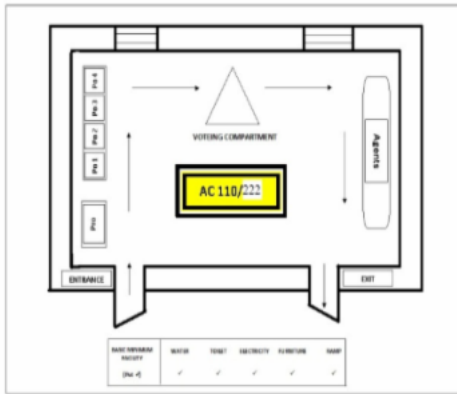

নির্বাচক নিবন্ধন আধিকারিকের স্বাক্ষর

Nazri Naksha

Google Map View

Polling Station Building Front View

Polling Station Front View

Cad View

Key MAP View

1 নাম : মাধবী আইচ স্বামীর নাম: ননী আইচ বাড়ির নং : n0157 বয়স : 48 লিঙ্গ : মহিলা	XVM1142470 ফটো উপলব্ধ	2 নাম : সুমন বর্মন রায় পিতার নাম: গৌতম বর্মন রায় বাড়ির নং : n0157 বয়স : 39 লিঙ্গ : পুরুষ	XVM1224997 ফটো উপলব্ধ	3 নাম : পম্পা বসু স্বামীর নাম: চন্দন বসু বাড়ির নং : n0357 বয়স : 55 লিঙ্গ : মহিলা	BWC0174359 ফটো উপলব্ধ
4 নাম : অভিলাষ ভট্টাচার্য পিতার নাম: অমল ভট্টাচার্য বাড়ির নং : n0058 বয়স : 32 লিঙ্গ : পুরুষ	XVM1355270 ফটো উপলব্ধ	5 নাম : বিদিশা চক্রবর্তী স্বামীর নাম: মানব চক্রবর্তী বাড়ির নং : n0360 বয়স : 48 লিঙ্গ : মহিলা	XVM1802776 ফটো উপলব্ধ	6 নাম : আদিত্য কুমার চক্রবর্তী পিতার নাম: মাখনলাল চক্রবর্তী বাড়ির নং : n0030 বয়স : 81 লিঙ্গ : পুরুষ	BWC0560961 ফটো উপলব্ধ
7 নাম : মানব চক্রবর্তী পিতার নাম: শিশির চক্রবর্তী বাড়ির নং : n0359 বয়স : 55 লিঙ্গ : পুরুষ	XVM1802768 ফটো উপলব্ধ	8 নাম : অনামিকা চক্রবর্তী স্বামীর নাম: আশীষ কুমার চক্রবর্তী বাড়ির নং : n0030 বয়স : 49 লিঙ্গ : মহিলা	BWC0277905 ফটো উপলব্ধ	9 নাম : বিনোদ চক্রবর্তী পিতার নাম: বাদল চক্রবর্তী বাড়ির নং : n0193 বয়স : 48 লিঙ্গ : পুরুষ	BWC2803914 ফটো উপলব্ধ
10 নাম : শেফালী দত্ত স্বামীর নাম: বিপ্লব দত্ত বাড়ির নং : n0183 বয়স : 46 লিঙ্গ : মহিলা	DNT2016533 ফটো উপলব্ধ	11 নাম : আলয় কান্তি কর পিতার নাম: সন্তোষ কর বাড়ির নং : n0004 বয়স : 73 লিঙ্গ : পুরুষ	XVM2075117 ফটো উপলব্ধ	12 নাম : সোনিয়া কর্মকার পিতার নাম: রমেশ চন্দ্র কর্মকার বাড়ির নং : n0015 বয়স : 29 লিঙ্গ : মহিলা	XVM1648633 ফটো উপলব্ধ
13 নাম : রজত কর্মকার পিতার নাম: রমেশ কর্মকার বাড়ির নং : n0458 বয়স : 26 লিঙ্গ : পুরুষ	XVM1975598 ফটো উপলব্ধ	14 নাম : রতন মজুমদার পিতার নাম: অমৃত লাল মজুমদার বাড়ির নং : n0045 বয়স : 65 লিঙ্গ : পুরুষ	BWC0561563 ফটো উপলব্ধ	15 নাম : মানিক চন্দ্র মজুমদার পিতার নাম: অমৃত লাল মজুমদার বাড়ির নং : n0045 বয়স : 61 লিঙ্গ : পুরুষ	BWC0561571 ফটো উপলব্ধ
16 নাম : কাঞ্চন মজুমদার পিতার নাম: অমৃত লাল মজুমদার বাড়ির নং : n0045 বয়স : 55 লিঙ্গ : পুরুষ	BWC1626399 ফটো উপলব্ধ	17 নাম : তনুশ্রী মন্ডল স্বামীর নাম: সঞ্জীব কুমার সরকার বাড়ির নং : n0410 বয়স : 45 লিঙ্গ : মহিলা	XVM1886340 ফটো উপলব্ধ	18 নাম : রীচিক মন্ডল পিতার নাম: শেখর মন্ডল বাড়ির নং : n0414 বয়স : 27 লিঙ্গ : পুরুষ	XVM1886381 ফটো উপলব্ধ
19 নাম : সুদর্শন মুখার্জী পিতার নাম: মধুসূদন মুখার্জী বাড়ির নং : n0421 বয়স : 53 লিঙ্গ : পুরুষ	XVM1886456 ফটো উপলব্ধ	20 নাম : সৈকত মুখার্জী পিতার নাম: সুদর্শন মুখার্জী বাড়ির নং : n0420 বয়স : 30 লিঙ্গ : পুরুষ	XVM1886449 ফটো উপলব্ধ	21 নাম : দেবদীপ পাল পিতার নাম: গোবিন্দ চন্দ্র পাল বাড়ির নং : n0011 বয়স : 36 লিঙ্গ : পুরুষ	XVM0869107 ফটো উপলব্ধ
22 নাম : সুমিতা রায় পিতার নাম: রাম দাস রায় বাড়ির নং : n0104 বয়স : 61 লিঙ্গ : মহিলা	XVM2630051 ফটো উপলব্ধ	23 নাম : সহেলী রায় পিতার নাম: সুবীর রায় বাড়ির নং : n0008 বয়স : 31 লিঙ্গ : মহিলা	XVM1355346 ফটো উপলব্ধ	24 নাম : সঞ্জয় সেনগুপ্ত মায়ের নাম: আরতী সেনগুপ্ত বাড়ির নং : n0172 বয়স : 58 লিঙ্গ : পুরুষ	XVM2267581 ফটো উপলব্ধ
25 নাম : অভিজিৎ বন্দোপাধ্যায় পিতার নাম: নরেশ বন্দোপাধ্যায় বাড়ির নং : বয়স : 54 লিঙ্গ : পুরুষ	XVM1527217 ফটো উপলব্ধ	26 নাম : চন্দ্রকলা বন্দোপাধ্যায় স্বামীর নাম: অভিজিৎ বন্দোপাধ্যায় বাড়ির নং : বয়স : 53 লিঙ্গ : মহিলা	XVM2244135 ফটো উপলব্ধ	27 নাম : স্বপন দাস পিতার নাম: মনোতোষ দাস বাড়ির নং : বয়স : 64 লিঙ্গ : পুরুষ	WB/20/138/387510 ফটো উপলব্ধ
28 নাম : রেবা দাস স্বামীর নাম: স্বপন দাস বাড়ির নং : বয়স : 58 লিঙ্গ : মহিলা	BWC2227601 ফটো উপলব্ধ	29 নাম : সুরজিৎ দাস পিতার নাম: স্বপন দাস বাড়ির নং : বয়স : 42 লিঙ্গ : পুরুষ	BWC2818144 ফটো উপলব্ধ	30 নাম : প্রসেনজিৎ দাস পিতার নাম: স্বপন দাস বাড়ির নং : বয়স : 40 লিঙ্গ : পুরুষ	BWC3874997 ফটো উপলব্ধ