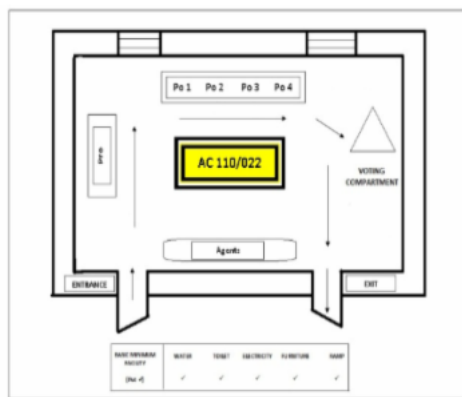

নির্বাচক নিবন্ধন আধিকারিকের স্বাক্ষর

Nazri Naksha

Google Map View

Polling Station Building Front View

Polling Station Front View

Cad View

Key MAP View

1 নাম : গৌরাজ সরকার পিতার নাম: নন্দেন্দ্র সরকার বাড়ির নং : n0344 বয়স : 73 লিঙ্গ : পুরুষ	XVM1832583 ফটো উপলব্ধ	2 নাম : শিপ্রা সরকার স্বামীর নাম: গৌরাজ সরকার বাড়ির নং : n0345 বয়স : 66 লিঙ্গ : মহিলা	XVM1832591 ফটো উপলব্ধ	3 নাম : ইন্দ্রজিৎ সরকার পিতার নাম: গৌরাজ সরকার বাড়ির নং : n0346 বয়স : 36 লিঙ্গ : পুরুষ	XVM1832609 ফটো উপলব্ধ
4 নাম : শ্যামা মিত্র মিত্র বিশ্বাস স্বামীর নাম: কৌশিক মিত্র বাড়ির নং : 1 বয়স : 45 লিঙ্গ : মহিলা	XVM2020931 ফটো উপলব্ধ	5 নাম : ইন্দু রেখা দত্ত স্বামীর নাম: অমিত দত্ত বাড়ির নং : 2 বয়স : 54 লিঙ্গ : মহিলা	CDK3256369 ফটো উপলব্ধ	6 নাম : অসীম কুমার দত্ত পিতার নাম: উপেন্দ্রনাথ দত্ত বাড়ির নং : 2/1 বয়স : 81 লিঙ্গ : পুরুষ	CDK3010246 ফটো উপলব্ধ
7 নাম : শুভদীপ দত্ত পিতার নাম: অসীম কুমার দত্ত বাড়ির নং : 2/1 বয়স : 48 লিঙ্গ : পুরুষ	CDK3010261 ফটো উপলব্ধ	8 নাম : সাধনা দত্ত স্বামীর নাম: সুধীর শর্মা বাড়ির নং : 2/1 বয়স : 46 লিঙ্গ : মহিলা	CDK3256377 ফটো উপলব্ধ	9 নাম : অসিত সরকার পিতার নাম: অরবিন্দ সরকার বাড়ির নং : 3 বয়স : 68 লিঙ্গ : পুরুষ	WB/20/134/534493 ফটো উপলব্ধ
10 নাম : সন্ধ্যা সরকার স্বামীর নাম: অসিত সরকার বাড়ির নং : 3 বয়স : 57 লিঙ্গ : মহিলা	CDK3010287 ফটো উপলব্ধ	11 নাম : পুষ্কিতা সরকার পিতার নাম: অসিত সরকার বাড়ির নং : 3 বয়স : 31 লিঙ্গ : মহিলা	XVM1406099 ফটো উপলব্ধ	12 নাম : সুদীপা বণিক পিতার নাম: সুবল কঞ্চ বণিক বাড়ির নং : 04 বয়স : 43 লিঙ্গ : মহিলা	DKN3306461 ফটো উপলব্ধ
13 নাম : সীমা দত্ত স্বামীর নাম: রথীন দত্ত বাড়ির নং : 8 বয়স : 74 লিঙ্গ : মহিলা	XVM2257616 ফটো উপলব্ধ	14 নাম : সৌম্য দত্ত পিতার নাম: রথীন্দ্রনাথ দত্ত বাড়ির নং : 4 বয়স : 48 লিঙ্গ : পুরুষ	XVM0079632 ফটো উপলব্ধ	15 নাম : রণজয় দত্ত পিতার নাম: রথীন দত্ত বাড়ির নং : 4-3 বয়স : 50 লিঙ্গ : পুরুষ	XVM2258150 ফটো উপলব্ধ
16 নাম : অমলেন্দ্র ঘোষ মজুমদার পিতার নাম: অরেন্দ্র নাথ ঘোষ মজুমদার বাড়ির নং : 5 বয়স : 75 লিঙ্গ : পুরুষ	DL/01/005/156216 ফটো উপলব্ধ	17 নাম : অমৃত ঘোষ মজুমদার পিতার নাম: অজয়েন্দ্র ঘোষ মজুমদার বাড়ির নং : 5 বয়স : 30 লিঙ্গ : পুরুষ	XVM1514454 ফটো উপলব্ধ	18 নাম : অজয়েন্দ্র নাথ ঘোষ মজুমদার পিতার নাম: অরেন্দ্র নাথ ঘোষ মজুমদার বাড়ির নং : 5 বয়স : 73 লিঙ্গ : পুরুষ	XVM2361624 ফটো উপলব্ধ
19 নাম : কমলা ঘোষ মজুমদার স্বামীর নাম: অজয়েন্দ্র নাথ ঘোষ মজুমদার বাড়ির নং : 5 বয়স : 64 লিঙ্গ : মহিলা	XVM2070894 ফটো উপলব্ধ	20 নাম : অর্পন বিশ্বাস পিতার নাম: অনিমেষ বিশ্বাস বাড়ির নং : 14 বয়স : 23 লিঙ্গ : পুরুষ	XVM2292787 ফটো উপলব্ধ	21 নাম : জুই সাহা পিতার নাম: রবীন্দ্র নাথ সাহা বাড়ির নং : 17/1 বয়স : 31 লিঙ্গ : মহিলা	XVM1406198 ফটো উপলব্ধ
22 নাম : শ্রেয়া সান্যাল পিতার নাম: প্রভাকর সান্যাল বাড়ির নং : 18/3 বয়স : 23 লিঙ্গ : মহিলা	XVM2302339 ফটো উপলব্ধ	23 নাম : সাগর চক্রবর্তী পিতার নাম: মাধব চক্রবর্তী বাড়ির নং : 30 বয়স : 58 লিঙ্গ : পুরুষ	CDK3010329 ফটো উপলব্ধ	24 নাম : বুমা চক্রবর্তী স্বামীর নাম: সাগর চক্রবর্তী বাড়ির নং : 30 বয়স : 53 লিঙ্গ : মহিলা	CDK3502390 ফটো উপলব্ধ
25 নাম : চিন্ময় ভট্টাচার্য্য পিতার নাম: অনিমেষ ভট্টাচার্য্য বাড়ির নং : 30/1 বয়স : 58 লিঙ্গ : পুরুষ	WB/20/134/531105 ফটো উপলব্ধ	26 নাম : সুজাতা ভট্টাচার্য্য স্বামীর নাম: চিন্ময় ভট্টাচার্য্য বাড়ির নং : 30/1 বয়স : 55 লিঙ্গ : মহিলা	CDK3501996 ফটো উপলব্ধ	27 নাম : লহরী ভট্টাচার্য্য পিতার নাম: চিন্ময় ভট্টাচার্য্য বাড়ির নং : 30/1 বয়স : 27 লিঙ্গ : মহিলা	XVM1914951 ফটো উপলব্ধ
28 নাম : লতা চক্রবর্তী পিতার নাম: ভোলানাথ চক্রবর্তী বাড়ির নং : 31 বয়স : 55 লিঙ্গ : মহিলা	WB/20/134/534198 ফটো উপলব্ধ	29 নাম : শান্তা চক্রবর্তী পিতার নাম: ভোলানাথ চক্রবর্তী বাড়ির নং : 31 বয়স : 49 লিঙ্গ : মহিলা	XVM1182948 ফটো উপলব্ধ	30 নাম : দেবাশিষ ঘোষ পিতার নাম: গতিসুরন ঘোষ বাড়ির নং : 31/1/1 বয়স : 64 লিঙ্গ : পুরুষ	JRG3688850 ফটো উপলব্ধ