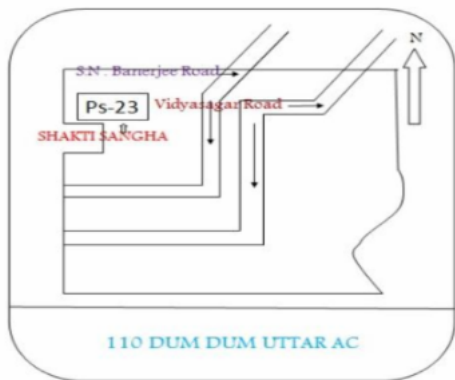

Nazri Naksha