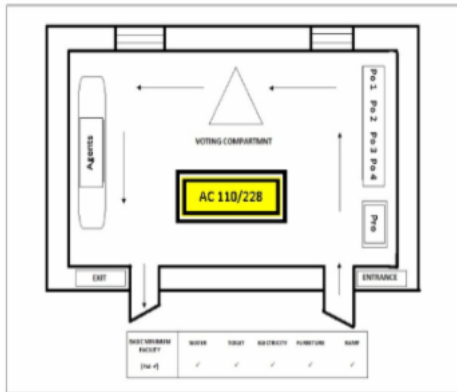

নির্বাচক নিবন্ধন আধিকারিকের স্বাক্ষর

Nazri Naksha

Google Map View

Polling Station Building Front View

Polling Station Front View

Cad View

Key MAP View

1 নাম : সুব্রত কুমার ভাওয়াল পিতার নাম: সুধীর চন্দ্র ভাওয়াল বাড়ির নং : n0193 বয়স : 67 লিঙ্গ : পুরুষ	BWC0613596 ফটো উপলব্ধ	2 নাম : দীপা ভাওয়াল স্বামীর নাম: সুব্রত কুমার ভাওয়াল বাড়ির নং : n0192 বয়স : 60 লিঙ্গ : মহিলা	BWC1633262 ফটো উপলব্ধ	3 নাম : সায়ন ভাওয়াল পিতার নাম: সুব্রত কুমার ভাওয়াল বাড়ির নং : n0194 বয়স : 33 লিঙ্গ : পুরুষ	XVM1356476 ফটো উপলব্ধ
4 নাম : রূপসা বিশ্বাস স্বামীর নাম: পার্থ বিশ্বাস বাড়ির নং : n0170 বয়স : 46 লিঙ্গ : মহিলা	BWC4147419 ফটো উপলব্ধ	5 নাম : নিরুপম বিশ্বাস পিতার নাম: নির্মলেন্দু বিশ্বাস বাড়ির নং : n0309 বয়স : 28 লিঙ্গ : পুরুষ	XVM1936061 ফটো উপলব্ধ	6 নাম : চম্পা দাস স্বামীর নাম: নেপাল দাস বাড়ির নং : n0353 বয়স : 47 লিঙ্গ : মহিলা	XVM1999804 ফটো উপলব্ধ
7 নাম : সঞ্জীব দাস পিতার নাম: বিজয় দাস বাড়ির নং : n0308 বয়স : 28 লিঙ্গ : পুরুষ	XVM1924604 ফটো উপলব্ধ	8 নাম : শুভো দাস পিতার নাম: গোপাল দাস বাড়ির নং : n0320 বয়স : 25 লিঙ্গ : পুরুষ	XVM1990845 ফটো উপলব্ধ	9 নাম : সোমা দেবহরি স্বামীর নাম: সন্দীপ দেবহরি বাড়ির নং : n0161 বয়স : 41 লিঙ্গ : মহিলা	BWC4147609 ফটো উপলব্ধ
10 নাম : মৈনাক মজুমদার পিতার নাম: মুনাল কান্তি মজুমদার বাড়ির নং : n0302 বয়স : 27 লিঙ্গ : পুরুষ	XVM1928639 ফটো উপলব্ধ	11 নাম : সৌরভ মন্ডল পিতার নাম: আনন্দ মন্ডল বাড়ির নং : n0305 বয়স : 27 লিঙ্গ : পুরুষ	XVM1933688 ফটো উপলব্ধ	12 নাম : সোনা মুখার্জী স্বামীর নাম: প্রবীর মুখার্জী বাড়ির নং : n0277 বয়স : 47 লিঙ্গ : মহিলা	XVM1887298 ফটো উপলব্ধ
13 নাম : প্রতিমা পাল স্বামীর নাম: বাবুল পাল বাড়ির নং : n0229 বয়স : 47 লিঙ্গ : মহিলা	XVM1356864 ফটো উপলব্ধ	14 নাম : তুষার পাল পিতার নাম: বাবুল পাল বাড়ির নং : n0163 বয়স : 22 লিঙ্গ : পুরুষ	XVM2416378 ফটো উপলব্ধ	15 নাম : পার্বতি রায় স্বামীর নাম: সঞ্জয় রায় বাড়ির নং : n0282 বয়স : 37 লিঙ্গ : মহিলা	XVM1887348 ফটো উপলব্ধ
16 নাম : পিয়ালী রায় (ভট্টাচার্য্য) স্বামীর নাম: প্রসেনজিৎ রায় বাড়ির নং : n0247 বয়স : 35 লিঙ্গ : মহিলা	XVM1225416 ফটো উপলব্ধ	17 নাম : বিমল সাহা পিতার নাম: নিতাই সাহা বাড়ির নং : n0078 বয়স : 66 লিঙ্গ : পুরুষ	BWC0616011 ফটো উপলব্ধ	18 নাম : রানী সাহা স্বামীর নাম: বিমল সাহা বাড়ির নং : n0078 বয়স : 64 লিঙ্গ : মহিলা	BWC0616938 ফটো উপলব্ধ
19 নাম : কুহেলী সাহা পিতার নাম: পরিতোষ সাহা বাড়ির নং : n0281 বয়স : 27 লিঙ্গ : মহিলা	XVM1887330 ফটো উপলব্ধ	20 নাম : সুস্মিতা সরকার স্বামীর নাম: আশীষ সরকার বাড়ির নং : n0251 বয়স : 30 লিঙ্গ : মহিলা	XVM1804657 ফটো উপলব্ধ	21 নাম : মৌমিতা সরকার (মন্ডল) স্বামীর নাম: শম্ভু সরকার বাড়ির নং : n0030 বয়স : 33 লিঙ্গ : মহিলা	SY1098730 ফটো উপলব্ধ
22 নাম : মামনি শর্মা স্বামীর নাম: উপেন্দ্র শর্মা বাড়ির নং : n0295 বয়স : 44 লিঙ্গ : মহিলা	XVM1927920 ফটো উপলব্ধ	23 নাম : শিপ্রা সুররায় স্বামীর নাম: সুনির্মল সুররায় বাড়ির নং : n0319 বয়স : 56 লিঙ্গ : মহিলা	BWC3852944 ফটো উপলব্ধ	24 নাম : তিতলি ঘোষ স্বামীর নাম: সৌরভ বিশ্বাস বাড়ির নং : বয়স : 25 লিঙ্গ : মহিলা	XVM2043586 ফটো উপলব্ধ
25 নাম : সুগত মজুমদার পিতার নাম: পার্থ প্রতীম মজুমদার বাড়ির নং : বয়স : 26 লিঙ্গ : পুরুষ	XVM1982941 ফটো উপলব্ধ	26 নাম : কুমারেশ চক্রবর্তী পিতার নাম: অনিল কুমার চক্রবর্তী বাড়ির নং : বয়স : 61 লিঙ্গ : পুরুষ	XVM2198166 ফটো উপলব্ধ	27 নাম : অভিষেক চক্রবর্তী পিতার নাম: কুমারেশ চক্রবর্তী বাড়ির নং : বয়স : 33 লিঙ্গ : পুরুষ	XVM2198133 ফটো উপলব্ধ
28 নাম : অবিনাশ চক্রবর্তী পিতার নাম: কুমারেশ চক্রবর্তী বাড়ির নং : বয়স : 25 লিঙ্গ : পুরুষ	XVM2198141 ফটো উপলব্ধ	29 নাম : সোমা মুখার্জী স্বামীর নাম: প্রদীপ মুখার্জী বাড়ির নং : বয়স : 50 লিঙ্গ : মহিলা	XVM2215697 ফটো উপলব্ধ	30 নাম : পামেলা মুখার্জী পিতার নাম: প্রবীর মুখার্জী বাড়ির নং : বয়স : 25 লিঙ্গ : মহিলা	XVM2226876 ফটো উপলব্ধ