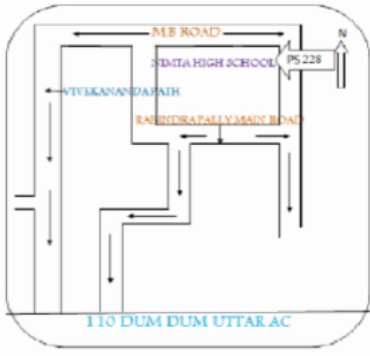

Nazri Naksha