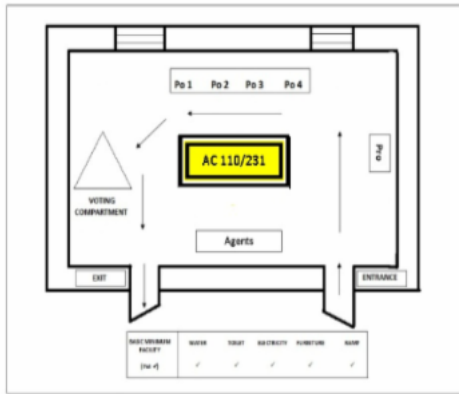

নির্বাচক নিবন্ধন আধিকারিকের স্বাক্ষর

Nazri Naksha

Google Map View

Polling Station Building Front View

Polling Station Front View

Cad View

Key MAP View

1 নাম : কার্তিক চন্দ্র ভট্টাচার্য পিতার নাম: মনীন্দ্র ভট্টাচার্য বাড়ির নং : n0097 বয়স : 80 লিঙ্গ : পুরুষ	BWC3876554 ফটো উপলব্ধ	2 নাম : সুরভ বাগচী পিতার নাম: হিরণ্য বাগচী বাড়ির নং : n0109 বয়স : 44 লিঙ্গ : পুরুষ	BWC1907245 ফটো উপলব্ধ	3 নাম : তাপস বসাক পিতার নাম: সত্য বসাক বাড়ির নং : n0051 বয়স : 54 লিঙ্গ : পুরুষ	BWC1906304 ফটো উপলব্ধ
4 নাম : অর্পিতা বসু স্বামীর নাম: জয়ন্ত কুমার বসু বাড়ির নং : n0083 বয়স : 49 লিঙ্গ : মহিলা	XVM2068252 ফটো উপলব্ধ	5 নাম : কৃষ্ণা ভট্টাচার্য স্বামীর নাম: কার্তিক চন্দ্র ভট্টাচার্য বাড়ির নং : n0303 বয়স : 62 লিঙ্গ : মহিলা	XVM1887892 ফটো উপলব্ধ	6 নাম : নান্দু ভট্টাচার্য পিতার নাম: জীবন কৃষ্ণ ভট্টাচার্য বাড়ির নং : n0033 বয়স : 48 লিঙ্গ : পুরুষ	BWC0624353 ফটো উপলব্ধ
7 নাম : মুনাল কান্তি ভট্টাচার্য পিতার নাম: কার্তিক চন্দ্র ভট্টাচার্য বাড়ির নং : n0306 বয়স : 45 লিঙ্গ : পুরুষ	XVM1887926 ফটো উপলব্ধ	8 নাম : নারায়ন ভট্টাচার্য পিতার নাম: জীবনকৃষ্ণ ভট্টাচার্য বাড়ির নং : n0176 বয়স : 40 লিঙ্গ : পুরুষ	XVM1115112 ফটো উপলব্ধ	9 নাম : সুরজিৎ ভট্টাচার্য পিতার নাম: সুরেশ চন্দ্র ভট্টাচার্য বাড়ির নং : n0033 বয়স : 34 লিঙ্গ : পুরুষ	XVM1357680 ফটো উপলব্ধ
10 নাম : সৌমিক ভট্টাচার্য পিতার নাম: মালবী ভট্টাচার্য বাড়ির নং : n0151 বয়স : 33 লিঙ্গ : পুরুষ	XVM1357698 ফটো উপলব্ধ	11 নাম : সৌমী ভট্টাচার্য স্বামীর নাম: সুরাজিৎ ভট্টাচার্য বাড়ির নং : n0033 বয়স : 32 লিঙ্গ : মহিলা	XLJ0566059 ফটো উপলব্ধ	12 নাম : ইন্দ্রজিত চক্রবর্তী পিতার নাম: যতিন্দ্র নাথ চক্রবর্তী বাড়ির নং : n0062 বয়স : 60 লিঙ্গ : পুরুষ	WB/20/138/393149 ফটো উপলব্ধ
13 নাম : শিখা চক্রবর্তী স্বামীর নাম: দেবীপ্রসাদ চক্রবর্তী বাড়ির নং : n0128 বয়স : 64 লিঙ্গ : মহিলা	XVM0871335 ফটো উপলব্ধ	14 নাম : পূর্ণিমা চক্রবর্তী স্বামীর নাম: দিলীপ চক্রবর্তী বাড়ির নং : n0062 বয়স : 54 লিঙ্গ : মহিলা	XVM1527506 ফটো উপলব্ধ	15 নাম : অরিজিৎ চক্রবর্তী পিতার নাম: শ্যামল চক্রবর্তী বাড়ির নং : n0107 বয়স : 41 লিঙ্গ : পুরুষ	BWC3876760 ফটো উপলব্ধ
16 নাম : সুদীপ চক্রবর্তী পিতার নাম: মুনাল কান্তি চক্রবর্তী বাড়ির নং : n0274 বয়স : 40 লিঙ্গ : পুরুষ	BWC3688090 ফটো উপলব্ধ	17 নাম : রীমা চক্রবর্তী স্বামীর নাম: অরিজিৎ চক্রবর্তী বাড়ির নং : n0107 বয়স : 36 লিঙ্গ : মহিলা	XVM1527498 ফটো উপলব্ধ	18 নাম : বিশ্বজীৎ চক্রবর্তী পিতার নাম: প্রদীপ চক্রবর্তী বাড়ির নং : n0062 বয়স : 33 লিঙ্গ : পুরুষ	XVM1806025 ফটো উপলব্ধ
19 নাম : ঐন্দ্রীলা চক্রবর্তী পিতার নাম: ইন্দ্রজিত চক্রবর্তী বাড়ির নং : n0062 বয়স : 31 লিঙ্গ : মহিলা	XVM1913284 ফটো উপলব্ধ	20 নাম : দেবপ্রতিম চন্দ্র পিতার নাম: প্রভাস চন্দ্র বাড়ির নং : n0296 বয়স : 27 লিঙ্গ : পুরুষ	XVM1887876 ফটো উপলব্ধ	21 নাম : মীতা চ্যাটার্জী স্বামীর নাম: অভিজিত চ্যাটার্জী বাড়ির নং : n0009 বয়স : 56 লিঙ্গ : মহিলা	WB/20/138/393767 ফটো উপলব্ধ
22 নাম : অনিন্দ্য চ্যাটার্জী পিতার নাম: অভিজিৎ চ্যাটার্জী বাড়ির নং : 94 বয়স : 32 লিঙ্গ : পুরুষ	XVM1357789 ফটো উপলব্ধ	23 নাম : সবিতা চৌধুরী স্বামীর নাম: অরবিন্দ চৌধুরী বাড়ির নং : n0192 বয়স : 77 লিঙ্গ : মহিলা	XVM1115252 ফটো উপলব্ধ	24 নাম : গীতা দাস স্বামীর নাম: অশীষ দাস বাড়ির নং : n0197 বয়স : 51 লিঙ্গ : মহিলা	XVM1806223 ফটো উপলব্ধ
25 নাম : লাবনী দাস পিতার নাম: লালু দাস বাড়ির নং : n0302 বয়স : 27 লিঙ্গ : মহিলা	XVM1887884 ফটো উপলব্ধ	26 নাম : প্রদীপ কুমার দে পিতার নাম: উৎপল কুমার দে বাড়ির নং : n0252 বয়স : 45 লিঙ্গ : পুরুষ	XVM1806298 ফটো উপলব্ধ	27 নাম : সন্ধ্যা দত্ত স্বামীর নাম: চন্দ্রশংকর দত্ত বাড়ির নং : n0269 বয়স : 63 লিঙ্গ : মহিলা	WB/12/081/276022 ফটো উপলব্ধ
28 নাম : তুহিন দত্ত পিতার নাম: বিশ্বনাথ দত্ত বাড়ির নং : n0029 বয়স : 33 লিঙ্গ : পুরুষ	XVM1226646 ফটো উপলব্ধ	29 নাম : মৌসুমী গাঙ্গুলী স্বামীর নাম: আশীষ গাঙ্গুলী বাড়ির নং : n0286 বয়স : 53 লিঙ্গ : মহিলা	BWC2227841 ফটো উপলব্ধ	30 নাম : অমিত গাঙ্গুলী পিতার নাম: সুনীত গাঙ্গুলী বাড়ির নং : n0099 বয়স : 42 লিঙ্গ : পুরুষ	BWC3338407 ফটো উপলব্ধ