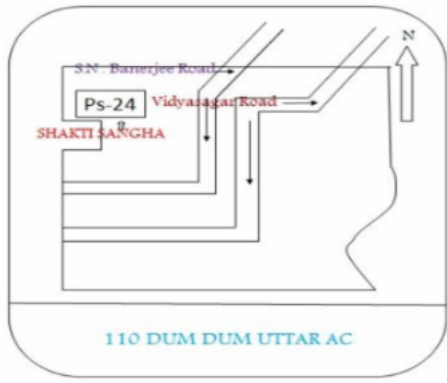

Nazri Naksha