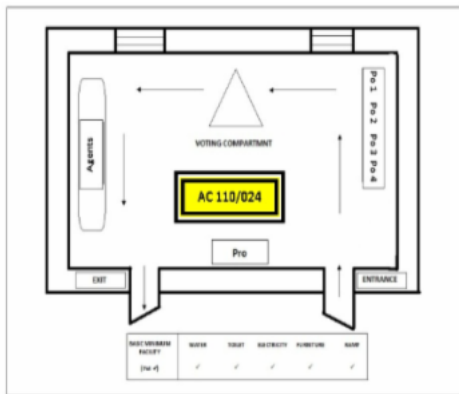

নির্বাচক নিবন্ধন আধিকারিকের স্বাক্ষর

Nazri Naksha

Google Map View

Polling Station Building Front View

Polling Station Front View

Cad View

Key MAP View

1 নাম : রত্না ব্যাপটি স্বামীর নাম: গাই চার্লস যোসেফ ব্যাপটি বাড়ির নং : n0285 বয়স : 56 লিঙ্গ : মহিলা	FTZ3017654 ফটো উপলব্ধ	2 নাম : অলিভিয়া ব্যাপটি পিতার নাম: গাই চার্লস যোসেফ ব্যাপটি বাড়ির নং : n0286 বয়স : 30 লিঙ্গ : মহিলা	XVM1903749 ফটো উপলব্ধ	3 নাম : উষারানী হালদার স্বামীর নাম: দ্বীপেন্দ্র হালদার বাড়ির নং : n0043 বয়স : 82 লিঙ্গ : মহিলা	CDK1572569 ফটো উপলব্ধ
4 নাম : শীর্ষাভ ইন্দু পিতার নাম: গনেশ চন্দ্র ইন্দু বাড়ির নং : n0300 বয়স : 27 লিঙ্গ : পুরুষ	XVM1832757 ফটো উপলব্ধ	5 নাম : আলো সাহা স্বামীর নাম: শঙ্কর সাহা বাড়ির নং : n0043 বয়স : 68 লিঙ্গ : মহিলা	XVM2280170 ফটো উপলব্ধ	6 নাম : রিমা সাহা পিতার নাম: জয়গোপাল সাহা বাড়ির নং : n0314 বয়স : 28 লিঙ্গ : মহিলা	XVM1832898 ফটো উপলব্ধ
7 নাম : শিবাজী সেনগুপ্ত পিতার নাম: সুকুমার সেনগুপ্ত বাড়ির নং : n0078 বয়স : 77 লিঙ্গ : পুরুষ	CDK0864405 ফটো উপলব্ধ	8 নাম : উমা সিং স্বামীর নাম: দিনেশ সিং বাড়ির নং : n0303 বয়স : 61 লিঙ্গ : মহিলা	XVM1832781 ফটো উপলব্ধ	9 নাম : পাপিয়া সিং পিতার নাম: দিনেশ সিং বাড়ির নং : n0304 বয়স : 38 লিঙ্গ : মহিলা	XVM1832799 ফটো উপলব্ধ
10 নাম : প্রীতম সিং পিতার নাম: দিনেশ সিং বাড়ির নং : n0305 বয়স : 33 লিঙ্গ : পুরুষ	XVM1832807 ফটো উপলব্ধ	11 নাম : সিম্মী দাস পিতার নাম: সঞ্জীব দাস বাড়ির নং : ১ই বয়স : 39 লিঙ্গ : মহিলা	XVM0935668 ফটো উপলব্ধ	12 নাম : সঞ্জয় সাহা পিতার নাম: সন্তোষ সাহা বাড়ির নং : 4b বয়স : 38 লিঙ্গ : পুরুষ	XVM1978436 ফটো উপলব্ধ
13 নাম : শক্ত হালদার পিতার নাম: রতন হালদার বাড়ির নং : 161 বয়স : 39 লিঙ্গ : পুরুষ	XVM1977156 ফটো উপলব্ধ	14 নাম : শ্রেয়ন দত্ত পিতার নাম: চিরঞ্জীব দত্ত বাড়ির নং : 45 বয়স : 26 লিঙ্গ : পুরুষ	XVM1978444 ফটো উপলব্ধ	15 নাম : তনুপ্রী মন্ডল সাহা স্বামীর নাম: সঞ্জয় সাহা বাড়ির নং : 45 বয়স : 34 লিঙ্গ : মহিলা	XVM1978451 ফটো উপলব্ধ
16 নাম : পৌরী মুখার্জি অন্যান্য: তনয় মুখার্জী বাড়ির নং : 45 বয়স : 61 লিঙ্গ : মহিলা	XVM1978477 ফটো উপলব্ধ	17 নাম : শুভ্রলীল সাহা পিতার নাম: সুনীল চন্দ্র সাহা বাড়ির নং : 45 বয়স : 26 লিঙ্গ : পুরুষ	XVM1977172 ফটো উপলব্ধ	18 নাম : অনিক সাহা পিতার নাম: অখিল চন্দ্র সাহা বাড়ির নং : 45 বয়স : 25 লিঙ্গ : পুরুষ	XVM1978428 ফটো উপলব্ধ
19 নাম : হরিপদ ধর পিতার নাম: বনমালী ধর বাড়ির নং : 56 বয়স : 76 লিঙ্গ : পুরুষ	WB/20/134/510057 ফটো উপলব্ধ	20 নাম : শিবপদ ধর পিতার নাম: বনমালী ধর বাড়ির নং : 56 বয়স : 71 লিঙ্গ : পুরুষ	CDK0832832 ফটো উপলব্ধ	21 নাম : কৃষ্ণা ধর স্বামীর নাম: হরিপদ ধর বাড়ির নং : 56 বয়স : 66 লিঙ্গ : মহিলা	WB/20/134/510477 ফটো উপলব্ধ
22 নাম : জয়ন্তী ধর স্বামীর নাম: শিবপদ ধর বাড়ির নং : 56 বয়স : 64 লিঙ্গ : মহিলা	WB/20/134/510478 ফটো উপলব্ধ	23 নাম : গোপাল ধর পিতার নাম: শিবপদ ধর বাড়ির নং : 56 বয়স : 43 লিঙ্গ : পুরুষ	CDK2520690 ফটো উপলব্ধ	24 নাম : রুমা ধর পিতার নাম: শিবপদ ধর বাড়ির নং : 56 বয়স : 35 লিঙ্গ : মহিলা	XVM1133305 ফটো উপলব্ধ
25 নাম : রুপা ধর স্বামীর নাম: গোপাল ধর বাড়ির নং : 56 বয়স : 32 লিঙ্গ : মহিলা	XVM1294958 ফটো উপলব্ধ	26 নাম : নারায়ণ চন্দ্র দত্ত পিতার নাম: রোহিনী কুমার দত্ত বাড়ির নং : 56/1 বয়স : 85 লিঙ্গ : পুরুষ	WB/20/134/510441 ফটো উপলব্ধ	27 নাম : শর্মিষ্ঠা দত্ত স্বামীর নাম: নারায়ণ চন্দ্র দত্ত বাড়ির নং : 56/1 বয়স : 71 লিঙ্গ : মহিলা	WB/20/134/510193 ফটো উপলব্ধ
28 নাম : দীপালি ঘোষ স্বামীর নাম: কালিপদ ঘোষ বাড়ির নং : ৫৬/২ বয়স : 68 লিঙ্গ : মহিলা	XVM2529055 ফটো উপলব্ধ	29 নাম : সুতপা ঘোষ পিতার নাম: কালিপদ ঘোষ বাড়ির নং : ৫৬/২ বয়স : 44 লিঙ্গ : মহিলা	CDK2520708 ফটো উপলব্ধ	30 নাম : দেবাশিস ঘোষ পিতার নাম: কালীপদ ঘোষ বাড়ির নং : ৫৬/২ বয়স : 42 লিঙ্গ : পুরুষ	CDK2520724 ফটো উপলব্ধ