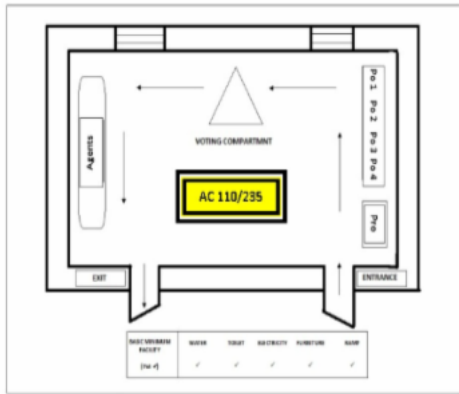

নির্বাচক নিবন্ধন আধিকারিকের স্বাক্ষর

Nazri Naksha

Google Map View

Polling Station Building Front View

Polling Station Front View

Cad View

Key MAP View

1 নাম : সবিতা আচার্য পিতার নাম: নরেশ আচার্য বাড়ির নং : n0049 বয়স : 46 লিঙ্গ : মহিলা ফটো উপলব্ধ BWC4076337	2 নাম : দীপা বাঘ স্বামীর নাম: কল্যান বাঘ বাড়ির নং : n0379 বয়স : 50 লিঙ্গ : মহিলা ফটো উপলব্ধ WB/20/139/912341	3 নাম : সুশান্ত বর্মন পিতার নাম: মণ্ডু বর্মন বাড়ির নং : n0168 বয়স : 49 লিঙ্গ : পুরুষ ফটো উপলব্ধ BWC4148680
4 নাম : সূর্যপা বর্মন স্বামীর নাম: সুশান্ত বর্মন বাড়ির নং : n0168 বয়স : 36 লিঙ্গ : মহিলা ফটো উপলব্ধ HQL3861515	5 নাম : সমর বেরা পিতার নাম: জয়দেব বেরা বাড়ির নং : n0506 বয়স : 61 লিঙ্গ : পুরুষ ফটো উপলব্ধ WB/28/193/486637	6 নাম : বৈশাখী বেরা পিতার নাম: সমর বেরা বাড়ির নং : n0496 বয়স : 27 লিঙ্গ : মহিলা ফটো উপলব্ধ XVM1969609
7 নাম : কুন্তল ভট্টাচার্য পিতার নাম: কল্যান ভট্টাচার্য বাড়ির নং : n0183 বয়স : 41 লিঙ্গ : পুরুষ ফটো উপলব্ধ XVM1007079	8 নাম : সুদীপ্ত ভট্টাচার্য মায়ের নাম: কল্পনা ভট্টাচার্য বাড়ির নং : n0474 বয়স : 29 লিঙ্গ : পুরুষ ফটো উপলব্ধ XVM1888817	9 নাম : বিভা ভট্টাচার্য স্বামীর নাম: কালী শঙ্কর ভট্টাচার্য বাড়ির নং : n0002 বয়স : 63 লিঙ্গ : মহিলা ফটো উপলব্ধ WB/20/138/150717
10 নাম : মায়্যা রানী ভূঁইয়া স্বামীর নাম: নরেন্দ্র নাথ ভূঁইয়া বাড়ির নং : n0354 বয়স : 71 লিঙ্গ : মহিলা ফটো উপলব্ধ SB/20/135/012407	11 নাম : মিঠু ভূঁইয়া পিতার নাম: নরেন্দ্র নাথ ভূঁইয়া বাড়ির নং : n0355 বয়স : 53 লিঙ্গ : মহিলা ফটো উপলব্ধ WB/20/135/012411	12 নাম : সুজয় ভূঁইয়া পিতার নাম: নরেন্দ্র নাথ ভূঁইয়া বাড়ির নং : n0358 বয়স : 46 লিঙ্গ : পুরুষ ফটো উপলব্ধ BHR1703214
13 নাম : পিঙ্কি বিসওয়াল স্বামীর নাম: নীল মাধব বিসওয়াল বাড়ির নং : n0475 বয়স : 41 লিঙ্গ : মহিলা ফটো উপলব্ধ XVM1888833	14 নাম : অরুণ ব্রহ্ম পিতার নাম: মহেন্দ্র ব্রহ্ম বাড়ির নং : n0504 বয়স : 55 লিঙ্গ : পুরুষ ফটো উপলব্ধ WB/20/138/075473	15 নাম : মিঠু ব্রহ্ম স্বামীর নাম: অরুণ ব্রহ্ম বাড়ির নং : n0505 বয়স : 51 লিঙ্গ : মহিলা ফটো উপলব্ধ WB/20/138/075194
16 নাম : কোয়েল ব্রহ্ম পিতার নাম: অরুণ ব্রহ্ম বাড়ির নং : n0484 বয়স : 30 লিঙ্গ : মহিলা ফটো উপলব্ধ XVM1917715	17 নাম : দোয়েল ব্রহ্ম পিতার নাম: অরুণ ব্রহ্ম বাড়ির নং : n0485 বয়স : 27 লিঙ্গ : মহিলা ফটো উপলব্ধ XVM1917723	18 নাম : বিজলী চক্রবর্তী স্বামীর নাম: অবিনাশ চক্রবর্তী বাড়ির নং : n0150 বয়স : 85 লিঙ্গ : মহিলা ফটো উপলব্ধ BWC0636944
19 নাম : সমীর চক্রবর্তী পিতার নাম: অবিনাশ চক্রবর্তী বাড়ির নং : n0150 বয়স : 61 লিঙ্গ : পুরুষ ফটো উপলব্ধ BWC0636951	20 নাম : মিনতি চক্রবর্তী স্বামীর নাম: অজিত কুমার চক্রবর্তী বাড়ির নং : n0397 বয়স : 61 লিঙ্গ : মহিলা ফটো উপলব্ধ WB/20/138/411161	21 নাম : অভিজিৎ চক্রবর্তী পিতার নাম: অজিত কুমার চক্রবর্তী বাড়ির নং : n0395 বয়স : 42 লিঙ্গ : পুরুষ ফটো উপলব্ধ BWC2832723
22 নাম : মছুয়া চক্রবর্তী স্বামীর নাম: জিৎ চক্রবর্তী বাড়ির নং : n0521 বয়স : 27 লিঙ্গ : মহিলা ফটো উপলব্ধ XVM2000495	23 নাম : যাদব চক্রবর্তী পিতার নাম: চারু চক্রবর্তী বাড়ির নং : n0447 বয়স : 33 লিঙ্গ : পুরুষ ফটো উপলব্ধ XVM1808146	24 নাম : কমল কান্তি চ্যাটার্জী পিতার নাম: যতীন্দ্রনাথ চ্যাটার্জী বাড়ির নং : n0185 বয়স : 58 লিঙ্গ : পুরুষ ফটো উপলব্ধ WB/19/131/618514
25 নাম : রুন্ চ্যাটার্জী স্বামীর নাম: কমল কান্তি চ্যাটার্জী বাড়ির নং : n0436 বয়স : 51 লিঙ্গ : মহিলা ফটো উপলব্ধ WB/20/138/411351	26 নাম : শম্পা চৌধুরী স্বামীর নাম: অমল চৌধুরী বাড়ির নং : n0149 বয়স : 46 লিঙ্গ : মহিলা ফটো উপলব্ধ BWC4148912	27 নাম : স্বপ্না চৌধুরী স্বামীর নাম: অজিত কুমার চৌধুরী বাড়ির নং : n0077 বয়স : 61 লিঙ্গ : মহিলা ফটো উপলব্ধ WB/20/138/162197
28 নাম : অভিজিৎ কুমার চৌধুরী মায়ের নাম: স্বপ্না চৌধুরী বাড়ির নং : n0030 বয়স : 40 লিঙ্গ : পুরুষ ফটো উপলব্ধ BWC4076188	29 নাম : ত্রিপর্ণা চৌধুরী পিতার নাম: সন্তোষ চৌধুরী বাড়ির নং : n0049 বয়স : 30 লিঙ্গ : মহিলা ফটো উপলব্ধ XVM1493972	30 নাম : কৃষ্ণচন্দ্র দাস পিতার নাম: অশ্বিনী দাস বাড়ির নং : n0034 বয়স : 82 লিঙ্গ : পুরুষ ফটো উপলব্ধ BWC0637181