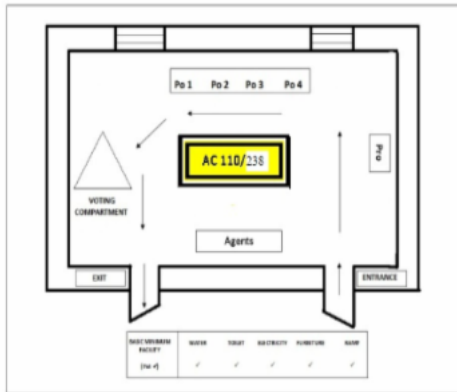

নির্বাচক নিবন্ধন আধিকারিকের স্বাক্ষর

Nazri Naksha

Google Map View

Polling Station Building Front View

Polling Station Front View

Cad View

Key MAP View

1 নাম : লায়লা ফেরদৌসী বিবি স্বামীর নাম: সেলিম মণ্ডল বাড়ির নং : n0180 বয়স : 47 লিঙ্গ : মহিলা	BWC2211399 ফটো উপলব্ধ	2 নাম : নীলিমা আচার্য স্বামীর নাম: রাধানিধি আচার্য বাড়ির নং : n0239 বয়স : 54 লিঙ্গ : মহিলা	WB/20/138/4 ফটো উপলব্ধ	3 নাম : কেনা আচার্য পিতার নাম: রাধানিধি আচার্য বাড়ির নং : বয়স : 36 লিঙ্গ : পুরুষ	XVM0873620 ফটো উপলব্ধ
4 নাম : দেবদাস বাগচী পিতার নাম: সমরেন্দ্রনাথ বাগচী বাড়ির নং : n0222 বয়স : 65 লিঙ্গ : পুরুষ	WB/20/138/285675 ফটো উপলব্ধ	5 নাম : দীপ্তি বাগচী স্বামীর নাম: দেবদাস বাগচী বাড়ির নং : n0221 বয়স : 58 লিঙ্গ : মহিলা	WB/20/138/285674 ফটো উপলব্ধ	6 নাম : দিশা বাগচী পিতার নাম: দেবদাস বাগচী বাড়ির নং : n0222 বয়স : 34 লিঙ্গ : মহিলা	XVM1117795 ফটো উপলব্ধ
7 নাম : রাখী বেদ্য দাস স্বামীর নাম: সঞ্জয় বেদ্য বাড়ির নং : n0480 বয়স : 30 লিঙ্গ : মহিলা	XVM1984160 ফটো উপলব্ধ	8 নাম : টুম্পা বাড়ে হালদার স্বামীর নাম: গৌতম বাড়ে বাড়ির নং : n0017 বয়স : 35 লিঙ্গ : মহিলা	XVM1360205 ফটো উপলব্ধ	9 নাম : সিমা বাড়েই(মজুমদার) স্বামীর নাম: দীপক বাড়েই বাড়ির নং : n0326 বয়স : 50 লিঙ্গ : মহিলা	WB/20/138/561289 ফটো উপলব্ধ
10 নাম : দিলীপ বাড়ে পিতার নাম: ধীরেন বাড়ে বাড়ির নং : n0017 বয়স : 50 লিঙ্গ : পুরুষ	BWC2833622 ফটো উপলব্ধ	11 নাম : দীপক বাড়ে পিতার নাম: ধীরেন বাড়ে বাড়ির নং : n0017 বয়স : 48 লিঙ্গ : পুরুষ	BWC2833630 ফটো উপলব্ধ	12 নাম : গৌতম বাড়ে পিতার নাম: ধীরেন বাড়ে বাড়ির নং : n0017 বয়স : 45 লিঙ্গ : পুরুষ	BWC2833648 ফটো উপলব্ধ
13 নাম : লিপিকা বর্মন স্বামীর নাম: অশোক কুমার বর্মন বাড়ির নং : n0006 বয়স : 47 লিঙ্গ : মহিলা	XVM1495878 ফটো উপলব্ধ	14 নাম : সন্তোষ বসু পিতার নাম: খোকন বসু বাড়ির নং : n0320 বয়স : 38 লিঙ্গ : পুরুষ	XVM1695725 ফটো উপলব্ধ	15 নাম : মালতী ভগত স্বামীর নাম: লালু ভগত বাড়ির নং : n0457 বয়স : 61 লিঙ্গ : মহিলা	WB/20/138/411480 ফটো উপলব্ধ
16 নাম : রাজু ভগৎ পিতার নাম: লালু ভগৎ বাড়ির নং : n0347 বয়স : 32 লিঙ্গ : পুরুষ	XVM1809623 ফটো উপলব্ধ	17 নাম : প্রদীপ ভট্টাচার্য পিতার নাম: প্রসেনজিত ভট্টাচার্য বাড়ির নং : n0496 বয়স : 25 লিঙ্গ : পুরুষ	XVM2000784 ফটো উপলব্ধ	18 নাম : সুপ্রিয়া ভদ্র পিতার নাম: নীলরতন ভদ্র বাড়ির নং : n0041 বয়স : 43 লিঙ্গ : মহিলা	XVM1495886 ফটো উপলব্ধ
19 নাম : কাজল বিশ্বাস পিতার নাম: ক্ষিরোদ বরণ বিশ্বাস বাড়ির নং : n0138 বয়স : 64 লিঙ্গ : পুরুষ	XVM2526093 ফটো উপলব্ধ	20 নাম : সাগর বিশ্বাস পিতার নাম: গুরুদাস বিশ্বাস বাড়ির নং : n0472 বয়স : 56 লিঙ্গ : পুরুষ	BWC3881844 ফটো উপলব্ধ	21 নাম : মানিক বিশ্বাস পিতার নাম: লালমহন বিশ্বাস বাড়ির নং : n0392 বয়স : 52 লিঙ্গ : পুরুষ	DLR1306042 ফটো উপলব্ধ
22 নাম : শংকরী বিশ্বাস স্বামীর নাম: বিষ্ণু বিশ্বাস বাড়ির নং : n0212 বয়স : 52 লিঙ্গ : মহিলা	BWC1187384 ফটো উপলব্ধ	23 নাম : রিঙ্কু বিশ্বাস স্বামীর নাম: সাগর বিশ্বাস বাড়ির নং : n0495 বয়স : 51 লিঙ্গ : মহিলা	XVM1117803 ফটো উপলব্ধ	24 নাম : অভীক বিশ্বাস পিতার নাম: লাল মহোন বিশ্বাস বাড়ির নং : n0350 বয়স : 50 লিঙ্গ : পুরুষ	WB/22/155/315140 ফটো উপলব্ধ
25 নাম : চয়ন বিশ্বাস পিতার নাম: গুরুদাস বিশ্বাস বাড়ির নং : n0191 বয়স : 47 লিঙ্গ : পুরুষ	BWC0659508 ফটো উপলব্ধ	26 নাম : তুষার চন্দ্র বিশ্বাস মায়ের নাম: শেফালী বিশ্বাস বাড়ির নং : n0273 বয়স : 46 লিঙ্গ : পুরুষ	GRL1880129 ফটো উপলব্ধ	27 নাম : চঞ্চল বিশ্বাস পিতার নাম: গুরুদাস বিশ্বাস বাড়ির নং : n0191 বয়স : 44 লিঙ্গ : পুরুষ	BWC2347763 ফটো উপলব্ধ
28 নাম : কল্পনা বিশ্বাস স্বামীর নাম: অভীক বিশ্বাস বাড়ির নং : n0351 বয়স : 44 লিঙ্গ : মহিলা	DLR2768752 ফটো উপলব্ধ	29 নাম : সঞ্জীব বিশ্বাস পিতার নাম: সুশান্ত বিশ্বাস বাড়ির নং : n0393 বয়স : 39 লিঙ্গ : পুরুষ	DLR2731164 ফটো উপলব্ধ	30 নাম : পিয়ালী বিশ্বাস স্বামীর নাম: তুষার চন্দ্র বিশ্বাস বাড়ির নং : n0274 বয়স : 39 লিঙ্গ : মহিলা	LZL2612190 ফটো উপলব্ধ