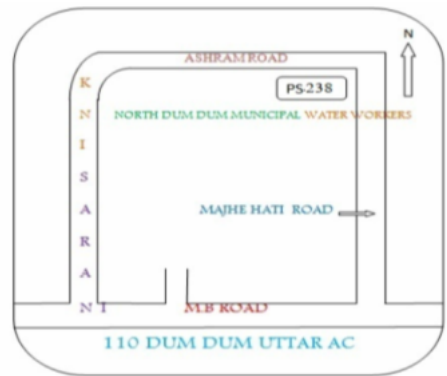

নির্বাচক নিবন্ধন আধিকারিকের স্বাক্ষর

Nazri Naksha

Google Map View

Polling Station Building Front View

Polling Station Front View

Cad View

Key MAP View

1 নাম : লায়লা ফেরদৌসী বিবি স্বামীর নাম: সেলিম মণ্ডল বাড়ির নং : n0180 বয়স : 47 লিঙ্গ : মহিলা	BWC2211399 ফটো উপলব্ধ	2 নাম : নীলিমা আচার্য স্বামীর নাম: রাধানিধি আচার্য বাড়ির নং : n0239 বয়স : 54 লিঙ্গ : মহিলা	WB/20/138/4 ফটো উপলব্ধ	3 নাম : কেনা আচার্য পিতার নাম: রাধানিধি আচার্য বাড়ির নং : বয়স : 36 লিঙ্গ : পুরুষ	XVM0873620 ফটো উপলব্ধ
4 নাম : দেবদাস বাগচী পিতার নাম: সমরেন্দ্রনাথ বাগচী বাড়ির নং : n0222 বয়স : 65 লিঙ্গ : পুরুষ	WB/20/138/285675 ফটো উপলব্ধ	5 নাম : দীপ্তি বাগচী স্বামীর নাম: দেবদাস বাগচী বাড়ির নং : n0221 বয়স : 58 লিঙ্গ : মহিলা	WB/20/138/285674 ফটো উপলব্ধ	6 নাম : দিশা বাগচী পিতার নাম: দেবদাস বাগচী বাড়ির নং : n0222 বয়স : 34 লিঙ্গ : মহিলা	XVM1117795 ফটো উপলব্ধ
7 নাম : রাখী বেদ্য দাস স্বামীর নাম: সঞ্জয় বেদ্য বাড়ির নং : n0480 বয়স : 30 লিঙ্গ : মহিলা	XVM1984160 ফটো উপলব্ধ	8 নাম : টুম্পা বাড়ে হালদার স্বামীর নাম: গৌতম বাড়ে বাড়ির নং : n0017 বয়স : 35 লিঙ্গ : মহিলা	XVM1360205 ফটো উপলব্ধ	9 নাম : সিমা বাড়েই(মজুমদার) স্বামীর নাম: দীপক বাড়েই বাড়ির নং : n0326 বয়স : 50 লিঙ্গ : মহিলা	WB/20/138/561289 ফটো উপলব্ধ
10 নাম : দিলীপ বাড়ে পিতার নাম: ধীরেন বাড়ে বাড়ির নং : n0017 বয়স : 50 লিঙ্গ : পুরুষ	BWC2833622 ফটো উপলব্ধ	11 নাম : দীপক বাড়ে পিতার নাম: ধীরেন বাড়ে বাড়ির নং : n0017 বয়স : 48 লিঙ্গ : পুরুষ	BWC2833630 ফটো উপলব্ধ	12 নাম : গৌতম বাড়ে পিতার নাম: ধীরেন বাড়ে বাড়ির নং : n0017 বয়স : 45 লিঙ্গ : পুরুষ	BWC2833648 ফটো উপলব্ধ
13 নাম : লিপিকা বর্মন স্বামীর নাম: অশোক কুমার বর্মন বাড়ির নং : n0006 বয়স : 47 লিঙ্গ : মহিলা	XVM1495878 ফটো উপলব্ধ	14 নাম : সন্তোষ বসু পিতার নাম: খোকন বসু বাড়ির নং : n0320 বয়স : 38 লিঙ্গ : পুরুষ	XVM1695725 ফটো উপলব্ধ	15 নাম : মালতী ভগত স্বামীর নাম: লালু ভগত বাড়ির নং : n0457 বয়স : 61 লিঙ্গ : মহিলা	WB/20/138/411480 ফটো উপলব্ধ
16 নাম : রাজু ভগৎ পিতার নাম: লালু ভগৎ বাড়ির নং : n0347 বয়স : 32 লিঙ্গ : পুরুষ	XVM1809623 ফটো উপলব্ধ	17 নাম : প্রদীপ ভট্টাচার্য পিতার নাম: প্রসেনজিত ভট্টাচার্য বাড়ির নং : n0496 বয়স : 25 লিঙ্গ : পুরুষ	XVM2000784 ফটো উপলব্ধ	18 নাম : সুপ্রিয়া ভদ্র পিতার নাম: নীলরতন ভদ্র বাড়ির নং : n0041 বয়স : 43 লিঙ্গ : মহিলা	XVM1495886 ফটো উপলব্ধ
19 নাম : কাজল বিশ্বাস পিতার নাম: ক্ষিরোদ বরণ বিশ্বাস বাড়ির নং : n0138 বয়স : 64 লিঙ্গ : পুরুষ	XVM2526093 ফটো উপলব্ধ	20 নাম : সাগর বিশ্বাস পিতার নাম: গুরুদাস বিশ্বাস বাড়ির নং : n0472 বয়স : 56 লিঙ্গ : পুরুষ	BWC3881844 ফটো উপলব্ধ	21 নাম : মানিক বিশ্বাস পিতার নাম: লালমহন বিশ্বাস বাড়ির নং : n0392 বয়স : 52 লিঙ্গ : পুরুষ	DLR1306042 ফটো উপলব্ধ
22 নাম : শংকরী বিশ্বাস স্বামীর নাম: বিষ্ণু বিশ্বাস বাড়ির নং : n0212 বয়স : 52 লিঙ্গ : মহিলা	BWC1187384 ফটো উপলব্ধ	23 নাম : রিঙ্কু বিশ্বাস স্বামীর নাম: সাগর বিশ্বাস বাড়ির নং : n0495 বয়স : 51 লিঙ্গ : মহিলা	XVM1117803 ফটো উপলব্ধ	24 নাম : অভীক বিশ্বাস পিতার নাম: লাল মহোন বিশ্বাস বাড়ির নং : n0350 বয়স : 50 লিঙ্গ : পুরুষ	WB/22/155/315140 ফটো উপলব্ধ
25 নাম : চয়ন বিশ্বাস পিতার নাম: গুরুদাস বিশ্বাস বাড়ির নং : n0191 বয়স : 47 লিঙ্গ : পুরুষ	BWC0659508 ফটো উপলব্ধ	26 নাম : তুষার চন্দ্র বিশ্বাস মায়ের নাম: শেফালী বিশ্বাস বাড়ির নং : n0273 বয়স : 46 লিঙ্গ : পুরুষ	GRL1880129 ফটো উপলব্ধ	27 নাম : চঞ্চল বিশ্বাস পিতার নাম: গুরুদাস বিশ্বাস বাড়ির নং : n0191 বয়স : 44 লিঙ্গ : পুরুষ	BWC2347763 ফটো উপলব্ধ
28 নাম : কল্পনা বিশ্বাস স্বামীর নাম: অভীক বিশ্বাস বাড়ির নং : n0351 বয়স : 44 লিঙ্গ : মহিলা	DLR2768752 ফটো উপলব্ধ	29 নাম : সঞ্জীব বিশ্বাস পিতার নাম: সুশান্ত বিশ্বাস বাড়ির নং : n0393 বয়স : 39 লিঙ্গ : পুরুষ	DLR2731164 ফটো উপলব্ধ	30 নাম : পিয়ালী বিশ্বাস স্বামীর নাম: তুষার চন্দ্র বিশ্বাস বাড়ির নং : n0274 বয়স : 39 লিঙ্গ : মহিলা	LZL2612190 ফটো উপলব্ধ