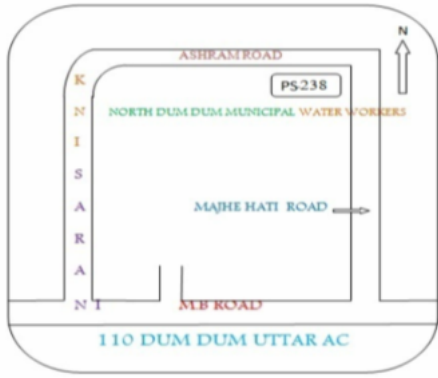

Nazri Naksha