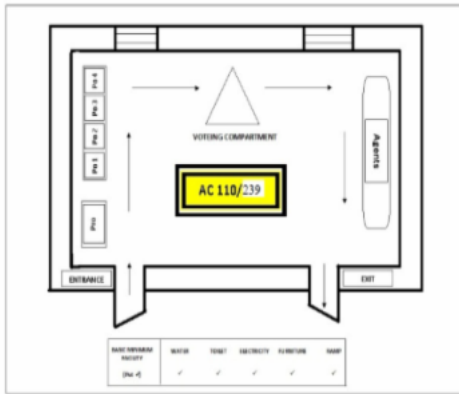

নির্বাচক নিবন্ধন আধিকারিকের স্বাক্ষর

Nazri Naksha

Google Map View

Polling Station Building Front View

Polling Station Front View

Cad View

Key MAP View

1 নাম : মুন মুন চক্রবর্তী (ঘোষাল) স্বামীর নাম: বিশ্বনাথ চক্রবর্তী বাড়ির নং : n0354 বয়স : 44 লিঙ্গ : মহিলা	BWC3334901 ফটো উপলব্ধ	2 নাম : ভাস্কর ব্যানার্জী পিতার নাম: মুকুন্দ ব্যানার্জী বাড়ির নং : n0411 বয়স : 50 লিঙ্গ : পুরুষ	XVM1889815 ফটো উপলব্ধ	3 নাম : সোমা ব্যানার্জী স্বামীর নাম: ভাস্কর ব্যানার্জী বাড়ির নং : n0417 বয়স : 44 লিঙ্গ : মহিলা	XVM1889872 ফটো উপলব্ধ
4 নাম : সমীর বাড়ই পিতার নাম: নেপাল চন্দ্র বাড়ই বাড়ির নং : n0115 বয়স : 43 লিঙ্গ : পুরুষ	BWC3350287 ফটো উপলব্ধ	5 নাম : বাসন্তী বাড়ই স্বামীর নাম: সমীর বাড়ই বাড়ির নং : n0115 বয়স : 43 লিঙ্গ : মহিলা	BWC3350295 ফটো উপলব্ধ	6 নাম : সীমা ভট্টাচার্য্য স্বামীর নাম: সজল ভট্টাচার্য্য বাড়ির নং : n0457 বয়স : 48 লিঙ্গ : মহিলা	XVM1935055 ফটো উপলব্ধ
7 নাম : বিশ্বজিৎ ভৌমিক পিতার নাম: অখিল ভৌমিক বাড়ির নং : n5712 বয়স : 51 লিঙ্গ : পুরুষ	XVM2040293 ফটো উপলব্ধ	8 নাম : জাহানারা বিবি স্বামীর নাম: শেখ কুতুবুদ্দিন আলি বাড়ির নং : n5722 বয়স : 26 লিঙ্গ : মহিলা	XVM2000933 ফটো উপলব্ধ	9 নাম : গনেশ বিশ্বাস পিতার নাম: মহাদেব বিশ্বাস বাড়ির নং : n0264 বয়স : 70 লিঙ্গ : পুরুষ	BWC0658047 ফটো উপলব্ধ
10 নাম : বুলু বিশ্বাস স্বামীর নাম: গনেশ বিশ্বাস বাড়ির নং : n0265 বয়স : 62 লিঙ্গ : মহিলা	BWC0658054 ফটো উপলব্ধ	11 নাম : গজেন বিশ্বাস পিতার নাম: বিজয় কান্ত বিশ্বাস বাড়ির নং : n0400 বয়স : 55 লিঙ্গ : পুরুষ	XVM1889708 ফটো উপলব্ধ	12 নাম : লক্ষী বিশ্বাস স্বামীর নাম: রতন বিশ্বাস বাড়ির নং : n0476 বয়স : 47 লিঙ্গ : মহিলা	BWC2350320 ফটো উপলব্ধ
13 নাম : বলাই বিশ্বাস পিতার নাম: দুলাল বিশ্বাস বাড়ির নং : n0474 বয়স : 43 লিঙ্গ : পুরুষ	BWC3347036 ফটো উপলব্ধ	Q 14 নাম : হরিদাস বিশ্বাস পিতার নাম: গজেন বিশ্বাস বাড়ির নং : বয়স : 35 লিঙ্গ : পুরুষ	XVM1889716 ফটো উপলব্ধ	Q 15 নাম : বর্নালী চক্রবর্তী স্বামীর নাম: তারক চক্রবর্তী বাড়ির নং : বয়স : 47 লিঙ্গ : মহিলা	XVM1496116 ফটো উপলব্ধ
16 নাম : সুদর্শন চক্রবর্তী পিতার নাম: জগদীশ চক্রবর্তী বাড়ির নং : n0415 বয়স : 41 লিঙ্গ : পুরুষ	XVM1889856 ফটো উপলব্ধ	17 নাম : অঞ্জনা চক্রবর্তী স্বামীর নাম: সুদর্শন চক্রবর্তী বাড়ির নং : n0004 বয়স : 40 লিঙ্গ : মহিলা	XVM1719814 ফটো উপলব্ধ	18 নাম : বিজয় বাহাদুর ছেত্রী স্বামীর নাম: মায়ী ছেত্রী বাড়ির নং : n0079 বয়স : 28 লিঙ্গ : পুরুষ	XVM1809730 ফটো উপলব্ধ
19 নাম : দেবশীষ চৌধুরী পিতার নাম: শান্তি চৌধুরী বাড়ির নং : n5715 বয়স : 54 লিঙ্গ : পুরুষ	WB/20/138/408134 ফটো উপলব্ধ	20 নাম : চন্দ্রানী চৌধুরী স্বামীর নাম: দেবশীষ চৌধুরী বাড়ির নং : n5718 বয়স : 40 লিঙ্গ : মহিলা	XVM1221886 ফটো উপলব্ধ	21 নাম : গুরুদাস দাস পিতার নাম: অমল্য চন্দ্র দাস বাড়ির নং : n5659 বয়স : 77 লিঙ্গ : পুরুষ	BWC2205839 ফটো উপলব্ধ
22 নাম : ক্রশেভ দাস পিতার নাম: সুরেশ দাস বাড়ির নং : n5766 বয়স : 63 লিঙ্গ : পুরুষ	WB/20/138/411022 ফটো উপলব্ধ	23 নাম : চন্দন দাস পিতার নাম: গুরুদাস দাস বাড়ির নং : n5710 বয়স : 47 লিঙ্গ : পুরুষ	BWC2348910 ফটো উপলব্ধ	24 নাম : কাজল দাস পিতার নাম: গুরুদাস দাস বাড়ির নং : n5658 বয়স : 44 লিঙ্গ : পুরুষ	BWC3347127 ফটো উপলব্ধ
25 নাম : সজল দাস পিতার নাম: গুরুদাস দাস বাড়ির নং : n5669 বয়স : 41 লিঙ্গ : পুরুষ	BWC3117025 ফটো উপলব্ধ	26 নাম : সঞ্জয় দাস পিতার নাম: ভোলানাথ দাস বাড়ির নং : n0320 বয়স : 41 লিঙ্গ : পুরুষ	XVM1654342 ফটো উপলব্ধ	27 নাম : গুন্ডা দাস স্বামীর নাম: সঞ্জয় দাস বাড়ির নং : n0320 বয়স : 41 লিঙ্গ : মহিলা	XVM1809938 ফটো উপলব্ধ
28 নাম : মৌসুমি দাস স্বামীর নাম: চন্দন দাস বাড়ির নং : n5708 বয়স : 37 লিঙ্গ : মহিলা	XVM0873281 ফটো উপলব্ধ	29 নাম : ঝুন দাস স্বামীর নাম: কাজল দাস বাড়ির নং : n5707 বয়স : 34 লিঙ্গ : মহিলা	XVM1359702 ফটো উপলব্ধ	30 নাম : মিনতি দাস (রায়) স্বামীর নাম: বরন দাস বাড়ির নং : n0291 বয়স : 52 লিঙ্গ : মহিলা	XVM2110237 ফটো উপলব্ধ