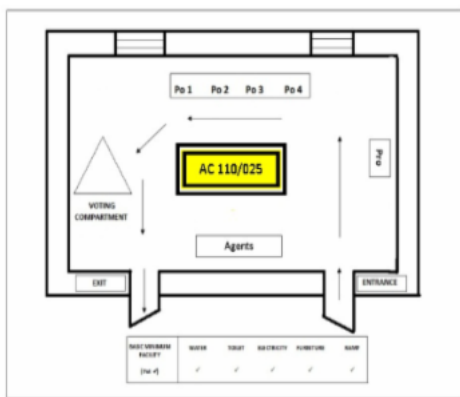

নির্বাচক নিবন্ধন আধিকারিকের স্বাক্ষর

Nazri Naksha

Google Map View

Polling Station Building Front View

Polling Station Front View

Cad View

Key MAP View

1 নাম : সুভাষ বাইন পিতার নাম: হরেন বাইন বাড়ির নং : n0141 বয়স : 56 লিঙ্গ : পুরুষ	XVM1043900 ফটো উপলব্ধ	2 নাম : আরতি বাইন স্বামীর নাম: সুভাষ বাইন বাড়ির নং : n0142 বয়স : 53 লিঙ্গ : মহিলা	XVM1043918 ফটো উপলব্ধ	3 নাম : জীতেন্দ্র বাইন পিতার নাম: সুভাষ বাইন বাড়ির নং : n0141 বয়স : 32 লিঙ্গ : পুরুষ	XVM1239326 ফটো উপলব্ধ
4 নাম : পিযুষ বল চৌধুরী পিতার নাম: আশুতোষ বল চৌধুরী বাড়ির নং : n0037 বয়স : 67 লিঙ্গ : পুরুষ	XVM2085017 ফটো উপলব্ধ	5 নাম : সন্তোষ বারুই পিতার নাম: শশী কুমার বারুই বাড়ির নং : n0386 বয়স : 42 লিঙ্গ : পুরুষ	XVM1708361 ফটো উপলব্ধ	6 নাম : রাজেশ্বরী বারুই স্বামীর নাম: সন্তোষ বারুই বাড়ির নং : n0382 বয়স : 39 লিঙ্গ : মহিলা	XVM1903905 ফটো উপলব্ধ
7 নাম : শংকর বারুই পিতার নাম: শশী কুমার বারুই বাড়ির নং : n0384 বয়স : 57 লিঙ্গ : পুরুষ	XVM1903913 ফটো উপলব্ধ	8 নাম : তারা বারুই স্বামীর নাম: শঙ্কর বারুই বাড়ির নং : n0401 বয়স : 53 লিঙ্গ : মহিলা	XVM1585983 ফটো উপলব্ধ	9 নাম : সুকুমার বাডুই পিতার নাম: শশী কুমার বাডুই বাড়ির নং : n0385 বয়স : 51 লিঙ্গ : পুরুষ	XVM1708353 ফটো উপলব্ধ
10 নাম : লক্ষ্মী বাডুই স্বামীর নাম: সুকুমার বাডুই বাড়ির নং : n0300 বয়স : 43 লিঙ্গ : মহিলা	XVM1406842 ফটো উপলব্ধ	11 নাম : সুখেন বিশ্বাস পিতার নাম: নিশিকান্ত বিশ্বাস বাড়ির নং : n0286 বয়স : 62 লিঙ্গ : পুরুষ	XVM1295344 ফটো উপলব্ধ	12 নাম : চম্পা বিশ্বাস স্বামীর নাম: সুখেন বিশ্বাস বাড়ির নং : n0286 বয়স : 52 লিঙ্গ : মহিলা	XVM1708304 ফটো উপলব্ধ
13 নাম : অনিমা বিশ্বাস অন্যান্য: রবিন মন্ডল বাড়ির নং : n0469 বয়স : 44 লিঙ্গ : মহিলা	XVM1934074 ফটো উপলব্ধ	14 নাম : সুমন বিশ্বাস পিতার নাম: সুখেন বিশ্বাস বাড়ির নং : n0445 বয়স : 27 লিঙ্গ : পুরুষ	XVM1833284 ফটো উপলব্ধ	15 নাম : অরিজিৎ চক্রবর্তী পিতার নাম: সমর চক্রবর্তী বাড়ির নং : n0417 বয়স : 27 লিঙ্গ : পুরুষ	XVM1833003 ফটো উপলব্ধ
16 নাম : নিখিল চন্দ্র সরকার অন্যান্য: অনিল সরকার বাড়ির নং : n0472 বয়স : 64 লিঙ্গ : পুরুষ	XVM1952928 ফটো উপলব্ধ	17 নাম : শুভজিৎ চ্যাটার্জী মায়ের নাম: সুপ্রিয়া চ্যাটার্জী বাড়ির নং : n0416 বয়স : 27 লিঙ্গ : পুরুষ	XVM1832997 ফটো উপলব্ধ	18 নাম : কেয়া দাস স্বামীর নাম: সুনব কুমার দাস বাড়ির নং : n0060 বয়স : 64 লিঙ্গ : মহিলা	XVM2235620 ফটো উপলব্ধ
19 নাম : বাসন্তী দাস স্বামীর নাম: বাসু দাস বাড়ির নং : n0434 বয়স : 52 লিঙ্গ : মহিলা	XVM1833177 ফটো উপলব্ধ	20 নাম : শুভদ্বীপ দাস পিতার নাম: সুনব কুমার দাস বাড়ির নং : n0060 বয়স : 39 লিঙ্গ : পুরুষ	CDK3254968 ফটো উপলব্ধ	Q 21 নাম : জয়দেব দাস পিতার নাম: জগদীশ দাস বাড়ির নং : বয়স : 36 লিঙ্গ : পুরুষ	XVM2059079 ফটো উপলব্ধ
22 নাম : গীতালি দে পিতার নাম: শ্যামলেন্দু দে বাড়ির নং : n0038 বয়স : 40 লিঙ্গ : মহিলা	CDK3730751 ফটো উপলব্ধ	23 নাম : রীনা হালদার স্বামীর নাম: গনেশ হালদার বাড়ির নং : n0387 বয়স : 37 লিঙ্গ : মহিলা	XVM1903921 ফটো উপলব্ধ	24 নাম : প্রতিমা মাইতি পিতার নাম: নিরাপদ দাস বাড়ির নং : n0383 বয়স : 44 লিঙ্গ : মহিলা	XVM1708338 ফটো উপলব্ধ
25 নাম : ইন্দ্রজিৎ মৈত্র পিতার নাম: অরিন্দম মৈত্র বাড়ির নং : n0094 বয়স : 32 লিঙ্গ : পুরুষ	XVM1295146 ফটো উপলব্ধ	26 নাম : তপতী মাইতি স্বামীর নাম: প্রফুল্ল মাইতি বাড়ির নং : n0400 বয়স : 63 লিঙ্গ : মহিলা	XVM1586023 ফটো উপলব্ধ	27 নাম : নন্দ কুমার মাইতি পিতার নাম: ফুল্ল কুমার বাড়ির নং : n0381 বয়স : 55 লিঙ্গ : পুরুষ	XVM1708312 ফটো উপলব্ধ
28 নাম : ভবানী মজুমদার মায়ের নাম: সার্বিত্রী মজুমদার বাড়ির নং : n0012 বয়স : 51 লিঙ্গ : মহিলা	XVM1701994 ফটো উপলব্ধ	Q 29 নাম : সরস্বতী মিস্ত্রী দাস পিতার নাম: সুখলাল মিস্ত্রী বাড়ির নং : বয়স : 32 লিঙ্গ : মহিলা	XVM2059087 ফটো উপলব্ধ	Q 30 নাম : শিল্পী মিস্ত্রী পিতার নাম: বঙ্কিম চন্দ্র মিস্ত্রী বাড়ির নং : বয়স : 37 লিঙ্গ : মহিলা	XVM1708288 ফটো উপলব্ধ