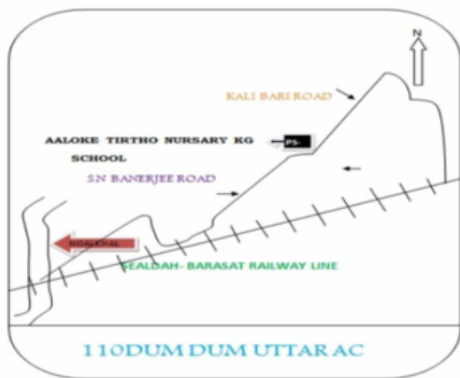

Nazri Naksha