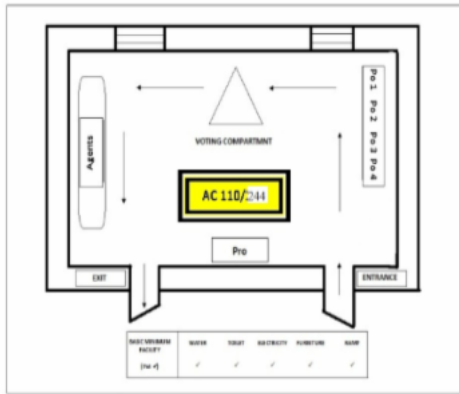

নির্বাচক নিবন্ধন আধিকারিকের স্বাক্ষর

Nazri Naksha

Google Map View

Polling Station Building Front View

Polling Station Front View

Cad View

Key MAP View

1 নাম : দেবশীষ অধিকারী পিতার নাম: বিশ্বনাথ অধিকারী বাড়ির নং : 3/A বয়স : 53 লিঙ্গ : পুরুষ	WB/20/138/447315	2 নাম : বন্দনা আইচ স্বামীর নাম: প্রদীপ আইচ বাড়ির নং : n0128 বয়স : 67 লিঙ্গ : মহিলা	WB/20/138/447248	3 নাম : চম্পা রানী কুণ্ডু স্বামীর নাম: পবিত্রনাথ কুমার কুণ্ডু বাড়ির নং : 3/2 বয়স : 62 লিঙ্গ : মহিলা	WKJ2387561
4 নাম : সোনু কুণ্ডু পিতার নাম: সুশান্ত কুণ্ডু বাড়ির নং : n0514 বয়স : 26 লিঙ্গ : পুরুষ	XVM2002046	5 নাম : গৌতম কুণ্ডু পিতার নাম: ননী গোপাল কুণ্ডু বাড়ির নং : n0495 বয়স : 64 লিঙ্গ : পুরুষ	WB/20/138/465438	6 নাম : উর্মি কুণ্ডু পিতার নাম: উত্তম কুণ্ডু বাড়ির নং : বয়স : 24 লিঙ্গ : মহিলা	XVM2196517
7 নাম : নমিতা কুণ্ডু স্বামীর নাম: খোকন কুণ্ডু বাড়ির নং : n0079 বয়স : 50 লিঙ্গ : মহিলা	XVM1011956	8 নাম : সোমা মুন্ডল নন্দি স্বামীর নাম: প্রীতম নন্দি বাড়ির নং : এন0012 বয়স : 32 লিঙ্গ : মহিলা	RXC1721307	9 নাম : মিন্টু নন্দী পিতার নাম: ধ্রুব নন্দী বাড়ির নং : এন0012 বয়স : 39 লিঙ্গ : পুরুষ	RXC1253079
10 নাম : উত্তম কুন্ডু পিতার নাম: গোবিন্দ কুন্ডু বাড়ির নং : n0264 বয়স : 35 লিঙ্গ : পুরুষ	XVM0875864	11 নাম : শীলা কুন্ডু স্বামীর নাম: গৌতম কুন্ডু বাড়ির নং : n0493 বয়স : 56 লিঙ্গ : মহিলা	BWC2365062	12 নাম : লিপি কুন্ডু স্বামীর নাম: প্রশান্ত কুন্ডু বাড়ির নং : n0012 বয়স : 37 লিঙ্গ : মহিলা	XVM1498161
13 নাম : দ্যুতিমান কুন্ডু পিতার নাম: গৌতম কুন্ডু বাড়ির নং : n0494 বয়স : 31 লিঙ্গ : পুরুষ	XVM1501378	14 নাম : আলো কুন্ডু স্বামীর নাম: রাধেশ্যাম কুন্ডু বাড়ির নং : 15 বয়স : 61 লিঙ্গ : মহিলা	WB/20/138/444233	15 নাম : বুস্মা কুন্ডু স্বামীর নাম: শেখর কুন্ডু বাড়ির নং : 14 বয়স : 50 লিঙ্গ : মহিলা	WB/20/134/507371
16 নাম : শ্রীকান্ত কুন্ডু পিতার নাম: রাধেশ্যাম কুন্ডু বাড়ির নং : n0012 বয়স : 32 লিঙ্গ : পুরুষ	XVM1498203	17 নাম : প্রশান্ত কুন্ডু পিতার নাম: রাধেশ্যাম কুন্ডু বাড়ির নং : n0012 বয়স : 49 লিঙ্গ : পুরুষ	BWC2365831	18 নাম : সোমা কুন্ডু পিতার নাম: শিবশঙ্কর কুন্ডু বাড়ির নং : L.P-7/48/6 বয়স : 42 লিঙ্গ : মহিলা	XVM0875351
19 নাম : শ্রীকৃষ্ণ কুন্ডু পিতার নাম: পুলিন কুন্ডু বাড়ির নং : n0160 বয়স : 78 লিঙ্গ : পুরুষ	BWC2242873	20 নাম : পুতুল কুণ্ডু স্বামীর নাম: সুশান্ত কুণ্ডু বাড়ির নং : n0021 বয়স : 43 লিঙ্গ : মহিলা	BWC3363678	21 নাম : শেখর কুন্ডু পিতার নাম: যশোদা জীবন কুন্ডু বাড়ির নং : n0021 বয়স : 60 লিঙ্গ : পুরুষ	BWC2847606
22 নাম : সুশান্ত কুন্ডু পিতার নাম: রাধেশ্যাম কুন্ডু বাড়ির নং : n0012 বয়স : 51 লিঙ্গ : পুরুষ	BWC2418143	23 নাম : বিপুলা কর স্বামীর নাম: বিমল কর বাড়ির নং : 146 বয়স : 49 লিঙ্গ : মহিলা	BWC2241677	24 নাম : গীতা কর স্বামীর নাম: নিটুল কর বাড়ির নং : 10/1 বয়স : 60 লিঙ্গ : মহিলা	BWC0191403
25 নাম : শঙ্কর প্রসাদ কর পিতার নাম: অনিল কুমার কর বাড়ির নং : n0071 বয়স : 69 লিঙ্গ : পুরুষ	BWC1917913	26 নাম : চিনু কর স্বামীর নাম: শঙ্কর প্রসাদ কর বাড়ির নং : n0071 বয়স : 58 লিঙ্গ : মহিলা	BWC1919976	27 নাম : জয় প্রসন্ন কর পিতার নাম: শঙ্কর প্রসাদ কর বাড়ির নং : n0071 বয়স : 32 লিঙ্গ : পুরুষ	XVM1229145
28 নাম : মৌসুমী কর পাল স্বামীর নাম: বিশ্বনাথ কর বাড়ির নং : 02 বয়স : 37 লিঙ্গ : মহিলা	KIF4722112	E 29 নাম : অনিল কর পিতার নাম: সুকুমার কর বাড়ির নং : n0146 বয়স : 66 লিঙ্গ : পুরুষ	XVM2583557	30 নাম : রমা কর স্বামীর নাম: অনিল কর বাড়ির নং : n0146 বয়স : 57 লিঙ্গ : মহিলা	WB/20/138/447564