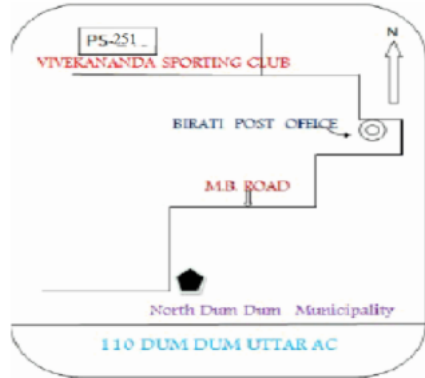

Key MAP View