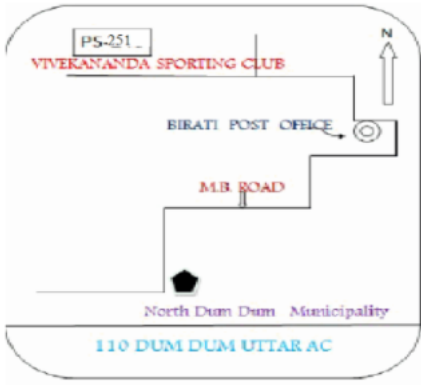

Nazri Naksha