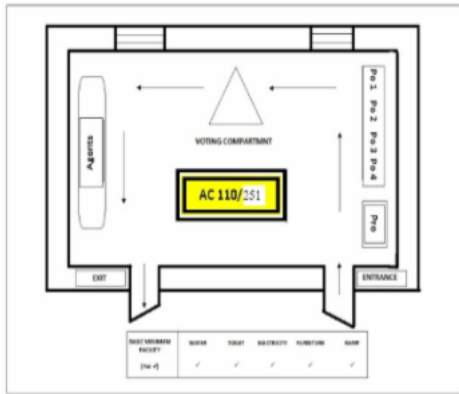

নির্বাচক নিবন্ধন আধিকারিকের স্বাক্ষর

Nazri Naksha

Google Map View

Polling Station Building Front View

Polling Station Front View

Cad View

Key MAP View

1 নাম : রীতা রায় স্বামীর নাম: প্রদীপ কুমার রায় বাড়ির নং : 82 বয়স : 52 লিঙ্গ : মহিলা	BWC4083549 ফটো উপলব্ধ	2 নাম : সোনালী দাস স্বামীর নাম: সঞ্জয় দাস বাড়ির নং : নং ০৩ বয়স : 35 লিঙ্গ : মহিলা	XVM2498566 ফটো উপলব্ধ	3 নাম : সুনন্দা পাল পিতার নাম: গোপাল পাল বাড়ির নং : n0205 বয়স : 29 লিঙ্গ : মহিলা	XVM1815083 ফটো উপলব্ধ
4 নাম : গোপাল পাল পিতার নাম: সভা রঞ্জন পাল বাড়ির নং : n0205 বয়স : 56 লিঙ্গ : পুরুষ	XVM2111714 ফটো উপলব্ধ	5 নাম : অজিত অধিকারী পিতার নাম: আদিত্য অধিকারী বাড়ির নং : n0595 বয়স : 75 লিঙ্গ : পুরুষ	BWC2368769 ফটো উপলব্ধ	6 নাম : অসীম অধিকারী পিতার নাম: অজিত অধিকারী বাড়ির নং : n0597 বয়স : 42 লিঙ্গ : পুরুষ	BWC3363512 ফটো উপলব্ধ
7 নাম : হরশীত অধিকারী পিতার নাম: আদিত্য অধিকারী বাড়ির নং : 150 বয়স : 68 লিঙ্গ : পুরুষ	BWC2371045 ফটো উপলব্ধ	8 নাম : গৌতম মন্ডল পিতার নাম: অতুল মন্ডল বাড়ির নং : n0150 বয়স : 52 লিঙ্গ : পুরুষ	XVM1815281 ফটো উপলব্ধ	9 নাম : আভা অধিকারী স্বামীর নাম: অসীম অধিকারী বাড়ির নং : n0598 বয়স : 39 লিঙ্গ : মহিলা	BWC3373537 ফটো উপলব্ধ
10 নাম : সুচিত্রা অধিকারী পিতার নাম: হরসিত অধিকারী বাড়ির নং : 150 বয়স : 39 লিঙ্গ : মহিলা	BWC3370905 ফটো উপলব্ধ	11 নাম : হাসী অধিকারী স্বামীর নাম: হরসিত অধিকারী বাড়ির নং : 150 বয়স : 58 লিঙ্গ : মহিলা	WB/20/138/462392 ফটো উপলব্ধ	12 নাম : প্রসেনজিৎ অধিকারী পিতার নাম: হরশীত অধিকারী বাড়ির নং : C85 বয়স : 34 লিঙ্গ : পুরুষ	XVM1015122 ফটো উপলব্ধ
13 নাম : প্রনবানন্দ অধিকারী পিতার নাম: হারান চন্দ্র অধিকারী বাড়ির নং : 394/1 বয়স : 70 লিঙ্গ : পুরুষ	XVM1996859 ফটো উপলব্ধ	14 নাম : তপতী অধিকারী স্বামীর নাম: প্রনবানন্দ অধিকারী বাড়ির নং : 394/1 বয়স : 67 লিঙ্গ : মহিলা	XVM2031094 ফটো উপলব্ধ	15 নাম : তাপসেন্দ্র অধিকারী পিতার নাম: প্রনবানন্দ অধিকারী বাড়ির নং : 394/1 বয়স : 34 লিঙ্গ : পুরুষ	XVM2031102 ফটো উপলব্ধ
16 নাম : দেবরুপা আচার্য্য পিতার নাম: সুখময় আচার্য্য বাড়ির নং : 167 বয়স : 26 লিঙ্গ : মহিলা	XVM1996867 ফটো উপলব্ধ	17 নাম : দেবশ্রুতি আচার্য্য পিতার নাম: সুখময় আচার্য্য বাড়ির নং : 167 বয়স : 26 লিঙ্গ : মহিলা	XVM1996891 ফটো উপলব্ধ	18 নাম : সুখময় আচার্য্য পিতার নাম: সন্তোষচন্দ্র আচার্য্য বাড়ির নং : n0069 বয়স : 61 লিঙ্গ : পুরুষ	WB/20/138/462009 ফটো উপলব্ধ
19 নাম : মিনতী আচার্য্য স্বামীর নাম: সুখময় আচার্য্য বাড়ির নং : n0069 বয়স : 53 লিঙ্গ : মহিলা	WB/20/138/459426 ফটো উপলব্ধ	20 নাম : মানবেন্দ্র আচার্য্য পিতার নাম: সন্তোষচন্দ্র আচার্য্য বাড়ির নং : n0069 বয়স : 59 লিঙ্গ : পুরুষ	WB/20/138/462045 ফটো উপলব্ধ	21 নাম : সুপর্ণা আচার্য্য স্বামীর নাম: মানবেন্দ্র আচার্য্য বাড়ির নং : n0069 বয়স : 51 লিঙ্গ : মহিলা	BWC2854172 ফটো উপলব্ধ
22 নাম : অঙ্কিত আচার্য্য পিতার নাম: মানবেন্দ্র আচার্য্য বাড়ির নং : 45 বয়স : 25 লিঙ্গ : পুরুষ	XVM2017218 ফটো উপলব্ধ	23 নাম : সন্দীপ কুন্ডু পিতার নাম: শচীন্দ্র কুন্ডু বাড়ির নং : n0091 বয়স : 66 লিঙ্গ : পুরুষ	WB/20/138/462456 ফটো উপলব্ধ	24 নাম : শেফালী কুন্ডু স্বামীর নাম: সন্দীপ কুন্ডু বাড়ির নং : n0091 বয়স : 62 লিঙ্গ : মহিলা	BWC2370518 ফটো উপলব্ধ
25 নাম : শুভদীপ কুন্ডু পিতার নাম: সন্দীপ কুন্ডু বাড়ির নং : n0091 বয়স : 39 লিঙ্গ : পুরুষ	BWC3698172 ফটো উপলব্ধ	26 নাম : অশ্বিনী কুমার মাঝি পিতার নাম: কার্তিক চন্দ্র মাঝি বাড়ির নং : n0180 বয়স : 60 লিঙ্গ : পুরুষ	XVM2606598 ফটো উপলব্ধ	27 নাম : প্রদীপ কুমার রায় পিতার নাম: মনীন্দ্র নাথ রায় বাড়ির নং : n0343 বয়স : 63 লিঙ্গ : পুরুষ	BWC3697653 ফটো উপলব্ধ
28 নাম : রাহুল রায় পিতার নাম: প্রদীপ কুমার রায় বাড়ির নং : n0343 বয়স : 32 লিঙ্গ : পুরুষ	XVM1230150 ফটো উপলব্ধ	29 নাম : সঞ্জয় কুমার কর পিতার নাম: শচীন্দ্র নাথ কর বাড়ির নং : n0010 বয়স : 69 লিঙ্গ : পুরুষ	WB/20/138/462039 ফটো উপলব্ধ	30 নাম : প্রতিভা কর স্বামীর নাম: সঞ্জয় কর বাড়ির নং : n0010 বয়স : 59 লিঙ্গ : মহিলা	WB/20/138/462040 ফটো উপলব্ধ