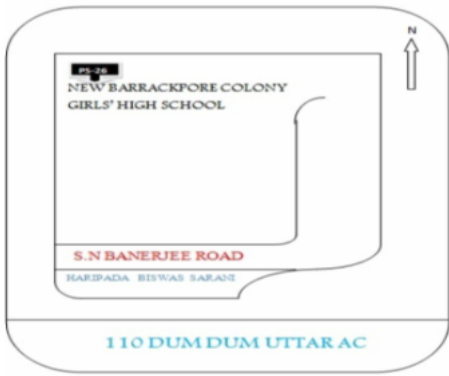

Nazri Naksha