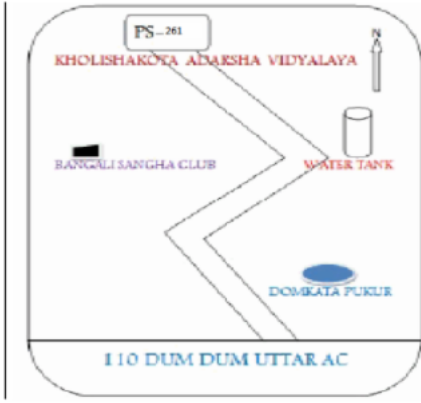

Nazri Naksha