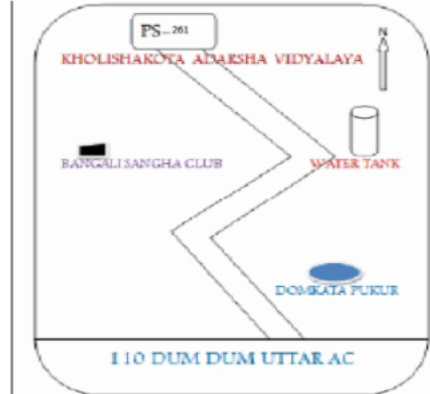

নির্বাচক নিবন্ধন আধিকারিকের স্বাক্ষর

Nazri Naksha

Google Map View

Polling Station Building Front View

Polling Station Front View

Cad View

Key MAP View

1 নাম : অঙ্কিতা অধিকারী পিতার নাম: চঞ্চল অধিকারী বাড়ির নং : 50 বয়স : 37 লিঙ্গ : মহিলা	XVM0880120 ফটো উপলব্ধ	2 নাম : চিরঞ্জিত অধিকারী পিতার নাম: চিত্তরঞ্জন অধিকারী বাড়ির নং : এন0025 বয়স : 66 লিঙ্গ : পুরুষ	XVM2588721 ফটো উপলব্ধ	3 নাম : গোলাপী অধিকারী স্বামীর নাম: চিরঞ্জিত অধিকারী বাড়ির নং : এন0025 বয়স : 60 লিঙ্গ : মহিলা	XVM2588747 ফটো উপলব্ধ
4 নাম : সুপ্রভা অধিকারী পিতার নাম: শুভ রঞ্জন অধিকারী বাড়ির নং : 5/এ বয়স : 27 লিঙ্গ : মহিলা	XVM2014140 ফটো উপলব্ধ	5 নাম : চয়ন অধিকারী পিতার নাম: চিরঞ্জিত অধিকারী বাড়ির নং : 50 বয়স : 30 লিঙ্গ : পুরুষ	XVM1504059 ফটো উপলব্ধ	6 নাম : মিতালী অধিকারী স্বামীর নাম: চিন্ময় অধিকারী বাড়ির নং : 50 বয়স : 69 লিঙ্গ : মহিলা	WB/20/138/519002 ফটো উপলব্ধ
7 নাম : কল্যাণী অধিকারী স্বামীর নাম: চঞ্চল অধিকারী বাড়ির নং : 50 বয়স : 65 লিঙ্গ : মহিলা	WB/20/138/519195 ফটো উপলব্ধ	8 নাম : সুস্মিতা অধিকারী স্বামীর নাম: শুভরঞ্জন অধিকারী বাড়ির নং : 5/A বয়স : 51 লিঙ্গ : মহিলা	XVM1232438 ফটো উপলব্ধ	9 নাম : শুভ রঞ্জন অধিকারী পিতার নাম: কিশোরী মোহন অধিকারী বাড়ির নং : 5/A বয়স : 60 লিঙ্গ : পুরুষ	XVM1232446 ফটো উপলব্ধ
10 নাম : অমিত কুমার কুন্ডু পিতার নাম: দুলাল চন্দ্র কুন্ডু বাড়ির নং : n0363 বয়স : 60 লিঙ্গ : পুরুষ	XVM2118370 ফটো উপলব্ধ	11 নাম : নারায়ণ চন্দ্র কুন্ডু পিতার নাম: সুবীর কুন্ডু বাড়ির নং : n0197 বয়স : 68 লিঙ্গ : পুরুষ	XVM1018779 ফটো উপলব্ধ	12 নাম : সুস্মিতা কুন্ডু স্বামীর নাম: গৌতম কুমার কুন্ডু বাড়ির নং : n0175 বয়স : 56 লিঙ্গ : মহিলা	BWC3616166 ফটো উপলব্ধ
13 নাম : গীতা কুন্ডু স্বামীর নাম: মৃত্যুঞ্জয় কুন্ডু বাড়ির নং : n0174 বয়স : 93 লিঙ্গ : মহিলা	BWC1189497 ফটো উপলব্ধ	14 নাম : আরতি কুন্ডু পিতার নাম: দুলাল কুন্ডু বাড়ির নং : n0168 বয়স : 67 লিঙ্গ : মহিলা	BWC2253235 ফটো উপলব্ধ	15 নাম : অসিত কুমার কুন্ডু পিতার নাম: দুলাল কুন্ডু বাড়ির নং : n0168 বয়স : 69 লিঙ্গ : পুরুষ	XVM0880138 ফটো উপলব্ধ
16 নাম : অর্পণ কুন্ডু পিতার নাম: অসিত কুমার কুন্ডু বাড়ির নং : n0168 বয়স : 37 লিঙ্গ : পুরুষ	BWC4154993 ফটো উপলব্ধ	17 নাম : শোভনা কুন্ডু স্বামীর নাম: অসিত কুমার কুন্ডু বাড়ির নং : 195 বয়স : 65 লিঙ্গ : মহিলা	BWC4155008 ফটো উপলব্ধ	18 নাম : শ্রেয়সী কুন্ডু পিতার নাম: নারায়ণ চন্দ্র কুন্ডু বাড়ির নং : 5a বয়স : 35 লিঙ্গ : মহিলা	XVM1018621 ফটো উপলব্ধ
19 নাম : সাধনা কর্মকার স্বামীর নাম: পান্নালাল কর্মকার বাড়ির নং : n0208 বয়স : 68 লিঙ্গ : মহিলা	BWC0383554 ফটো উপলব্ধ	20 নাম : ভোলানাথ কর্মকার পিতার নাম: মাখনলাল কর্মকার বাড়ির নং : 161 বয়স : 69 লিঙ্গ : পুরুষ	BWC2250793 ফটো উপলব্ধ	21 নাম : মালা কর্মকার স্বামীর নাম: ভোলানাথ কর্মকার বাড়ির নং : 161 বয়স : 60 লিঙ্গ : মহিলা	WB/20/138/519429 ফটো উপলব্ধ
22 নাম : মিটন কর্মকার পিতার নাম: পান্নালাল কর্মকার বাড়ির নং : n0207 বয়স : 57 লিঙ্গ : পুরুষ	DKN2903144 ফটো উপলব্ধ	23 নাম : প্রদীপ কর্মকার পিতার নাম: নিরঞ্জন কর্মকার বাড়ির নং : n0164 বয়স : 53 লিঙ্গ : পুরুষ	BWC3380052 ফটো উপলব্ধ	24 নাম : সুপ্রীতি কর্মকার স্বামীর নাম: প্রদীপ কর্মকার বাড়ির নং : n0164 বয়স : 47 লিঙ্গ : মহিলা	CHK1551522 ফটো উপলব্ধ
25 নাম : শ্যামলাল কর্মকার পিতার নাম: পান্নালাল কর্মকার বাড়ির নং : n0205 বয়স : 48 লিঙ্গ : পুরুষ	BWC3825924 ফটো উপলব্ধ	26 নাম : তৃষা কর্মকার পিতার নাম: সুভাষ চন্দ্র কর্মকার বাড়ির নং : n0427 বয়স : 25 লিঙ্গ : মহিলা	XVM1980986 ফটো উপলব্ধ	27 নাম : সুভাষ চন্দ্র কর্মকার পিতার নাম: মাখন লাল কর্মকার বাড়ির নং : n0137 বয়স : 56 লিঙ্গ : পুরুষ	BWC2886687 ফটো উপলব্ধ
28 নাম : রাজীব কর্মকার পিতার নাম: পরিমল চন্দ্র কর্মকার বাড়ির নং : n0137 বয়স : 35 লিঙ্গ : পুরুষ	XVM1018795 ফটো উপলব্ধ	29 নাম : পরিমল চন্দ্র কর্মকার পিতার নাম: মাখন লাল কর্মকার বাড়ির নং : 161 বয়স : 65 লিঙ্গ : পুরুষ	BWC2356046 ফটো উপলব্ধ	30 নাম : রীতা কর্মকার স্বামীর নাম: পরিমল চন্দ্র কর্মকার বাড়ির নং : 161 বয়স : 56 লিঙ্গ : মহিলা	XVM2243848 ফটো উপলব্ধ