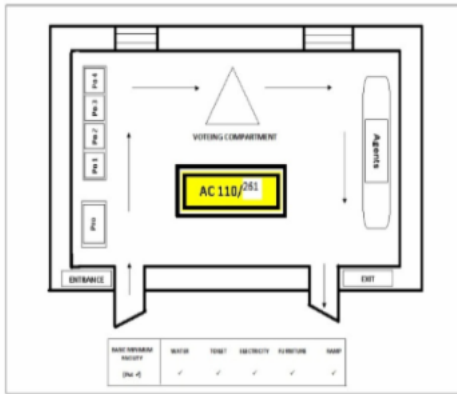

নির্বাচক নিবন্ধন আধিকারিকের স্বাক্ষর

Nazri Naksha

Google Map View

Polling Station Building Front View

Polling Station Front View

Cad View

Key MAP View

1 নাম : অঙ্কিতা অধিকারী পিতার নাম: চঞ্চল অধিকারী বাড়ির নং : 50 বয়স : 37 লিঙ্গ : মহিলা	XVM0880120 ফটো উপলব্ধ	2 নাম : চিরঞ্জিত অধিকারী পিতার নাম: চিত্তরঞ্জন অধিকারী বাড়ির নং : এন0025 বয়স : 66 লিঙ্গ : পুরুষ	XVM2588721 ফটো উপলব্ধ	3 নাম : গোলাপী অধিকারী স্বামীর নাম: চিরঞ্জিত অধিকারী বাড়ির নং : এন0025 বয়স : 60 লিঙ্গ : মহিলা	XVM2588747 ফটো উপলব্ধ
4 নাম : সুপ্রভা অধিকারী পিতার নাম: শুভ রঞ্জন অধিকারী বাড়ির নং : 5/এ বয়স : 27 লিঙ্গ : মহিলা	XVM2014140 ফটো উপলব্ধ	5 নাম : চয়ন অধিকারী পিতার নাম: চিরঞ্জিত অধিকারী বাড়ির নং : 50 বয়স : 30 লিঙ্গ : পুরুষ	XVM1504059 ফটো উপলব্ধ	6 নাম : মিতালী অধিকারী স্বামীর নাম: চিন্ময় অধিকারী বাড়ির নং : 50 বয়স : 69 লিঙ্গ : মহিলা	WB/20/138/519002 ফটো উপলব্ধ
7 নাম : কল্যাণী অধিকারী স্বামীর নাম: চঞ্চল অধিকারী বাড়ির নং : 50 বয়স : 65 লিঙ্গ : মহিলা	WB/20/138/519195 ফটো উপলব্ধ	8 নাম : সুস্মিতা অধিকারী স্বামীর নাম: শুভরঞ্জন অধিকারী বাড়ির নং : 5/A বয়স : 51 লিঙ্গ : মহিলা	XVM1232438 ফটো উপলব্ধ	9 নাম : শুভ রঞ্জন অধিকারী পিতার নাম: কিশোরী মোহন অধিকারী বাড়ির নং : 5/A বয়স : 60 লিঙ্গ : পুরুষ	XVM1232446 ফটো উপলব্ধ
10 নাম : অমিত কুমার কুন্ডু পিতার নাম: দুলাল চন্দ্র কুন্ডু বাড়ির নং : n0363 বয়স : 60 লিঙ্গ : পুরুষ	XVM2118370 ফটো উপলব্ধ	11 নাম : নারায়ণ চন্দ্র কুন্ডু পিতার নাম: সুবীর কুন্ডু বাড়ির নং : n0197 বয়স : 68 লিঙ্গ : পুরুষ	XVM1018779 ফটো উপলব্ধ	12 নাম : সুস্মিতা কুন্ডু স্বামীর নাম: গৌতম কুমার কুন্ডু বাড়ির নং : n0175 বয়স : 56 লিঙ্গ : মহিলা	BWC3616166 ফটো উপলব্ধ
13 নাম : গীতা কুন্ডু স্বামীর নাম: মৃত্যুঞ্জয় কুন্ডু বাড়ির নং : n0174 বয়স : 93 লিঙ্গ : মহিলা	BWC1189497 ফটো উপলব্ধ	14 নাম : আরতি কুন্ডু পিতার নাম: দুলাল কুন্ডু বাড়ির নং : n0168 বয়স : 67 লিঙ্গ : মহিলা	BWC2253235 ফটো উপলব্ধ	15 নাম : অসিত কুমার কুন্ডু পিতার নাম: দুলাল কুন্ডু বাড়ির নং : n0168 বয়স : 69 লিঙ্গ : পুরুষ	XVM0880138 ফটো উপলব্ধ
16 নাম : অর্পণ কুন্ডু পিতার নাম: অসিত কুমার কুন্ডু বাড়ির নং : n0168 বয়স : 37 লিঙ্গ : পুরুষ	BWC4154993 ফটো উপলব্ধ	17 নাম : শোভনা কুন্ডু স্বামীর নাম: অসিত কুমার কুন্ডু বাড়ির নং : 195 বয়স : 65 লিঙ্গ : মহিলা	BWC4155008 ফটো উপলব্ধ	18 নাম : শ্রেয়সী কুন্ডু পিতার নাম: নারায়ণ চন্দ্র কুন্ডু বাড়ির নং : 5a বয়স : 35 লিঙ্গ : মহিলা	XVM1018621 ফটো উপলব্ধ
19 নাম : সাধনা কর্মকার স্বামীর নাম: পান্নালাল কর্মকার বাড়ির নং : n0208 বয়স : 68 লিঙ্গ : মহিলা	BWC0383554 ফটো উপলব্ধ	20 নাম : ভোলানাথ কর্মকার পিতার নাম: মাখনলাল কর্মকার বাড়ির নং : 161 বয়স : 69 লিঙ্গ : পুরুষ	BWC2250793 ফটো উপলব্ধ	21 নাম : মালা কর্মকার স্বামীর নাম: ভোলানাথ কর্মকার বাড়ির নং : 161 বয়স : 60 লিঙ্গ : মহিলা	WB/20/138/519429 ফটো উপলব্ধ
22 নাম : মিটন কর্মকার পিতার নাম: পান্নালাল কর্মকার বাড়ির নং : n0207 বয়স : 57 লিঙ্গ : পুরুষ	DKN2903144 ফটো উপলব্ধ	23 নাম : প্রদীপ কর্মকার পিতার নাম: নিরঞ্জন কর্মকার বাড়ির নং : n0164 বয়স : 53 লিঙ্গ : পুরুষ	BWC3380052 ফটো উপলব্ধ	24 নাম : সুপ্রীতি কর্মকার স্বামীর নাম: প্রদীপ কর্মকার বাড়ির নং : n0164 বয়স : 47 লিঙ্গ : মহিলা	CHK1551522 ফটো উপলব্ধ
25 নাম : শ্যামলাল কর্মকার পিতার নাম: পান্নালাল কর্মকার বাড়ির নং : n0205 বয়স : 48 লিঙ্গ : পুরুষ	BWC3825924 ফটো উপলব্ধ	26 নাম : তৃষা কর্মকার পিতার নাম: সুভাষ চন্দ্র কর্মকার বাড়ির নং : n0427 বয়স : 25 লিঙ্গ : মহিলা	XVM1980986 ফটো উপলব্ধ	27 নাম : সুভাষ চন্দ্র কর্মকার পিতার নাম: মাখন লাল কর্মকার বাড়ির নং : n0137 বয়স : 56 লিঙ্গ : পুরুষ	BWC2886687 ফটো উপলব্ধ
28 নাম : রাজীব কর্মকার পিতার নাম: পরিমল চন্দ্র কর্মকার বাড়ির নং : n0137 বয়স : 35 লিঙ্গ : পুরুষ	XVM1018795 ফটো উপলব্ধ	29 নাম : পরিমল চন্দ্র কর্মকার পিতার নাম: মাখন লাল কর্মকার বাড়ির নং : 161 বয়স : 65 লিঙ্গ : পুরুষ	BWC2356046 ফটো উপলব্ধ	30 নাম : রীতা কর্মকার স্বামীর নাম: পরিমল চন্দ্র কর্মকার বাড়ির নং : 161 বয়স : 56 লিঙ্গ : মহিলা	XVM2243848 ফটো উপলব্ধ