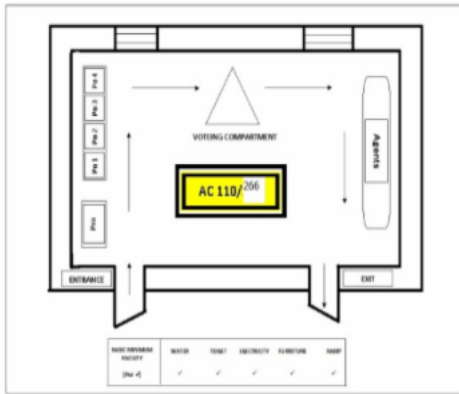

নির্বাচক নিবন্ধন আধিকারিকের স্বাক্ষর

Nazri Naksha

Google Map View

Polling Station Building Front View

Polling Station Front View

Cad View

Key MAP View

1 নাম : অয়শী বিশ্বাস পিতার নাম: অনুপ কুমার বিশ্বাস বাড়ির নং : n0176 বয়স : 34 লিঙ্গ : মহিলা	XVM1020874 ফটো উপলব্ধ	2 নাম : নীলকমল মুখা পিতার নাম: নিতাই মুখা বাড়ির নং : 36 বয়স : 57 লিঙ্গ : পুরুষ	KTF4138780 ফটো উপলব্ধ	3 নাম : জনার্দন অধিকারী পিতার নাম: ননীগোপাল অধিকারী বাড়ির নং : 20 বয়স : 65 লিঙ্গ : পুরুষ	XVM2069599 ফটো উপলব্ধ
4 নাম : সবিতা অধিকারী স্বামীর নাম: জনার্দন অধিকারী বাড়ির নং : 20 বয়স : 57 লিঙ্গ : মহিলা	XVM2070191 ফটো উপলব্ধ	5 নাম : পিন্টু অধিকারী পিতার নাম: জনার্দন অধিকারী বাড়ির নং : n0026 বয়স : 41 লিঙ্গ : পুরুষ	BWC3356706 ফটো উপলব্ধ	6 নাম : নেহা কর্মকার পিতার নাম: গৌতম কর্মকার বাড়ির নং : এন0026 বয়স : 23 লিঙ্গ : মহিলা	XVM2343432 ফটো উপলব্ধ
7 নাম : সুব্রত অধিকারী পিতার নাম: জনার্দন অধিকারী বাড়ির নং : 20 বয়স : 31 লিঙ্গ : পুরুষ	XVM1506302 ফটো উপলব্ধ	8 নাম : পারমিতা অধিকারী স্বামীর নাম: পিন্টু অধিকারী বাড়ির নং : n0353 বয়স : 31 লিঙ্গ : মহিলা	XVM1497874 ফটো উপলব্ধ	9 নাম : সৌরভ আচার্য পিতার নাম: উত্তম আচার্য বাড়ির নং : n0078 বয়স : 31 লিঙ্গ : পুরুষ	XVM1368323 ফটো উপলব্ধ
10 নাম : উত্তম আচার্য পিতার নাম: হরিনারায়ণ আচার্য বাড়ির নং : 63 বয়স : 56 লিঙ্গ : পুরুষ	BWC0675199 ফটো উপলব্ধ	11 নাম : সুমন আচার্য পিতার নাম: তারক আচার্য বাড়ির নং : 107 বয়স : 33 লিঙ্গ : পুরুষ	XVM1233683 ফটো উপলব্ধ	12 নাম : সুরজিৎ আচার্য পিতার নাম: বিশ্বনাথ আচার্য বাড়ির নং : 26 বয়স : 35 লিঙ্গ : পুরুষ	XVM0881664 ফটো উপলব্ধ
13 নাম : গোপাল কুণ্ডু পিতার নাম: বিনয়কৃষ্ণ কুণ্ডু বাড়ির নং : 46 বয়স : 37 লিঙ্গ : পুরুষ	BWC1920800 ফটো উপলব্ধ	14 নাম : মিতা কুন্ডু স্বামীর নাম: সুজয় কুন্ডু বাড়ির নং : 65 বয়স : 66 লিঙ্গ : মহিলা	BWC1924638 ফটো উপলব্ধ	15 নাম : রুমা কুন্ডু পিতার নাম: সুজয় কুন্ডু বাড়ির নং : 65 বয়স : 44 লিঙ্গ : মহিলা	BWC3117736 ফটো উপলব্ধ
16 নাম : সুরজিত কুন্ডু পিতার নাম: সুজয় কুন্ডু বাড়ির নং : 65 বয়স : 42 লিঙ্গ : পুরুষ	BWC3357001 ফটো উপলব্ধ	17 নাম : শুভম কুন্ডু পিতার নাম: কানাই লাল কুন্ডু বাড়ির নং : 123/4 বয়স : 34 লিঙ্গ : পুরুষ	XVM1127372 ফটো উপলব্ধ	18 নাম : গৌরব কুন্ডু পিতার নাম: তারক নাথ কুন্ডু বাড়ির নং : n0217 বয়স : 38 লিঙ্গ : পুরুষ	BWC4151148 ফটো উপলব্ধ
19 নাম : কল্যান কর্মকার পিতার নাম: কালাচাঁদ কর্মকার বাড়ির নং : 73 বয়স : 43 লিঙ্গ : পুরুষ	BWC3887353 ফটো উপলব্ধ	20 নাম : কালাচাঁদ কর্মকার পিতার নাম: অনিল কর্মকার বাড়ির নং : 73 বয়স : 66 লিঙ্গ : পুরুষ	WB/20/138/429088 ফটো উপলব্ধ	21 নাম : ঋতুপর্ণা কর্মকার পিতার নাম: দিলীপ কর্মকার বাড়ির নং : n0369 বয়স : 30 লিঙ্গ : মহিলা	XVM1926484 ফটো উপলব্ধ
22 নাম : কৃষ্ণা কর্মকার স্বামীর নাম: দিলীপ কর্মকার বাড়ির নং : n0395 বয়স : 49 লিঙ্গ : মহিলা	XVM2018232 ফটো উপলব্ধ	23 নাম : ইশিকা কর্মকার মায়ের নাম: কৃষ্ণা কর্মকার বাড়ির নং : 43 (104/1) বয়স : 24 লিঙ্গ : মহিলা	XVM2299568 ফটো উপলব্ধ	24 নাম : দিলীপ খাসকল পিতার নাম: রতন খাসকল বাড়ির নং : বয়স : 53 লিঙ্গ : পুরুষ	XVM2202679 ফটো উপলব্ধ
25 নাম : সায়ন দীপ গুপ্ত পিতার নাম: প্রিয়তোষ গুপ্ত বাড়ির নং : n0210 বয়স : 33 লিঙ্গ : পুরুষ	XVM1127364 ফটো উপলব্ধ	26 নাম : দেব্যানী গুপ্ত স্বামীর নাম: প্রিয়তোষ গুপ্ত বাড়ির নং : n0210 বয়স : 58 লিঙ্গ : মহিলা	BWC4151072 ফটো উপলব্ধ	27 নাম : শ্রাবনী গুপ্ত পিতার নাম: সৌমেন গুপ্ত বাড়ির নং : 120 বয়স : 42 লিঙ্গ : মহিলা	XVM1020759 ফটো উপলব্ধ
28 নাম : গৌরী ঘরামি স্বামীর নাম: বিশ্বেশ্বর ঘরামি বাড়ির নং : 7A বয়স : 61 লিঙ্গ : মহিলা	BWC0673780 ফটো উপলব্ধ	29 নাম : বিশ্বেশ্বর ঘরামি পিতার নাম: যোগেশ্বর ঘরামি বাড়ির নং : 7A বয়স : 65 লিঙ্গ : পুরুষ	BWC0673772 ফটো উপলব্ধ	30 নাম : জয় ঘারামী পিতার নাম: বিশ্বেশ্বর ঘারামী বাড়ির নং : n0225 বয়স : 40 লিঙ্গ : পুরুষ	BWC4151221 ফটো উপলব্ধ