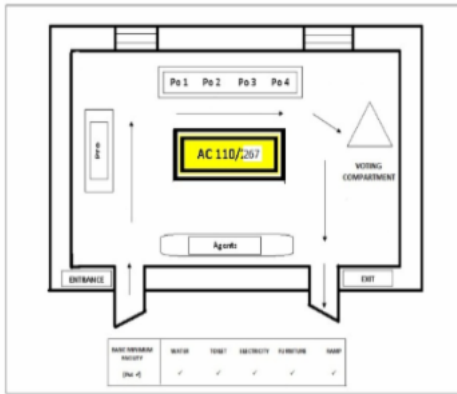

নির্বাচক নিবন্ধন আধিকারিকের স্বাক্ষর

Nazri Naksha

Google Map View

Polling Station Building Front View

Polling Station Front View

Cad View

Key MAP View

1 নাম : অমরজিৎ আচার্য মায়ের নাম: বিশ্বনাথ আচার্য বাড়ির নং : n0037 বয়স : 31 লিঙ্গ : পুরুষ	XVM1368570 ফটো উপলব্ধ	2 নাম : সন্ধ্যা অধিকারী স্বামীর নাম: বিপ্লব অধিকারী বাড়ির নং : n0330 বয়স : 48 লিঙ্গ : মহিলা	BWC1921154 ফটো উপলব্ধ	3 নাম : নির্জন বাগচী পিতার নাম: বিষ্ণু পদ বাগচী বাড়ির নং : n0423 বয়স : 26 লিঙ্গ : পুরুষ	XVM1996313 ফটো উপলব্ধ
4 নাম : শেপালী রানী বাল স্বামীর নাম: হরেন্দ্র নাথ বাল বাড়ির নং : n0295 বয়স : 69 লিঙ্গ : মহিলা	CTG0241596 ফটো উপলব্ধ	5 নাম : অনুরাধা বাল স্বামীর নাম: কৃষ্ণ চন্দ্র বাল বাড়ির নং : n0376 বয়স : 56 লিঙ্গ : মহিলা	XVM1897230 ফটো উপলব্ধ	6 নাম : লিপিকা বাল স্বামীর নাম: পলাস চন্দ্র বাল বাড়ির নং : রামকৃষ্ণ পল্লী বয়স : 50 লিঙ্গ : মহিলা	XVM2515450 ফটো উপলব্ধ
7 নাম : লীনা বাল পিতার নাম: পলাস চন্দ্র বাল বাড়ির নং : n0297 বয়স : 35 লিঙ্গ : মহিলা	WKM0979302 ফটো উপলব্ধ	8 নাম : নয়না ব্যানার্জী পিতার নাম: ধ্রুবদেব ব্যানার্জী বাড়ির নং : n0391 বয়স : 28 লিঙ্গ : মহিলা	XVM1920461 ফটো উপলব্ধ	9 নাম : অনুশ্রী বনিক পিতার নাম: সরজিৎ বনিক বাড়ির নং : n0328 বয়স : 29 লিঙ্গ : মহিলা	XVM1822089 ফটো উপলব্ধ
10 নাম : তনুশ্রী বনিক পিতার নাম: সরজিৎ বনিক বাড়ির নং : n0329 বয়স : 29 লিঙ্গ : মহিলা	XVM1822097 ফটো উপলব্ধ	11 নাম : প্রদীপ চন্দ্র বড়ুয়া পিতার নাম: তারক চন্দ্র বড়ুয়া বাড়ির নং : n0352 বয়স : 71 লিঙ্গ : পুরুষ	XVM1896992 ফটো উপলব্ধ	12 নাম : মিঠুন বড়ুয়া পিতার নাম: প্রদীপ চন্দ্র বড়ুয়া বাড়ির নং : n0353 বয়স : 42 লিঙ্গ : পুরুষ	XVM1897008 ফটো উপলব্ধ
13 নাম : পারমিতা বড়ুয়া স্বামীর নাম: অরিন্দম বড়ুয়া বাড়ির নং : n0333 বয়স : 37 লিঙ্গ : মহিলা	BWC4071098 ফটো উপলব্ধ	14 নাম : দেবী বড়ুয়া পিতার নাম: প্রদীপ চন্দ্র বড়ুয়া বাড়ির নং : n0354 বয়স : 35 লিঙ্গ : মহিলা	XVM1897016 ফটো উপলব্ধ	15 নাম : প্রণব ভট্টাচার্য মায়ের নাম: সুজাতা ভট্টাচার্য বাড়ির নং : n0436 বয়স : 46 লিঙ্গ : পুরুষ	XVM2041143 ফটো উপলব্ধ
16 নাম : সোমনাথ ভট্টাচার্য পিতার নাম: চন্দন ভট্টাচার্য বাড়ির নং : n0022 বয়স : 44 লিঙ্গ : পুরুষ	XVM1821982 ফটো উপলব্ধ	17 নাম : পরেশ চন্দ্র বিশ্বাস পিতার নাম: দুর্গা চরন বিশ্বাস বাড়ির নং : n0312 বয়স : 60 লিঙ্গ : পুরুষ	BWC3886934 ফটো উপলব্ধ	18 নাম : দীপকর বিশ্বাস পিতার নাম: নরেশ বিশ্বাস বাড়ির নং : n0327 বয়স : 28 লিঙ্গ : পুরুষ	XVM1822071 ফটো উপলব্ধ
19 নাম : প্রসন্ন বিশ্বাস পিতার নাম: প্রমোদ বিশ্বাস বাড়ির নং : n0452 বয়স : 27 লিঙ্গ : পুরুষ	XVM2018315 ফটো উপলব্ধ	20 নাম : দীপ বিশ্বাস পিতার নাম: দীপক বিশ্বাস বাড়ির নং : n0439 বয়স : 25 লিঙ্গ : পুরুষ	XVM2041168 ফটো উপলব্ধ	21 নাম : মনোজিৎ চক্রবর্তী পিতার নাম: বলহর চক্রবর্তী বাড়ির নং : n0260 বয়স : 74 লিঙ্গ : পুরুষ	WB/20/138/423566 ফটো উপলব্ধ
22 নাম : কৃষ্ণা চক্রবর্তী স্বামীর নাম: মনোজিৎ চক্রবর্তী বাড়ির নং : n0253 বয়স : 69 লিঙ্গ : মহিলা	WB/20/138/423370 ফটো উপলব্ধ	23 নাম : দীপ চন্দ্র পিতার নাম: দিবেশ চন্দ্র বাড়ির নং : n0438 বয়স : 25 লিঙ্গ : পুরুষ	XVM2041382 ফটো উপলব্ধ	24 নাম : পৌলমী চ্যাটার্জী স্বামীর নাম: প্রতীম চ্যাটার্জী বাড়ির নং : n0403 বয়স : 31 লিঙ্গ : মহিলা	XVM1928357 ফটো উপলব্ধ
25 নাম : গোবিন্দ চৌধুরী পিতার নাম: অনিল চৌধুরী বাড়ির নং : n0247 বয়স : 49 লিঙ্গ : পুরুষ	KTF3877867 ফটো উপলব্ধ	26 নাম : পিয়ালী চৌধুরী স্বামীর নাম: গোবিন্দ চৌধুরী বাড়ির নং : n0248 বয়স : 42 লিঙ্গ : মহিলা	KTF4225736 ফটো উপলব্ধ	27 নাম : শুভময় দাশগুপ্ত পিতার নাম: তনয় দাশগুপ্ত বাড়ির নং : n0364 বয়স : 28 লিঙ্গ : পুরুষ	XVM1897115 ফটো উপলব্ধ
28 নাম : পার্থ দাস পিতার নাম: সহদেব দাস বাড়ির নং : n0287 বয়স : 42 লিঙ্গ : পুরুষ	BWC3890456 ফটো উপলব্ধ	29 নাম : অনুপম দাস পিতার নাম: পরেশ চন্দ্র দাস বাড়ির নং : n0030 বয়স : 31 লিঙ্গ : পুরুষ	XVM1368547 ফটো উপলব্ধ	30 নাম : সোমেন দাস পিতার নাম: সমীর দাস বাড়ির নং : n0394 বয়স : 27 লিঙ্গ : পুরুষ	XVM1920495 ফটো উপলব্ধ