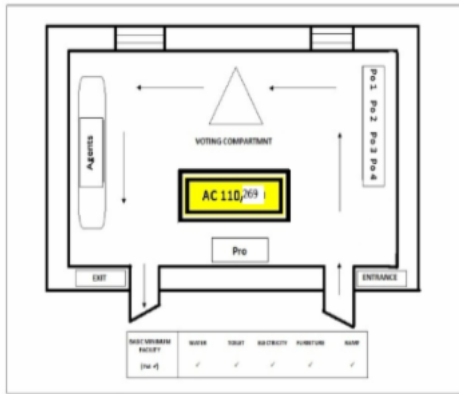

নির্বাচক নিবন্ধন আধিকারিকের স্বাক্ষর

Nazri Naksha

Google Map View

Polling Station Building Front View

Polling Station Front View

Cad View

Key MAP View

| | | | | | |
|---|--------------------------------|--|--------------------------------|--|--------------------------------|
| 1 নাম : সমর রায় পিতার নাম: পুলিন বিহারী রায় বাড়ির নং : n0099 বয়স : 66 লিঙ্গ : পুরুষ | BWC4080982 ফটো উপলব্ধ | 2 নাম : মধুমিতা সেন স্বামীর নাম: সত্যজিৎ সেন বাড়ির নং : রবীন্দ্র পল্লি বয়স : 52 লিঙ্গ : মহিলা | BWC4081105 ফটো উপলব্ধ | 3 নাম : সত্যজিৎ সেন পিতার নাম: ভোলানাথ সেন বাড়ির নং : n0153 বয়স : 58 লিঙ্গ : পুরুষ | BWC4081154 ফটো উপলব্ধ |
| 4 নাম : অলক কুমার দে মায়ের নাম: রেনু দে বাড়ির নং : n0154 বয়স : 60 লিঙ্গ : পুরুষ | BWC4081279 ফটো উপলব্ধ | 5 নাম : উর্মিলা দেবী স্বামীর নাম: টুনটুন ইয়াদভ বাড়ির নং : n0274 বয়স : 38 লিঙ্গ : মহিলা | TSN0291237 ফটো উপলব্ধ | 6 নাম : ছন্দা (খাড়া)দাস স্বামীর নাম: অরুণ দাস বাড়ির নং : 63/2 বয়স : 63 লিঙ্গ : মহিলা | XVM1897461 ফটো উপলব্ধ |
| 7 নাম : সমাপ্তি চক্রবর্তী (রায় চৌধুরী) স্বামীর নাম: প্রভাত চক্রবর্তী বাড়ির নং : 204/1 বয়স : 49 লিঙ্গ : মহিলা | BWC2413599 ফটো উপলব্ধ | 8 নাম : বাসন্তী অধিকারী স্বামীর নাম: মনোজ অধিকারী বাড়ির নং : 41/2 বয়স : 60 লিঙ্গ : মহিলা | WB/20/138/435592 ফটো উপলব্ধ | 9 নাম : পুতুল অধিকারী পিতার নাম: মনোজ অধিকারী বাড়ির নং : 41/2 বয়স : 44 লিঙ্গ : মহিলা | BWC2366417 ফটো উপলব্ধ |
| 10 নাম : নিত্যানন্দ অধিকারী পিতার নাম: মনোজ অধিকারী বাড়ির নং : 41/2 বয়স : 43 লিঙ্গ : পুরুষ | BWC2843316 ফটো উপলব্ধ | 11 নাম : পূর্ণিমা আইচ স্বামীর নাম: কালাচাঁদ আইচ বাড়ির নং : n0208 বয়স : 47 লিঙ্গ : মহিলা | XVM1507557 ফটো উপলব্ধ | 12 নাম : কালা চাঁদ আইচ পিতার নাম: হরলাল আইচ বাড়ির নং : n0208 বয়স : 59 লিঙ্গ : পুরুষ | XVM1127943 ফটো উপলব্ধ |
| Q 13 নাম : সুমন আইচ পিতার নাম: কালাচাঁদ আইচ বাড়ির নং : 208 বয়স : 31 লিঙ্গ : পুরুষ | XVM1507474 ফটো উপলব্ধ | 14 নাম : শীলাদিত্য আচার্য পিতার নাম: সুমিত আচার্য বাড়ির নং : n0135 বয়স : 45 লিঙ্গ : পুরুষ | BWC2364438 ফটো উপলব্ধ | 15 নাম : সুমিত আচার্য পিতার নাম: হরিমোহন আচার্য বাড়ির নং : n0140 বয়স : 79 লিঙ্গ : পুরুষ | WB/20/138/465239 ফটো উপলব্ধ |
| 16 নাম : টুনটুন ইয়াদভ পিতার নাম: বালক ইয়াদভ বাড়ির নং : n0272 বয়স : 45 লিঙ্গ : পুরুষ | TSN0391284 ফটো উপলব্ধ | 17 নাম : নিকী ইয়াদভ পিতার নাম: টুনটুন ইয়াদভ বাড়ির নং : রবীন্দ্র পল্লি বয়স : 21 লিঙ্গ : মহিলা | XVM2468460 ফটো উপলব্ধ | Q 18 নাম : সৌরভ কুণ্ডু পিতার নাম: শ্যাম সুন্দর কুণ্ডু বাড়ির নং : 54 বয়স : 27 লিঙ্গ : পুরুষ | XVM2309250 ফটো উপলব্ধ |
| Q 19 নাম : প্রিয়াংকা কুণ্ডু পিতার নাম: শ্যাম সুন্দর কুণ্ডু বাড়ির নং : এন25 বয়স : 31 লিঙ্গ : মহিলা | XVM2309425 ফটো উপলব্ধ | 20 নাম : পারমিতা কুণ্ডু পিতার নাম: দিলীপ কুণ্ডু বাড়ির নং : 26 বয়স : 26 লিঙ্গ : মহিলা | XVM1996545 ফটো উপলব্ধ | 21 নাম : তুষার কুমার কুণ্ডু পিতার নাম: তারাপদ কুণ্ডু বাড়ির নং : n0228 বয়স : 44 লিঙ্গ : পুরুষ | BWC4152732 ফটো উপলব্ধ |
| 22 নাম : তারাপদ কুণ্ডু পিতার নাম: দেবেন্দ্র লাল কুণ্ডু বাড়ির নং : n0230 বয়স : 83 লিঙ্গ : পুরুষ | XVM0724526 ফটো উপলব্ধ | 23 নাম : সম্পৎ কুমার কুণ্ডু পিতার নাম: তারাপদ কুণ্ডু বাড়ির নং : n0231 বয়স : 36 লিঙ্গ : পুরুষ | BWC4152740 ফটো উপলব্ধ | 24 নাম : কাননবালা কুন্ডু স্বামীর নাম: সুধীর কুন্ডু বাড়ির নং : 14 বয়স : 79 লিঙ্গ : মহিলা | WB/20/138/435147 ফটো উপলব্ধ |
| 25 নাম : নারায়ণ চন্দ্র মন্ডল পিতার নাম: বিজয় মন্ডল বাড়ির নং : 59/1 বয়স : 63 লিঙ্গ : পুরুষ | WB/20/138/435117 ফটো উপলব্ধ | 26 নাম : দীপ্তি মন্ডল স্বামীর নাম: নারায়ণ চন্দ্র মন্ডল বাড়ির নং : 59/1 বয়স : 61 লিঙ্গ : মহিলা | BWC2238137 ফটো উপলব্ধ | 27 নাম : সুশান্ত কুন্ডু পিতার নাম: সুধীর কুমার কুন্ডু বাড়ির নং : 80 বয়স : 59 লিঙ্গ : পুরুষ | WB/20/138/435044 ফটো উপলব্ধ |
| 28 নাম : সোনালী কুন্ডু স্বামীর নাম: সুধীর কুন্ডু বাড়ির নং : 80 বয়স : 50 লিঙ্গ : মহিলা | XVM1127711 ফটো উপলব্ধ | 29 নাম : প্রশান্ত কুন্ডু পিতার নাম: সুধীর কুমার কুন্ডু বাড়ির নং : n0063 বয়স : 57 লিঙ্গ : পুরুষ | WB/20/138/435410 ফটো উপলব্ধ | 30 নাম : প্রিয়াংকা মণ্ডল পিতার নাম: নারায়ণ মণ্ডল বাড়ির নং : 59/1 বয়স : 39 লিঙ্গ : মহিলা | XVM0788950 ফটো উপলব্ধ |