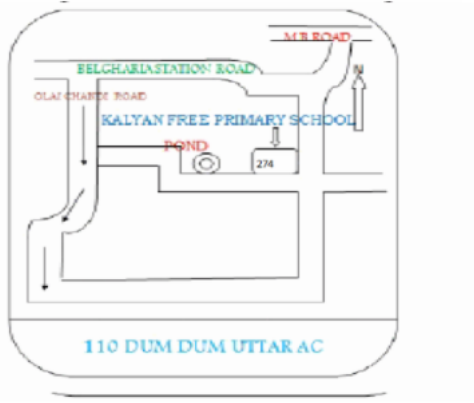

Nazri Naksha