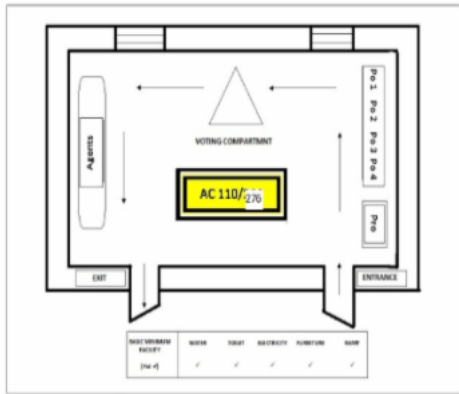

নির্বাচক নিবন্ধন আধিকারিকের স্বাক্ষর

Nazri Naksha

Google Map View

Polling Station Building Front View

Polling Station Front View

Cad View

Key MAP View

1 নাম : বাসুদেব রায় পিতার নাম: দীনেশ চন্দ্র রায় বাড়ির নং : 6 বয়স : 54 লিঙ্গ : পুরুষ	BWC0176982 ফটো উপলব্ধ	2 নাম : কেকা আচার্য স্বামীর নাম: হারাধন আচার্য বাড়ির নং : n0001 বয়স : 51 লিঙ্গ : মহিলা	BWC2285815 ফটো উপলব্ধ	3 নাম : সর্বমঙ্গলা আচার্য স্বামীর নাম: চন্দন আচার্য বাড়ির নং : n0239 বয়স : 51 লিঙ্গ : মহিলা	XVM1510940 ফটো উপলব্ধ
4 নাম : হারাধন আচার্য পিতার নাম: হীরালাল আচার্য বাড়ির নং : n0001 বয়স : 57 লিঙ্গ : পুরুষ	BWC2802965 ফটো উপলব্ধ	5 নাম : বহিতা আচার্য পিতার নাম: পাঁচু গোপাল আচার্য বাড়ির নং : বয়স : 26 লিঙ্গ : মহিলা	XVM2055853 ফটো উপলব্ধ	6 নাম : পাঁচু গোপাল আচার্য পিতার নাম: হীরালাল আচার্য বাড়ির নং : n0001 বয়স : 61 লিঙ্গ : পুরুষ	BWC0578393 ফটো উপলব্ধ
7 নাম : শিখা আচার্য স্বামীর নাম: পাঁচুগোপাল আচার্য বাড়ির নং : n0001 বয়স : 54 লিঙ্গ : মহিলা	BWC1186105 ফটো উপলব্ধ	8 নাম : সুমতি কুন্ডু (রায়) স্বামীর নাম: লক্ষন কুন্ডু বাড়ির নং : 91 বয়স : 49 লিঙ্গ : মহিলা	MRK1426097 ফটো উপলব্ধ	9 নাম : সুভাষ কুন্ডু পিতার নাম: সুবোধ চন্দ্র কুন্ডু বাড়ির নং : 91 বয়স : 52 লিঙ্গ : পুরুষ	HZG0086413 ফটো উপলব্ধ
10 নাম : পরিমল কুন্ডু পিতার নাম: সুবোধ কুন্ডু বাড়ির নং : n0008 বয়স : 69 লিঙ্গ : পুরুষ	BWC2802999 ফটো উপলব্ধ	11 নাম : সীমা কুন্ডু স্বামীর নাম: পরিমল কুন্ডু বাড়ির নং : 91 বয়স : 54 লিঙ্গ : মহিলা	BWC0578526 ফটো উপলব্ধ	12 নাম : অসীম কুন্ডু পিতার নাম: ফণিভূষণ কুন্ডু বাড়ির নং : n0246 বয়স : 69 লিঙ্গ : পুরুষ	XVM1511047 ফটো উপলব্ধ
13 নাম : লক্ষন কুন্ডু পিতার নাম: সুবোধ চন্দ্র কুন্ডু বাড়ির নং : 91 বয়স : 55 লিঙ্গ : পুরুষ	HZG0086405 ফটো উপলব্ধ	14 নাম : প্রিয়ান্বিতা কুণ্ডু(দাস) স্বামীর নাম: সুভাষ কুণ্ডু বাড়ির নং : 91 বয়স : 34 লিঙ্গ : মহিলা	XVM1826395 ফটো উপলব্ধ	15 নাম : স্নেহাশীষ কুন্ডু পিতার নাম: পরিমল কুন্ডু বাড়ির নং : 91 বয়স : 37 লিঙ্গ : পুরুষ	XVM1024579 ফটো উপলব্ধ
16 নাম : মঞ্জুলা দাস স্বামীর নাম: শঙ্কর দাস বাড়ির নং : 25 বয়স : 50 লিঙ্গ : মহিলা	XVM0869909 ফটো উপলব্ধ	17 নাম : শঙ্কর কর পিতার নাম: জ্যোতিন্দ্র কর বাড়ির নং : n0006 বয়স : 62 লিঙ্গ : পুরুষ	BWC0578401 ফটো উপলব্ধ	18 নাম : রত্না কর স্বামীর নাম: শঙ্কর কর বাড়ির নং : n0006 বয়স : 50 লিঙ্গ : মহিলা	WB/24/166/750435 ফটো উপলব্ধ
19 নাম : বিপ্লব কুমার রায় পিতার নাম: দেবেন্দ্র নাথ রায় বাড়ির নং : 99A বয়স : 54 লিঙ্গ : পুরুষ	BWC4185666 ফটো উপলব্ধ	20 নাম : মৃষ্ণ কৰ্মকৰ পিতার নাম: অনিল কৰ্মকৰ বাড়ির নং : n0005 বয়স : 38 লিঙ্গ : পুরুষ	XVM1510874 ফটো উপলব্ধ	21 নাম : সুমিত কৰ্মকৰ পিতার নাম: রবীন্দ্র নাথ কৰ্মকৰ বাড়ির নং : 106 বয়স : 31 লিঙ্গ : পুরুষ	XVM1510585 ফটো উপলব্ধ
22 নাম : উৎপলা কৰ্মকৰ স্বামীর নাম: ভজন কৰ্মকৰ বাড়ির নং : 20/1 বয়স : 47 লিঙ্গ : মহিলা	XVM0884148 ফটো উপলব্ধ	23 নাম : বিটু কৰ্মকৰ পিতার নাম: ভজন কৰ্মকৰ বাড়ির নং : 20 বয়স : 28 লিঙ্গ : পুরুষ	XVM1826841 ফটো উপলব্ধ	24 নাম : কৃষ্ণা কৰ্মকৰ স্বামীর নাম: অনিল কৰ্মকৰ বাড়ির নং : n0005 বয়স : 58 লিঙ্গ : মহিলা	XVM1826262 ফটো উপলব্ধ
25 নাম : পাঞ্জ কৰ্মকৰ পিতার নাম: প্রদীপ কৰ্মকৰ বাড়ির নং : 20 বয়স : 29 লিঙ্গ : পুরুষ	XVM1665132 ফটো উপলব্ধ	26 নাম : দিপাঞ্জ কৰ্মকৰ পিতার নাম: প্রদীপ কৰ্মকৰ বাড়ির নং : 20/1 বয়স : 34 লিঙ্গ : পুরুষ	XVM1130400 ফটো উপলব্ধ	27 নাম : দিপালী কৰ্মকৰ স্বামীর নাম: প্রদীপ কৰ্মকৰ বাড়ির নং : 20 বয়স : 53 লিঙ্গ : মহিলা	BWC0578518 ফটো উপলব্ধ
28 নাম : শুক্লা কৰ্মকৰ স্বামীর নাম: ভজন কৰ্মকৰ বাড়ির নং : 106 বয়স : 56 লিঙ্গ : মহিলা	BWC0578500 ফটো উপলব্ধ	29 নাম : প্রদীপচন্দ্র কৰ্মকৰ পিতার নাম: যোগেন্দ্র কৰ্মকৰ বাড়ির নং : 20 বয়স : 50 লিঙ্গ : পুরুষ	BWC0578484 ফটো উপলব্ধ	30 নাম : ভজন কৰ্মকৰ পিতার নাম: যোগেন্দ্র কৰ্মকৰ বাড়ির নং : 20 বয়স : 50 লিঙ্গ : পুরুষ	BWC0578492 ফটো উপলব্ধ