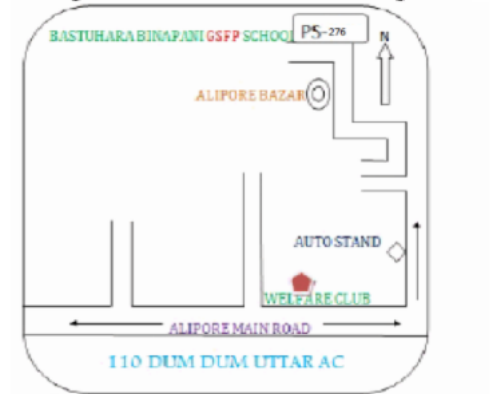

নির্বাচক নিবন্ধন আধিকারিকের স্বাক্ষর

Nazri Naksha

Google Map View

Polling Station Building Front View

Polling Station Front View

Cad View

Key MAP View

1 নাম : বাসুদেব রায় পিতার নাম: দীনেশ চন্দ্র রায় বাড়ির নং : 6 বয়স : 54 লিঙ্গ : পুরুষ	BWC0176982 ফটো উপলব্ধ	2 নাম : কেকা আচার্য স্বামীর নাম: হারাধন আচার্য বাড়ির নং : n0001 বয়স : 51 লিঙ্গ : মহিলা	BWC2285815 ফটো উপলব্ধ	3 নাম : সর্বমঙ্গলা আচার্য স্বামীর নাম: চন্দন আচার্য বাড়ির নং : n0239 বয়স : 51 লিঙ্গ : মহিলা	XVM1510940 ফটো উপলব্ধ
4 নাম : হারাধন আচার্য পিতার নাম: হীরালাল আচার্য বাড়ির নং : n0001 বয়স : 57 লিঙ্গ : পুরুষ	BWC2802965 ফটো উপলব্ধ	5 নাম : বহিতা আচার্য পিতার নাম: পাঁচু গোপাল আচার্য বাড়ির নং : বয়স : 26 লিঙ্গ : মহিলা	XVM2055853 ফটো উপলব্ধ	6 নাম : পাঁচু গোপাল আচার্য পিতার নাম: হীরালাল আচার্য বাড়ির নং : n0001 বয়স : 61 লিঙ্গ : পুরুষ	BWC0578393 ফটো উপলব্ধ
7 নাম : শিখা আচার্য স্বামীর নাম: পাঁচুগোপাল আচার্য বাড়ির নং : n0001 বয়স : 54 লিঙ্গ : মহিলা	BWC1186105 ফটো উপলব্ধ	8 নাম : সুমতি কুন্ডু (রায়) স্বামীর নাম: লক্ষন কুন্ডু বাড়ির নং : 91 বয়স : 49 লিঙ্গ : মহিলা	MRK1426097 ফটো উপলব্ধ	9 নাম : সুভাষ কুন্ডু পিতার নাম: সুবোধ চন্দ্র কুন্ডু বাড়ির নং : 91 বয়স : 52 লিঙ্গ : পুরুষ	HZG0086413 ফটো উপলব্ধ
10 নাম : পরিমল কুন্ডু পিতার নাম: সুবোধ কুন্ডু বাড়ির নং : n0008 বয়স : 69 লিঙ্গ : পুরুষ	BWC2802999 ফটো উপলব্ধ	11 নাম : সীমা কুন্ডু স্বামীর নাম: পরিমল কুন্ডু বাড়ির নং : 91 বয়স : 54 লিঙ্গ : মহিলা	BWC0578526 ফটো উপলব্ধ	12 নাম : অসীম কুন্ডু পিতার নাম: ফণিভূষণ কুন্ডু বাড়ির নং : n0246 বয়স : 69 লিঙ্গ : পুরুষ	XVM1511047 ফটো উপলব্ধ
13 নাম : লক্ষন কুন্ডু পিতার নাম: সুবোধ চন্দ্র কুন্ডু বাড়ির নং : 91 বয়স : 55 লিঙ্গ : পুরুষ	HZG0086405 ফটো উপলব্ধ	14 নাম : প্রিয়ান্বিতা কুণ্ডু(দাস) স্বামীর নাম: সুভাষ কুণ্ডু বাড়ির নং : 91 বয়স : 34 লিঙ্গ : মহিলা	XVM1826395 ফটো উপলব্ধ	15 নাম : স্নেহাশীষ কুন্ডু পিতার নাম: পরিমল কুন্ডু বাড়ির নং : 91 বয়স : 37 লিঙ্গ : পুরুষ	XVM1024579 ফটো উপলব্ধ
16 নাম : মঞ্জুলা দাস স্বামীর নাম: শঙ্কর দাস বাড়ির নং : 25 বয়স : 50 লিঙ্গ : মহিলা	XVM0869909 ফটো উপলব্ধ	17 নাম : শঙ্কর কর পিতার নাম: জ্যোতিন্দ্র কর বাড়ির নং : n0006 বয়স : 62 লিঙ্গ : পুরুষ	BWC0578401 ফটো উপলব্ধ	18 নাম : রত্না কর স্বামীর নাম: শঙ্কর কর বাড়ির নং : n0006 বয়স : 50 লিঙ্গ : মহিলা	WB/24/166/750435 ফটো উপলব্ধ
19 নাম : বিপ্লব কুমার রায় পিতার নাম: দেবেন্দ্র নাথ রায় বাড়ির নং : 99A বয়স : 54 লিঙ্গ : পুরুষ	BWC4185666 ফটো উপলব্ধ	20 নাম : মৃষ্ণ কৰ্মকৰ পিতার নাম: অনিল কৰ্মকৰ বাড়ির নং : n0005 বয়স : 38 লিঙ্গ : পুরুষ	XVM1510874 ফটো উপলব্ধ	21 নাম : সুমিত কৰ্মকৰ পিতার নাম: রবীন্দ্র নাথ কৰ্মকৰ বাড়ির নং : 106 বয়স : 31 লিঙ্গ : পুরুষ	XVM1510585 ফটো উপলব্ধ
22 নাম : উৎপলা কৰ্মকৰ স্বামীর নাম: ভজন কৰ্মকৰ বাড়ির নং : 20/1 বয়স : 47 লিঙ্গ : মহিলা	XVM0884148 ফটো উপলব্ধ	23 নাম : বিটু কৰ্মকৰ পিতার নাম: ভজন কৰ্মকৰ বাড়ির নং : 20 বয়স : 28 লিঙ্গ : পুরুষ	XVM1826841 ফটো উপলব্ধ	24 নাম : কৃষ্ণা কৰ্মকৰ স্বামীর নাম: অনিল কৰ্মকৰ বাড়ির নং : n0005 বয়স : 58 লিঙ্গ : মহিলা	XVM1826262 ফটো উপলব্ধ
25 নাম : পাঞ্জ কৰ্মকৰ পিতার নাম: প্রদীপ কৰ্মকৰ বাড়ির নং : 20 বয়স : 29 লিঙ্গ : পুরুষ	XVM1665132 ফটো উপলব্ধ	26 নাম : দিপাঞ্জ কৰ্মকৰ পিতার নাম: প্রদীপ কৰ্মকৰ বাড়ির নং : 20/1 বয়স : 34 লিঙ্গ : পুরুষ	XVM1130400 ফটো উপলব্ধ	27 নাম : দিপালী কৰ্মকৰ স্বামীর নাম: প্রদীপ কৰ্মকৰ বাড়ির নং : 20 বয়স : 53 লিঙ্গ : মহিলা	BWC0578518 ফটো উপলব্ধ
28 নাম : শুক্লা কৰ্মকৰ স্বামীর নাম: ভজন কৰ্মকৰ বাড়ির নং : 106 বয়স : 56 লিঙ্গ : মহিলা	BWC0578500 ফটো উপলব্ধ	29 নাম : প্রদীপচন্দ্র কৰ্মকৰ পিতার নাম: যোগেন্দ্র কৰ্মকৰ বাড়ির নং : 20 বয়স : 50 লিঙ্গ : পুরুষ	BWC0578484 ফটো উপলব্ধ	30 নাম : ভজন কৰ্মকৰ পিতার নাম: যোগেন্দ্র কৰ্মকৰ বাড়ির নং : 20 বয়স : 50 লিঙ্গ : পুরুষ	BWC0578492 ফটো উপলব্ধ