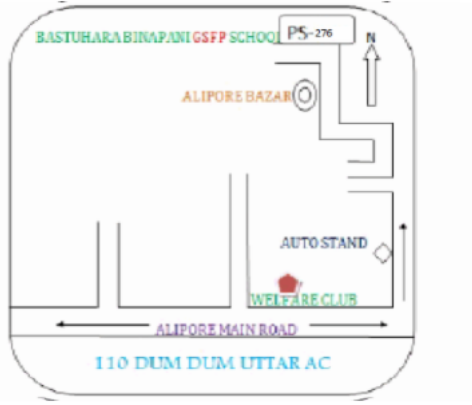

Nazri Naksha