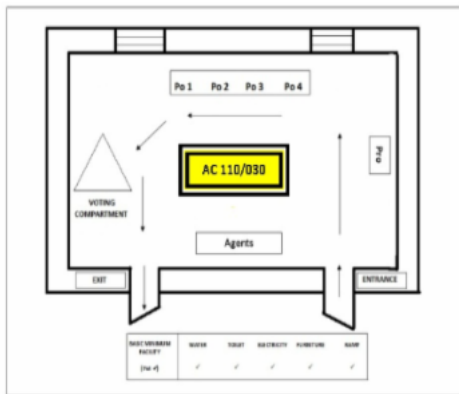

নির্বাচক নিবন্ধন আধিকারিকের স্বাক্ষর

Nazri Naksha

Google Map View

Polling Station Building Front View

Polling Station Front View

Cad View

Key MAP View

1 নাম : আহেলী চক্রবর্তী পিতার নাম: আশীষ চক্রবর্তী বাড়ির নং : n0217 বয়স : 33 লিঙ্গ : মহিলা	XVM1296441 ফটো উপলব্ধ	2 নাম : অপর্ণা মজুমদার পিতার নাম: বিজয় কৃষ্ণ মজুমদার বাড়ির নং : n0019 বয়স : 48 লিঙ্গ : মহিলা	CDK2460053 ফটো উপলব্ধ	3 নাম : শিল্পী সরকার পিতার নাম: অনুপ কুমার রায় বাড়ির নং : n0250 বয়স : 42 লিঙ্গ : মহিলা	XVM1834415 ফটো উপলব্ধ
4 নাম : আরিত্রী ধর পিতার নাম: তুষার কান্তি ধর বাড়ির নং : 2/2 বয়স : 25 লিঙ্গ : মহিলা	XVM2000487 ফটো উপলব্ধ	5 নাম : ইন্দিরা মুখার্জি ঘোষ স্বামীর নাম: অনীল মুখার্জি বাড়ির নং : 06 বয়স : 34 লিঙ্গ : মহিলা	XVM2027142 ফটো উপলব্ধ	6 নাম : সুমিতা চক্রবর্তী স্বামীর নাম: উত্তম চক্রবর্তী বাড়ির নং : 7 বয়স : 65 লিঙ্গ : মহিলা	XVM2447381 ফটো উপলব্ধ
7 নাম : সৌমেন আচার্য পিতার নাম: কমল আচার্য বাড়ির নং : 25 বয়স : 25 লিঙ্গ : পুরুষ	XVM2331122 ফটো উপলব্ধ	8 নাম : বাবলু রায় পিতার নাম: যতীন্দ্র মোহন রায় বাড়ির নং : 30 বয়স : 56 লিঙ্গ : পুরুষ	XVM2080067 ফটো উপলব্ধ	9 নাম : প্রীতীশ রায় পিতার নাম: বাবলু রায় বাড়ির নং : 30 বয়স : 23 লিঙ্গ : পুরুষ	XVM2335115 ফটো উপলব্ধ
10 নাম : কবিতা রায় পিতার নাম: যতীন্দ্র মোহন রায় বাড়ির নং : 30/T/15 বয়স : 51 লিঙ্গ : মহিলা	CDK3463817 ফটো উপলব্ধ	11 নাম : স্বপন ভট্টাচার্য্য পিতার নাম: সুধাংশু ভট্টাচার্য্য বাড়ির নং : 31 বয়স : 59 লিঙ্গ : পুরুষ	WB/20/134/414711 ফটো উপলব্ধ	12 নাম : চন্দ্রিমা চক্রবর্তী স্বামীর নাম: আরিত্র চক্রবর্তী বাড়ির নং : NETAJI SUBHAS ROAD বয়স : 36 লিঙ্গ : মহিলা	RQL0231829 ফটো উপলব্ধ
13 নাম : সুপর্ণা দাস পিতার নাম: প্রদীপ দাস বাড়ির নং : 39/1 বয়স : 31 লিঙ্গ : মহিলা	ALD1485820 ফটো উপলব্ধ	14 নাম : পূর্ণিমা ভৌমিক (সাহা) স্বামীর নাম: বিপুল সাহা বাড়ির নং : 40/3 বয়স : 43 লিঙ্গ : মহিলা	CDK2947331 ফটো উপলব্ধ	15 নাম : বিপুল সাহা পিতার নাম: বলহরি সাহা বাড়ির নং : 40/3 বয়স : 43 লিঙ্গ : পুরুষ	CDK2468924 ফটো উপলব্ধ
16 নাম : আবেদী সাহা পিতার নাম: বিপুল সাহা বাড়ির নং : 40/3 বয়স : 24 লিঙ্গ : মহিলা	XVM2405314 ফটো উপলব্ধ	17 নাম : সুদীপা বন্দ্যোপাধ্যায় স্বামীর নাম: সমীর বন্দ্যোপাধ্যায় বাড়ির নং : 41 বয়স : 56 লিঙ্গ : মহিলা	XVM1045129 ফটো উপলব্ধ	18 নাম : সমীর বন্দ্যোপাধ্যায় পিতার নাম: অমিয় বন্দ্যোপাধ্যায় বাড়ির নং : 41 বয়স : 55 লিঙ্গ : পুরুষ	WB/19/131/303197 ফটো উপলব্ধ
19 নাম : সন্ধ্যা ব্যানার্জী স্বামীর নাম: অমিয় কুমার বন্দ্যোপাধ্যায় বাড়ির নং : 41 বয়স : 79 লিঙ্গ : মহিলা	WB/19/131/303265 ফটো উপলব্ধ	20 নাম : তন্মীষ্ঠা ব্যানার্জী পিতার নাম: সমীর ব্যানার্জী বাড়ির নং : 41 বয়স : 22 লিঙ্গ : মহিলা	XVM2475457 ফটো উপলব্ধ	21 নাম : অমিত চ্যাটার্জী পিতার নাম: প্রবীর চ্যাটার্জী বাড়ির নং : 41 বয়স : 25 লিঙ্গ : পুরুষ	XVM2500759 ফটো উপলব্ধ
22 নাম : চন্দ্রানী চ্যাটার্জী পিতার নাম: আশীষ চ্যাটার্জী বাড়ির নং : 41 বয়স : 23 লিঙ্গ : মহিলা	XVM2455947 ফটো উপলব্ধ	23 নাম : পাপিয়া কর চৌধুরী রায় স্বামীর নাম: দেবব্রত রায় বাড়ির নং : 42 বয়স : 51 লিঙ্গ : মহিলা	XVM2369015 ফটো উপলব্ধ	24 নাম : অনুপমা মজুমদার স্বামীর নাম: মঞ্জু মজুমদার বাড়ির নং : 42 বয়স : 59 লিঙ্গ : মহিলা	XVM2326072 ফটো উপলব্ধ
25 নাম : মঞ্জুলিকা মুখার্জী পিতার নাম: অলোক মুখার্জী বাড়ির নং : 42 বয়স : 22 লিঙ্গ : মহিলা	XVM2372993 ফটো উপলব্ধ	26 নাম : দেবদত্ত রায় পিতার নাম: দেবব্রত রায় বাড়ির নং : 42 বয়স : 23 লিঙ্গ : পুরুষ	XVM2373009 ফটো উপলব্ধ	27 নাম : সঞ্জীব সাহা পিতার নাম: রঞ্জিত সাহা বাড়ির নং : 42 বয়স : 44 লিঙ্গ : পুরুষ	XVM1834654 ফটো উপলব্ধ
28 নাম : পামেলা সাহা পিতার নাম: সঞ্জীব সাহা বাড়ির নং : 42 বয়স : 24 লিঙ্গ : মহিলা	XVM2337228 ফটো উপলব্ধ	29 নাম : মুনাল চক্রবর্তী পিতার নাম: হাজু গোপাল চক্রবর্তী বাড়ির নং : 44 বয়স : 72 লিঙ্গ : পুরুষ	WB/20/134/414415 ফটো উপলব্ধ	30 নাম : গৌরী চক্রবর্তী স্বামীর নাম: মুনাল চক্রবর্তী বাড়ির নং : 44 বয়স : 64 লিঙ্গ : মহিলা	WB/20/134/414416 ফটো উপলব্ধ