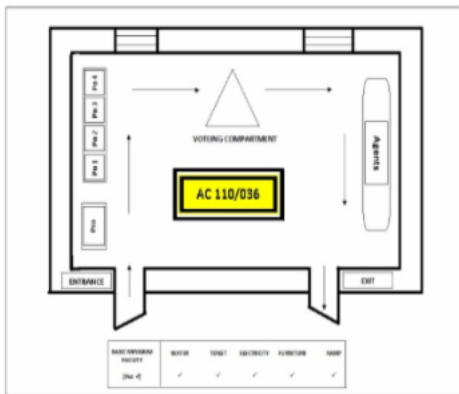

নির্বাচক নিবন্ধন আধিকারিকের স্বাক্ষর

Nazri Naksha

Google Map View

Polling Station Building Front View

Polling Station Front View

Cad View

Key MAP View

1 নাম : পূর্ণিমা অধিকারী স্বামীর নাম: শম্ভু অধিকারী বাড়ির নং : n0363 বয়স : 32 লিঙ্গ : মহিলা	XVM1931302 ফটো উপলব্ধ	2 নাম : সঞ্জয় ব্যানার্জী পিতার নাম: নিমাই ব্যানার্জী বাড়ির নং : n0340 বয়স : 50 লিঙ্গ : পুরুষ	XVM1835826 ফটো উপলব্ধ	3 নাম : রিকু চক্রবর্তী স্বামীর নাম: টারিত চক্রবর্তী বাড়ির নং : n0440 বয়স : 51 লিঙ্গ : মহিলা	XVM2313161 ফটো উপলব্ধ
4 নাম : অতিক চক্রবর্তী পিতার নাম: অলোক চক্রবর্তী বাড়ির নং : n0361 বয়স : 26 লিঙ্গ : পুরুষ	XVM1953298 ফটো উপলব্ধ	5 নাম : রায় চন্দ বিশ্বাস স্বামীর নাম: তনয় চন্দ বাড়ির নং : n0125 বয়স : 31 লিঙ্গ : মহিলা	XVM1298520 ফটো উপলব্ধ	6 নাম : গুরুপদ দাস পিতার নাম: রমনীকান্ত দাস বাড়ির নং : n0113 বয়স : 57 লিঙ্গ : পুরুষ	CDK1380302 ফটো উপলব্ধ
7 নাম : শিখা দাশগুপ্ত মায়ের নাম: পার্বতী দাশগুপ্ত বাড়ির নং : n0353 বয়স : 29 লিঙ্গ : মহিলা	XVM1959261 ফটো উপলব্ধ	8 নাম : মিলনরানী দে স্বামীর নাম: মুনালকুমার দে বাড়ির নং : n0104 বয়স : 78 লিঙ্গ : মহিলা	CDK1380583 ফটো উপলব্ধ	9 নাম : অয়নাত দে পিতার নাম: অলোক দে বাড়ির নং : n0359 বয়স : 26 লিঙ্গ : পুরুষ	XVM1941004 ফটো উপলব্ধ
10 নাম : মিঠু গুহ (মন্ডল) স্বামীর নাম: আশিষ গুহ বাড়ির নং : n0137 বয়স : 48 লিঙ্গ : মহিলা	XVM1298546 ফটো উপলব্ধ	11 নাম : বাসুদেব কুন্ডু অন্যান্য: সিবানী কুন্ডু বাড়ির নং : n0362 বয়স : 58 লিঙ্গ : পুরুষ	CDK1381326 ফটো উপলব্ধ	12 নাম : রুপসা কুন্ডু পিতার নাম: নারায়ন চন্দ্র কুন্ডু বাড়ির নং : n0356 বয়স : 26 লিঙ্গ : মহিলা	XVM1965011 ফটো উপলব্ধ
13 নাম : বাবু পাল পিতার নাম: লক্ষন পাল বাড়ির নং : n0345 বয়স : 49 লিঙ্গ : পুরুষ	BWC1937309 ফটো উপলব্ধ	14 নাম : সন্দীপ পাল পিতার নাম: প্রবীর পাল বাড়ির নং : n0360 বয়স : 26 লিঙ্গ : পুরুষ	XVM1942945 ফটো উপলব্ধ	15 নাম : চন্দনা পাল স্বামীর নাম: বাবু পাল বাড়ির নং : n0364 বয়স : 38 লিঙ্গ : মহিলা	XVM1964618 ফটো উপলব্ধ
16 নাম : শঙ্কর রায় পিতার নাম: নিরাপদ রায় বাড়ির নং : n0065 বয়স : 36 লিঙ্গ : পুরুষ	XVM0938613 ফটো উপলব্ধ	17 নাম : নিতাই শীল পিতার নাম: যোগেন্দ্রচন্দ্র শীল বাড়ির নং : n0057 বয়স : 47 লিঙ্গ : পুরুষ	CDK1729391 ফটো উপলব্ধ	18 নাম : স্বপ্না স্বর্নকার স্বামীর নাম: সুজিত স্বর্নকার বাড়ির নং : n0035 বয়স : 47 লিঙ্গ : মহিলা	XVM1298538 ফটো উপলব্ধ
19 নাম : মিতা নন্দী স্বামীর নাম: পীযুষ নন্দী বাড়ির নং : 21 বয়স : 44 লিঙ্গ : মহিলা	CDK3244688 ফটো উপলব্ধ	20 নাম : মুনমুন বিশ্বাস স্বামীর নাম: দুলাল চন্দ্র বিশ্বাস বাড়ির নং : 21/1/1 বয়স : 41 লিঙ্গ : মহিলা	CDK3634466 ফটো উপলব্ধ	21 নাম : সৌরভ সিংহ রায় পিতার নাম: তরুণ সিংহ রায় বাড়ির নং : 60/4 বয়স : 30 লিঙ্গ : পুরুষ	XVM1514975 ফটো উপলব্ধ
22 নাম : দেবশীষ মন্ডল পিতার নাম: সুভাষচন্দ্র মন্ডল বাড়ির নং : 71 বয়স : 56 লিঙ্গ : পুরুষ	WB/20/134/448295 ফটো উপলব্ধ	23 নাম : দীপা মন্ডল স্বামীর নাম: দেবশীষ মন্ডল বাড়ির নং : 71 বয়স : 44 লিঙ্গ : মহিলা	CDK3244472 ফটো উপলব্ধ	24 নাম : দেবজানী মন্ডল পিতার নাম: দেবশীষ মন্ডল বাড়ির নং : 71 বয়স : 25 লিঙ্গ : মহিলা	XVM2456317 ফটো উপলব্ধ
25 নাম : মনোজ দে পিতার নাম: নিবারণ চন্দ্র দে বাড়ির নং : 71/1 বয়স : 59 লিঙ্গ : পুরুষ	WB/20/134/471657 ফটো উপলব্ধ	26 নাম : ক্ষমা দে স্বামীর নাম: মনোজ দে বাড়ির নং : 71/1 বয়স : 50 লিঙ্গ : মহিলা	WB/20/134/471020 ফটো উপলব্ধ	27 নাম : মনীষা দে পিতার নাম: মনোজ দে বাড়ির নং : 71/1 বয়স : 28 লিঙ্গ : মহিলা	XVM1905645 ফটো উপলব্ধ
28 নাম : শক্তি মৃধা অন্যান্য: খুশি মৃধা বাড়ির নং : 71/1 বয়স : 60 লিঙ্গ : পুরুষ	XVM2140226 ফটো উপলব্ধ	29 নাম : খুশি মৃধা স্বামীর নাম: শক্তি মৃধা বাড়ির নং : 71/1 বয়স : 53 লিঙ্গ : মহিলা	CDK3757549 ফটো উপলব্ধ	30 নাম : অরবিন্দ বিশ্বাস পিতার নাম: অধীর কুমার বিশ্বাস বাড়ির নং : 73 বয়স : 71 লিঙ্গ : পুরুষ	XVM1239359 ফটো উপলব্ধ