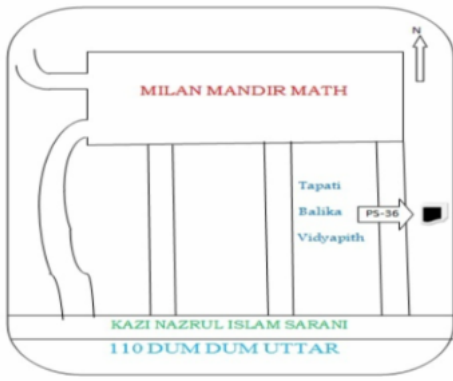

Nazri Naksha