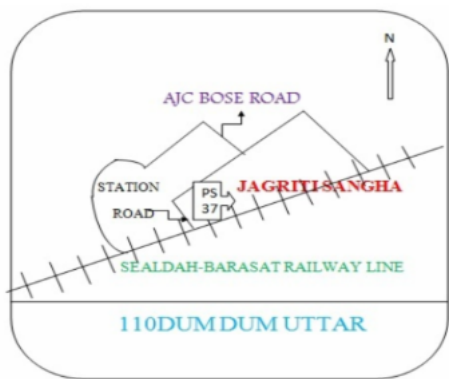

Nazri Naksha