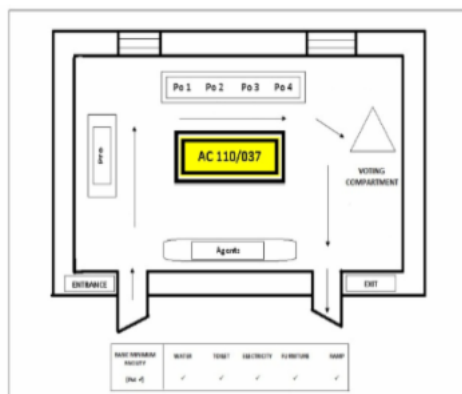

নির্বাচক নিবন্ধন আধিকারিকের স্বাক্ষর

Nazri Naksha

Google Map View

Polling Station Building Front View

Polling Station Front View

Cad View

Key MAP View

1 নাম : টিকু বোস স্বামীর নাম: মনোজ বোস বাড়ির নং : n0270 বয়স : 48 লিঙ্গ : মহিলা	CDK1483718 ফটো উপলব্ধ	2 নাম : শীলা চক্রবর্তী অন্যান্য: বীরেন চক্রবর্তী বাড়ির নং : n0419 বয়স : 73 লিঙ্গ : মহিলা	WB/38/258/039303 ফটো উপলব্ধ	3 নাম : তাপস দাস মায়ের নাম: চম্পা দাস বাড়ির নং : n0407 বয়স : 33 লিঙ্গ : পুরুষ	XVM1944826 ফটো উপলব্ধ
Q 4 নাম : শ্রাবন্তী দাস স্বামীর নাম: রাজু দাস বাড়ির নং : বয়স : 32 লিঙ্গ : মহিলা	XVM1966449 ফটো উপলব্ধ	5 নাম : স্বাগতা মজুমদার পিতার নাম: জহরলাল মজুমদার বাড়ির নং : n0412 বয়স : 26 লিঙ্গ : মহিলা	XVM1967256 ফটো উপলব্ধ	6 নাম : সৌভিক মন্ডল পিতার নাম: শিপ্রা মন্ডল বাড়ির নং : n0405 বয়স : 26 লিঙ্গ : পুরুষ	XVM1926930 ফটো উপলব্ধ
7 নাম : সনাতন রায় পিতার নাম: শ্রীবাস রায় বাড়ির নং : n0422 বয়স : 64 লিঙ্গ : পুরুষ	XVM1955848 ফটো উপলব্ধ	8 নাম : সন্ধ্যা রায় স্বামীর নাম: সনাতন রায় বাড়ির নং : n0423 বয়স : 49 লিঙ্গ : মহিলা	XVM1966407 ফটো উপলব্ধ	9 নাম : অঞ্জলী সাহা স্বামীর নাম: পঙ্কজ সাহা বাড়ির নং : n0428 বয়স : 60 লিঙ্গ : মহিলা	XVM1961705 ফটো উপলব্ধ
10 নাম : ননী গোপাল সাহা অন্যান্য: জ্যোৎস্না সাহা বাড়ির নং : n0427 বয়স : 55 লিঙ্গ : পুরুষ	XVM1939966 ফটো উপলব্ধ	11 নাম : মনি রানী সাহা স্বামীর নাম: ননী গোপাল সাহা বাড়ির নং : n0426 বয়স : 48 লিঙ্গ : মহিলা	XVM1924653 ফটো উপলব্ধ	12 নাম : রাজু সাহা পিতার নাম: শান্তি সাহা বাড়ির নং : 154 বয়স : 41 লিঙ্গ : পুরুষ	XVM1937457 ফটো উপলব্ধ
13 নাম : প্রদ্যুত সাহা পিতার নাম: পঙ্কজ সাহা বাড়ির নং : n0417 বয়স : 31 লিঙ্গ : পুরুষ	XVM1923085 ফটো উপলব্ধ	14 নাম : নিলীমা সরকার স্বামীর নাম: রনজিৎ কুমার সরকার বাড়ির নং : n0309 বয়স : 72 লিঙ্গ : মহিলা	WB/20/134/438881 ফটো উপলব্ধ	15 নাম : দোলা সরকার মায়ের নাম: নিলীমা সরকার বাড়ির নং : n0310 বয়স : 47 লিঙ্গ : মহিলা	CDK1379197 ফটো উপলব্ধ
16 নাম : লক্ষী সরকার স্বামীর নাম: অভিজিৎ সরকার বাড়ির নং : n0424 বয়স : 36 লিঙ্গ : মহিলা	XVM1948207 ফটো উপলব্ধ	Q 17 নাম : জিৎ সরকার মায়ের নাম: লক্ষী সরকার বাড়ির নং : n0407 বয়স : 21 লিঙ্গ : পুরুষ	XVM2562197 ফটো উপলব্ধ	18 নাম : সানু সরকার পিতার নাম: কা্তিক সরকার বাড়ির নং : n0411 বয়স : 28 লিঙ্গ : পুরুষ	XVM1948157 ফটো উপলব্ধ
19 নাম : দিপালী সেন স্বামীর নাম: বীণা সেন বাড়ির নং : n0421 বয়স : 41 লিঙ্গ : মহিলা	XVM1962745 ফটো উপলব্ধ	20 নাম : মমতা সেনগুপ্ত স্বামীর নাম: পল্লব সেনগুপ্ত বাড়ির নং : n0012 বয়স : 56 লিঙ্গ : মহিলা	CDK2480697 ফটো উপলব্ধ	21 নাম : অসিত বরন সিকদার পিতার নাম: প্রফুল্ল কুমার সিকদার বাড়ির নং : n0413 বয়স : 76 লিঙ্গ : পুরুষ	LYG0016329 ফটো উপলব্ধ
22 নাম : মঞ্জুরী সিকদার স্বামীর নাম: অসিত বরন সিকদার বাড়ির নং : n0414 বয়স : 68 লিঙ্গ : মহিলা	LYG0016097 ফটো উপলব্ধ	23 নাম : মায়ারানী সেন স্বামীর নাম: সুধীরকুমার সেন বাড়ির নং : বয়স : 69 লিঙ্গ : মহিলা	CDK1379676 ফটো উপলব্ধ	24 নাম : বীথি মৌলিক পিতার নাম: রমেশচন্দ্র মৌলিক বাড়ির নং : 1 বয়স : 63 লিঙ্গ : মহিলা	CDK1730209 ফটো উপলব্ধ
25 নাম : কাঞ্চন বোস পিতার নাম: কৃষ্ণপদ বোস বাড়ির নং : 1/1/715 বয়স : 65 লিঙ্গ : পুরুষ	XVM2157303 ফটো উপলব্ধ	26 নাম : কাকলি বোস স্বামীর নাম: কাঞ্চন বোস বাড়ির নং : 1/1/715 বয়স : 57 লিঙ্গ : মহিলা	XVM2157311 ফটো উপলব্ধ	27 নাম : কৌস্তভ বোস পিতার নাম: কাঞ্চন বোস বাড়ির নং : 1/1/715 বয়স : 31 লিঙ্গ : পুরুষ	XVM2157329 ফটো উপলব্ধ
28 নাম : পাপড়ি দাশ স্বামীর নাম: দিলীপ কুমার দাশ বাড়ির নং : 1/1 টি 15 আরতি অর্পার্টমেন্ট বয়স : 70 লিঙ্গ : মহিলা	XVM2245710 ফটো উপলব্ধ	29 নাম : প্রথমা দাশ পিতার নাম: দিলীপ দাশ বাড়ির নং : 1/1 টি 15 আরতি অর্পার্টমেন্ট বয়স : 38 লিঙ্গ : মহিলা	CDK3253374 ফটো উপলব্ধ	30 নাম : তৃপ্তি বৈরাগী পিতার নাম: রবীন্দ্র বৈরাগী বাড়ির নং : 1/2/টি/15 বয়স : 60 লিঙ্গ : মহিলা	CDK2948396 ফটো উপলব্ধ