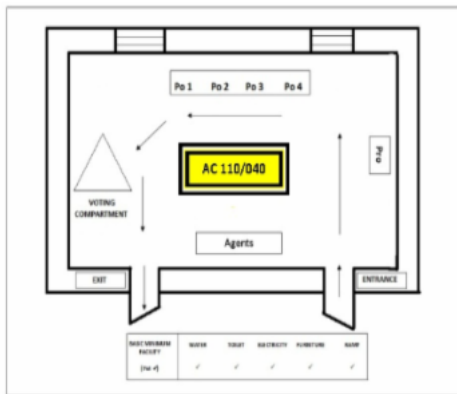

নির্বাচক নিবন্ধন আধিকারিকের স্বাক্ষর

Nazri Naksha

Google Map View

Polling Station Building Front View

Polling Station Front View

Cad View

Key MAP View

1	CDK3635034	ফটো উপলব্ধ	নাম : অর্পিতা বিশ্বাস পিতার নাম: অনূপ বিশ্বাস বাড়ির নং : n0093 বয়স : 39 লিঙ্গ : মহিলা	2	XVM1945229	ফটো উপলব্ধ	নাম : স্বাগতা বোস পিতার নাম: সৌমেন বোস বাড়ির নং : n0404 বয়স : 27 লিঙ্গ : মহিলা	3	XVM1934033	ফটো উপলব্ধ	নাম : সঞ্জয় দাস পিতার নাম: শ্যামল দাস বাড়ির নং : n0403 বয়স : 27 লিঙ্গ : পুরুষ
4	XVM1943570	ফটো উপলব্ধ	নাম : তনুশ্রী দাস পিতার নাম: তরুন কুমার দাস বাড়ির নং : n0394 বয়স : 26 লিঙ্গ : মহিলা	5	XVM1931328	ফটো উপলব্ধ	নাম : সুমন দে মায়ের নাম: গীতা দে বাড়ির নং : n0401 বয়স : 32 লিঙ্গ : পুরুষ	Q 6	XVM1954775	ফটো উপলব্ধ	নাম : গৌরি দত্ত স্বামীর নাম: বিজু দত্ত বাড়ির নং : বয়স : 26 লিঙ্গ : মহিলা
7	XVM1927946	ফটো উপলব্ধ	নাম : সৌগত ঘোষ পিতার নাম: শঙ্কর ঘোষ বাড়ির নং : n0400 বয়স : 26 লিঙ্গ : পুরুষ	8	XVM1927938	ফটো উপলব্ধ	নাম : অনির্বান ঘোষাল পিতার নাম: বিশ্বজীৎ ঘোষাল বাড়ির নং : n0396 বয়স : 26 লিঙ্গ : পুরুষ	9	XVM1185982	ফটো উপলব্ধ	নাম : সোমা কীর্তিনিয়া পিতার নাম: শ্রীকুমার পাইক বাড়ির নং : n0260 বয়স : 33 লিঙ্গ : মহিলা
10	XVM1948504	ফটো উপলব্ধ	নাম : মুনমুন মন্ডল স্বামীর নাম: নিপুন মন্ডল বাড়ির নং : n0408 বয়স : 27 লিঙ্গ : মহিলা	11	XVM1970797	ফটো উপলব্ধ	নাম : সোমেন মন্ডল পিতার নাম: গান্ধী মন্ডল বাড়ির নং : n0414 বয়স : 26 লিঙ্গ : পুরুষ	12	LLQ2584811	ফটো উপলব্ধ	নাম : শান্তনু রায় পিতার নাম: রবীন্দ্র নাথ রায় বাড়ির নং : n0402 বয়স : 43 লিঙ্গ : পুরুষ
13	GRL3122405	ফটো উপলব্ধ	নাম : সৌম্য রায় পিতার নাম: সৌমেন রায় বাড়ির নং : n0407 বয়স : 42 লিঙ্গ : পুরুষ	14	XVM1931310	ফটো উপলব্ধ	নাম : সঞ্জয় সরকার পিতার নাম: মানিক সরকার বাড়ির নং : n0398 বয়স : 26 লিঙ্গ : পুরুষ	15	XVM1959477	ফটো উপলব্ধ	নাম : জিনিয়া সরকার পিতার নাম: শম্ভু সরকার বাড়ির নং : n0395 বয়স : 26 লিঙ্গ : মহিলা
16	XVM2254654	ফটো উপলব্ধ	নাম : নমিতা ভট্টাচার্য স্বামীর নাম: দুলাল ভট্টাচার্য বাড়ির নং : 2 বয়স : 57 লিঙ্গ : মহিলা	17	WB/20/134/459615	ফটো উপলব্ধ	নাম : দুর্গা দাস স্বামীর নাম: অমল দাস বাড়ির নং : 2C বয়স : 61 লিঙ্গ : মহিলা	18	XVM2033579	ফটো উপলব্ধ	নাম : পারমিতা মল্লিক মায়ের নাম: যুদ্ধিকা মল্লিক বাড়ির নং : 3A বয়স : 25 লিঙ্গ : মহিলা
19	XVM2046878	ফটো উপলব্ধ	নাম : জ্যোৎস্না দত্ত স্বামীর নাম: গৌতম দত্ত বাড়ির নং : 4A আরোহন বয়স : 58 লিঙ্গ : মহিলা	20	WB/20/134/459394	ফটো উপলব্ধ	নাম : ইলা ব্যানার্জী স্বামীর নাম: নারায়ন ব্যানার্জী বাড়ির নং : 15/266A বয়স : 66 লিঙ্গ : মহিলা	21	CDK3633724	ফটো উপলব্ধ	নাম : নবমিতা রায় স্বামীর নাম: সুকল্যান রায় বাড়ির নং : 20 বয়স : 39 লিঙ্গ : মহিলা
22	XVM2010809	ফটো উপলব্ধ	নাম : পায়েল ঘোষ পিতার নাম: প্রবির ঘোষ বাড়ির নং : 25 বয়স : 27 লিঙ্গ : মহিলা	23	XVM0939884	ফটো উপলব্ধ	নাম : বিশ্বীকা দে ভাট স্বামীর নাম: প্রবীর দে ভাট বাড়ির নং : 25B বয়স : 43 লিঙ্গ : মহিলা	24	XVM2344513	ফটো উপলব্ধ	নাম : পূপাই বিশ্বাস পিতার নাম: প্রদীপ বিশ্বাস বাড়ির নং : 35 বয়স : 25 লিঙ্গ : পুরুষ
25	WB/20/134/432450	ফটো উপলব্ধ	নাম : অমল কুমার বোস পিতার নাম: সুশীল বোস বাড়ির নং : 43/1 বয়স : 68 লিঙ্গ : পুরুষ	26	XVM1410679	ফটো উপলব্ধ	নাম : রুদ্রজিৎ বোস পিতার নাম: অমল কুমার বোস বাড়ির নং : 43/L বয়স : 32 লিঙ্গ : পুরুষ	27	CDK0206193	ফটো উপলব্ধ	নাম : নিমাই চন্দ্র মুখার্জী পিতার নাম: পঞ্চনন মুখার্জী বাড়ির নং : 45/1 বয়স : 71 লিঙ্গ : পুরুষ
28	CDK3758240	ফটো উপলব্ধ	নাম : তাপসী মুখার্জী স্বামীর নাম: নিমাই চন্দ্র মুখার্জী বাড়ির নং : 45/1 বয়স : 63 লিঙ্গ : মহিলা	29	CDK3727260	ফটো উপলব্ধ	নাম : পূজা মুখার্জী পিতার নাম: নিমাই চন্দ্র মুখার্জী বাড়ির নং : 45/1 বয়স : 39 লিঙ্গ : মহিলা	Q 30	XVM2346484	ফটো উপলব্ধ	নাম : নিপা দাস মায়ের নাম: কণিকা রানি দাস বাড়ির নং : 55/1 বয়স : 24 লিঙ্গ : মহিলা