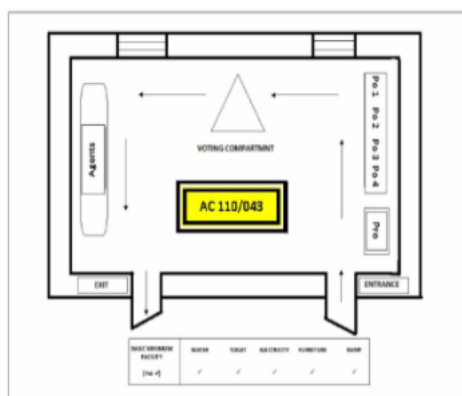

নির্বাচক নিবন্ধন আধিকারিকের স্বাক্ষর

Nazri Naksha

Google Map View

Polling Station Building Front View

Polling Station Front View

Cad View

Key MAP View

1 নাম : মহুয়া মিত্র পিতার নাম: সুনীত বরণ মিত্র বাড়ির নং : n0008 বয়স : 48 লিঙ্গ : মহিলা	CDK2991529 ফটো উপলব্ধ	2 নাম : দেব্যানী মুখার্জী স্বামীর নাম: প্রদীপ মুখার্জী বাড়ির নং : n0372 বয়স : 41 লিঙ্গ : মহিলা	XVM1970821 ফটো উপলব্ধ	3 নাম : সীমা দে স্বামীর নাম: অনিবার্ন দে বাড়ির নং : 4 বয়স : 46 লিঙ্গ : মহিলা	XVM2412120 ফটো উপলব্ধ
4 নাম : প্রিয়াঙ্কা মুখার্জী মায়ের নাম: বিতী মৈত্র বাড়ির নং : 10/2 বয়স : 33 লিঙ্গ : মহিলা	XOY1559251 ফটো উপলব্ধ	5 নাম : ভাস্কর মুখার্জী পিতার নাম: মাধব মুখার্জী বাড়ির নং : 12 বয়স : 55 লিঙ্গ : পুরুষ	CDK2991321 ফটো উপলব্ধ	6 নাম : সৃজাতা মুখার্জী স্বামীর নাম: ভাস্কর মুখার্জী বাড়ির নং : 12 বয়স : 45 লিঙ্গ : মহিলা	CDK3252798 ফটো উপলব্ধ
Q 7 নাম : শিব শীল অন্যান্য: রণজীত সিং বাড়ির নং : 12/2 বয়স : 32 লিঙ্গ : পুরুষ	XVM2001592 ফটো উপলব্ধ	8 নাম : দেবশ্রী দাস স্বামীর নাম: সুবীর দাস বাড়ির নং : 13 বয়স : 51 লিঙ্গ : মহিলা	WB/20/134/492534 ফটো উপলব্ধ	9 নাম : গৌতম মুখার্জী পিতার নাম: কেশব মুখার্জী বাড়ির নং : 13 বয়স : 61 লিঙ্গ : পুরুষ	CDK1740547 ফটো উপলব্ধ
10 নাম : কৌশিক মুখার্জী পিতার নাম: কেশব মুখার্জী বাড়ির নং : 13 বয়স : 59 লিঙ্গ : পুরুষ	WB/20/134/492317 ফটো উপলব্ধ	11 নাম : রীনারানী মুখার্জী স্বামীর নাম: গৌতম মুখার্জী বাড়ির নং : 13 বয়স : 58 লিঙ্গ : মহিলা	CDK2991230 ফটো উপলব্ধ	12 নাম : লীনা বোস স্বামীর নাম: প্রদীপ বোস বাড়ির নং : 13/1 বয়স : 49 লিঙ্গ : মহিলা	CDK2991248 ফটো উপলব্ধ
13 নাম : তডিৎ মুখার্জী পিতার নাম: নকুলেশ্বর মুখার্জী বাড়ির নং : 13/1 বয়স : 81 লিঙ্গ : পুরুষ	WB/20/134/492566 ফটো উপলব্ধ	14 নাম : শিখা মুখার্জী স্বামীর নাম: তডিৎ মুখার্জী বাড়ির নং : 13/1 বয়স : 72 লিঙ্গ : মহিলা	WB/20/134/492581 ফটো উপলব্ধ	15 নাম : প্রতীক মুখার্জী পিতার নাম: তডিৎ মুখার্জী বাড়ির নং : 13/1 বয়স : 44 লিঙ্গ : পুরুষ	CDK2991255 ফটো উপলব্ধ
16 নাম : প্রিথা মুখার্জী স্বামীর নাম: প্রতীক মুখার্জী বাড়ির নং : 13/1 বয়স : 40 লিঙ্গ : মহিলা	XVM2567097 ফটো উপলব্ধ	17 নাম : উষারানী বনিক স্বামীর নাম: মাধব বনিক বাড়ির নং : 16 বয়স : 76 লিঙ্গ : মহিলা	XVM2248557 ফটো উপলব্ধ	18 নাম : রঞ্জিত বনিক পিতার নাম: মাধব বনিক বাড়ির নং : 16 বয়স : 52 লিঙ্গ : পুরুষ	XVM2248532 ফটো উপলব্ধ
19 নাম : সাধন বনিক পিতার নাম: মাধব চন্দ্র বনিক বাড়ির নং : 16 বয়স : 45 লিঙ্গ : পুরুষ	XVM2096576 ফটো উপলব্ধ	20 নাম : অনুকা ভট্টাচার্য্য পিতার নাম: মলই ভট্টাচার্য্য বাড়ির নং : 16 বয়স : 46 লিঙ্গ : মহিলা	DKN5273628 ফটো উপলব্ধ	Q 21 নাম : বর্নালী দেবনাথ মায়ের নাম: কাকলি দেবনাথ বাড়ির নং : 16 বয়স : 29 লিঙ্গ : মহিলা	XVM2485472 ফটো উপলব্ধ
Q 22 নাম : পল্লবী দেবনাথ মায়ের নাম: কাকলি দেবনাথ বাড়ির নং : 16 বয়স : 27 লিঙ্গ : মহিলা	XVM2485431 ফটো উপলব্ধ	23 নাম : তুষা ভট্টাচার্য্য মায়ের নাম: অনুকা ভট্টাচার্য্য বাড়ির নং : 16/1 বয়স : 27 লিঙ্গ : মহিলা	XVM1966308 ফটো উপলব্ধ	24 নাম : নন্দিতা দে স্বামীর নাম: সুনাল কান্তি দে বাড়ির নং : 16/1 বয়স : 63 লিঙ্গ : মহিলা	XVM1966290 ফটো উপলব্ধ
25 নাম : সন্ধ্যা রাম স্বামীর নাম: দীপক রাম বাড়ির নং : 16/1 বয়স : 65 লিঙ্গ : মহিলা	XVM1702869 ফটো উপলব্ধ	26 নাম : নিবেদিতা সরকার পিতার নাম: নিশি সরকার বাড়ির নং : 16/1 বয়স : 66 লিঙ্গ : মহিলা	XVM2104115 ফটো উপলব্ধ	27 নাম : সোহম মুখার্জী পিতার নাম: সুবীর কুমার মুখার্জী বাড়ির নং : 18 বয়স : 25 লিঙ্গ : পুরুষ	XVM1977370 ফটো উপলব্ধ
28 নাম : বর্না দাস স্বামীর নাম: কালীপদ দাস বাড়ির নং : 36/1 বয়স : 80 লিঙ্গ : মহিলা	XVM2419851 ফটো উপলব্ধ	29 নাম : নিতাই দাস পিতার নাম: কালীপদ দাস বাড়ির নং : 36/1 বয়স : 50 লিঙ্গ : পুরুষ	XVM2419935 ফটো উপলব্ধ	30 নাম : বিভূতি ভূষণ হালদার পিতার নাম: বাসুদেব হালদার বাড়ির নং : 36/1 বয়স : 50 লিঙ্গ : পুরুষ	WB/20/134/462419 ফটো উপলব্ধ