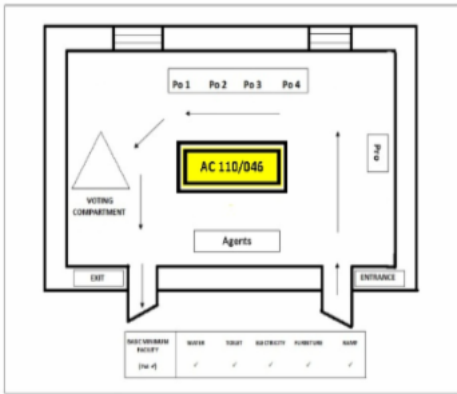

নির্বাচক নিবন্ধন আধিকারিকের স্বাক্ষর

Nazri Naksha

Google Map View

Polling Station Building Front View

Polling Station Front View

Cad View

Key MAP View

1 নাম : অরুণ কান্ত পিতার নাম : দিবাকর কান্ত বাড়ির নং : n0146 বয়স : 30 লিঙ্গ : পুরুষ	XVM1411792 ফটো উপলব্ধ	2 নাম : সুমন সাহা পিতার নাম : সুভাষ রঞ্জন সাহা বাড়ির নং : n0002 বয়স : 45 লিঙ্গ : পুরুষ	CDK1488915 ফটো উপলব্ধ	3 নাম : মিলন সরকার পিতার নাম : মুকুন্দ সরকার বাড়ির নং : n0295 বয়স : 56 লিঙ্গ : পুরুষ	XVM1964535 ফটো উপলব্ধ
4 নাম : গীতা সরকার স্বামীর নাম : মিলন সরকার বাড়ির নং : n0301 বয়স : 51 লিঙ্গ : মহিলা	XVM1930619 ফটো উপলব্ধ	5 নাম : দেবব্রত সরকার অন্যান্য : মুকুন্দ সরকার বাড়ির নং : n0296 বয়স : 50 লিঙ্গ : পুরুষ	XVM1968007 ফটো উপলব্ধ	Q 6 নাম : দ্যুতিমালা সরকার পিতার নাম : দেবব্রত সরকার বাড়ির নং : 130/21 বয়স : 20 লিঙ্গ : মহিলা	XVM2563310 ফটো উপলব্ধ
7 নাম : নির্মালা সরকার স্বামীর নাম : দেবব্রত সরকার বাড়ির নং : n0294 বয়স : 42 লিঙ্গ : মহিলা	XVM1934322 ফটো উপলব্ধ	8 নাম : আরতী সেন স্বামীর নাম : চিত্তরঞ্জন সেন বাড়ির নং : n0003 বয়স : 81 লিঙ্গ : মহিলা	XVM2113793 ফটো উপলব্ধ	9 নাম : শান্তিরানি হোড় স্বামীর নাম : অনন্ত হোড় বাড়ির নং : 10J বয়স : 71 লিঙ্গ : মহিলা	WB/20/134/495998 ফটো উপলব্ধ
10 নাম : প্রনব কুমার ঘোষ পিতার নাম : রঙ্গলাল ঘোষ বাড়ির নং : 14/A/2 বয়স : 73 লিঙ্গ : পুরুষ	WB/20/134/495488 ফটো উপলব্ধ	11 নাম : দীন বন্ধু শীল পিতার নাম : মহেন্দ্র শীল বাড়ির নং : 32 বয়স : 53 লিঙ্গ : পুরুষ	XVM2438869 ফটো উপলব্ধ	12 নাম : মঞ্জু মজুমদার স্বামীর নাম : পরিতোষ মজুমদার বাড়ির নং : 43 বয়স : 63 লিঙ্গ : মহিলা	XVM1838234 ফটো উপলব্ধ
13 নাম : জয় মজুমদার পিতার নাম : পরিতোষ মজুমদার বাড়ির নং : 43 বয়স : 30 লিঙ্গ : পুরুষ	XVM1838226 ফটো উপলব্ধ	14 নাম : রাজদীপ মালাকার পিতার নাম : নিরঞ্জন মালাকার বাড়ির নং : 43 বয়স : 31 লিঙ্গ : পুরুষ	XVM1838242 ফটো উপলব্ধ	Q 15 নাম : কেয়া মজুমদার পিতার নাম : পরিতোষ মজুমদার বাড়ির নং : 43 বয়স : 30 লিঙ্গ : মহিলা	XVM0941310 ফটো উপলব্ধ
16 নাম : জয়ন্ত দত্ত পিতার নাম : সুভাষ দত্ত বাড়ির নং : 46B/1 বয়স : 48 লিঙ্গ : পুরুষ	XVM1301217 ফটো উপলব্ধ	17 নাম : সোমা কর্মকার দত্ত পিতার নাম : তুষার কান্তি দত্ত বাড়ির নং : 49 বয়স : 48 লিঙ্গ : মহিলা	CDK1489848 ফটো উপলব্ধ	18 নাম : ডলি কর্মকার স্বামীর নাম : চন্দন কর্মকার বাড়ির নং : 64 বয়স : 49 লিঙ্গ : মহিলা	CDK3639366 ফটো উপলব্ধ
19 নাম : প্রবীর দাস পিতার নাম : জগবন্ধু দাস বাড়ির নং : 82 বয়স : 77 লিঙ্গ : পুরুষ	WB/20/134/495234 ফটো উপলব্ধ	20 নাম : মায়ী দাস স্বামীর নাম : প্রবীর দাস বাড়ির নং : 82 বয়স : 67 লিঙ্গ : মহিলা	WB/20/134/495076 ফটো উপলব্ধ	21 নাম : সুনীল কুমার বিষ্ণু পিতার নাম : সত্যীশ বিষ্ণু বাড়ির নং : 86/1 বয়স : 77 লিঙ্গ : পুরুষ	WB/20/134/495549 ফটো উপলব্ধ
22 নাম : নমিতা বিষ্ণু স্বামীর নাম : সুনীল বিষ্ণু বাড়ির নং : 86/1 বয়স : 70 লিঙ্গ : মহিলা	WB/20/134/495787 ফটো উপলব্ধ	23 নাম : সর্বানী বিষ্ণু পিতার নাম : সুনীল কুমার বিষ্ণু বাড়ির নং : 86/1 বয়স : 44 লিঙ্গ : মহিলা	CDK2690931 ফটো উপলব্ধ	24 নাম : সোমনাথ বিষ্ণু পিতার নাম : সুনীল কুমার বিষ্ণু বাড়ির নং : 86/1 বয়স : 38 লিঙ্গ : পুরুষ	CDK3253903 ফটো উপলব্ধ
25 নাম : তারকনাথ দাস পিতার নাম : হেরমোহন দাস বাড়ির নং : 89 বয়স : 59 লিঙ্গ : পুরুষ	CDK1739069 ফটো উপলব্ধ	26 নাম : সুমিতা দাস স্বামীর নাম : তারকনাথ দাস বাড়ির নং : 89 বয়স : 54 লিঙ্গ : মহিলা	CDK1739077 ফটো উপলব্ধ	27 নাম : তন্দ্রীমা দাস পিতার নাম : তারক নাথ দাস বাড়ির নং : 89 বয়স : 32 লিঙ্গ : মহিলা	XVM1186626 ফটো উপলব্ধ
28 নাম : কল্পনা হালদার স্বামীর নাম : মনোরঞ্জন হালদার বাড়ির নং : 90 বয়স : 79 লিঙ্গ : মহিলা	WB/20/134/495601 ফটো উপলব্ধ	29 নাম : স্বাধীন হালদার পিতার নাম : মনোরঞ্জন হালদার বাড়ির নং : 90 বয়স : 78 লিঙ্গ : পুরুষ	WB/20/134/495555 ফটো উপলব্ধ	30 নাম : শীলা হালদার স্বামীর নাম : স্বাধীন হালদার বাড়ির নং : 90 বয়স : 70 লিঙ্গ : মহিলা	WB/20/134/495603 ফটো উপলব্ধ