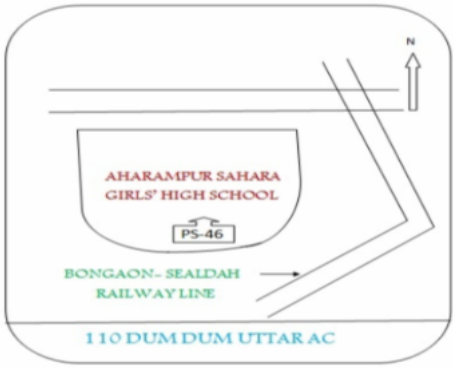

Nazri Naksha