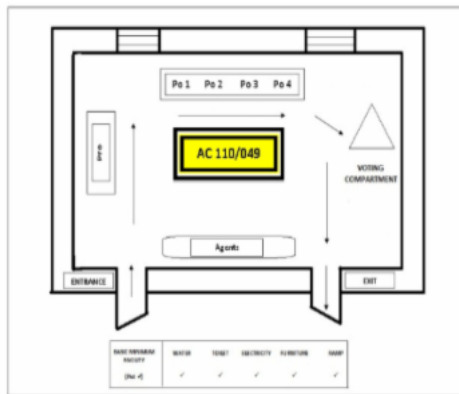

নির্বাচক নিবন্ধন আধিকারিকের স্বাক্ষর

Nazri Naksha

Google Map View

Polling Station Building Front View

Polling Station Front View

Cad View

Key MAP View

1 নাম : শৈলেন দাস পিতার নাম: বরেন্দ্র নাথ দাস বাড়ির নং : n0267 বয়স : 55 লিঙ্গ : পুরুষ	XVM1970912	ফটো উপলব্ধ	2 নাম : চন্দ্র নাথ দাস পিতার নাম: বরেন্দ্র নাথ দাস বাড়ির নং : n0269 বয়স : 52 লিঙ্গ : পুরুষ	XVM1970938	ফটো উপলব্ধ	3 নাম : অর্চনা দাস স্বামীর নাম: শৈলেন দাস বাড়ির নং : n0268 বয়স : 42 লিঙ্গ : মহিলা	XVM1970920	ফটো উপলব্ধ
4 নাম : শৈলেন্দ্রনাথ মিত্র পিতার নাম: কালীনাথ মিত্র বাড়ির নং : n0161 বয়স : 74 লিঙ্গ : পুরুষ	WB/20/134/525481	ফটো উপলব্ধ	5 নাম : কৃষ্ণকান্তি পাল পিতার নাম: অমল্য রতন পাল বাড়ির নং : 1 এ সাহা অ্যাপার্টমেন্ট বয়স : 74 লিঙ্গ : পুরুষ	CDK0709048	ফটো উপলব্ধ	6 নাম : নন্দিতা ভট্টাচার্য্য স্বামীর নাম: রাজা গোপাল ভট্টাচার্য্য বাড়ির নং : 3/2 বয়স : 69 লিঙ্গ : মহিলা	WB/20/134/510072	ফটো উপলব্ধ
7 নাম : বাপি রায় পিতার নাম: অভিজিৎ রায় বাড়ির নং : 5 বয়স : 33 লিঙ্গ : পুরুষ	XVM1187095	ফটো উপলব্ধ	8 নাম : বিশ্বনাথ নস্কর অন্যান্য: সোমনাথ নস্কর বাড়ির নং : 6 বয়স : 58 লিঙ্গ : পুরুষ	XVM2162493	ফটো উপলব্ধ	9 নাম : চম্পা নস্কর অন্যান্য: সোমনাথ নস্কর বাড়ির নং : 6 বয়স : 52 লিঙ্গ : মহিলা	XVM2162519	ফটো উপলব্ধ
10 নাম : সুমিত ঘোষ পিতার নাম: ভোলা ঘোষ বাড়ির নং : 6/2 বয়স : 39 লিঙ্গ : পুরুষ	XVM1186931	ফটো উপলব্ধ	11 নাম : কার্তিক ওরাও পিতার নাম: লুৎফ ওরাও বাড়ির নং : 7 বয়স : 40 লিঙ্গ : পুরুষ	CKW4619433	ফটো উপলব্ধ	12 নাম : মৌমিতা মালো পিতার নাম: গুরুদাস মালো বাড়ির নং : 7/12 বয়স : 38 লিঙ্গ : মহিলা	XVM0174714	ফটো উপলব্ধ
13 নাম : নন্দিতা মালো পিতার নাম: গুরুদাস মালো বাড়ির নং : 7/12 বয়স : 37 লিঙ্গ : মহিলা	CDK3730710	ফটো উপলব্ধ	14 নাম : বিদ্যা মালো স্বামীর নাম: যোগেশ মালো বাড়ির নং : 7/16/1 বয়স : 63 লিঙ্গ : মহিলা	XVM2258895	ফটো উপলব্ধ	15 নাম : জতীশ চন্দ্র মালো পিতার নাম: যোগেশ চন্দ্র মালো বাড়ির নং : 7/16/1 বয়স : 34 লিঙ্গ : পুরুষ	XVM0942169	ফটো উপলব্ধ
16 নাম : মোনালিসা রয় স্বামীর নাম: অমিত রায় বাড়ির নং : 7/19 বয়স : 37 লিঙ্গ : মহিলা	RXC1305085	ফটো উপলব্ধ	Q 17 নাম : অমিত রায় পিতার নাম: বসুন্ট রায় বাড়ির নং : 7/19 বয়স : 38 লিঙ্গ : পুরুষ	XVM1186972	ফটো উপলব্ধ	18 নাম : পাপিয়া (দাস) সরকার স্বামীর নাম: সুদীপ রঞ্জন সরকার বাড়ির নং : 7/30 বয়স : 42 লিঙ্গ : মহিলা	CDK2528487	ফটো উপলব্ধ
19 নাম : চন্দন ভৌমিক পিতার নাম: শীতল চন্দ্র ভৌমিক বাড়ির নং : 7/33 বয়স : 68 লিঙ্গ : পুরুষ	XVM1049584	ফটো উপলব্ধ	Q 20 নাম : অনিন্দ্য সুন্দর ভৌমিক পিতার নাম: শীতল চন্দ্র ভৌমিক বাড়ির নং : 7/33 বয়স : 60 লিঙ্গ : পুরুষ	XVM1049626	ফটো উপলব্ধ	21 নাম : শ্যামলী ভৌমিক স্বামীর নাম: অনিন্দ্য সুন্দর ভৌমিক বাড়ির নং : 7/33 বয়স : 42 লিঙ্গ : মহিলা	XVM1907096	ফটো উপলব্ধ
22 নাম : অজন্তা সেন স্বামীর নাম: সুরভ সেন বাড়ির নং : 7/48 বয়স : 46 লিঙ্গ : মহিলা	GWZ2294007	ফটো উপলব্ধ	23 নাম : অসিত কুমার নন্দী পিতার নাম: মহেন্দ্র নন্দী বাড়ির নং : 7/66 বয়স : 64 লিঙ্গ : পুরুষ	XVM0824656	ফটো উপলব্ধ	24 নাম : নিশীথ কুমার নন্দী পিতার নাম: মহেন্দ্র নন্দী বাড়ির নং : 7/66 বয়স : 61 লিঙ্গ : পুরুষ	XVM0824649	ফটো উপলব্ধ
25 নাম : অমিত কুমার নন্দী পিতার নাম: মহেন্দ্র নন্দী বাড়ির নং : 7/66 বয়স : 60 লিঙ্গ : পুরুষ	CDK3496452	ফটো উপলব্ধ	26 নাম : অমিতা নন্দী স্বামীর নাম: অমিত কুমার নন্দী বাড়ির নং : 7/66 বয়স : 58 লিঙ্গ : মহিলা	CDK3496429	ফটো উপলব্ধ	27 নাম : পূজা নন্দী পিতার নাম: অমিত নন্দী বাড়ির নং : 7/66 বয়স : 32 লিঙ্গ : মহিলা	XVM1412972	ফটো উপলব্ধ
28 নাম : অনিন্দিতা আচার্য নন্দী স্বামীর নাম: অমিত কুমার বাড়ির নং : 7/66 বয়স : 30 লিঙ্গ : মহিলা	XVM1412642	ফটো উপলব্ধ	29 নাম : কল্পনা নন্দী (ভদ্র) স্বামীর নাম: নিশীথ কুমার নন্দী বাড়ির নং : 7/66 বয়স : 51 লিঙ্গ : মহিলা	XVM1049543	ফটো উপলব্ধ	30 নাম : স্বপন সরকার পিতার নাম: বিশ্বনাথ সরকার বাড়ির নং : 7/73 ইস্ট কোদালিয়া নবাপল্লি লিচু বাগান বয়স : 49 লিঙ্গ : পুরুষ	CDK3496361	ফটো উপলব্ধ