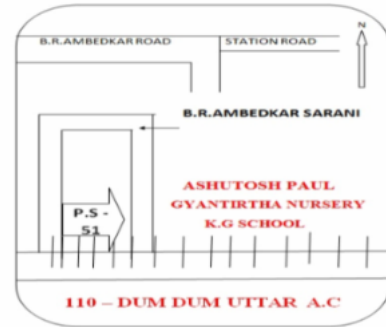

নির্বাচক নিবন্ধন আধিকারিকের স্বাক্ষর

Nazri Naksha

Google Map View

Polling Station Building Front View

Polling Station Front View

Cad View

Key MAP View

1 নাম : সুজয় অধিকারী পিতার নাম: সুভাষ অধিকারী বাড়ির নং : n0149 বয়স : 32 লিঙ্গ : পুরুষ	XVM1302256 ফটো উপলব্ধ	2 নাম : প্রভাতী বৈদ্য স্বামীর নাম: নরেন্দ্র নাথ বৈদ্য বাড়ির নং : n0247 বয়স : 44 লিঙ্গ : মহিলা	XVM1839018 ফটো উপলব্ধ	3 নাম : বৈশালী বৈদ্য পিতার নাম: নরেন্দ্র নাথ বৈদ্য বাড়ির নং : n0246 বয়স : 40 লিঙ্গ : মহিলা	XVM1839000 ফটো উপলব্ধ
4 নাম : তমা বনিক মিত্র স্বামীর নাম: উজ্জ্বল কুমার বনিক বাড়ির নং : n0259 বয়স : 34 লিঙ্গ : মহিলা	XVM1839133 ফটো উপলব্ধ	Q 5 নাম : গোবিন্দ বিশ্বাস পিতার নাম: মৃত শরত বিশ্বাস বাড়ির নং : বয়স : 52 লিঙ্গ : পুরুষ	XVM1839166 ফটো উপলব্ধ	6 নাম : বিশ্বনাথ বসু পিতার নাম: হরিপদ বসু বাড়ির নং : n0261 বয়স : 62 লিঙ্গ : পুরুষ	XVM1839158 ফটো উপলব্ধ
7 নাম : রেখা বসু স্বামীর নাম: বিশ্বনাথ বসু বাড়ির নং : n0258 বয়স : 51 লিঙ্গ : মহিলা	XVM1839125 ফটো উপলব্ধ	8 নাম : সাথী হীরা স্বামীর নাম: সুভাষ হীরা বাড়ির নং : 116 বয়স : 46 লিঙ্গ : মহিলা	XLJ1594050 ফটো উপলব্ধ	9 নাম : সীমা চৌধুরী স্বামীর নাম: বিশ্বজিৎ চৌধুরী বাড়ির নং : n0201 বয়স : 45 লিঙ্গ : মহিলা	XVM1413632 ফটো উপলব্ধ
10 নাম : সমীর বরন দাস পিতার নাম: রাজেন্দ্র চন্দ্র দাস বাড়ির নং : n0114 বয়স : 76 লিঙ্গ : পুরুষ	CDK2974681 ফটো উপলব্ধ	11 নাম : অর্চনা দাস স্বামীর নাম: সমীর বরন দাস বাড়ির নং : n0113 বয়স : 61 লিঙ্গ : মহিলা	CDK2974673 ফটো উপলব্ধ	12 নাম : অমিতা দাস স্বামীর নাম: মহাদেব দাস বাড়ির নং : n0172 বয়স : 50 লিঙ্গ : মহিলা	CDK2488013 ফটো উপলব্ধ
13 নাম : মুনমুন দাস স্বামীর নাম: পার্থ দাস বাড়ির নং : n0171 বয়স : 43 লিঙ্গ : মহিলা	CDK2978831 ফটো উপলব্ধ	14 নাম : সবুজ দাস পিতার নাম: সমীর বরন দাস বাড়ির নং : n0114 বয়স : 41 লিঙ্গ : পুরুষ	CDK3248499 ফটো উপলব্ধ	15 নাম : রিয়া দাস দত্ত স্বামীর নাম: প্রীতম দাস বাড়ির নং : n0256 বয়স : 33 লিঙ্গ : মহিলা	XVM1839109 ফটো উপলব্ধ
16 নাম : অমর ঘোষ পিতার নাম: অনিল ঘোষ বাড়ির নং : n0122 বয়স : 32 লিঙ্গ : পুরুষ	XVM1302249 ফটো উপলব্ধ	17 নাম : সায়েন ঘোষ পিতার নাম: মদন মোহল ঘোষ বাড়ির নং : n0249 বয়স : 28 লিঙ্গ : পুরুষ	XVM1839034 ফটো উপলব্ধ	18 নাম : শোভা হালদার স্বামীর নাম: সুজিৎ হালদার বাড়ির নং : n0245 বয়স : 66 লিঙ্গ : মহিলা	XVM1838994 ফটো উপলব্ধ
19 নাম : রতন হালদার পিতার নাম: সুজিৎ হালদার বাড়ির নং : n0242 বয়স : 37 লিঙ্গ : পুরুষ	XVM1838960 ফটো উপলব্ধ	20 নাম : চন্দনা হালদার পিতার নাম: সুজিৎ হালদার বাড়ির নং : n0244 বয়স : 34 লিঙ্গ : মহিলা	XVM1838986 ফটো উপলব্ধ	21 নাম : মহুয়া কুন্ড (ঘোষ) স্বামীর নাম: অভিজিত কুন্ড বাড়ির নং : n0251 বয়স : 38 লিঙ্গ : মহিলা	XVM1839059 ফটো উপলব্ধ
22 নাম : পূর্ণিমা রানী মিত্র স্বামীর নাম: সরোজ কুমার মিত্র বাড়ির নং : n0260 বয়স : 61 লিঙ্গ : মহিলা	XVM1839141 ফটো উপলব্ধ	23 নাম : প্রিয়াংকা মণ্ডল স্বামীর নাম: সুব্রত মণ্ডল বাড়ির নং : n0200 বয়স : 35 লিঙ্গ : মহিলা	XVM1413624 ফটো উপলব্ধ	24 নাম : রূপসী মন্ডল (মহলদার) স্বামীর নাম: সুব্রত মন্ডল বাড়ির নং : n0252 বয়স : 28 লিঙ্গ : মহিলা	XVM1839067 ফটো উপলব্ধ
25 নাম : মৃষ্টি নন্দী স্বামীর নাম: সঞ্জীব নন্দী বাড়ির নং : n0061 বয়স : 37 লিঙ্গ : মহিলা	XVM1302306 ফটো উপলব্ধ	26 নাম : সুরজ পাল পিতার নাম: শিবপ্রসাদ পাল বাড়ির নং : n0014 বয়স : 33 লিঙ্গ : পুরুষ	XVM1302280 ফটো উপলব্ধ	27 নাম : মোনালিসা পাল পিতার নাম: বিকাশ পাল বাড়ির নং : n0248 বয়স : 27 লিঙ্গ : মহিলা	XVM1839026 ফটো উপলব্ধ
28 নাম : স্মৃতি রায় স্বামীর নাম: সমর কৃষ্ণ রায় বাড়ির নং : 158 বয়স : 61 লিঙ্গ : মহিলা	XVM2618338 ফটো উপলব্ধ	29 নাম : শুভ্রাংশু শেখর রায় পিতার নাম: সমরকৃষ্ণ রায় বাড়ির নং : n0123 বয়স : 32 লিঙ্গ : পুরুষ	XVM1302272 ফটো উপলব্ধ	30 নাম : বেবী সমাজপতি স্বামীর নাম: পার্থ প্রতীম সমাজপতি বাড়ির নং : n0196 বয়স : 48 লিঙ্গ : মহিলা	CDK2951382 ফটো উপলব্ধ