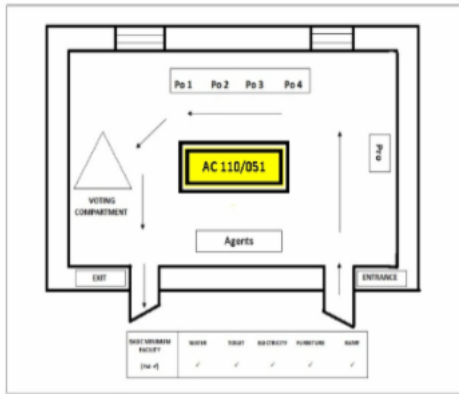

নির্বাচক নিবন্ধন আধিকারিকের স্বাক্ষর

Nazri Naksha

Google Map View

Polling Station Building Front View

Polling Station Front View

Cad View

Key MAP View

1 নাম : সুজয় অধিকারী পিতার নাম: সুভাষ অধিকারী বাড়ির নং : n0149 বয়স : 32 লিঙ্গ : পুরুষ	XVM1302256 ফটো উপলব্ধ	2 নাম : প্রভাতী বৈদ্য স্বামীর নাম: নরেন্দ্র নাথ বৈদ্য বাড়ির নং : n0247 বয়স : 44 লিঙ্গ : মহিলা	XVM1839018 ফটো উপলব্ধ	3 নাম : বৈশালী বৈদ্য পিতার নাম: নরেন্দ্র নাথ বৈদ্য বাড়ির নং : n0246 বয়স : 40 লিঙ্গ : মহিলা	XVM1839000 ফটো উপলব্ধ
4 নাম : তমা বনিক মিত্র স্বামীর নাম: উজ্জ্বল কুমার বনিক বাড়ির নং : n0259 বয়স : 34 লিঙ্গ : মহিলা	XVM1839133 ফটো উপলব্ধ	Q 5 নাম : গোবিন্দ বিশ্বাস পিতার নাম: মৃত শরত বিশ্বাস বাড়ির নং : বয়স : 52 লিঙ্গ : পুরুষ	XVM1839166 ফটো উপলব্ধ	6 নাম : বিশ্বনাথ বসু পিতার নাম: হরিপদ বসু বাড়ির নং : n0261 বয়স : 62 লিঙ্গ : পুরুষ	XVM1839158 ফটো উপলব্ধ
7 নাম : রেখা বসু স্বামীর নাম: বিশ্বনাথ বসু বাড়ির নং : n0258 বয়স : 51 লিঙ্গ : মহিলা	XVM1839125 ফটো উপলব্ধ	8 নাম : সাথী হীরা স্বামীর নাম: সুভাষ হীরা বাড়ির নং : 116 বয়স : 46 লিঙ্গ : মহিলা	XLJ1594050 ফটো উপলব্ধ	9 নাম : সীমা চৌধুরী স্বামীর নাম: বিশ্বজিৎ চৌধুরী বাড়ির নং : n0201 বয়স : 45 লিঙ্গ : মহিলা	XVM1413632 ফটো উপলব্ধ
10 নাম : সমীর বরন দাস পিতার নাম: রাজেন্দ্র চন্দ্র দাস বাড়ির নং : n0114 বয়স : 76 লিঙ্গ : পুরুষ	CDK2974681 ফটো উপলব্ধ	11 নাম : অর্চনা দাস স্বামীর নাম: সমীর বরন দাস বাড়ির নং : n0113 বয়স : 61 লিঙ্গ : মহিলা	CDK2974673 ফটো উপলব্ধ	12 নাম : অমিতা দাস স্বামীর নাম: মহাদেব দাস বাড়ির নং : n0172 বয়স : 50 লিঙ্গ : মহিলা	CDK2488013 ফটো উপলব্ধ
13 নাম : মুনমুন দাস স্বামীর নাম: পার্থ দাস বাড়ির নং : n0171 বয়স : 43 লিঙ্গ : মহিলা	CDK2978831 ফটো উপলব্ধ	14 নাম : সবুজ দাস পিতার নাম: সমীর বরন দাস বাড়ির নং : n0114 বয়স : 41 লিঙ্গ : পুরুষ	CDK3248499 ফটো উপলব্ধ	15 নাম : রিয়া দাস দত্ত স্বামীর নাম: প্রীতম দাস বাড়ির নং : n0256 বয়স : 33 লিঙ্গ : মহিলা	XVM1839109 ফটো উপলব্ধ
16 নাম : অমর ঘোষ পিতার নাম: অনিল ঘোষ বাড়ির নং : n0122 বয়স : 32 লিঙ্গ : পুরুষ	XVM1302249 ফটো উপলব্ধ	17 নাম : সায়েন ঘোষ পিতার নাম: মদন মোহল ঘোষ বাড়ির নং : n0249 বয়স : 28 লিঙ্গ : পুরুষ	XVM1839034 ফটো উপলব্ধ	18 নাম : শোভা হালদার স্বামীর নাম: সুজিৎ হালদার বাড়ির নং : n0245 বয়স : 66 লিঙ্গ : মহিলা	XVM1838994 ফটো উপলব্ধ
19 নাম : রতন হালদার পিতার নাম: সুজিৎ হালদার বাড়ির নং : n0242 বয়স : 37 লিঙ্গ : পুরুষ	XVM1838960 ফটো উপলব্ধ	20 নাম : চন্দনা হালদার পিতার নাম: সুজিৎ হালদার বাড়ির নং : n0244 বয়স : 34 লিঙ্গ : মহিলা	XVM1838986 ফটো উপলব্ধ	21 নাম : মহুয়া কুন্ড (ঘোষ) স্বামীর নাম: অভিজিত কুন্ড বাড়ির নং : n0251 বয়স : 38 লিঙ্গ : মহিলা	XVM1839059 ফটো উপলব্ধ
22 নাম : পূর্ণিমা রানী মিত্র স্বামীর নাম: সরোজ কুমার মিত্র বাড়ির নং : n0260 বয়স : 61 লিঙ্গ : মহিলা	XVM1839141 ফটো উপলব্ধ	23 নাম : প্রিয়াংকা মণ্ডল স্বামীর নাম: সুব্রত মণ্ডল বাড়ির নং : n0200 বয়স : 35 লিঙ্গ : মহিলা	XVM1413624 ফটো উপলব্ধ	24 নাম : রূপসী মন্ডল (মহলদার) স্বামীর নাম: সুব্রত মন্ডল বাড়ির নং : n0252 বয়স : 28 লিঙ্গ : মহিলা	XVM1839067 ফটো উপলব্ধ
25 নাম : মৃষ্টি নন্দী স্বামীর নাম: সঞ্জীব নন্দী বাড়ির নং : n0061 বয়স : 37 লিঙ্গ : মহিলা	XVM1302306 ফটো উপলব্ধ	26 নাম : সুরজ পাল পিতার নাম: শিবপ্রসাদ পাল বাড়ির নং : n0014 বয়স : 33 লিঙ্গ : পুরুষ	XVM1302280 ফটো উপলব্ধ	27 নাম : মোনালিসা পাল পিতার নাম: বিকাশ পাল বাড়ির নং : n0248 বয়স : 27 লিঙ্গ : মহিলা	XVM1839026 ফটো উপলব্ধ
28 নাম : স্মৃতি রায় স্বামীর নাম: সমর কৃষ্ণ রায় বাড়ির নং : 158 বয়স : 61 লিঙ্গ : মহিলা	XVM2618338 ফটো উপলব্ধ	29 নাম : শুভ্রাংশু শেখর রায় পিতার নাম: সমরকৃষ্ণ রায় বাড়ির নং : n0123 বয়স : 32 লিঙ্গ : পুরুষ	XVM1302272 ফটো উপলব্ধ	30 নাম : বেবী সমাজপতি স্বামীর নাম: পার্থ প্রতীম সমাজপতি বাড়ির নং : n0196 বয়স : 48 লিঙ্গ : মহিলা	CDK2951382 ফটো উপলব্ধ