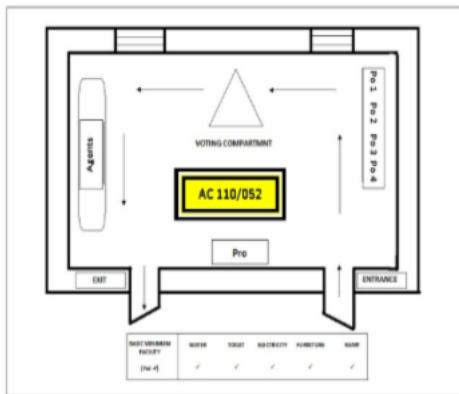

নির্বাচক নিবন্ধন আধিকারিকের স্বাক্ষর

Nazri Naksha

Google Map View

Polling Station Building Front View

Polling Station Front View

Cad View

Key MAP View

1 নাম : সুস্মিতা (বেরা)নন্দী স্বামীর নাম: নিহার নন্দী বাড়ির নং : n0361 বয়স : 33 লিঙ্গ : মহিলা	XVM1839380 ফটো উপলব্ধ	2 নাম : বিপ্লব বিশ্বাস পিতার নাম: বিশ্বনাথ বিশ্বাস বাড়ির নং : n0330 বয়স : 41 লিঙ্গ : মহিলা	UWN0989277 ফটো উপলব্ধ	3 নাম : মামনী বিশ্বাস স্বামীর নাম: বিপ্লব বিশ্বাস বাড়ির নং : n0331 বয়স : 38 লিঙ্গ : মহিলা	XVM1907492 ফটো উপলব্ধ
4 নাম : গোকুল মণ্ডল পিতার নাম: ভূপতি মণ্ডল বাড়ির নং : n0265 বয়স : 30 লিঙ্গ : পুরুষ	XVM1413764 ফটো উপলব্ধ	5 নাম : অক্ষয় নন্দী পিতার নাম: মুগাল নন্দী বাড়ির নং : n0358 বয়স : 28 লিঙ্গ : পুরুষ	XVM1839356 ফটো উপলব্ধ	6 নাম : ঝুম্পা সাহা স্বামীর নাম: অর্জুন সাহা বাড়ির নং : n0360 বয়স : 38 লিঙ্গ : মহিলা	XVM1839372 ফটো উপলব্ধ
7 নাম : রূপালী মিস্ত্রী পিতার নাম: দীপক মিস্ত্রী বাড়ির নং : 7নং বয়স : 23 লিঙ্গ : মহিলা	XVM2499309 ফটো উপলব্ধ	8 নাম : কাকলী ঘোষ স্বামীর নাম: অশোক কুমার ঘোষ বাড়ির নং : 15/4/2/1 বয়স : 55 লিঙ্গ : মহিলা	CDK0784033 ফটো উপলব্ধ	9 নাম : মনোজ সরকার পিতার নাম: গৌর চন্দ্র সরকার বাড়ির নং : 15/12 বয়স : 53 লিঙ্গ : পুরুষ	CDK0783829 ফটো উপলব্ধ
10 নাম : আকাশ বাগচী পিতার নাম: মুগাল বাগচী বাড়ির নং : 17 বয়স : 25 লিঙ্গ : পুরুষ	XVM2141760 ফটো উপলব্ধ	11 নাম : মৌসুমী হালদার স্বামীর নাম: প্রদীপ কুমার হালদার বাড়ির নং : 48/1/1 বয়স : 44 লিঙ্গ : মহিলা	XVM0885657 ফটো উপলব্ধ	12 নাম : সন্দীপন চৌধুরী পিতার নাম: সুকুমার চৌধুরী বাড়ির নং : 56/8 বয়স : 24 লিঙ্গ : পুরুষ	XVM2141448 ফটো উপলব্ধ
13 নাম : মনীষা মন্ডল মিত্র স্বামীর নাম: শুভঙ্কর মন্ডল বাড়ির নং : 62/এ বয়স : 37 লিঙ্গ : মহিলা	CDK3636578 ফটো উপলব্ধ	14 নাম : উদয়শঙ্কর চ্যাটার্জী পিতার নাম: বিজয়লাল চ্যাটার্জী বাড়ির নং : 86/1 বয়স : 76 লিঙ্গ : পুরুষ	CDK0780940 ফটো উপলব্ধ	15 নাম : অরুণা চ্যাটার্জী স্বামীর নাম: উদয় শংকর চ্যাটার্জী বাড়ির নং : 86/1 বয়স : 69 লিঙ্গ : মহিলা	CDK0780957 ফটো উপলব্ধ
16 নাম : পিয়ালী চ্যাটার্জী স্বামীর নাম: পার্থ চ্যাটার্জী বাড়ির নং : 86/1 বয়স : 43 লিঙ্গ : মহিলা	CDK2459907 ফটো উপলব্ধ	17 নাম : পার্থ চ্যাটার্জী পিতার নাম: উদয় চ্যাটার্জী বাড়ির নং : 86/1 বয়স : 42 লিঙ্গ : পুরুষ	CDK2690428 ফটো উপলব্ধ	18 নাম : মামনি দাস (ঘোষ) স্বামীর নাম: গোপাল দাস বাড়ির নং : 86/2/5 বয়স : 47 লিঙ্গ : মহিলা	XVM0825208 ফটো উপলব্ধ
19 নাম : জহর লাল দাস পিতার নাম: মহেশ দাস বাড়ির নং : 88 বয়স : 73 লিঙ্গ : পুরুষ	CDK0780999 ফটো উপলব্ধ	20 নাম : অমিতা দাস স্বামীর নাম: জহর লাল দাস বাড়ির নং : 88 বয়স : 66 লিঙ্গ : মহিলা	CDK0781005 ফটো উপলব্ধ	21 নাম : মিতা দাস স্বামীর নাম: হীরলাল দাস বাড়ির নং : 88 বয়স : 63 লিঙ্গ : মহিলা	CDK0781021 ফটো উপলব্ধ
22 নাম : জয়ন্তী দাস স্বামীর নাম: পরিমল দাস বাড়ির নং : 88 বয়স : 61 লিঙ্গ : মহিলা	CDK0781039 ফটো উপলব্ধ	23 নাম : মিতুন দাস পিতার নাম: জহর লাল দাস বাড়ির নং : 88 বয়স : 43 লিঙ্গ : পুরুষ	CDK2495554 ফটো উপলব্ধ	24 নাম : অমল দাস পিতার নাম: পরিমল দাস বাড়ির নং : 92/6/এ বয়স : 27 লিঙ্গ : পুরুষ	XVM1839349 ফটো উপলব্ধ
25 নাম : অসীম দাস মায়ের নাম: পারুল বালু দাস বাড়ির নং : 92/6/এ বয়স : 47 লিঙ্গ : পুরুষ	XVM2141810 ফটো উপলব্ধ	26 নাম : বুলু দাস স্বামীর নাম: অসীম দাস বাড়ির নং : 92/6/এ বয়স : 45 লিঙ্গ : মহিলা	XVM2324721 ফটো উপলব্ধ	27 নাম : দোলা দাস পিতার নাম: কমল দাস বাড়ির নং : 92/6/এ বয়স : 26 লিঙ্গ : মহিলা	XVM1989896 ফটো উপলব্ধ
28 নাম : পৃথা মন্ডল মায়ের নাম: সুনীতি মন্ডল বাড়ির নং : 92/6/এ/4 বয়স : 25 লিঙ্গ : মহিলা	XVM2141604 ফটো উপলব্ধ	Q 29 নাম : সৌরভ সিংহ রায় পিতার নাম: সুনীল সিংহ রায় বাড়ির নং : 94এ বয়স : 32 লিঙ্গ : পুরুষ	XVM1187475 ফটো উপলব্ধ	30 নাম : সুমিত কুমার দত্ত পিতার নাম: যোগেশ দত্ত বাড়ির নং : 109 বয়স : 67 লিঙ্গ : পুরুষ	CDK1737246 ফটো উপলব্ধ