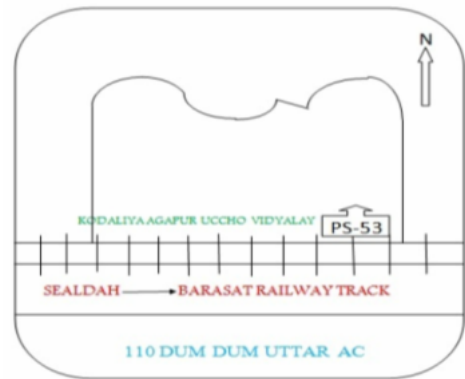

নির্বাচক নিবন্ধন আধিকারিকের স্বাক্ষর

Nazri Naksha

Google Map View

Polling Station Building Front View

Polling Station Front View

Cad View

Key MAP View

1 নাম : রীনা ব্যানার্জী স্বামীর নাম: সুনীল ব্যানার্জী বাড়ির নং : n0083 বয়স : 39 লিঙ্গ : মহিলা	CDK0216978 ফটো উপলব্ধ	2 নাম : স্বপন কুমার ভৌমিক পিতার নাম: সন্তোষ কুমার ভৌমিক বাড়ির নং : n0026 বয়স : 65 লিঙ্গ : পুরুষ	XVM2116382 ফটো উপলব্ধ	3 নাম : সাধনা ভৌমিক স্বামীর নাম: স্বপন কুমার ভৌমিক বাড়ির নং : n0026 বয়স : 61 লিঙ্গ : মহিলা	XVM2123214 ফটো উপলব্ধ
4 নাম : কল্যান ভৌমিক পিতার নাম: কৃষ্ণদ ভৌমিক বাড়ির নং : n0154 বয়স : 56 লিঙ্গ : পুরুষ	CDK2532588 ফটো উপলব্ধ	5 নাম : পৌরব চন্দ পিতার নাম: লালকমল চন্দ বাড়ির নং : n0132 বয়স : 41 লিঙ্গ : পুরুষ	CDK3251808 ফটো উপলব্ধ	6 নাম : প্রবীর ঘোষ পিতার নাম: হরেন ঘোষ বাড়ির নং : n0203 বয়স : 47 লিঙ্গ : পুরুষ	XVM1187962 ফটো উপলব্ধ
7 নাম : সুবীর ঘোষ পিতার নাম: হরেন ঘোষ বাড়ির নং : n0202 বয়স : 39 লিঙ্গ : পুরুষ	XVM1187954 ফটো উপলব্ধ	8 নাম : সমরেন্দ্রনাথ মুখার্জী পিতার নাম: সতীনাথ মুখার্জী বাড়ির নং : n0121 বয়স : 71 লিঙ্গ : পুরুষ	CDK1490861 ফটো উপলব্ধ	9 নাম : চাঁদনী রায় (বিশ্বাস) স্বামীর নাম: সুজয় রায় বাড়ির নং : n0336 বয়স : 34 লিঙ্গ : মহিলা	XVM1970961 ফটো উপলব্ধ
10 নাম : সঞ্জয় সিকদার পিতার নাম: সমর সিকদার বাড়ির নং : বয়স : 40 লিঙ্গ : পুরুষ	XVM2142222 ফটো উপলব্ধ	Q 11 নাম : বিজয় সিকদার পিতার নাম: সমর সিকদার বাড়ির নং : বয়স : 34 লিঙ্গ : পুরুষ	XVM2142198 ফটো উপলব্ধ	12 নাম : পলি মালো(দাস) স্বামীর নাম: শঙ্কর মালো বাড়ির নং : 3/8/K বয়স : 47 লিঙ্গ : মহিলা	XVM0943423 ফটো উপলব্ধ
13 নাম : লক্ষী হালদার স্বামীর নাম: সুধ রঞ্জন হালদার বাড়ির নং : 7 বয়স : 59 লিঙ্গ : মহিলা	XVM2142131 ফটো উপলব্ধ	14 নাম : অনিমা মসিদ পিতার নাম: বিমল মন্ডল বাড়ির নং : 17/181 বয়স : 55 লিঙ্গ : মহিলা	XVM2141943 ফটো উপলব্ধ	15 নাম : অরিন্দম মসিদ মায়ের নাম: অনিমা মসিদ বাড়ির নং : 17/181 বয়স : 32 লিঙ্গ : পুরুষ	XVM2141919 ফটো উপলব্ধ
16 নাম : শুভ সাহা মায়ের নাম: অঞ্জনা সাহা বাড়ির নং : 17/250 বয়স : 29 লিঙ্গ : পুরুষ	XVM1907625 ফটো উপলব্ধ	17 নাম : মমতা রায় স্বামীর নাম: সুধ রঞ্জন রায় বাড়ির নং : 17/266 বয়স : 36 লিঙ্গ : মহিলা	XVM1414127 ফটো উপলব্ধ	18 নাম : মিতু ব্যানার্জী স্বামীর নাম: কৌশিক শীল বাড়ির নং : 17/344/2 বয়স : 41 লিঙ্গ : মহিলা	XVM1302827 ফটো উপলব্ধ
19 নাম : মৈত্রী শীল ঘোষ স্বামীর নাম: কুশানু শীল বাড়ির নং : 17/344/2 বয়স : 42 লিঙ্গ : মহিলা	CDK2970275 ফটো উপলব্ধ	20 নাম : কৌশিক শীল পিতার নাম: কেশব চন্দ্র শীল বাড়ির নং : 17/344/2 বয়স : 46 লিঙ্গ : পুরুষ	CDK3491248 ফটো উপলব্ধ	21 নাম : কুশানু শীল পিতার নাম: কেশব চন্দ্র শীল বাড়ির নং : 17/344/2 বয়স : 43 লিঙ্গ : পুরুষ	CDK2517779 ফটো উপলব্ধ
Q 22 নাম : রিতু বিশ্বাস স্বামীর নাম: রাজেশ বিশ্বাস বাড়ির নং : 34 বয়স : 24 লিঙ্গ : মহিলা	XVM2474526 ফটো উপলব্ধ	23 নাম : সুবর্ণা দেবনাথ স্বামীর নাম: কৃষ্ণ দেবনাথ বাড়ির নং : 41-987 বয়স : 41 লিঙ্গ : মহিলা	XVM0825612 ফটো উপলব্ধ	24 নাম : সোমা দাস স্বামীর নাম: রাম গোপাল দাস বাড়ির নং : 114/Q/A বয়স : 43 লিঙ্গ : মহিলা	XVM1588524 ফটো উপলব্ধ
Q 25 নাম : রাজেশ বিশ্বাস পিতার নাম: সুকুমার বিশ্বাস বাড়ির নং : 180/1 বয়স : 27 লিঙ্গ : পুরুষ	XVM2381382 ফটো উপলব্ধ	26 নাম : রেনু বালু মৈত্র স্বামীর নাম: সতীশ চন্দ্র মৈত্র বাড়ির নং : 186/1 বয়স : 63 লিঙ্গ : মহিলা	XVM0827303 ফটো উপলব্ধ	27 নাম : সুচিত্রা মৈত্র পিতার নাম: সতীশ চন্দ্র মৈত্র বাড়ির নং : 143 বয়স : 35 লিঙ্গ : মহিলা	XVM0946996 ফটো উপলব্ধ
28 নাম : স্বপ্না রানী মৈত্র পিতার নাম: সতীশ চন্দ্র মৈত্র বাড়ির নং : 143 বয়স : 30 লিঙ্গ : মহিলা	XVM1417450 ফটো উপলব্ধ	29 নাম : ননীগোপাল গুহ পিতার নাম: কৈলাশ গুহ বাড়ির নং : 158/5 বয়স : 72 লিঙ্গ : পুরুষ	XVM2097236 ফটো উপলব্ধ	30 নাম : সোমা সরকার স্বামীর নাম: মনাব সরকার বাড়ির নং : 170/1/1 বয়স : 50 লিঙ্গ : মহিলা	XVM2142107 ফটো উপলব্ধ