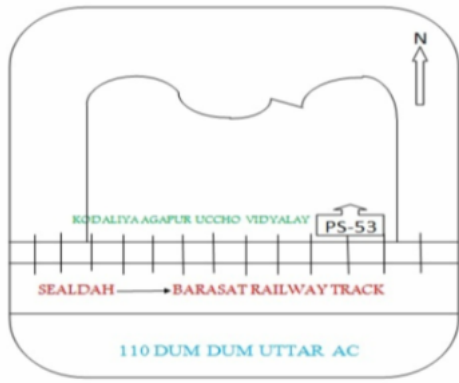

Nazri Naksha