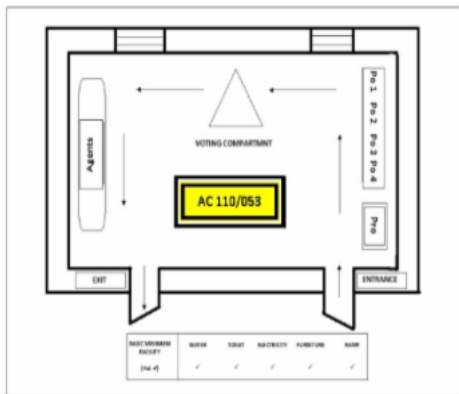

নির্বাচক নিবন্ধন আধিকারিকের স্বাক্ষর

Nazri Naksha

Google Map View

Polling Station Building Front View

Polling Station Front View

Cad View

Key MAP View

1 নাম : রীনা ব্যানার্জী স্বামীর নাম: সুনীল ব্যানার্জী বাড়ির নং : n0083 বয়স : 39 লিঙ্গ : মহিলা	CDK0216978 ফটো উপলব্ধ	2 নাম : স্বপন কুমার ভৌমিক পিতার নাম: সন্তোষ কুমার ভৌমিক বাড়ির নং : n0026 বয়স : 65 লিঙ্গ : পুরুষ	XVM2116382 ফটো উপলব্ধ	3 নাম : সাধনা ভৌমিক স্বামীর নাম: স্বপন কুমার ভৌমিক বাড়ির নং : n0026 বয়স : 61 লিঙ্গ : মহিলা	XVM2123214 ফটো উপলব্ধ
4 নাম : কল্যান ভৌমিক পিতার নাম: কৃষ্ণদ ভৌমিক বাড়ির নং : n0154 বয়স : 56 লিঙ্গ : পুরুষ	CDK2532588 ফটো উপলব্ধ	5 নাম : পৌরব চন্দ পিতার নাম: লালকমল চন্দ বাড়ির নং : n0132 বয়স : 41 লিঙ্গ : পুরুষ	CDK3251808 ফটো উপলব্ধ	6 নাম : প্রবীর ঘোষ পিতার নাম: হরেন ঘোষ বাড়ির নং : n0203 বয়স : 47 লিঙ্গ : পুরুষ	XVM1187962 ফটো উপলব্ধ
7 নাম : সুবীর ঘোষ পিতার নাম: হরেন ঘোষ বাড়ির নং : n0202 বয়স : 39 লিঙ্গ : পুরুষ	XVM1187954 ফটো উপলব্ধ	8 নাম : সমরেন্দ্রনাথ মুখার্জী পিতার নাম: সতীনাথ মুখার্জী বাড়ির নং : n0121 বয়স : 71 লিঙ্গ : পুরুষ	CDK1490861 ফটো উপলব্ধ	9 নাম : চাঁদনী রায় (বিশ্বাস) স্বামীর নাম: সুজয় রায় বাড়ির নং : n0336 বয়স : 34 লিঙ্গ : মহিলা	XVM1970961 ফটো উপলব্ধ
10 নাম : সঞ্জয় সিকদার পিতার নাম: সমর সিকদার বাড়ির নং : বয়স : 40 লিঙ্গ : পুরুষ	XVM2142222 ফটো উপলব্ধ	Q 11 নাম : বিজয় সিকদার পিতার নাম: সমর সিকদার বাড়ির নং : বয়স : 34 লিঙ্গ : পুরুষ	XVM2142198 ফটো উপলব্ধ	12 নাম : পলি মালো(দাস) স্বামীর নাম: শঙ্কর মালো বাড়ির নং : 3/8/K বয়স : 47 লিঙ্গ : মহিলা	XVM0943423 ফটো উপলব্ধ
13 নাম : লক্ষী হালদার স্বামীর নাম: সুধ রঞ্জন হালদার বাড়ির নং : 7 বয়স : 59 লিঙ্গ : মহিলা	XVM2142131 ফটো উপলব্ধ	14 নাম : অনিমা মসিদ পিতার নাম: বিমল মন্ডল বাড়ির নং : 17/181 বয়স : 55 লিঙ্গ : মহিলা	XVM2141943 ফটো উপলব্ধ	15 নাম : অরিন্দম মসিদ মায়ের নাম: অনিমা মসিদ বাড়ির নং : 17/181 বয়স : 32 লিঙ্গ : পুরুষ	XVM2141919 ফটো উপলব্ধ
16 নাম : শুভ সাহা মায়ের নাম: অঞ্জনা সাহা বাড়ির নং : 17/250 বয়স : 29 লিঙ্গ : পুরুষ	XVM1907625 ফটো উপলব্ধ	17 নাম : মমতা রায় স্বামীর নাম: সুধ রঞ্জন রায় বাড়ির নং : 17/266 বয়স : 36 লিঙ্গ : মহিলা	XVM1414127 ফটো উপলব্ধ	18 নাম : মিতু ব্যানার্জী স্বামীর নাম: কৌশিক শীল বাড়ির নং : 17/344/2 বয়স : 41 লিঙ্গ : মহিলা	XVM1302827 ফটো উপলব্ধ
19 নাম : মৈত্রী শীল ঘোষ স্বামীর নাম: কুশানু শীল বাড়ির নং : 17/344/2 বয়স : 42 লিঙ্গ : মহিলা	CDK2970275 ফটো উপলব্ধ	20 নাম : কৌশিক শীল পিতার নাম: কেশব চন্দ্র শীল বাড়ির নং : 17/344/2 বয়স : 46 লিঙ্গ : পুরুষ	CDK3491248 ফটো উপলব্ধ	21 নাম : কুশানু শীল পিতার নাম: কেশব চন্দ্র শীল বাড়ির নং : 17/344/2 বয়স : 43 লিঙ্গ : পুরুষ	CDK2517779 ফটো উপলব্ধ
Q 22 নাম : রিতু বিশ্বাস স্বামীর নাম: রাজেশ বিশ্বাস বাড়ির নং : 34 বয়স : 24 লিঙ্গ : মহিলা	XVM2474526 ফটো উপলব্ধ	23 নাম : সুবর্ণা দেবনাথ স্বামীর নাম: কৃষ্ণ দেবনাথ বাড়ির নং : 41-987 বয়স : 41 লিঙ্গ : মহিলা	XVM0825612 ফটো উপলব্ধ	24 নাম : সোমা দাস স্বামীর নাম: রাম গোপাল দাস বাড়ির নং : 114/Q/A বয়স : 43 লিঙ্গ : মহিলা	XVM1588524 ফটো উপলব্ধ
Q 25 নাম : রাজেশ বিশ্বাস পিতার নাম: সুকুমার বিশ্বাস বাড়ির নং : 180/1 বয়স : 27 লিঙ্গ : পুরুষ	XVM2381382 ফটো উপলব্ধ	26 নাম : রেনু বালু মৈত্র স্বামীর নাম: সতীশ চন্দ্র মৈত্র বাড়ির নং : 186/1 বয়স : 63 লিঙ্গ : মহিলা	XVM0827303 ফটো উপলব্ধ	27 নাম : সুচিত্রা মৈত্র পিতার নাম: সতীশ চন্দ্র মৈত্র বাড়ির নং : 143 বয়স : 35 লিঙ্গ : মহিলা	XVM0946996 ফটো উপলব্ধ
28 নাম : স্বপ্না রানী মৈত্র পিতার নাম: সতীশ চন্দ্র মৈত্র বাড়ির নং : 143 বয়স : 30 লিঙ্গ : মহিলা	XVM1417450 ফটো উপলব্ধ	29 নাম : ননীগোপাল গুহ পিতার নাম: কৈলাশ গুহ বাড়ির নং : 158/5 বয়স : 72 লিঙ্গ : পুরুষ	XVM2097236 ফটো উপলব্ধ	30 নাম : সোমা সরকার স্বামীর নাম: মনাব সরকার বাড়ির নং : 170/1/1 বয়স : 50 লিঙ্গ : মহিলা	XVM2142107 ফটো উপলব্ধ