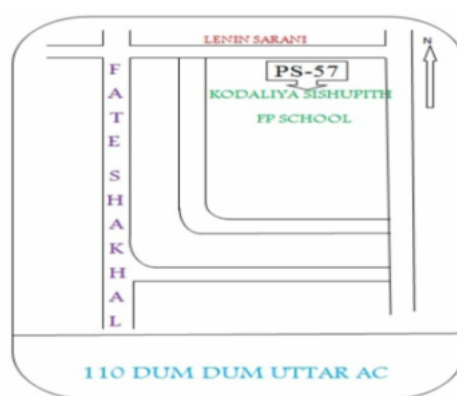

নির্বাচক নিবন্ধন আধিকারিকের স্বাক্ষর

Nazri Naksha

Google Map View

Polling Station Building Front View

Polling Station Front View

Cad View

Key MAP View

1 নাম : সুকন্যা ভট্টাচার্য্য পিতার নাম: গৌতম ভট্টাচার্য্য বাড়ির নং : n0070 বয়স : 31 লিঙ্গ : মহিলা	XVM1304054	ফটো উপলব্ধ	2 নাম : অশ্বেষা বিশ্বাস পিতার নাম: বিদ্যুত বিশ্বাস বাড়ির নং : n0270 বয়স : 29 লিঙ্গ : মহিলা	XVM1840156	ফটো উপলব্ধ	3 নাম : আশা বিশ্বাস (মিত্র) স্বামীর নাম: দেবব্রত মিত্র বাড়ির নং : n0188 বয়স : 37 লিঙ্গ : মহিলা	XVM1304229	ফটো উপলব্ধ
4 নাম : শংকর দাস মায়ের নাম: কম্পনা দাস বাড়ির নং : n0119 বয়স : 45 লিঙ্গ : পুরুষ	CDK2489946	ফটো উপলব্ধ	5 নাম : সৌরভ দাস পিতার নাম: তপন কুমার দাস বাড়ির নং : n0154 বয়স : 40 লিঙ্গ : পুরুষ	XVM0826248	ফটো উপলব্ধ	6 নাম : আরতি দাস স্বামীর নাম: শেখর দাস বাড়ির নং : n0294 বয়স : 37 লিঙ্গ : মহিলা	XVM1924034	ফটো উপলব্ধ
7 নাম : লোকনাথ দাস পিতার নাম: গৌরাজ দাস বাড়ির নং : n0276 বয়স : 31 লিঙ্গ : পুরুষ	XVM1840214	ফটো উপলব্ধ	8 নাম : পৌরী দেবনাথ স্বামীর নাম: আশুতোষ দেবনাথ বাড়ির নং : n0164 বয়স : 68 লিঙ্গ : মহিলা	XVM1052075	ফটো উপলব্ধ	Q 9 নাম : শম্পা দেবনাথ স্বামীর নাম: সঞ্জীব দেবনাথ বাড়ির নং : ২৩৪/৩ বয়স : 34 লিঙ্গ : মহিলা	XVM1840164	ফটো উপলব্ধ
10 নাম : সেবিকা গেবনাথ(বিশ্বাস) স্বামীর নাম: চিরঞ্জিত গেবনাথ বাড়ির নং : n0272 বয়স : 32 লিঙ্গ : মহিলা	XVM1840172	ফটো উপলব্ধ	Q 11 নাম : দেবলিনা দে পিতার নাম: সঞ্জীব দে বাড়ির নং : বয়স : 34 লিঙ্গ : মহিলা	XVM1840248	ফটো উপলব্ধ	12 নাম : অজয় দে পিতার নাম: মৃত অমল্য দে বাড়ির নং : n0273 বয়স : 32 লিঙ্গ : পুরুষ	XVM1840180	ফটো উপলব্ধ
Q 13 নাম : অশোক দে পিতার নাম: মৃত অমল্য দে বাড়ির নং : বয়স : 29 লিঙ্গ : পুরুষ	XVM1840297	ফটো উপলব্ধ	14 নাম : সুদীপ্ত দত্ত পিতার নাম: প্রশান্ত দত্ত বাড়ির নং : n0277 বয়স : 29 লিঙ্গ : পুরুষ	XVM1840222	ফটো উপলব্ধ	15 নাম : বলরাম ঘোষ পিতার নাম: হরলাল ঘোষ বাড়ির নং : n0055 বয়স : 56 লিঙ্গ : পুরুষ	CDK2967677	ফটো উপলব্ধ
16 নাম : মিত্ত ঘোষ স্বামীর নাম: প্রশান্ত ঘোষ বাড়ির নং : n0293 বয়স : 48 লিঙ্গ : মহিলা	XVM1929587	ফটো উপলব্ধ	17 নাম : সুরোজিত গোস্বামী মায়ের নাম: পুষ্প গোস্বামী বাড়ির নং : n0281 বয়স : 32 লিঙ্গ : পুরুষ	XVM1840263	ফটো উপলব্ধ	18 নাম : ওম জয় হালদার পিতার নাম: সুরেশ চন্দ্র হালদার বাড়ির নং : n0110 বয়স : 33 লিঙ্গ : পুরুষ	XVM1304088	ফটো উপলব্ধ
19 নাম : বীনা মজুমদার স্বামীর নাম: সত্যরঞ্জন মজুমদার বাড়ির নং : n0050 বয়স : 60 লিঙ্গ : মহিলা	WB/20/134/465375	ফটো উপলব্ধ	20 নাম : চিরঞ্জিত মজুমদার পিতার নাম: সত্য রঞ্জন মজুমদার বাড়ির নং : n0050 বয়স : 39 লিঙ্গ : পুরুষ	CDK3247160	ফটো উপলব্ধ	Q 21 নাম : বিনয় পিতার নাম: ব্রজেন গুপ্তা বাড়ির নং : বয়স : 29 লিঙ্গ : পুরুষ	XVM1840289	ফটো উপলব্ধ
22 নাম : সৌভিক রায় পিতার নাম: বিজনকুমার রায় বাড়ির নং : n0289 বয়স : 37 লিঙ্গ : পুরুষ	CDK3727971	ফটো উপলব্ধ	Q 23 নাম : অপর্ণা রায় পিতার নাম: খোকন রায় বাড়ির নং : বয়স : 33 লিঙ্গ : মহিলা	XVM1967892	ফটো উপলব্ধ	24 নাম : পিউ বারুই পিতার নাম: গৌতম বারুই বাড়ির নং : বয়স : 24 লিঙ্গ : মহিলা	XVM2144491	ফটো উপলব্ধ
Q 25 নাম : বেবি দে অন্যান্য: চন্দন দে বাড়ির নং : 00 বয়স : 54 লিঙ্গ : মহিলা	XVM2288553	ফটো উপলব্ধ	26 নাম : মৌসুমী মজুমদার পিতার নাম: রঞ্জিত মজুমদার বাড়ির নং : 6/2 বয়স : 27 লিঙ্গ : মহিলা	XVM2144574	ফটো উপলব্ধ	27 নাম : রঞ্জিত বাউঁ পিতার নাম: যোগেন বাউঁ বাড়ির নং : 15/বী/3 বয়স : 64 লিঙ্গ : পুরুষ	XVM2144533	ফটো উপলব্ধ
28 নাম : অঞ্জনা বাউঁ স্বামীর নাম: রঞ্জিত বাউঁ বাড়ির নং : 15/বী/3 বয়স : 57 লিঙ্গ : মহিলা	XVM2144558	ফটো উপলব্ধ	Q 29 নাম : দীনবন্ধু সরকার পিতার নাম: কেশব প্রসাদ সরকার বাড়ির নং : 16 বয়স : 46 লিঙ্গ : পুরুষ	XVM2358158	ফটো উপলব্ধ	30 নাম : পিযুষ বসু পিতার নাম: হরিপদ বসু বাড়ির নং : 24/a বয়স : 50 লিঙ্গ : পুরুষ	XVM2584670	ফটো উপলব্ধ