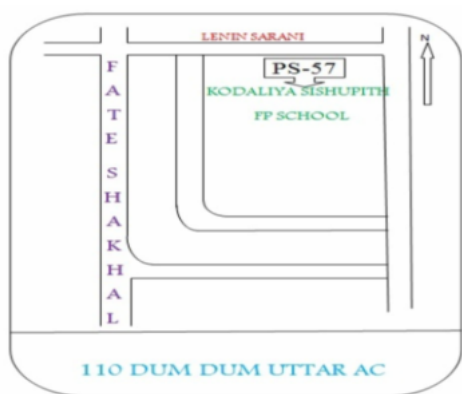

Nazri Naksha