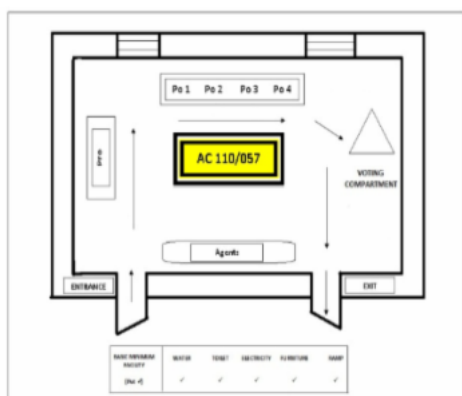

নির্বাচক নিবন্ধন আধিকারিকের স্বাক্ষর

Nazri Naksha

Google Map View

Polling Station Building Front View

Polling Station Front View

Cad View

Key MAP View

1 নাম : সুকন্যা ভট্টাচার্য্য পিতার নাম: গৌতম ভট্টাচার্য্য বাড়ির নং : n0070 বয়স : 31 লিঙ্গ : মহিলা	XVM1304054	ফটো উপলব্ধ	2 নাম : অশ্বেষা বিশ্বাস পিতার নাম: বিদ্যুত বিশ্বাস বাড়ির নং : n0270 বয়স : 29 লিঙ্গ : মহিলা	XVM1840156	ফটো উপলব্ধ	3 নাম : আশা বিশ্বাস (মিত্র) স্বামীর নাম: দেবব্রত মিত্র বাড়ির নং : n0188 বয়স : 37 লিঙ্গ : মহিলা	XVM1304229	ফটো উপলব্ধ
4 নাম : শংকর দাস মায়ের নাম: কম্পনা দাস বাড়ির নং : n0119 বয়স : 45 লিঙ্গ : পুরুষ	CDK2489946	ফটো উপলব্ধ	5 নাম : সৌরভ দাস পিতার নাম: তপন কুমার দাস বাড়ির নং : n0154 বয়স : 40 লিঙ্গ : পুরুষ	XVM0826248	ফটো উপলব্ধ	6 নাম : আরতি দাস স্বামীর নাম: শেখর দাস বাড়ির নং : n0294 বয়স : 37 লিঙ্গ : মহিলা	XVM1924034	ফটো উপলব্ধ
7 নাম : লোকনাথ দাস পিতার নাম: গৌরাজ দাস বাড়ির নং : n0276 বয়স : 31 লিঙ্গ : পুরুষ	XVM1840214	ফটো উপলব্ধ	8 নাম : পৌরী দেবনাথ স্বামীর নাম: আশুতোষ দেবনাথ বাড়ির নং : n0164 বয়স : 68 লিঙ্গ : মহিলা	XVM1052075	ফটো উপলব্ধ	Q 9 নাম : শম্পা দেবনাথ স্বামীর নাম: সঞ্জীব দেবনাথ বাড়ির নং : ২৩৪/৩ বয়স : 34 লিঙ্গ : মহিলা	XVM1840164	ফটো উপলব্ধ
10 নাম : সেবিকা গেবনাথ(বিশ্বাস) স্বামীর নাম: চিরঞ্জিত গেবনাথ বাড়ির নং : n0272 বয়স : 32 লিঙ্গ : মহিলা	XVM1840172	ফটো উপলব্ধ	Q 11 নাম : দেবলিনা দে পিতার নাম: সঞ্জীব দে বাড়ির নং : বয়স : 34 লিঙ্গ : মহিলা	XVM1840248	ফটো উপলব্ধ	12 নাম : অজয় দে পিতার নাম: মৃত অমল্য দে বাড়ির নং : n0273 বয়স : 32 লিঙ্গ : পুরুষ	XVM1840180	ফটো উপলব্ধ
Q 13 নাম : অশোক দে পিতার নাম: মৃত অমল্য দে বাড়ির নং : বয়স : 29 লিঙ্গ : পুরুষ	XVM1840297	ফটো উপলব্ধ	14 নাম : সুদীপ্ত দত্ত পিতার নাম: প্রশান্ত দত্ত বাড়ির নং : n0277 বয়স : 29 লিঙ্গ : পুরুষ	XVM1840222	ফটো উপলব্ধ	15 নাম : বলরাম ঘোষ পিতার নাম: হরলাল ঘোষ বাড়ির নং : n0055 বয়স : 56 লিঙ্গ : পুরুষ	CDK2967677	ফটো উপলব্ধ
16 নাম : মিত্ত ঘোষ স্বামীর নাম: প্রশান্ত ঘোষ বাড়ির নং : n0293 বয়স : 48 লিঙ্গ : মহিলা	XVM1929587	ফটো উপলব্ধ	17 নাম : সুরোজিত গোস্বামী মায়ের নাম: পুষ্প গোস্বামী বাড়ির নং : n0281 বয়স : 32 লিঙ্গ : পুরুষ	XVM1840263	ফটো উপলব্ধ	18 নাম : ওম জয় হালদার পিতার নাম: সুরেশ চন্দ্র হালদার বাড়ির নং : n0110 বয়স : 33 লিঙ্গ : পুরুষ	XVM1304088	ফটো উপলব্ধ
19 নাম : বীনা মজুমদার স্বামীর নাম: সত্যরঞ্জন মজুমদার বাড়ির নং : n0050 বয়স : 60 লিঙ্গ : মহিলা	WB/20/134/465375	ফটো উপলব্ধ	20 নাম : চিরঞ্জিত মজুমদার পিতার নাম: সত্য রঞ্জন মজুমদার বাড়ির নং : n0050 বয়স : 39 লিঙ্গ : পুরুষ	CDK3247160	ফটো উপলব্ধ	Q 21 নাম : বিনয় পিতার নাম: ব্রজেন গুপ্তা বাড়ির নং : বয়স : 29 লিঙ্গ : পুরুষ	XVM1840289	ফটো উপলব্ধ
22 নাম : সৌভিক রায় পিতার নাম: বিজনকুমার রায় বাড়ির নং : n0289 বয়স : 37 লিঙ্গ : পুরুষ	CDK3727971	ফটো উপলব্ধ	Q 23 নাম : অপর্ণা রায় পিতার নাম: খোকন রায় বাড়ির নং : বয়স : 33 লিঙ্গ : মহিলা	XVM1967892	ফটো উপলব্ধ	24 নাম : পিউ বারুই পিতার নাম: গৌতম বারুই বাড়ির নং : বয়স : 24 লিঙ্গ : মহিলা	XVM2144491	ফটো উপলব্ধ
Q 25 নাম : বেবি দে অন্যান্য: চন্দন দে বাড়ির নং : 00 বয়স : 54 লিঙ্গ : মহিলা	XVM2288553	ফটো উপলব্ধ	26 নাম : মৌসুমী মজুমদার পিতার নাম: রঞ্জিত মজুমদার বাড়ির নং : 6/2 বয়স : 27 লিঙ্গ : মহিলা	XVM2144574	ফটো উপলব্ধ	27 নাম : রঞ্জিত বাউঁ পিতার নাম: যোগেন বাউঁ বাড়ির নং : 15/বী/3 বয়স : 64 লিঙ্গ : পুরুষ	XVM2144533	ফটো উপলব্ধ
28 নাম : অঞ্জনা বাউঁ স্বামীর নাম: রঞ্জিত বাউঁ বাড়ির নং : 15/বী/3 বয়স : 57 লিঙ্গ : মহিলা	XVM2144558	ফটো উপলব্ধ	Q 29 নাম : দীনবন্ধু সরকার পিতার নাম: কেশব প্রসাদ সরকার বাড়ির নং : 16 বয়স : 46 লিঙ্গ : পুরুষ	XVM2358158	ফটো উপলব্ধ	30 নাম : পিযুষ বসু পিতার নাম: হরিপদ বসু বাড়ির নং : 24/a বয়স : 50 লিঙ্গ : পুরুষ	XVM2584670	ফটো উপলব্ধ