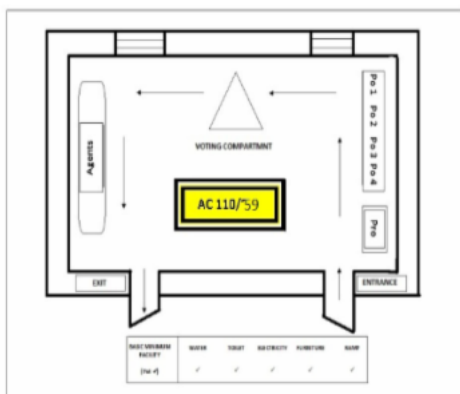

নির্বাচক নিবন্ধন আধিকারিকের স্বাক্ষর

Nazri Naksha

Google Map View

Polling Station Building Front View

Polling Station Front View

Cad View

Key MAP View

Q 1 নাম : মিতা ব্যানার্জী মায়ের নাম: গণেশ প্রাণার্জী বাড়ির নং : বয়স : 40 লিঙ্গ : মহিলা	XVM0826438 ফটো উপলব্ধ	2 নাম : সাথী চক্রবর্তী পিতার নাম: নিতাইচন্দ্র চক্রবর্তী বাড়ির নং : n0588 বয়স : 36 লিঙ্গ : মহিলা	XVM1946300 ফটো উপলব্ধ	3 নাম : আন্না দে স্বামীর নাম: পার্থ দে বাড়ির নং : n0632 বয়স : 37 লিঙ্গ : মহিলা	XVM1957026 ফটো উপলব্ধ
4 নাম : পলাশ সিকদার অন্যান্য: সত্যেন্দ্রনাথ সিকদার বাড়ির নং : n0590 বয়স : 37 লিঙ্গ : পুরুষ	XVM1969278 ফটো উপলব্ধ	5 নাম : মিলন সরকার পিতার নাম: জলাধর সরকার বাড়ির নং : ৬/বী বয়স : 39 লিঙ্গ : পুরুষ	XVM2115236 ফটো উপলব্ধ	Q 6 নাম : পূজা সরকার স্বামীর নাম: মিলন সরকার বাড়ির নং : ৬/বী বয়স : 38 লিঙ্গ : মহিলা	XVM2115244 ফটো উপলব্ধ
7 নাম : পিউ সরকার পিতার নাম: মিলন সরকার বাড়ির নং : 6/বি বয়স : 22 লিঙ্গ : মহিলা	XVM2527596 ফটো উপলব্ধ	Q 8 নাম : শুভ হালদার পিতার নাম: মানিক হালদার বাড়ির নং : 50/উআ/17 বয়স : 31 লিঙ্গ : পুরুষ	XVM1958842 ফটো উপলব্ধ	Q 9 নাম : বাপি হালদার পিতার নাম: মানিক হালদার বাড়ির নং : 50/উআ/17 বয়স : 24 লিঙ্গ : পুরুষ	XVM2146256 ফটো উপলব্ধ
10 নাম : গোবিন্দ হালদার পিতার নাম: বন্দাবন হালদার বাড়ির নং : 52/এ/2 বয়স : 56 লিঙ্গ : পুরুষ	CDK2492908 ফটো উপলব্ধ	11 নাম : শিখা হালদার স্বামীর নাম: গোবিন্দ হালদার বাড়ির নং : 52/এ/2 বয়স : 43 লিঙ্গ : মহিলা	CDK3635950 ফটো উপলব্ধ	12 নাম : চয়ন হালদার পিতার নাম: গোবিন্দ হালদার বাড়ির নং : 52/এ/2 বয়স : 22 লিঙ্গ : পুরুষ	XVM2426971 ফটো উপলব্ধ
13 নাম : সুলতা ঢালী স্বামীর নাম: সঞ্জয় ঢালী বাড়ির নং : 52/A/5 বয়স : 50 লিঙ্গ : মহিলা	MNB2575595 ফটো উপলব্ধ	14 নাম : রঞ্জিত মন্ডল পিতার নাম: গোবিন্দ চন্দ্র মন্ডল বাড়ির নং : 52/এ/6 বয়স : 68 লিঙ্গ : পুরুষ	YGV0981225 ফটো উপলব্ধ	15 নাম : আকাশ মন্ডল মায়ের নাম: বুলু মন্ডল বাড়ির নং : 52/এ/6 বয়স : 27 লিঙ্গ : পুরুষ	XVM1951409 ফটো উপলব্ধ
16 নাম : সঞ্জনা রায় (সরকার) স্বামীর নাম: বিভাষ রায় বাড়ির নং : 52/A/10 বয়স : 26 লিঙ্গ : মহিলা	XVM1951987 ফটো উপলব্ধ	17 নাম : রুপম দত্ত পিতার নাম: রবীন দত্ত বাড়ির নং : 52/A/28 বয়স : 26 লিঙ্গ : পুরুষ	XVM1967975 ফটো উপলব্ধ	18 নাম : রাজীব হালদার পিতার নাম: রবীন হালদার বাড়ির নং : 52/এ/33 বয়স : 27 লিঙ্গ : পুরুষ	XVM2014348 ফটো উপলব্ধ
19 নাম : বিধান রায় পিতার নাম: নকুল রায় বাড়ির নং : 52/এ/35 বয়স : 51 লিঙ্গ : পুরুষ	CDK3722477 ফটো উপলব্ধ	20 নাম : বিক্রম রায় পিতার নাম: বিধান রায় বাড়ির নং : 52/এ/35 বয়স : 31 লিঙ্গ : পুরুষ	UWL1325588 ফটো উপলব্ধ	21 নাম : পায়েল রায় পিতার নাম: বিধান রায় বাড়ির নং : 52/এ/35 বয়স : 25 লিঙ্গ : মহিলা	XVM2014520 ফটো উপলব্ধ
22 নাম : শিপ্রা রায় (বড়াল) স্বামীর নাম: বিধান রায় বাড়ির নং : 52/এ/35 বয়স : 46 লিঙ্গ : মহিলা	UWL1182716 ফটো উপলব্ধ	23 নাম : কানন হালদার স্বামীর নাম: নারায়ন হালদার বাড়ির নং : 52/এ/37 বয়স : 65 লিঙ্গ : মহিলা	BWC3893427 ফটো উপলব্ধ	24 নাম : কিশোর হালদার পিতার নাম: নারায়ন চন্দ্র হালদার বাড়ির নং : 52/A/37 বয়স : 43 লিঙ্গ : পুরুষ	BWC3369048 ফটো উপলব্ধ
25 নাম : প্রিয়া হালদার স্বামীর নাম: রঞ্জন হালদার বাড়ির নং : 52/এ/38 বয়স : 23 লিঙ্গ : মহিলা	XVM2341576 ফটো উপলব্ধ	26 নাম : উষা বিশ্বাস স্বামীর নাম: রঞ্জন বিশ্বাস বাড়ির নং : 52/A/40 বয়স : 46 লিঙ্গ : মহিলা	FGN2257632 ফটো উপলব্ধ	27 নাম : রুমা বিশ্বাস পিতার নাম: রঞ্জন বিশ্বাস বাড়ির নং : 52/এ/40 বয়স : 24 লিঙ্গ : মহিলা	XVM2427003 ফটো উপলব্ধ
28 নাম : তরুন হালদার পিতার নাম: নারায়ন হালদার বাড়ির নং : 52/AA37 বয়স : 43 লিঙ্গ : পুরুষ	BWC3369055 ফটো উপলব্ধ	Q 29 নাম : সঞ্জয় দাস পিতার নাম: জিতু দাস বাড়ির নং : 84/1/1 বয়স : 25 লিঙ্গ : পুরুষ	XVM2146199 ফটো উপলব্ধ	30 নাম : বিমল চন্দ্র সরকার পিতার নাম: মোহন চন্দ্র সরকার বাড়ির নং : 84/এ/1 বয়স : 45 লিঙ্গ : পুরুষ	XVM2032431 ফটো উপলব্ধ