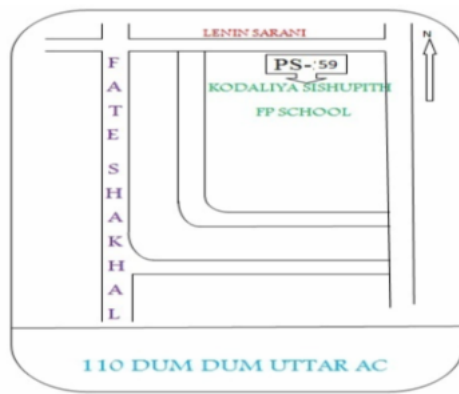

নির্বাচক নিবন্ধন আধিকারিকের স্বাক্ষর

Nazri Naksha

Google Map View

Polling Station Building Front View

Polling Station Front View

Cad View

Key MAP View

Q 1 নাম : মিতা ব্যানার্জী মায়ের নাম: গণেশ প্রাণার্জী বাড়ির নং : বয়স : 40 লিঙ্গ : মহিলা	XVM0826438 ফটো উপলব্ধ	2 নাম : সাথী চক্রবর্তী পিতার নাম: নিতাইচন্দ্র চক্রবর্তী বাড়ির নং : n0588 বয়স : 36 লিঙ্গ : মহিলা	XVM1946300 ফটো উপলব্ধ	3 নাম : আন্না দে স্বামীর নাম: পার্থ দে বাড়ির নং : n0632 বয়স : 37 লিঙ্গ : মহিলা	XVM1957026 ফটো উপলব্ধ
4 নাম : পলাশ সিকদার অন্যান্য: সত্যেন্দ্রনাথ সিকদার বাড়ির নং : n0590 বয়স : 37 লিঙ্গ : পুরুষ	XVM1969278 ফটো উপলব্ধ	5 নাম : মিলন সরকার পিতার নাম: জলাধর সরকার বাড়ির নং : ৬/বী বয়স : 39 লিঙ্গ : পুরুষ	XVM2115236 ফটো উপলব্ধ	Q 6 নাম : পূজা সরকার স্বামীর নাম: মিলন সরকার বাড়ির নং : ৬/বী বয়স : 38 লিঙ্গ : মহিলা	XVM2115244 ফটো উপলব্ধ
7 নাম : পিউ সরকার পিতার নাম: মিলন সরকার বাড়ির নং : 6/বি বয়স : 22 লিঙ্গ : মহিলা	XVM2527596 ফটো উপলব্ধ	Q 8 নাম : শুভ হালদার পিতার নাম: মানিক হালদার বাড়ির নং : 50/উআ/17 বয়স : 31 লিঙ্গ : পুরুষ	XVM1958842 ফটো উপলব্ধ	Q 9 নাম : বাপি হালদার পিতার নাম: মানিক হালদার বাড়ির নং : 50/উআ/17 বয়স : 24 লিঙ্গ : পুরুষ	XVM2146256 ফটো উপলব্ধ
10 নাম : গোবিন্দ হালদার পিতার নাম: বন্দাবন হালদার বাড়ির নং : 52/এ/2 বয়স : 56 লিঙ্গ : পুরুষ	CDK2492908 ফটো উপলব্ধ	11 নাম : শিখা হালদার স্বামীর নাম: গোবিন্দ হালদার বাড়ির নং : 52/এ/2 বয়স : 43 লিঙ্গ : মহিলা	CDK3635950 ফটো উপলব্ধ	12 নাম : চয়ন হালদার পিতার নাম: গোবিন্দ হালদার বাড়ির নং : 52/এ/2 বয়স : 22 লিঙ্গ : পুরুষ	XVM2426971 ফটো উপলব্ধ
13 নাম : সুলতা ঢালী স্বামীর নাম: সঞ্জয় ঢালী বাড়ির নং : 52/A/5 বয়স : 50 লিঙ্গ : মহিলা	MNB2575595 ফটো উপলব্ধ	14 নাম : রঞ্জিত মন্ডল পিতার নাম: গোবিন্দ চন্দ্র মন্ডল বাড়ির নং : 52/এ/6 বয়স : 68 লিঙ্গ : পুরুষ	YGV0981225 ফটো উপলব্ধ	15 নাম : আকাশ মন্ডল মায়ের নাম: বুলু মন্ডল বাড়ির নং : 52/এ/6 বয়স : 27 লিঙ্গ : পুরুষ	XVM1951409 ফটো উপলব্ধ
16 নাম : সঞ্জনা রায় (সরকার) স্বামীর নাম: বিভাষ রায় বাড়ির নং : 52/A/10 বয়স : 26 লিঙ্গ : মহিলা	XVM1951987 ফটো উপলব্ধ	17 নাম : রুপম দত্ত পিতার নাম: রবীন দত্ত বাড়ির নং : 52/A/28 বয়স : 26 লিঙ্গ : পুরুষ	XVM1967975 ফটো উপলব্ধ	18 নাম : রাজীব হালদার পিতার নাম: রবীন হালদার বাড়ির নং : 52/এ/33 বয়স : 27 লিঙ্গ : পুরুষ	XVM2014348 ফটো উপলব্ধ
19 নাম : বিধান রায় পিতার নাম: নকুল রায় বাড়ির নং : 52/এ/35 বয়স : 51 লিঙ্গ : পুরুষ	CDK3722477 ফটো উপলব্ধ	20 নাম : বিক্রম রায় পিতার নাম: বিধান রায় বাড়ির নং : 52/এ/35 বয়স : 31 লিঙ্গ : পুরুষ	UWL1325588 ফটো উপলব্ধ	21 নাম : পায়েল রায় পিতার নাম: বিধান রায় বাড়ির নং : 52/এ/35 বয়স : 25 লিঙ্গ : মহিলা	XVM2014520 ফটো উপলব্ধ
22 নাম : শিপ্রা রায় (বড়াল) স্বামীর নাম: বিধান রায় বাড়ির নং : 52/এ/35 বয়স : 46 লিঙ্গ : মহিলা	UWL1182716 ফটো উপলব্ধ	23 নাম : কানন হালদার স্বামীর নাম: নারায়ন হালদার বাড়ির নং : 52/এ/37 বয়স : 65 লিঙ্গ : মহিলা	BWC3893427 ফটো উপলব্ধ	24 নাম : কিশোর হালদার পিতার নাম: নারায়ন চন্দ্র হালদার বাড়ির নং : 52/A/37 বয়স : 43 লিঙ্গ : পুরুষ	BWC3369048 ফটো উপলব্ধ
25 নাম : প্রিয়া হালদার স্বামীর নাম: রঞ্জন হালদার বাড়ির নং : 52/এ/38 বয়স : 23 লিঙ্গ : মহিলা	XVM2341576 ফটো উপলব্ধ	26 নাম : উষা বিশ্বাস স্বামীর নাম: রঞ্জন বিশ্বাস বাড়ির নং : 52/A/40 বয়স : 46 লিঙ্গ : মহিলা	FGN2257632 ফটো উপলব্ধ	27 নাম : রুমা বিশ্বাস পিতার নাম: রঞ্জন বিশ্বাস বাড়ির নং : 52/এ/40 বয়স : 24 লিঙ্গ : মহিলা	XVM2427003 ফটো উপলব্ধ
28 নাম : তরুন হালদার পিতার নাম: নারায়ন হালদার বাড়ির নং : 52/AA37 বয়স : 43 লিঙ্গ : পুরুষ	BWC3369055 ফটো উপলব্ধ	Q 29 নাম : সঞ্জয় দাস পিতার নাম: জিতু দাস বাড়ির নং : 84/1/1 বয়স : 25 লিঙ্গ : পুরুষ	XVM2146199 ফটো উপলব্ধ	30 নাম : বিমল চন্দ্র সরকার পিতার নাম: মোহন চন্দ্র সরকার বাড়ির নং : 84/এ/1 বয়স : 45 লিঙ্গ : পুরুষ	XVM2032431 ফটো উপলব্ধ