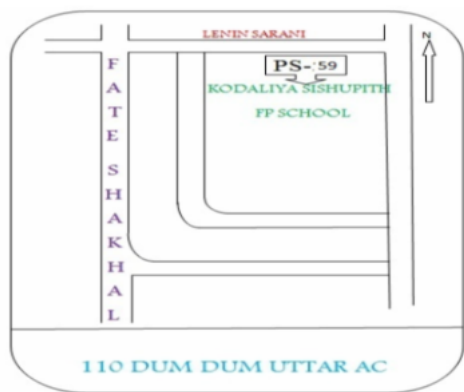

Nazri Naksha