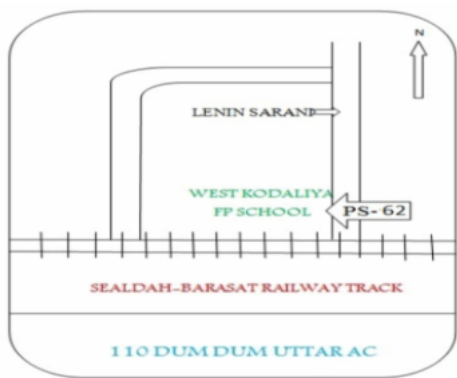

Nazri Naksha