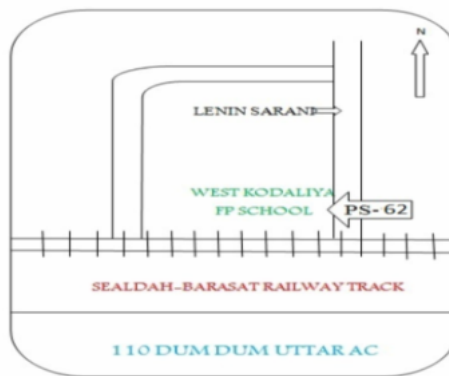

Key MAP View