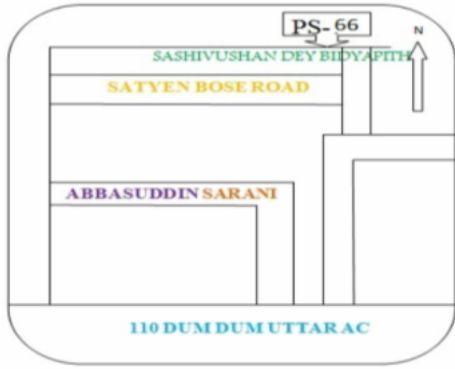

Nazri Naksha