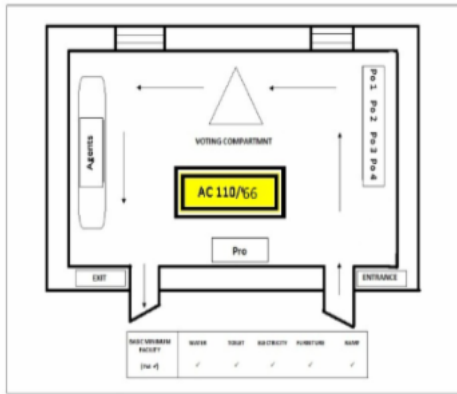

নির্বাচক নিবন্ধন আধিকারিকের স্বাক্ষর

Nazri Naksha

Google Map View

Polling Station Building Front View

Polling Station Front View

Cad View

Key MAP View

1 নাম : নীলা বিশ্বাস স্বামীর নাম: মনু বিশ্বাস বাড়ির নং : n0339 বয়স : 38 লিঙ্গ : মহিলা	XVM1930221 ফটো উপলব্ধ	2 নাম : জয়হরি দাস পিতার নাম: লালমোহন দাস বাড়ির নং : n0229 বয়স : 60 লিঙ্গ : পুরুষ	XVM1306240 ফটো উপলব্ধ	3 নাম : সুভাষিস দাস পিতার নাম: জয়হরি দাস বাড়ির নং : n0223 বয়স : 32 লিঙ্গ : পুরুষ	XVM1190073 ফটো উপলব্ধ
4 নাম : গাগী দে পিতার নাম: গনেশ দে বাড়ির নং : n0330 বয়স : 26 লিঙ্গ : মহিলা	XVM1950898 ফটো উপলব্ধ	5 নাম : অপর্ণা হালদার অন্যান্য: কাকলি ঘটক বাড়ির নং : n0340 বয়স : 32 লিঙ্গ : মহিলা	XVM1935824 ফটো উপলব্ধ	6 নাম : শাহনওয়াজ আলি খান পিতার নাম: রেজওয়ান আলি খান বাড়ির নং : n0070 বয়স : 50 লিঙ্গ : পুরুষ	WB/20/134/489409 ফটো উপলব্ধ
7 নাম : সুস্মিতা মন্ডল মায়ের নাম: শিপ্রা ভৌমিক বাড়ির নং : n0380 বয়স : 39 লিঙ্গ : মহিলা	CDK2999639 ফটো উপলব্ধ	8 নাম : শিবশঙ্কর রানা মায়ের নাম: চিত্রা রানা বাড়ির নং : n0331 বয়স : 26 লিঙ্গ : পুরুষ	XVM1921527 ফটো উপলব্ধ	9 নাম : নিত্যগোপাল রায় অন্যান্য: শ্রীদাত্রী রায় বাড়ির নং : n0346 বয়স : 57 লিঙ্গ : পুরুষ	XVM1924679 ফটো উপলব্ধ
10 নাম : সুনিতা রায় স্বামীর নাম: পিন্টু রায় বাড়ির নং : n0345 বয়স : 47 লিঙ্গ : মহিলা	XVM1939404 ফটো উপলব্ধ	11 নাম : সৌরভ রায় পিতার নাম: পিন্টু রায় বাড়ির নং : n0341 বয়স : 31 লিঙ্গ : পুরুষ	XVM1937374 ফটো উপলব্ধ	Q 12 নাম : সুন্দন রায় মায়ের নাম: শ্রীদাত্রী রায় বাড়ির নং : বয়স : 27 লিঙ্গ : পুরুষ	XVM1929249 ফটো উপলব্ধ
Q 13 নাম : সুমন সাহা পিতার নাম: গোবিন্দ সাহা বাড়ির নং : বয়স : 28 লিঙ্গ : পুরুষ	XVM1924588 ফটো উপলব্ধ	14 নাম : মৌসুমী তপাদার দাস স্বামীর নাম: অনুপ তপাদার বাড়ির নং : n0263 বয়স : 33 লিঙ্গ : মহিলা	XVM1036060 ফটো উপলব্ধ	15 নাম : ভোলানাথ পাল পিতার নাম: নেপাল পাল বাড়ির নং : 2/1 বয়স : 55 লিঙ্গ : পুরুষ	WB/20/134/489103 ফটো উপলব্ধ
16 নাম : বাপ্পী সেন স্বামীর নাম: স্বপন সেন বাড়ির নং : 19/4/1 বয়স : 57 লিঙ্গ : মহিলা	WB/20/134/489475 ফটো উপলব্ধ	17 নাম : কেশব পোদ্দার পিতার নাম: হরিদাস পোদ্দার বাড়ির নং : 37/1 বয়স : 59 লিঙ্গ : পুরুষ	WB/20/134/489645 ফটো উপলব্ধ	18 নাম : কমলা ঘোষ পিতার নাম: ননীগোপাল ঘোষ বাড়ির নং : 40 বয়স : 71 লিঙ্গ : মহিলা	WB/20/134/489066 ফটো উপলব্ধ
19 নাম : শিব শংকর ঘোষ পিতার নাম: ননীগোপাল ঘোষ বাড়ির নং : 40 বয়স : 53 লিঙ্গ : পুরুষ	CDK1741735 ফটো উপলব্ধ	20 নাম : রাজীব ঘোষ পিতার নাম: ননীগোপাল ঘোষ বাড়ির নং : 40 বয়স : 50 লিঙ্গ : পুরুষ	WB/20/134/489097 ফটো উপলব্ধ	21 নাম : অনুপমা ঘোষ স্বামীর নাম: শিবশংকর ঘোষ বাড়ির নং : 40 বয়স : 40 লিঙ্গ : মহিলা	CDK3250966 ফটো উপলব্ধ
22 নাম : তনয়া ঘোষ পিতার নাম: তপন বরুসী বাড়ির নং : 40 বয়স : 34 লিঙ্গ : মহিলা	XVM1339613 ফটো উপলব্ধ	23 নাম : শ্রীরূপা ঘোষ পিতার নাম: শিব শঙ্কর ঘোষ বাড়ির নং : 40 বয়স : 22 লিঙ্গ : মহিলা	XVM2499341 ফটো উপলব্ধ	24 নাম : গোবিন্দ সাহা পিতার নাম: সন্ন্যাসী সাহা বাড়ির নং : 40 বয়স : 61 লিঙ্গ : পুরুষ	XVM0215111 ফটো উপলব্ধ
25 নাম : জয়ন্তী সাহা স্বামীর নাম: গোবিন্দ সাহা বাড়ির নং : 40 বয়স : 55 লিঙ্গ : মহিলা	WB/20/134/513194 ফটো উপলব্ধ	26 নাম : টুম্পা সাহা পিতার নাম: গোবিন্দ সাহা বাড়ির নং : 40 বয়স : 33 লিঙ্গ : মহিলা	XVM1190040 ফটো উপলব্ধ	27 নাম : বিকি দাস পিতার নাম: জয়হরি দাস বাড়ির নং : 96/M বয়স : 30 লিঙ্গ : পুরুষ	XVM1418656 ফটো উপলব্ধ
28 নাম : সুশীল বাউঁ পিতার নাম: মাইকেল বাউঁ বাড়ির নং : 108/6/1 বয়স : 67 লিঙ্গ : পুরুষ	CDK3488947 ফটো উপলব্ধ	29 নাম : সুচনা বাউঁ স্বামীর নাম: সুশীল বাউঁ বাড়ির নং : 108/6/1 বয়স : 61 লিঙ্গ : মহিলা	CDK1738905 ফটো উপলব্ধ	30 নাম : অলিভিয়া বাউঁ পিতার নাম: সুশীল বাউঁ বাড়ির নং : 108/6/1 বয়স : 31 লিঙ্গ : মহিলা	XVM1418664 ফটো উপলব্ধ