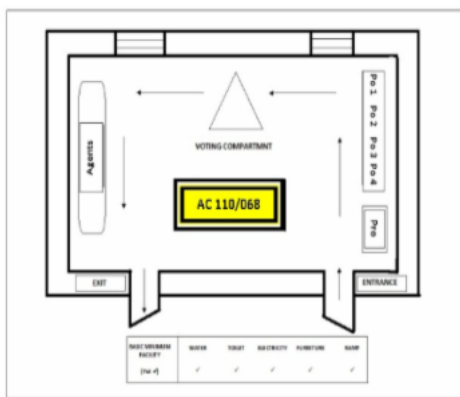

নির্বাচক নিবন্ধন আধিকারিকের স্বাক্ষর

Nazri Naksha

Google Map View

Polling Station Building Front View

Polling Station Front View

Cad View

Key MAP View

1 নাম : মীর আতিকুর রহমান পিতার নাম: মীর গিয়াসউদ্দিন বাড়ির নং : n0134 বয়স : 37 লিঙ্গ : পুরুষ	BWC4119426 ফটো উপলব্ধ	2 নাম : হেনা বিবি স্বামীর নাম: মীর রবীউল ইসলাম বাড়ির নং : 148 বয়স : 38 লিঙ্গ : মহিলা	XVM0948802 ফটো উপলব্ধ	3 নাম : মীর রবীউল ইসলাম পিতার নাম: মীর গিয়াস উদ্দিন বাড়ির নং : n0134 বয়স : 42 লিঙ্গ : পুরুষ	BWC3127966 ফটো উপলব্ধ
4 নাম : রহিমা বিবি স্বামীর নাম: মীর গিয়াস উদ্দিন বাড়ির নং : n0134 বয়স : 71 লিঙ্গ : মহিলা	BWC1985332 ফটো উপলব্ধ	5 নাম : মীর খাবিরুজ্জামান পিতার নাম: মীর মোসফেকুজ্জামান বাড়ির নং : n0131 বয়স : 31 লিঙ্গ : পুরুষ	XVM1419233 ফটো উপলব্ধ	6 নাম : প্রদীপ সরকার পিতার নাম: তপন সরকার বাড়ির নং : n0131 বয়স : 37 লিঙ্গ : পুরুষ	BWC4119350 ফটো উপলব্ধ
7 নাম : সালেমা বিবি স্বামীর নাম: আখের আলী মোল্লা বাড়ির নং : n0130 বয়স : 43 লিঙ্গ : মহিলা	BWC3127107 ফটো উপলব্ধ	8 নাম : আখের আলী মোল্লা পিতার নাম: জসীম আলি মোল্লা বাড়ির নং : n0130 বয়স : 52 লিঙ্গ : পুরুষ	BWC3760246 ফটো উপলব্ধ	9 নাম : সেলিমা খাতুন মায়ের নাম: জাহেদা বিবি বাড়ির নং : n0158 বয়স : 38 লিঙ্গ : মহিলা	XVM1054824 ফটো উপলব্ধ
10 নাম : রফিক তরফদার পিতার নাম: মামুদ তরফদার বাড়ির নং : 156 বয়স : 32 লিঙ্গ : পুরুষ	XVM1306786 ফটো উপলব্ধ	11 নাম : টুস্পা বিবি স্বামীর নাম: সেক সফিকুল ইসলাম বাড়ির নং : n0149 বয়স : 32 লিঙ্গ : মহিলা	XVM1419258 ফটো উপলব্ধ	12 নাম : সেখ সাইফুল রশিদ পিতার নাম: সেখ হারুনাল রশিদ বাড়ির নং : 163 বয়স : 34 লিঙ্গ : পুরুষ	XVM1054998 ফটো উপলব্ধ
13 নাম : সেখ সরিফুল রহমান পিতার নাম: সেখ সিরাজুল রহমান বাড়ির নং : n0149 বয়স : 29 লিঙ্গ : পুরুষ	XVM1592948 ফটো উপলব্ধ	14 নাম : সেখ সিরাজুল রহমান পিতার নাম: সেখ আজিজার রহমান বাড়ির নং : n0149 বয়স : 60 লিঙ্গ : পুরুষ	BWC0026021 ফটো উপলব্ধ	15 নাম : আনোয়ারা বিবি স্বামীর নাম: সেখ হারুনাল রসিদ বাড়ির নং : n0149 বয়স : 57 লিঙ্গ : মহিলা	WB/20/138/000457 ফটো উপলব্ধ
16 নাম : সেখ রফিকুল ইসলাম পিতার নাম: সেখ আজিজার রহমান বাড়ির নং : n0149 বয়স : 68 লিঙ্গ : পুরুষ	WB/20/138/000158 ফটো উপলব্ধ	17 নাম : রৌপান বিবি স্বামীর নাম: সেখ আজিজার রহমান বাড়ির নং : n0149 বয়স : 83 লিঙ্গ : মহিলা	WB/20/138/000459 ফটো উপলব্ধ	18 নাম : ইমরান আলি মোল্লা পিতার নাম: সুরাত আলি মোল্লা বাড়ির নং : n0146 বয়স : 31 লিঙ্গ : পুরুষ	XVM1419506 ফটো উপলব্ধ
19 নাম : সেখ নাইম উদ্দিন পিতার নাম: সেখ কুতুব উদ্দিন বাড়ির নং : n0063 বয়স : 30 লিঙ্গ : পুরুষ	XVM1419514 ফটো উপলব্ধ	20 নাম : মোমতাজ বিবি স্বামীর নাম: মনাজ্জিল মোল্লা বাড়ির নং : n0382 বয়স : 67 লিঙ্গ : মহিলা	XVM1843606 ফটো উপলব্ধ	21 নাম : রিজিয়া বিবি স্বামীর নাম: সেখ সাত্তার আলী বাড়ির নং : n0374 বয়স : 76 লিঙ্গ : মহিলা	XVM1843515 ফটো উপলব্ধ
22 নাম : ইমরান সেখ মায়ের নাম: সরিফুল বিবি বাড়ির নং : n0169 বয়স : 40 লিঙ্গ : পুরুষ	XVM1843499 ফটো উপলব্ধ	23 নাম : অইসা খাতুন মায়ের নাম: কলিঙ্গান খাতুন বাড়ির নং : n0169 বয়স : 47 লিঙ্গ : মহিলা	XVM1843440 ফটো উপলব্ধ	24 নাম : রাজিয়া বিবি স্বামীর নাম: রমজান আলি বাড়ির নং : n0368 বয়স : 32 লিঙ্গ : মহিলা	XVM1843390 ফটো উপলব্ধ
25 নাম : সেখ ওয়াসিম আলি পিতার নাম: সেখ সখের আলি বাড়ির নং : n0366 বয়স : 27 লিঙ্গ : পুরুষ	XVM1843374 ফটো উপলব্ধ	26 নাম : ইমরান আলি পিতার নাম: সিরাজ আলি বাড়ির নং : n0362 বয়স : 27 লিঙ্গ : পুরুষ	XVM1843333 ফটো উপলব্ধ	27 নাম : রুকসোনা খাতুন স্বামীর নাম: ইয়াসিন আলি বাড়ির নং : n0427 বয়স : 32 লিঙ্গ : মহিলা	YCW1549609 ফটো উপলব্ধ
28 নাম : মোমতাজ খাতুন স্বামীর নাম: মীর হানিফ আলী বাড়ির নং : n0426 বয়স : 33 লিঙ্গ : মহিলা	YCW0979021 ফটো উপলব্ধ	29 নাম : সেখ কাদের আলি পিতার নাম: সেখ মুজিত আলি বাড়ির নং : n0144 বয়স : 46 লিঙ্গ : পুরুষ	BWC4034385 ফটো উপলব্ধ	30 নাম : হাবিবুর রহমান মোল্লা পিতার নাম: আক্কাচ আলী মোল্লা বাড়ির নং : n0360 বয়স : 27 লিঙ্গ : পুরুষ	XVM1843317 ফটো উপলব্ধ