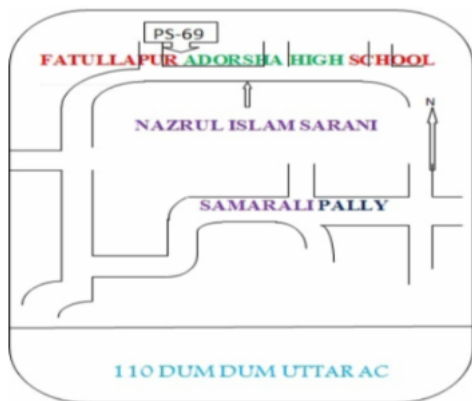

Nazri Naksha