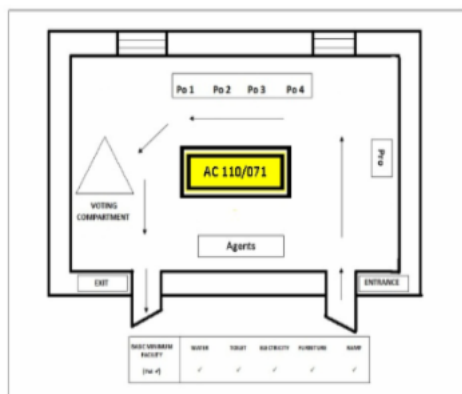

নির্বাচক নিবন্ধন আধিকারিকের স্বাক্ষর

Nazri Naksha

Google Map View

Polling Station Building Front View

Polling Station Front View

Cad View

Key MAP View

1 নাম : শেখ ফরিদউদ্দিন পিতার নাম: শেখ কাশেম আলি বাড়ির নং : n0005 বয়স : 38 লিঙ্গ : পুরুষ	BWC3626066 ফটো উপলব্ধ	2 নাম : সেখ হাসেম আলি পিতার নাম: শুকুর আলি বাড়ির নং : n0006 বয়স : 43 লিঙ্গ : পুরুষ	BWC3762705 ফটো উপলব্ধ	3 নাম : সালেমা বিবি খাতুন স্বামীর নাম: আব্দুল সামেদ বাড়ির নং : n0038 বয়স : 40 লিঙ্গ : মহিলা	XVM1308733 ফটো উপলব্ধ
4 নাম : আব্দুল সামেদ পিতার নাম: শেখ জোনাব আলী বাড়ির নং : n0038 বয়স : 51 লিঙ্গ : পুরুষ	BWC3132842 ফটো উপলব্ধ	5 নাম : সেখ আব্দুল সাফিনুর আলম পিতার নাম: আব্দুল লাতীফ বাড়ির নং : n0035 বয়স : 34 লিঙ্গ : পুরুষ	XVM1595016 ফটো উপলব্ধ	6 নাম : মারুফা বিবি স্বামীর নাম: শেখ ইজাজ উদ্দিন বাড়ির নং : n0034 বয়স : 36 লিঙ্গ : মহিলা	XVM1192517 ফটো উপলব্ধ
7 নাম : ইমরান শেখ পিতার নাম: লাটে দিলোয়ার শেখ বাড়ির নং : n0034 বয়স : 38 লিঙ্গ : পুরুষ	BWC4035630 ফটো উপলব্ধ	8 নাম : সেখ ফারহাজ উদ্দিন পিতার নাম: সেখ কুতুবউদ্দিন বাড়ির নং : n0034 বয়স : 32 লিঙ্গ : পুরুষ	XVM1308923 ফটো উপলব্ধ	9 নাম : সেখ ইন্তিয়াজ উদ্দিন পিতার নাম: সেখ কুতুবউদ্দিন বাড়ির নং : n0034 বয়স : 32 লিঙ্গ : পুরুষ	XVM1308907 ফটো উপলব্ধ
10 নাম : শেখ ইজাজ উদ্দিন পিতার নাম: সেখ কুতুবউদ্দিন বাড়ির নং : n0034 বয়স : 39 লিঙ্গ : পুরুষ	BWC3626124 ফটো উপলব্ধ	11 নাম : আফরুজা বিবি স্বামীর নাম: শেখ ওহিদ আলি বাড়ির নং : 56 বয়স : 44 লিঙ্গ : মহিলা	XVM1421759 ফটো উপলব্ধ	12 নাম : সিদ্দিক আলী পিতার নাম: শেখ আনসার আলী বাড়ির নং : n0054 বয়স : 39 লিঙ্গ : পুরুষ	BWC3626017 ফটো উপলব্ধ
13 নাম : ছকিনা বিবি স্বামীর নাম: আনসার আলি বাড়ির নং : n0054 বয়স : 71 লিঙ্গ : মহিলা	BWC3132230 ফটো উপলব্ধ	14 নাম : সেখ ইনজামাম উল ইসলাম পিতার নাম: সেখ সইদুল ইসলাম বাড়ির নং : n0049 বয়স : 32 লিঙ্গ : পুরুষ	XVM1192483 ফটো উপলব্ধ	15 নাম : রেশমা বিবি স্বামীর নাম: শেখ নজরুল ইসলাম বাড়ির নং : n0049 বয়স : 40 লিঙ্গ : মহিলা	XVM0231688 ফটো উপলব্ধ
16 নাম : কুদ্দুস আলী পিতার নাম: মমতাজ আলী বাড়ির নং : n0043 বয়স : 38 লিঙ্গ : পুরুষ	BWC4035127 ফটো উপলব্ধ	17 নাম : মুসলিমা বিবি স্বামীর নাম: সেলিম আলী বাড়ির নং : n0043 বয়স : 39 লিঙ্গ : মহিলা	XVM1595271 ফটো উপলব্ধ	18 নাম : সেলীম আলী পিতার নাম: মমতাজ আলী বাড়ির নং : n0043 বয়স : 45 লিঙ্গ : পুরুষ	BWC3625894 ফটো উপলব্ধ
19 নাম : আজিবাব আলি পিতার নাম: মমতাজ আলি বাড়ির নং : n0043 বয়স : 47 লিঙ্গ : পুরুষ	XVM1308758 ফটো উপলব্ধ	20 নাম : সায়রা স্বামীর নাম: মমতাজ আলী বাড়ির নং : n0043 বয়স : 65 লিঙ্গ : মহিলা	WB/20/138/003260 ফটো উপলব্ধ	21 নাম : ফিরুজা বিবি স্বামীর নাম: আব্দুল হামিদ বাড়ির নং : n0045 বয়স : 52 লিঙ্গ : মহিলা	XVM1192533 ফটো উপলব্ধ
22 নাম : সেখ কুদ্দাস আলী পিতার নাম: সেখ রোমান আলী বাড়ির নং : n0051 বয়স : 31 লিঙ্গ : পুরুষ	XVM1421403 ফটো উপলব্ধ	23 নাম : জোবেদা বিবি স্বামীর নাম: রমজান আলি শেখ বাড়ির নং : n0051 বয়স : 49 লিঙ্গ : মহিলা	BWC2295137 ফটো উপলব্ধ	24 নাম : রমজান আলী শেখ পিতার নাম: ফজের আলী শেখ বাড়ির নং : n0051 বয়স : 58 লিঙ্গ : পুরুষ	WB/20/138/003630 ফটো উপলব্ধ
25 নাম : ইনজামুল গাজী পিতার নাম: আব্দুল রউফ গাজী বাড়ির নং : n0083 বয়স : 32 লিঙ্গ : পুরুষ	XVM1192277 ফটো উপলব্ধ	26 নাম : মরিয়াম সুলতানা পিতার নাম: আব্দুল হান্নান গাজী বাড়ির নং : n0083 বয়স : 30 লিঙ্গ : মহিলা	XVM1595180 ফটো উপলব্ধ	27 নাম : মহঃ বোরহান গাজী পিতার নাম: আলফক্কার গাজী বাড়ির নং : n0083 বয়স : 47 লিঙ্গ : পুরুষ	WB/20/138/003275 ফটো উপলব্ধ
28 নাম : আয়েশা খাতুন বিবি স্বামীর নাম: আরফুল ইসলাম গাজী বাড়ির নং : n0079 বয়স : 31 লিঙ্গ : মহিলা	XVM1308956 ফটো উপলব্ধ	29 নাম : সেখ মোক্তার আলী পিতার নাম: সেখ অহেদ আলী বাড়ির নং : 76 বয়স : 31 লিঙ্গ : পুরুষ	XVM1421411 ফটো উপলব্ধ	30 নাম : হালিমা বিবি স্বামীর নাম: ছোয়েদ আলী শেখ বাড়ির নং : n0076 বয়স : 55 লিঙ্গ : মহিলা	WB/20/138/003268 ফটো উপলব্ধ