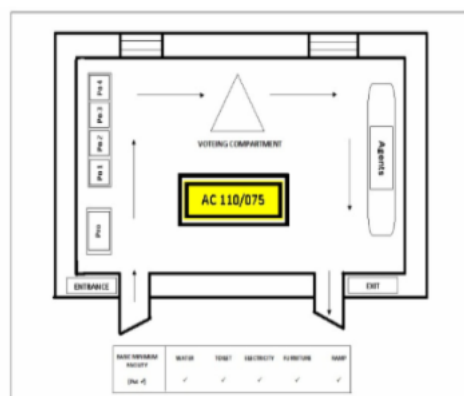

নির্বাচক নিবন্ধন আধিকারিকের স্বাক্ষর

Nazri Naksha

Google Map View

Polling Station Building Front View

Polling Station Front View

Cad View

Key MAP View

| | | | | | | | | | | | |
|----|------------|--|------------|----|------------------|--|------------|----|------------------|---|------------|
| 1 | XVM2158319 | নাম : উষা সামন্ত(দাস) স্বামীর নাম: অবোধ দাস বাড়ির নং : বয়স : 55 লিঙ্গ : মহিলা | ফটো উপলব্ধ | 2 | XVM1057546 | নাম : রেখা অধিকারী স্বামীর নাম: শঙ্কর অধিকারী বাড়ির নং : 291 বয়স : 45 লিঙ্গ : মহিলা | ফটো উপলব্ধ | 3 | XVM1057538 | নাম : সোমা অধিকারী স্বামীর নাম: জ্যোতিষ অধিকারী বাড়ির নং : n0290 বয়স : 48 লিঙ্গ : মহিলা | ফটো উপলব্ধ |
| 4 | XVM1728393 | নাম : জয় কুণ্ডু পিতার নাম: নন্দ গোপাল কুণ্ডু বাড়ির নং : n0044 বয়স : 28 লিঙ্গ : পুরুষ | ফটো উপলব্ধ | 5 | XVM1057660 | নাম : শম্ভু অধিকারী পিতার নাম: জীতেন অধিকারী বাড়ির নং : n0040 বয়স : 50 লিঙ্গ : পুরুষ | ফটো উপলব্ধ | 6 | XVM1057694 | নাম : জ্যোতিষ অধিকারী পিতার নাম: জীতেন অধিকারী বাড়ির নং : n0040 বয়স : 40 লিঙ্গ : পুরুষ | ফটো উপলব্ধ |
| 7 | XVM1057702 | নাম : শঙ্কর অধিকারী পিতার নাম: জীতেন অধিকারী বাড়ির নং : n0040 বয়স : 47 লিঙ্গ : পুরুষ | ফটো উপলব্ধ | 8 | XVM2158160 | নাম : প্রভাত অধিকারী পিতার নাম: শঙ্কর অধিকারী বাড়ির নং : 291 বয়স : 24 লিঙ্গ : পুরুষ | ফটো উপলব্ধ | 9 | XVM2157618 | নাম : অনামিকা অধিকারী পিতার নাম: পিনাক অধিকারী বাড়ির নং : বয়স : 24 লিঙ্গ : মহিলা | ফটো উপলব্ধ |
| 10 | UWL0734103 | নাম : সুমিত্রা অধিকারী স্বামীর নাম: পিনাক অধিকারী বাড়ির নং : n0769 বয়স : 43 লিঙ্গ : মহিলা | ফটো উপলব্ধ | 11 | UWL0734095 | নাম : পিনাক অধিকারী মায়ের নাম: মমতা অধিকারী বাড়ির নং : n0863 বয়স : 46 লিঙ্গ : পুরুষ | ফটো উপলব্ধ | 12 | YUP1513308 | নাম : স্বপ্না অধিকারী স্বামীর নাম: শম্ভু অধিকারী বাড়ির নং : n0044 বয়স : 44 লিঙ্গ : মহিলা | ফটো উপলব্ধ |
| 13 | XVM2527315 | নাম : সঞ্জয় সরকার পিতার নাম: অরবিন্দ সরকার বাড়ির নং : এন0044 বয়স : 39 লিঙ্গ : পুরুষ | ফটো উপলব্ধ | 14 | XVM1057520 | নাম : জীতেন অধিকারী পিতার নাম: কান্তিক চন্দ্র অধিকারী বাড়ির নং : n0289 বয়স : 76 লিঙ্গ : পুরুষ | ফটো উপলব্ধ | 15 | XVM1597152 | নাম : রবীন দাস পিতার নাম: নরেন্দ্র দাস বাড়ির নং : 39 বয়স : 50 লিঙ্গ : পুরুষ | ফটো উপলব্ধ |
| 16 | XVM2020469 | নাম : নেহা ওরাও পিতার নাম: সুধা ওরাও বাড়ির নং : এন বয়স : 26 লিঙ্গ : মহিলা | ফটো উপলব্ধ | 17 | XVM1948884 | নাম : শান্তি ওরাও অন্যান্য: বাহুরা ওরাও বাড়ির নং : n0793 বয়স : 44 লিঙ্গ : মহিলা | ফটো উপলব্ধ | 18 | BWC3454139 | নাম : বিনোদ ওরাও পিতার নাম: সুকরা ওরাও বাড়ির নং : n0810 বয়স : 40 লিঙ্গ : পুরুষ | ফটো উপলব্ধ |
| 19 | XVM1962315 | নাম : সুকা ওঁরাও পিতার নাম: এতোয়া ওঁরাও বাড়ির নং : n0792 বয়স : 45 লিঙ্গ : পুরুষ | ফটো উপলব্ধ | 20 | BWC0892349 | নাম : সুমিত্রা ওঁরাও স্বামীর নাম: সুকরা ওঁরাও বাড়ির নং : n0811 বয়স : 56 লিঙ্গ : মহিলা | ফটো উপলব্ধ | 21 | XVM1925395 | নাম : কাজল ওঁরাও পিতার নাম: সুকা ওঁরাও বাড়ির নং : n0791 বয়স : 29 লিঙ্গ : মহিলা | ফটো উপলব্ধ |
| 22 | XVM1727569 | নাম : রবি ওঁরাও পিতার নাম: জুবির ওঁরাও বাড়ির নং : n0601 বয়স : 32 লিঙ্গ : পুরুষ | ফটো উপলব্ধ | 23 | WB/20/138/618421 | নাম : পাচো ওঁরাও স্বামীর নাম: জুবির ওঁরাও বাড়ির নং : n0600 বয়স : 56 লিঙ্গ : মহিলা | ফটো উপলব্ধ | 24 | WB/20/138/618420 | নাম : জুবির ওঁরাও পিতার নাম: মাংরা ওঁরাও বাড়ির নং : n0599 বয়স : 60 লিঙ্গ : পুরুষ | ফটো উপলব্ধ |
| 25 | XVM2424778 | নাম : বিষ্ণু ওরাও পিতার নাম: সুখা ওড়াও বাড়ির নং : 793 বয়স : 23 লিঙ্গ : পুরুষ | ফটো উপলব্ধ | 26 | XVM2424729 | নাম : কুমারী ওড়াও স্বামীর নাম: বধূয়া ওড়াও বাড়ির নং : এন0005 বয়স : 56 লিঙ্গ : মহিলা | ফটো উপলব্ধ | 27 | KTF1246545 | নাম : নরেন সরকার পিতার নাম: পঞ্চনাথ সরকার বাড়ির নং : এন0005 বয়স : 60 লিঙ্গ : পুরুষ | ফটো উপলব্ধ |
| 28 | RXC1182815 | নাম : পঞ্চ তিরকি পিতার নাম: জীতেন তিরকি বাড়ির নং : এন0005 বয়স : 40 লিঙ্গ : পুরুষ | ফটো উপলব্ধ | 29 | RXC0866137 | নাম : কৃষ্ণ তিরকি পিতার নাম: জীতেন তিরকি বাড়ির নং : এন0005 বয়স : 35 লিঙ্গ : মহিলা | ফটো উপলব্ধ | 30 | XVM2424612 | নাম : বেণ্না ওরৌ পিতার নাম: গামা ওড়াও বাড়ির নং : এন0005 বয়স : 61 লিঙ্গ : পুরুষ | ফটো উপলব্ধ |