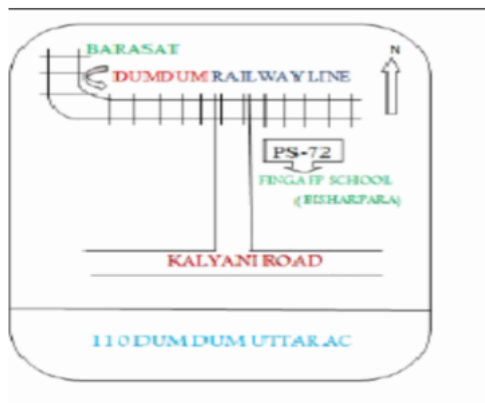

Nazri Naksha