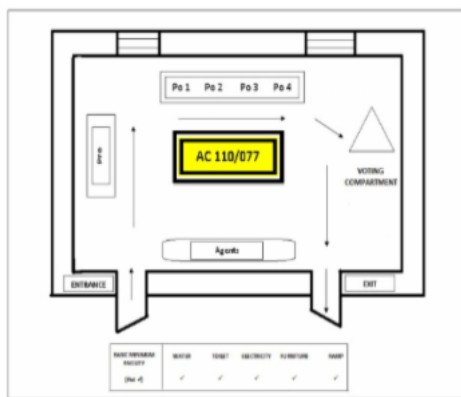

নির্বাচক নিবন্ধন আধিকারিকের স্বাক্ষর

Nazri Naksha

Google Map View

Polling Station Building Front View

Polling Station Front View

Cad View

Key MAP View

1 নাম : আতিয়ার আলি পিতার নাম: মুজিত আলি বাড়ির নং : n0071 বয়স : 56 লিঙ্গ : পুরুষ	BWC2160943 ফটো উপলব্ধ	2 নাম : ছুপিয়া বেওয়া স্বামীর নাম: গনি মোল্লা বাড়ির নং : n0295 বয়স : 56 লিঙ্গ : মহিলা	RXC1181684 ফটো উপলব্ধ	3 নাম : সাহানারা বিবি স্বামীর নাম: শুকুর আলি বাড়ির নং : 190 বয়স : 45 লিঙ্গ : মহিলা	XVM0831206 ফটো উপলব্ধ
4 নাম : আচিরোন বিবি স্বামীর নাম: আতিয়ার আলি বাড়ির নং : n0071 বয়স : 37 লিঙ্গ : মহিলা	XVM0952978 ফটো উপলব্ধ	5 নাম : সুখাংশু মধু পিতার নাম: সুকলাল মধু বাড়ির নং : n0098 বয়স : 43 লিঙ্গ : পুরুষ	BWC3138617 ফটো উপলব্ধ	6 নাম : রেবা মধু স্বামীর নাম: সুকলাল মধু বাড়ির নং : n0098 বয়স : 60 লিঙ্গ : মহিলা	BWC4037032 ফটো উপলব্ধ
7 নাম : রিনা মধু (পৌত্র) স্বামীর নাম: খোকন কুমার মধু বাড়ির নং : n0098 বয়স : 55 লিঙ্গ : মহিলা	XVM0831834 ফটো উপলব্ধ	8 নাম : সুখলাল মধু পিতার নাম: মহেন্দ্র কুমার মধু বাড়ির নং : n0098 বয়স : 66 লিঙ্গ : পুরুষ	BWC4037040 ফটো উপলব্ধ	9 নাম : খোকন কুমার মধু পিতার নাম: সুকলাল মধু বাড়ির নং : n0098 বয়স : 60 লিঙ্গ : পুরুষ	BWC4120812 ফটো উপলব্ধ
10 নাম : মহঃ আলাউদ্দিন পিতার নাম: মহিমউদ্দিন বাড়ির নং : n0050 বয়স : 59 লিঙ্গ : পুরুষ	WB/20/138/009018 ফটো উপলব্ধ	11 নাম : সাইফউদ্দিন বিশ্বাস পিতার নাম: আলাউদ্দিন বিশ্বাস বাড়ির নং : n0050 বয়স : 38 লিঙ্গ : পুরুষ	BWC4120416 ফটো উপলব্ধ	12 নাম : মায়মুনা খাতুন স্বামীর নাম: সাইফউদ্দিন বিশ্বাস বাড়ির নং : 130 বয়স : 36 লিঙ্গ : মহিলা	XVM0953125 ফটো উপলব্ধ
13 নাম : গীতা বিশ্বাস স্বামীর নাম: শ্যামল বিশ্বাস বাড়ির নং : 96 বয়স : 36 লিঙ্গ : মহিলা	XVM1517051 ফটো উপলব্ধ	14 নাম : ঝুমা বিবি স্বামীর নাম: সাবির উদ্দিন বিশ্বাস বাড়ির নং : 50 বয়স : 35 লিঙ্গ : মহিলা	XVM1598002 ফটো উপলব্ধ	15 নাম : নুরবানু বিবি স্বামীর নাম: মনসুর আলি বাড়ির নং : n0530 বয়স : 37 লিঙ্গ : মহিলা	XVM1309475 ফটো উপলব্ধ
16 নাম : সাগরিকা বারুই স্বামীর নাম: নিতায় বারুই বাড়ির নং : n0597 বয়স : 37 লিঙ্গ : মহিলা	KTF4630091 ফটো উপলব্ধ	17 নাম : রিতা দাস স্বামীর নাম: অজয় দাস বাড়ির নং : n0098 বয়স : 39 লিঙ্গ : মহিলা	BWC3627528 ফটো উপলব্ধ	18 নাম : আব্দুল ওহিদ মল্লিক পিতার নাম: আব্দুল মুম্বাফ মল্লিক বাড়ির নং : n0076 বয়স : 44 লিঙ্গ : পুরুষ	XVM0831305 ফটো উপলব্ধ
19 নাম : সুকুর আলি পিতার নাম: আব্দুল মুজিত আলী বাড়ির নং : n0071 বয়স : 52 লিঙ্গ : পুরুষ	BWC3138906 ফটো উপলব্ধ	20 নাম : মঞ্জু অধিকারী স্বামীর নাম: সোমনাথ অধিকারী বাড়ির নং : n0598 বয়স : 55 লিঙ্গ : মহিলা	JSC2321230 ফটো উপলব্ধ	21 নাম : সোমনাথ অধিকারী পিতার নাম: জয়ন্ত অধিকারী বাড়ির নং : n0595 বয়স : 65 লিঙ্গ : পুরুষ	JSC2321248 ফটো উপলব্ধ
22 নাম : লুৎফার আলী পিতার নাম: বাহার আলী লুৎফার বাড়ির নং : n0059 বয়স : 50 লিঙ্গ : পুরুষ	BWC2162683 ফটো উপলব্ধ	23 নাম : উষা রানী ওবা স্বামীর নাম: সচিন ওবা বাড়ির নং : 417 বয়স : 73 লিঙ্গ : মহিলা	XVM2160976 ফটো উপলব্ধ	24 নাম : শক্তি পদ ওবা পিতার নাম: সচিন ওবা বাড়ির নং : n0471 বয়স : 45 লিঙ্গ : পুরুষ	XVM1729904 ফটো উপলব্ধ
25 নাম : ডলি কুণ্ডু স্বামীর নাম: প্রদ্যুত কুণ্ডু বাড়ির নং : 35 বয়স : 39 লিঙ্গ : মহিলা	XVM2265767 ফটো উপলব্ধ	26 নাম : সুশীল কুন্ডু পিতার নাম: যুক্তি কুন্ডু বাড়ির নং : n0277 বয়স : 60 লিঙ্গ : পুরুষ	XVM1424720 ফটো উপলব্ধ	27 নাম : শিখা কুন্ডু স্বামীর নাম: সুশীল কুন্ডু বাড়ির নং : n0275 বয়স : 50 লিঙ্গ : মহিলা	XVM1424704 ফটো উপলব্ধ
28 নাম : মিঠু কর গুপ্ত পিতার নাম: মিরঞ্জন কর গুপ্ত বাড়ির নং : বয়স : 68 লিঙ্গ : মহিলা	XVM2162220 ফটো উপলব্ধ	29 নাম : প্রিয়া বিশ্বাস পিতার নাম: গোপাল বিশ্বাস বাড়ির নং : এন0608 বয়স : 29 লিঙ্গ : মহিলা	NNR1664002 ফটো উপলব্ধ	30 নাম : পবিত্র কর্মকার পিতার নাম: পদ্মকর্মকার বাড়ির নং : এন0608 বয়স : 34 লিঙ্গ : পুরুষ	XVM1946573 ফটো উপলব্ধ