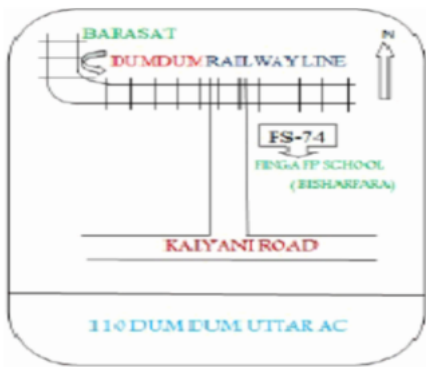

Nazri Naksha