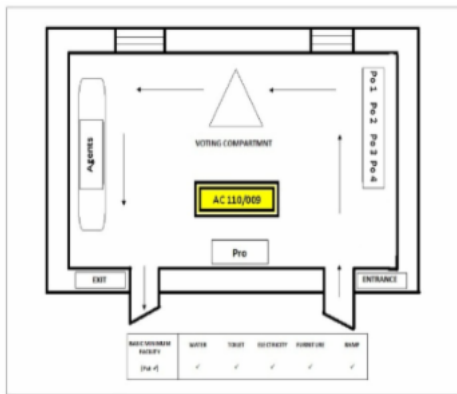

নির্বাচক নিবন্ধন আধিকারিকের স্বাক্ষর

Nazri Naksha

Google Map View

Polling Station Building Front View

Polling Station Front View

Cad View

Key MAP View

1 নাম : বৃষ্টি ঘোষ স্বামীর নাম : প্রদীপ ঘোষ বাড়ির নং : 103/22 বয়স : 33 লিঙ্গ : মহিলা	XVM1830553 ফটো উপলব্ধ	2 নাম : প্রীতি বর পিতার নাম : শ্যামল বর বাড়ির নং : 1 বয়স : 23 লিঙ্গ : মহিলা	XVM2290922 ফটো উপলব্ধ	3 নাম : পরমা দে পিতার নাম : প্রদীপ দে বাড়ির নং : 1/এক্স/6 বয়স : 21 লিঙ্গ : মহিলা	XVM2452712 ফটো উপলব্ধ
4 নাম : সুস্মিতা মুখা স্বামীর নাম : সৌমেন মুখা বাড়ির নং : 4 বয়স : 37 লিঙ্গ : মহিলা	GWZ2946515 ফটো উপলব্ধ	5 নাম : গীতা মাঝি স্বামীর নাম : বাবু মাঝি বাড়ির নং : 5 বয়স : 56 লিঙ্গ : মহিলা	XVM2313567 ফটো উপলব্ধ	6 নাম : মোয়ি হালদার পিতার নাম : সঞ্জয় হালদার বাড়ির নং : 5/1 বয়স : 25 লিঙ্গ : মহিলা	XVM2139749 ফটো উপলব্ধ
7 নাম : রতন মন্ডল পিতার নাম : লালচাঁদ মন্ডল বাড়ির নং : 10/3 বয়স : 61 লিঙ্গ : পুরুষ	HCL1846179 ফটো উপলব্ধ	8 নাম : রাখী মন্ডল স্বামীর নাম : রতন মন্ডল বাড়ির নং : 10/3 বয়স : 46 লিঙ্গ : মহিলা	HCL3795945 ফটো উপলব্ধ	9 নাম : কুমা ভদ্র স্বামীর নাম : রাম ভদ্র বাড়ির নং : ১০/৩ এ বয়স : 48 লিঙ্গ : মহিলা	XVM2472108 ফটো উপলব্ধ
10 নাম : সুচিত্রা বিশ্বাস স্বামীর নাম : কার্তিক বিশ্বাস বাড়ির নং : 15 বয়স : 49 লিঙ্গ : মহিলা	XVM2313682 ফটো উপলব্ধ	Q 11 নাম : মিথুন বিশ্বাস পিতার নাম : কার্তিক বিশ্বাস বাড়ির নং : 15 বয়স : 30 লিঙ্গ : পুরুষ	XVM2329829 ফটো উপলব্ধ	Q 12 নাম : মিন্টু বিশ্বাস মায়ের নাম : সুচিত্রা বিশ্বাস বাড়ির নং : 15 বয়স : 25 লিঙ্গ : পুরুষ	XVM2371797 ফটো উপলব্ধ
13 নাম : যুথিকা মালো স্বামীর নাম : প্রদীপ মালো বাড়ির নং : 16/4 বয়স : 38 লিঙ্গ : মহিলা	NGB1353903 ফটো উপলব্ধ	14 নাম : আল্লা খাঁ পিতার নাম : মনোরঞ্জন মন্ডল বাড়ির নং : 16/এ বয়স : 36 লিঙ্গ : মহিলা	XZD1296037 ফটো উপলব্ধ	15 নাম : প্রদীপ মালো পিতার নাম : মাখন মালো বাড়ির নং : 16/এ বয়স : 46 লিঙ্গ : পুরুষ	LCX2135184 ফটো উপলব্ধ
16 নাম : রাজ শর্মা মায়ের নাম : রেখা শর্মা বাড়ির নং : 20 বয়স : 25 লিঙ্গ : পুরুষ	XVM1988963 ফটো উপলব্ধ	17 নাম : এষা রায় চৌধুরী পিতার নাম : সঞ্জীব রায় চৌধুরী বাড়ির নং : 21 বয়স : 22 লিঙ্গ : পুরুষ	XVM2371839 ফটো উপলব্ধ	18 নাম : রুমা দাস সাহা স্বামীর নাম : রিপন সাহা বাড়ির নং : 24 বয়স : 34 লিঙ্গ : মহিলা	XVM2373702 ফটো উপলব্ধ
19 নাম : রঞ্জিতা রায় অন্যান্য : পুটুল রায় বাড়ির নং : 24 বয়স : 23 লিঙ্গ : মহিলা	XVM2297182 ফটো উপলব্ধ	20 নাম : ডিম্পল রায় কর স্বামীর নাম : সুদর্শন রায় বাড়ির নং : 24 বয়স : 38 লিঙ্গ : মহিলা	UWL0979666 ফটো উপলব্ধ	21 নাম : আকাশ মন্ডল মায়ের নাম : উষা মন্ডল বাড়ির নং : 27 বয়স : 25 লিঙ্গ : পুরুষ	XVM1988989 ফটো উপলব্ধ
22 নাম : বনি বিশ্বাস পিতার নাম : তপন বিশ্বাস বাড়ির নং : 28 বয়স : 23 লিঙ্গ : মহিলা	XVM2290914 ফটো উপলব্ধ	23 নাম : বিশ্বজিৎ পোন্দার পিতার নাম : তপন পোন্দার বাড়ির নং : 30 বয়স : 25 লিঙ্গ : পুরুষ	XVM1988948 ফটো উপলব্ধ	24 নাম : সুস্মিতা দত্ত পিতার নাম : সুকান্ত দত্ত বাড়ির নং : 36/3 বয়স : 25 লিঙ্গ : পুরুষ	XVM2313658 ফটো উপলব্ধ
25 নাম : গীতা রায় স্বামীর নাম : ননী গোপাল রায় বাড়ির নং : 40/2 বয়স : 50 লিঙ্গ : মহিলা	RMR2109544 ফটো উপলব্ধ	26 নাম : প্রসেনজিৎ রায় পিতার নাম : ননী গোপাল রায় বাড়ির নং : 40/2 বয়স : 31 লিঙ্গ : পুরুষ	RMR2109536 ফটো উপলব্ধ	27 নাম : সুপর্ণা মিত্তি পিতার নাম : দিলীপ মিত্তি বাড়ির নং : 117/এ বয়স : 21 লিঙ্গ : মহিলা	XVM2452720 ফটো উপলব্ধ
28 নাম : শ্যামলী চক্রবর্তী স্বামীর নাম : খোকন চক্রবর্তী বাড়ির নং : 131/1 বয়স : 61 লিঙ্গ : মহিলা	CDK3459062 ফটো উপলব্ধ	29 নাম : পুতুল ঘোষ স্বামীর নাম : সত্য নারায়ন ঘোষ বাড়ির নং : 208/2 বয়স : 66 লিঙ্গ : মহিলা	XVM1239060 ফটো উপলব্ধ	30 নাম : মিঠু চৌধুরী স্বামীর নাম : গৌতম চৌধুরী বাড়ির নং : 218/2 বয়স : 41 লিঙ্গ : মহিলা	XVM2427755 ফটো উপলব্ধ