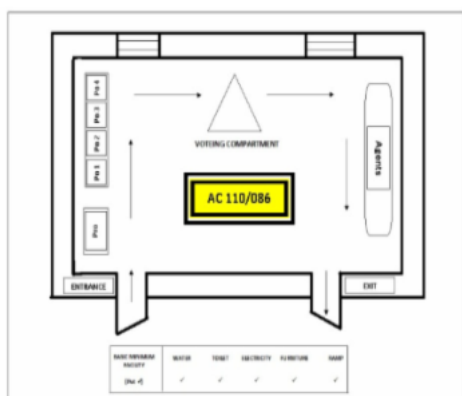

নির্বাচক নিবন্ধন আধিকারিকের স্বাক্ষর

Nazri Naksha

Google Map View

Polling Station Building Front View

Polling Station Front View

Cad View

Key MAP View

1 নাম : মিতাজ্জী মুখার্জী পিতার নাম: মুনাল মুখার্জী বাড়ির নং : n0166 বয়স : 35 লিঙ্গ : পুরুষ	XVM1152230 ফটো উপলব্ধ	2 নাম : পূজা কর পিতার নাম: রবী কর বাড়ির নং : n0167 বয়স : 34 লিঙ্গ : মহিলা	XVM1061852 ফটো উপলব্ধ	3 নাম : রবি কর পিতার নাম: ভোলানাথ কর বাড়ির নং : n0167 বয়স : 56 লিঙ্গ : পুরুষ	DLR2028389 ফটো উপলব্ধ
4 নাম : ত্যানিশা কর পিতার নাম: রবি কর বাড়ির নং : n0167 বয়স : 21 লিঙ্গ : মহিলা	XVM2562627 ফটো উপলব্ধ	5 নাম : অজিত কর পিতার নাম: ভোলানাথ কর বাড়ির নং : n0166 বয়স : 59 লিঙ্গ : পুরুষ	BWC0068270 ফটো উপলব্ধ	6 নাম : সুমি আচার্য স্বামীর নাম: রঞ্জি আচার্য বাড়ির নং : বয়স : 32 লিঙ্গ : মহিলা	XVM2172054 ফটো উপলব্ধ
7 নাম : শ্রেয়া আচার্য পিতার নাম: কমল কৃষ্ণ আচার্য বাড়ির নং : বয়স : 24 লিঙ্গ : মহিলা	XVM2171957 ফটো উপলব্ধ	8 নাম : গোপাল কৃষ্ণ আচার্য পিতার নাম: লেট ললিত মোহন আচার্য বাড়ির নং : n0073 বয়স : 73 লিঙ্গ : পুরুষ	XVM2249548 ফটো উপলব্ধ	9 নাম : কমলকৃষ্ণ আচার্য পিতার নাম: ললিত আচার্য বাড়ির নং : বয়স : 70 লিঙ্গ : পুরুষ	XVM2243822 ফটো উপলব্ধ
10 নাম : রূপালী জয়সোয়াল স্বামীর নাম: অমিত জয়সোয়াল বাড়ির নং : নং০২ বয়স : 44 লিঙ্গ : মহিলা	LLR2465466 ফটো উপলব্ধ	11 নাম : ঋতু আচার্য পিতার নাম: রাধা কৃষ্ণ আচার্য বাড়ির নং : এন00251 বয়স : 23 লিঙ্গ : মহিলা	XVM2286177 ফটো উপলব্ধ	12 নাম : সঙ্গীতা আচার্য স্বামীর নাম: কমলকৃষ্ণ আচার্য বাড়ির নং : n0073 বয়স : 53 লিঙ্গ : মহিলা	WB/20/138/024195 ফটো উপলব্ধ
13 নাম : প্রাণকৃষ্ণ আচার্য পিতার নাম: ললিত আচার্য বাড়ির নং : n0073 বয়স : 65 লিঙ্গ : পুরুষ	WB/20/138/024318 ফটো উপলব্ধ	14 নাম : রিয়া আচার্য পিতার নাম: কমল কৃষ্ণ আচার্য বাড়ির নং : 73 বয়স : 31 লিঙ্গ : মহিলা	XVM1313857 ফটো উপলব্ধ	15 নাম : রত্না আচার্য পিতার নাম: নারায়ণ আচার্য বাড়ির নং : n0073 বয়স : 28 লিঙ্গ : মহিলা	XVM1736123 ফটো উপলব্ধ
16 নাম : শবরী আচার্য পিতার নাম: প্রাণ কৃষ্ণ আচার্য বাড়ির নং : n0073 বয়স : 38 লিঙ্গ : মহিলা	XVM0834267 ফটো উপলব্ধ	17 নাম : রাজা আচার্য পিতার নাম: প্রাণ কৃষ্ণ আচার্য বাড়ির নং : n0073 বয়স : 39 লিঙ্গ : পুরুষ	BWC3630068 ফটো উপলব্ধ	18 নাম : হীরক আচার্য পিতার নাম: গোপাল কৃষ্ণ আচার্য বাড়ির নং : ৩৩ বয়স : 39 লিঙ্গ : পুরুষ	BWC3630258 ফটো উপলব্ধ
19 নাম : সবিতা আচার্য স্বামীর নাম: নারায়ণ আচার্য বাড়ির নং : n0073 বয়স : 51 লিঙ্গ : মহিলা	WB/20/138/024031 ফটো উপলব্ধ	20 নাম : রত্না আচার্য (বিশ্বাস) স্বামীর নাম: দীপক আচার্য বাড়ির নং : n0073 বয়স : 42 লিঙ্গ : মহিলা	BWC2612349 ফটো উপলব্ধ	21 নাম : দীপক আচার্য পিতার নাম: গোপাল আচার্য বাড়ির নং : n0073 বয়স : 45 লিঙ্গ : পুরুষ	BWC2164549 ফটো উপলব্ধ
22 নাম : নমিতা আচার্য স্বামীর নাম: গোপাল কৃষ্ণ আচার্য বাড়ির নং : n0073 বয়স : 64 লিঙ্গ : মহিলা	BWC0111146 ফটো উপলব্ধ	23 নাম : নারায়ণচন্দ্র আচার্য পিতার নাম: ললিত আচার্য বাড়ির নং : 196 বয়স : 53 লিঙ্গ : পুরুষ	BWC0111138 ফটো উপলব্ধ	24 নাম : অঞ্জনা আচার্য স্বামীর নাম: রাধাকৃষ্ণ আচার্য বাড়ির নং : n0073 বয়স : 46 লিঙ্গ : মহিলা	BWC3772241 ফটো উপলব্ধ
25 নাম : রাধাকৃষ্ণ আচার্য পিতার নাম: ললিত আচার্য বাড়ির নং : n0073 বয়স : 59 লিঙ্গ : পুরুষ	BWC0111120 ফটো উপলব্ধ	26 নাম : সৌমেন আচার্য পিতার নাম: হরেকৃষ্ণ আচার্য বাড়ির নং : n0073 বয়স : 37 লিঙ্গ : পুরুষ	XVM0834234 ফটো উপলব্ধ	27 নাম : সবিতা আচার্য স্বামীর নাম: হরেকৃষ্ণ আচার্য বাড়ির নং : n0073 বয়স : 58 লিঙ্গ : মহিলা	WB/20/138/024061 ফটো উপলব্ধ
28 নাম : হরেকৃষ্ণ আচার্য পিতার নাম: ললিত আচার্য বাড়ির নং : n0073 বয়স : 65 লিঙ্গ : পুরুষ	BWC2165322 ফটো উপলব্ধ	29 নাম : বিউটি কর স্বামীর নাম: রবি কর বাড়ির নং : n0168 বয়স : 53 লিঙ্গ : মহিলা	BWC0068692 ফটো উপলব্ধ	30 নাম : বিজয় কর পিতার নাম: শিবু চন্দ্র কর বাড়ির নং : 280 বয়স : 39 লিঙ্গ : পুরুষ	BWC3629847 ফটো উপলব্ধ