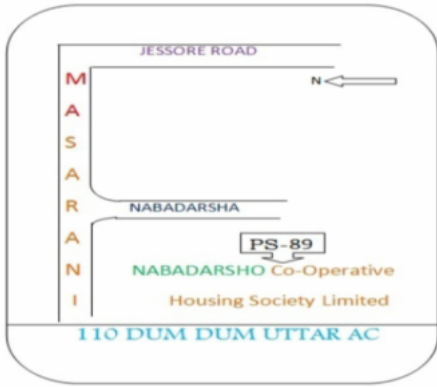

Nazri Naksha