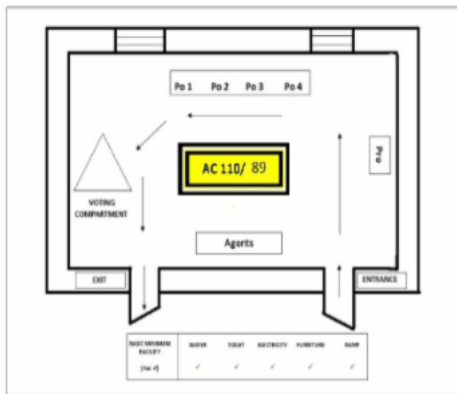

নির্বাচক নিবন্ধন আধিকারিকের স্বাক্ষর

Nazri Naksha

Google Map View

Polling Station Building Front View

Polling Station Front View

Cad View

Key MAP View

1 নাম : নূর আলম হোসেন আলী পিতার নাম: লিয়াকত আলী মণ্ডল বাড়ির নং : 168 বয়স : 31 লিঙ্গ : পুরুষ	XVM1430958 ফটো উপলব্ধ	2 নাম : সাহিন আকতার স্বামীর নাম: মকসুদুর রহমান বাড়ির নং : n0101 বয়স : 52 লিঙ্গ : মহিলা	XVM1315050 ফটো উপলব্ধ	3 নাম : মোসা মনোয়ারা বেগম স্বামীর নাম: মহঃ ইমরান আলী বাড়ির নং : n0097 বয়স : 38 লিঙ্গ : মহিলা	XVM0274589 ফটো উপলব্ধ
4 নাম : ইমরান আলী পিতার নাম: সাজ্জাদ আলী বাড়ির নং : n0097 বয়স : 43 লিঙ্গ : পুরুষ	BWC3149614 ফটো উপলব্ধ	5 নাম : কদবানু বিবি স্বামীর নাম: সাজ্জাদ আলী কদবাহবিবি বাড়ির নং : n0097 বয়স : 61 লিঙ্গ : মহিলা	WB/20/138/030671 ফটো উপলব্ধ	6 নাম : সেলিমা বিবি স্বামীর নাম: ইম্মাত আলী বাড়ির নং : n0035 বয়স : 54 লিঙ্গ : মহিলা	BWC3149341 ফটো উপলব্ধ
7 নাম : ইম্মাত আলি পিতার নাম: ইয়ার আলি বাড়ির নং : n0035 বয়স : 54 লিঙ্গ : পুরুষ	XVM2583763 ফটো উপলব্ধ	8 নাম : সাহানারা বিবি স্বামীর নাম: আব্দুল গোফরান বাড়ির নং : n0033 বয়স : 31 লিঙ্গ : মহিলা	XVM1603471 ফটো উপলব্ধ	9 নাম : আলমগীর আরফীন পিতার নাম: জয়নাল আরফীন বাড়ির নং : n0032 বয়স : 53 লিঙ্গ : পুরুষ	XVM2604692 ফটো উপলব্ধ
10 নাম : আফরোজা সুলতানা পিতার নাম: জহিরুল আরফিন বাড়ির নং : n0032 বয়স : 29 লিঙ্গ : মহিলা	XVM1603299 ফটো উপলব্ধ	11 নাম : সাহিদা বেগম স্বামীর নাম: সরিফউদ্দিন আমেদ বাড়ির নং : n0031 বয়স : 48 লিঙ্গ : মহিলা	BWC1583954 ফটো উপলব্ধ	12 নাম : নাজনিন বেগম স্বামীর নাম: মহঃ রাজু মল্লিক বাড়ির নং : n0031 বয়স : 52 লিঙ্গ : মহিলা	XVM1603497 ফটো উপলব্ধ
13 নাম : সরিফউদ্দিন আহমেদ পিতার নাম: কামাল উদ্দিন আহমেদ বাড়ির নং : n0031 বয়স : 59 লিঙ্গ : পুরুষ	WB/20/138/030087 ফটো উপলব্ধ	14 নাম : ফরিদা বেগম স্বামীর নাম: কামাল বাড়ির নং : n0031 বয়স : 76 লিঙ্গ : মহিলা	WB/20/138/030310 ফটো উপলব্ধ	15 নাম : তসলিমা খাতুন পিতার নাম: মহঃ শওকাত আলী বাড়ির নং : n0019 বয়স : 39 লিঙ্গ : মহিলা	BWC4121950 ফটো উপলব্ধ
16 নাম : মহঃ আলিম পিতার নাম: মহঃ শওকাত আলী বাড়ির নং : n0019 বয়স : 40 লিঙ্গ : পুরুষ	XVM1198563 ফটো উপলব্ধ	17 নাম : সালমা খাতুন পিতার নাম: মহঃ নিজামউদ্দিন বাড়ির নং : n0019 বয়স : 31 লিঙ্গ : মহিলা	XVM1430560 ফটো উপলব্ধ	18 নাম : রীনা বেগম স্বামীর নাম: মহঃ নিজামউদ্দিন বাড়ির নং : n0019 বয়স : 42 লিঙ্গ : মহিলা	XVM0958272 ফটো উপলব্ধ
19 নাম : জাহেদা বিবি স্বামীর নাম: মহম্মাদ সামসুদ্দিন বাড়ির নং : n0019 বয়স : 45 লিঙ্গ : মহিলা	XVM1239722 ফটো উপলব্ধ	20 নাম : মহঃ নিজামউদ্দিন পিতার নাম: মহঃ শওকাত আলী বাড়ির নং : n0019 বয়স : 51 লিঙ্গ : পুরুষ	XVM0890525 ফটো উপলব্ধ	21 নাম : রেহানাবেগম স্বামীর নাম: আব্দুস সালাম বাড়ির নং : n0019 বয়স : 51 লিঙ্গ : মহিলা	BWC3149770 ফটো উপলব্ধ
22 নাম : মহঃ সেলিম পিতার নাম: মহঃ সামসুদ্দিন বাড়ির নং : n0019 বয়স : 31 লিঙ্গ : পুরুষ	XVM1314756 ফটো উপলব্ধ	23 নাম : মহঃ সামসুদ্দিন পিতার নাম: শওকাত আলী বাড়ির নং : n0019 বয়স : 53 লিঙ্গ : পুরুষ	BWC4122081 ফটো উপলব্ধ	24 নাম : আবুল হাসান আমিন পিতার নাম: আব্দুল দাইহান বাড়ির নং : M0019 বয়স : 29 লিঙ্গ : পুরুষ	XVM1603224 ফটো উপলব্ধ
25 নাম : সাজ্জাদ আলী পিতার নাম: মনসুল আলি বাড়ির নং : n0097 বয়স : 69 লিঙ্গ : পুরুষ	WB/20/138/030675 ফটো উপলব্ধ	26 নাম : রসিদা বেগম স্বামীর নাম: আমিনুর রহমান গাজী বাড়ির নং : n0094 বয়স : 56 লিঙ্গ : মহিলা	WB/20/138/030283 ফটো উপলব্ধ	27 নাম : গাজী রাফিক জাভেদ পিতার নাম: মিজানুর রহমান গাজী বাড়ির নং : n0094 বয়স : 34 লিঙ্গ : পুরুষ	XVM0957878 ফটো উপলব্ধ
28 নাম : নাজমা খাতুন (বিবি) স্বামীর নাম: আব্দুল সাদেক বাড়ির নং : n0093 বয়স : 39 লিঙ্গ : মহিলা	XVM0958116 ফটো উপলব্ধ	29 নাম : মুনসী আবদুল সাদেক পিতার নাম: আব্দুল কাবেজ বাড়ির নং : n0093 বয়স : 50 লিঙ্গ : পুরুষ	WB/20/138/030327 ফটো উপলব্ধ	30 নাম : মুনসী আব্দুল আমিন পিতার নাম: মুনসী আব্দুল আলিম বাড়ির নং : n0092 বয়স : 29 লিঙ্গ : পুরুষ	XVM1603398 ফটো উপলব্ধ