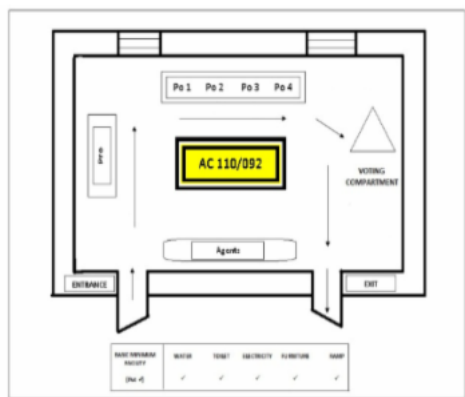

নির্বাচক নিবন্ধন আধিকারিকের স্বাক্ষর

Nazri Naksha

Google Map View

Polling Station Building Front View

Polling Station Front View

Cad View

Key MAP View

| | | | | | |
|---|--------------------------------|--|--------------------------|--|--------------------------------|
| 1 নাম : মর্জিনা বিবি স্বামীর নাম: কাসিম সেখ বাড়ির নং : n0150 বয়স : 75 লিঙ্গ : মহিলা | BWC1864032 ফটো উপলব্ধ | 2 নাম : সেখ মফিজুল রহমান পিতার নাম: সেখ কাসিম বাড়ির নং : n0150 বয়স : 58 লিঙ্গ : পুরুষ | BWC1864552 ফটো উপলব্ধ | 3 নাম : সেখ সিরাজুল রহমান পিতার নাম: সেখ কাসিম বাড়ির নং : n0150 বয়স : 57 লিঙ্গ : পুরুষ | BWC1862416 ফটো উপলব্ধ |
| 4 নাম : রওসনারা বিবি স্বামীর নাম: সেখ সিরাজুল রহমান বাড়ির নং : n0150 বয়স : 50 লিঙ্গ : মহিলা | XVM0835348 ফটো উপলব্ধ | 5 নাম : সাবিনা বিবি স্বামীর নাম: সেখ আব্দুল হাসান বাড়ির নং : n0084 বয়স : 36 লিঙ্গ : মহিলা | XVM0959205 ফটো উপলব্ধ | 6 নাম : সেখ আব্দুল মান্নান মায়ের নাম: সেখ আব্দুল আজিজ বাড়ির নং : n0084 বয়স : 41 লিঙ্গ : পুরুষ | BWC3155231 ফটো উপলব্ধ |
| 7 নাম : আফরোজা বেগম স্বামীর নাম: সেখ আব্দুল সামাদ বাড়ির নং : n0084 বয়স : 57 লিঙ্গ : মহিলা | XVM1136241 ফটো উপলব্ধ | 8 নাম : হালিমা বেগম স্বামীর নাম: সেখ আব্দুল আজিজ বাড়ির নং : n0084 বয়স : 58 লিঙ্গ : মহিলা | BWC1864057 ফটো উপলব্ধ | 9 নাম : শেখ আব্দুল হাসান পিতার নাম: শেখ আব্দুল আজিজ বাড়ির নং : n0084 বয়স : 45 লিঙ্গ : পুরুষ | BWC1864073 ফটো উপলব্ধ |
| 10 নাম : সেখ আনোয়ার হোসেন পিতার নাম: শেখ আব্দুল মজিদ বাড়ির নং : n0084 বয়স : 49 লিঙ্গ : পুরুষ | BWC2626265 ফটো উপলব্ধ | 11 নাম : নাজিমা বেগম স্বামীর নাম: মহঃ তাজউদ্দিন আলি বাড়ির নং : 50/1 বয়স : 48 লিঙ্গ : মহিলা | CKW3853744 ফটো উপলব্ধ | 12 নাম : মহঃ তাজউদ্দিন পিতার নাম: মহঃ আব্দুল আকি বাড়ির নং : n0084 বয়স : 53 লিঙ্গ : পুরুষ | BWC3153582 ফটো উপলব্ধ |
| 13 নাম : ফিরোজা বেগম স্বামীর নাম: মহম্মদ সাহাজান আলি বাড়ির নং : n0081 বয়স : 54 লিঙ্গ : মহিলা | BWC3153590 ফটো উপলব্ধ | 14 নাম : মোহম্মদ আজহারউদ্দিন পিতার নাম: মোহম্মদ সিরাজ উদ্দিন বাড়ির নং : n0090 বয়স : 37 লিঙ্গ : পুরুষ | XVM1604271 ফটো উপলব্ধ | 15 নাম : মহঃ সহিফ উদ্দিন পিতার নাম: মহঃ সিরাজ উদ্দিন বাড়ির নং : n0090 বয়স : 42 লিঙ্গ : পুরুষ | BWC3155116 ফটো উপলব্ধ |
| 16 নাম : মহঃগ পফার উদ্দিন পিতার নাম: মহঃসুর আলি বাড়ির নং : n0090 বয়স : 60 লিঙ্গ : পুরুষ | WB/20/138/036582 ফটো উপলব্ধ | 17 নাম : রওসানআরা স্বামীর নাম: সিরাজউদ্দিন রওসানআরা বাড়ির নং : n0090 বয়স : 64 লিঙ্গ : মহিলা | BWC3776176 ফটো উপলব্ধ | 18 নাম : সেখ মহ সাদিক পিতার নাম: সেখ রফিক বাড়ির নং : n0470 বয়স : 26 লিঙ্গ : পুরুষ | XVM1966811 ফটো উপলব্ধ |
| 19 নাম : তুহিনা বিবি স্বামীর নাম: মহঃ সহিফ উদ্দিন বাড়ির নং : n0090 বয়স : 34 লিঙ্গ : মহিলা | XVM1739531 ফটো উপলব্ধ | 20 নাম : শাহিনা খাতুন পিতার নাম: গফফর উদ্দিন বাড়ির নং : n0090 বয়স : 31 লিঙ্গ : মহিলা | XVM1739739 ফটো উপলব্ধ | 21 নাম : মাজিদা বিবি স্বামীর নাম: সেখ আব্দুল রহিম বাড়ির নং : n0084 বয়স : 43 লিঙ্গ : মহিলা | BWC377448 ফটো উপলব্ধ |
| 22 নাম : এরিনা বিবি স্বামীর নাম: সেখ রফিক বাড়ির নং : n0150 বয়স : 49 লিঙ্গ : মহিলা | BWC3631959 ফটো উপলব্ধ | 23 নাম : শেখ আব্দুল রহিম পিতার নাম: সেখ আব্দুল সোভান বাড়ির নং : n0084 বয়স : 56 লিঙ্গ : পুরুষ | BWC1863604 ফটো উপলব্ধ | 24 নাম : মনোয়ারা বেগম স্বামীর নাম: আব্দুল মজিদ বাড়ির নং : 164 বয়স : 65 লিঙ্গ : মহিলা | BWC1863315 ফটো উপলব্ধ |
| 25 নাম : নাসিমা খাতুন পিতার নাম: সেখ আব্দুল আজিজ বাড়ির নং : n0084 বয়স : 38 লিঙ্গ : মহিলা | XVM0282061 ফটো উপলব্ধ | 26 নাম : শেখ আব্দুল সাদিক পিতার নাম: শেখ ইব্রাহিম বাড়ির নং : 84 বয়স : 66 লিঙ্গ : পুরুষ | BWC1864149 ফটো উপলব্ধ | 27 নাম : ফতোমা বিবি স্বামীর নাম: গফফর উদ্দিন বাড়ির নং : n0090 বয়স : 53 লিঙ্গ : মহিলা | WB/20/138/036580 ফটো উপলব্ধ |
| 28 নাম : শেখ আব্দুল আলিম পিতার নাম: শেখ ইব্রাহিম বাড়ির নং : n0084 বয়স : 59 লিঙ্গ : পুরুষ | BWC1862408 ফটো উপলব্ধ | 29 নাম : সেখ সৈরাফ আলি পিতার নাম: সেখ জামালউদ্দিন বাড়ির নং : না বয়স : 47 লিঙ্গ : পুরুষ | XHS1064955 ফটো উপলব্ধ | 30 নাম : মানোয়ারা বেগম স্বামীর নাম: সেখ সৈরাফ আলি বাড়ির নং : না বয়স : 37 লিঙ্গ : মহিলা | XHS1231216 ফটো উপলব্ধ |