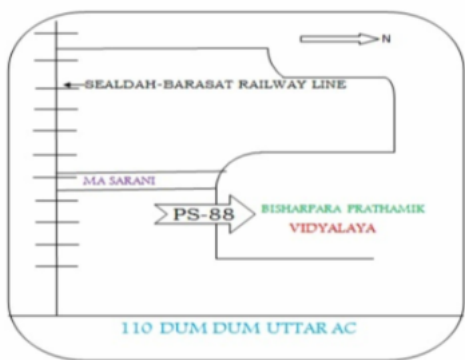

Nazri Naksha