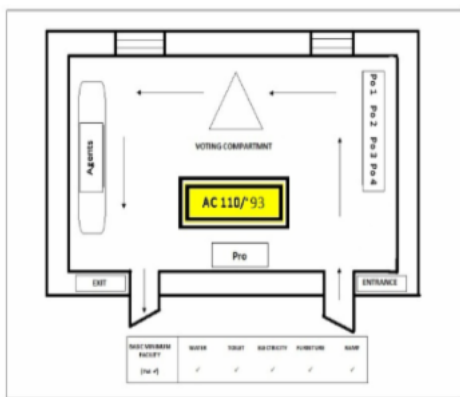

নির্বাচক নিবন্ধন আধিকারিকের স্বাক্ষর

Nazri Naksha

Google Map View

Polling Station Building Front View

Polling Station Front View

Cad View

Key MAP View

1 নাম : রুনু ভট্টাচার্য স্বামীর নাম: বাদল ভট্টাচার্য বাড়ির নং : n0286 বয়স : 68 লিঙ্গ : মহিলা	XVM2466118	ফটো উপলব্ধ	2 নাম : আশুতোষ বিশ্বাস পিতার নাম: সত্যচরন বিশ্বাস বাড়ির নং : n0384 বয়স : 77 লিঙ্গ : পুরুষ	WB/20/138/033521	ফটো উপলব্ধ	3 নাম : সরোজ বিশ্বাস পিতার নাম: গৌতম বিশ্বাস বাড়ির নং : n0394 বয়স : 27 লিঙ্গ : পুরুষ	XVM1932193	ফটো উপলব্ধ
4 নাম : সায়ন্তিকা চক্রবর্তী পিতার নাম: চন্দন চক্রবর্তী বাড়ির নং : n0234 বয়স : 37 লিঙ্গ : মহিলা	XVM0959569	ফটো উপলব্ধ	5 নাম : রুনু চৌধুরী স্বামীর নাম: নিতীশ চৌধুরী বাড়ির নং : n0018 বয়স : 65 লিঙ্গ : মহিলা	WB/20/138/039151	ফটো উপলব্ধ	6 নাম : গোপাল চৌধুরী পিতার নাম: নৃপেন্দ্র চৌধুরী বাড়ির নং : n0018 বয়স : 61 লিঙ্গ : পুরুষ	WB/20/138/039060	ফটো উপলব্ধ
7 নাম : নিতিশ চৌধুরী পিতার নাম: নৃপেন্দ্রা কুমার চৌধুরী বাড়ির নং : n0018 বয়স : 66 লিঙ্গ : পুরুষ	XVM2125649	ফটো উপলব্ধ	8 নাম : বিজয়া চৌধুরী স্বামীর নাম: গোপাল চৌধুরী বাড়ির নং : n0018 বয়স : 56 লিঙ্গ : মহিলা	XVM0959650	ফটো উপলব্ধ	9 নাম : বনশ্রী দাস স্বামীর নাম: বাদল বরন দাস বাড়ির নং : n0051 বয়স : 73 লিঙ্গ : মহিলা	WB/20/138/039006	ফটো উপলব্ধ
10 নাম : রতন কান্তি দাস পিতার নাম: সুকেন্দ্র লাল দাস বাড়ির নং : n0392 বয়স : 62 লিঙ্গ : পুরুষ	XOY2167096	ফটো উপলব্ধ	11 নাম : রণজিত কুমার দাস পিতার নাম: প্রেমানন্দ দাস বাড়ির নং : n0006 বয়স : 58 লিঙ্গ : পুরুষ	WB/20/138/039253	ফটো উপলব্ধ	12 নাম : ধীমান দাস পিতার নাম: রবীন্দ্র নাথ দাস বাড়ির নং : n0043 বয়স : 41 লিঙ্গ : পুরুষ	BWC3107380	ফটো উপলব্ধ
13 নাম : বিজলী দাস স্বামীর নাম: স্বরূপ দাস বাড়ির নং : n0047 বয়স : 40 লিঙ্গ : মহিলা	KLG3633211	ফটো উপলব্ধ	14 নাম : সুমন দাস পিতার নাম: রতন কান্তি দাস বাড়ির নং : n0390 বয়স : 38 লিঙ্গ : পুরুষ	XOY2167039	ফটো উপলব্ধ	Q 15 নাম : এনি দাস স্বামীর নাম: সুমন দাস বাড়ির নং : বয়স : 33 লিঙ্গ : মহিলা	XOY2167047	ফটো উপলব্ধ
16 নাম : রিজকা দে স্বামীর নাম: প্রশান্ত কুমার দে বাড়ির নং : 34/1-বি বয়স : 71 লিঙ্গ : মহিলা	XVM2239259	ফটো উপলব্ধ	17 নাম : সুশান্ত কুমার দে পিতার নাম: শম্ভু দে বাড়ির নং : n0061 বয়স : 62 লিঙ্গ : পুরুষ	WB/20/138/039121	ফটো উপলব্ধ	18 নাম : সমীর দে পিতার নাম: বাদল দে বাড়ির নং : n0234 বয়স : 50 লিঙ্গ : পুরুষ	WKJ2473502	ফটো উপলব্ধ
19 নাম : সমরজিত দে পিতার নাম: প্রশান্ত কুমার দে বাড়ির নং : 34/1বি বয়স : 48 লিঙ্গ : পুরুষ	BWC1866029	ফটো উপলব্ধ	20 নাম : স্মৃতি দে স্বামীর নাম: সমীর দে বাড়ির নং : n0234 বয়স : 40 লিঙ্গ : মহিলা	XVM1740208	ফটো উপলব্ধ	21 নাম : অপর্ণা দত্ত স্বামীর নাম: অমর দত্ত বাড়ির নং : n0275 বয়স : 54 লিঙ্গ : মহিলা	BWC3834322	ফটো উপলব্ধ
22 নাম : অনিবার্ন দত্ত পিতার নাম: ডিঃ কুমার দত্ত বাড়ির নং : n0400 বয়স : 26 লিঙ্গ : পুরুষ	XVM1972496	ফটো উপলব্ধ	23 নাম : ইন্সিতা ঘোষাল পিতার নাম: শুভাশীষ ঘোষাল বাড়ির নং : n0388 বয়স : 26 লিঙ্গ : মহিলা	XVM1952894	ফটো উপলব্ধ	24 নাম : সাবিত্রী কুন্ডু স্বামীর নাম: জিতেন্দ্র নাথ কুন্ডু বাড়ির নং : n0382 বয়স : 59 লিঙ্গ : মহিলা	XVM1153329	ফটো উপলব্ধ
25 নাম : লাক্ষী মঞ্জুদার স্বামীর নাম: আশীষ মঞ্জুদার বাড়ির নং : n0235 বয়স : 42 লিঙ্গ : মহিলা	XVM0959627	ফটো উপলব্ধ	26 নাম : দেবরঞ্জন মণ্ডল পিতার নাম: কানাই মণ্ডল বাড়ির নং : n0152 বয়স : 52 লিঙ্গ : পুরুষ	BWC1586916	ফটো উপলব্ধ	27 নাম : মাধবী মন্ডল পিতার নাম: কাশিনাথ মন্ডল বাড়ির নং : n0389 বয়স : 27 লিঙ্গ : মহিলা	XVM1958438	ফটো উপলব্ধ
28 নাম : অশোক মৌলিক পিতার নাম: অসিত মৌলিক বাড়ির নং : n0012 বয়স : 66 লিঙ্গ : পুরুষ	WB/20/138/039012	ফটো উপলব্ধ	29 নাম : সৌমেন মুখার্জী পিতার নাম: দুলাল মুখার্জী বাড়ির নং : n0057 বয়স : 57 লিঙ্গ : পুরুষ	WB/20/138/039084	ফটো উপলব্ধ	30 নাম : সন্দীপ মুখার্জী পিতার নাম: দুলাল মুখার্জী বাড়ির নং : n0057 বয়স : 53 লিঙ্গ : পুরুষ	WB/20/138/039031	ফটো উপলব্ধ