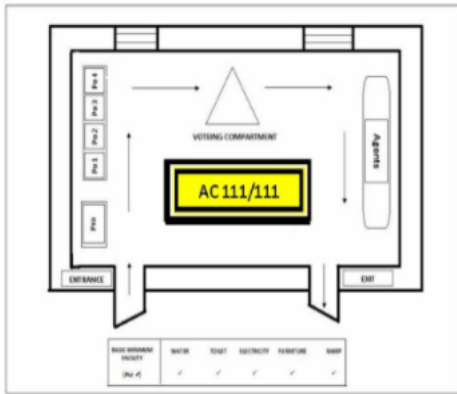

নির্বাচক নিবন্ধন আধিকারিকের স্বাক্ষর

Nazri Naksha

Google Map View

Polling Station Building Front View

Polling Station Front View

Cad View

Key MAP View

বিধানসভা নির্বাচনক্ষেত্রের নং, নাম : 111-পানিহাটি  
ভাগ নং, নাম : 1-গোকুল সিং খাটাল.