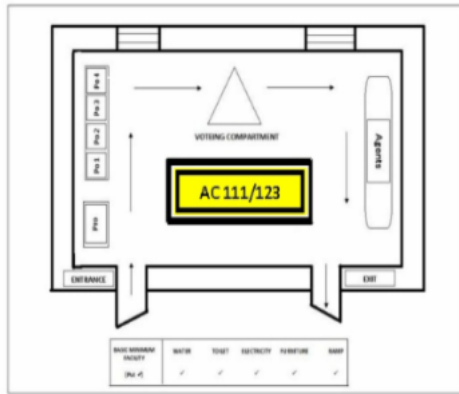

নির্বাচক নিবন্ধন আধিকারিকের স্বাক্ষর

Nazri Naksha

Google Map View

Polling Station Building Front View

Polling Station Front View

Cad View

Key MAP View

1 নাম : বন্দনা বসাক স্বামীর নাম: গৌরাজ বসাক বাড়ির নং : n0211 বয়স : 43 লিঙ্গ : মহিলা	BHR2959443 ফটো উপলব্ধ	2 নাম : নিপা বসাক পিতার নাম: রতন বসাক বাড়ির নং : n0415 বয়স : 23 লিঙ্গ : মহিলা	UWN2306843 ফটো উপলব্ধ	3 নাম : অসীম বিশ্বাস পিতার নাম: গৌরাজ বিশ্বাস বাড়ির নং : n0272 বয়স : 49 লিঙ্গ : পুরুষ	UWN1780428 ফটো উপলব্ধ
4 নাম : প্রিয়া চক্রবর্তী স্বামীর নাম: শুভ চক্রবর্তী বাড়ির নং : n0311 বয়স : 32 লিঙ্গ : মহিলা	UWN1905041 ফটো উপলব্ধ	5 নাম : সোমা চন্দ স্বামীর নাম: রাহুল চন্দ বাড়ির নং : n0288 বয়স : 37 লিঙ্গ : মহিলা	BHR3536174 ফটো উপলব্ধ	6 নাম : সীমা চ্যাটার্জী (দাস) স্বামীর নাম: অভিজিৎ চ্যাটার্জী বাড়ির নং : n0262 বয়স : 51 লিঙ্গ : মহিলা	BHR3375011 ফটো উপলব্ধ
7 নাম : মানস কুমার দাস পিতার নাম: অমল্য কুমার দাস বাড়ির নং : n0128 বয়স : 51 লিঙ্গ : পুরুষ	WB/20/135/117252 ফটো উপলব্ধ	8 নাম : শিপ্রা দাস (ভক্ত) স্বামীর নাম: অলিভ দাস বাড়ির নং : n0309 বয়স : 31 লিঙ্গ : মহিলা	UWN1905025 ফটো উপলব্ধ	9 নাম : রতন চন্দ দে পিতার নাম: বিক্রম চন্দ দে বাড়ির নং : n0026 বয়স : 48 লিঙ্গ : পুরুষ	BHR1716398 ফটো উপলব্ধ
10 নাম : শুক্লা দে (দত্ত) স্বামীর নাম: সুকান্ত দে বাড়ির নং : n0282 বয়স : 34 লিঙ্গ : মহিলা	UWN1081660 ফটো উপলব্ধ	11 নাম : মন্দিরা কুন্ডু (দে) স্বামীর নাম: দীপক কুন্ডু বাড়ির নং : n0037 বয়স : 44 লিঙ্গ : মহিলা	UWN1559715 ফটো উপলব্ধ	12 নাম : শম্পা কুন্ডু (দত্ত) স্বামীর নাম: বিপ্লব কুন্ডু বাড়ির নং : n0304 বয়স : 42 লিঙ্গ : মহিলা	UWN1904986 ফটো উপলব্ধ
13 নাম : খুশি রানী মল্লিক স্বামীর নাম: চিত্তরঞ্জন মল্লিক বাড়ির নং : n0030 বয়স : 57 লিঙ্গ : মহিলা	WB/20/135/117717 ফটো উপলব্ধ	14 নাম : অঞ্জলী মল্লিক স্বামীর নাম: নারায়ন মল্লিক বাড়ির নং : n0274 বয়স : 69 লিঙ্গ : মহিলা	WB/20/135/117650 ফটো উপলব্ধ	15 নাম : গোপী পাল পিতার নাম: রাইহরন পাল বাড়ির নং : n0266 বয়স : 64 লিঙ্গ : পুরুষ	BHR0196907 ফটো উপলব্ধ
16 নাম : রমা পাল স্বামীর নাম: গোপী পাল বাড়ির নং : n0267 বয়স : 61 লিঙ্গ : মহিলা	BHR0196915 ফটো উপলব্ধ	17 নাম : তন্ময় পাল পিতার নাম: গোপী পাল বাড়ির নং : n0268 বয়স : 36 লিঙ্গ : পুরুষ	UWN0963488 ফটো উপলব্ধ	18 নাম : টুম্পা পোদ্দার স্বামীর নাম: প্রশান্ত পোদ্দার বাড়ির নং : n0272 বয়স : 47 লিঙ্গ : মহিলা	BHR2537280 ফটো উপলব্ধ
19 নাম : মিতা রায় পিতার নাম: রাসু পোরেল বাড়ির নং : n0370 বয়স : 30 লিঙ্গ : মহিলা	IUE2450823 ফটো উপলব্ধ	20 নাম : বলরাম রায় পিতার নাম: ননী গোপাল রায় বাড়ির নং : n0235 বয়স : 68 লিঙ্গ : পুরুষ	UWN1081470 ফটো উপলব্ধ	21 নাম : রাজা রায় পিতার নাম: উত্তম রায় বাড়ির নং : n0120 বয়স : 30 লিঙ্গ : পুরুষ	UWN1559723 ফটো উপলব্ধ
22 নাম : গোবিন্দ রায়চৌধুরী মায়ের নাম: কল্যাণী রায়চৌধুরী বাড়ির নং : n0305 বয়স : 28 লিঙ্গ : পুরুষ	UWN1904994 ফটো উপলব্ধ	23 নাম : মঞ্জুল সরকার পিতার নাম: দেবেন্দ্র সরকার বাড়ির নং : n0298 বয়স : 64 লিঙ্গ : পুরুষ	UWN1904929 ফটো উপলব্ধ	24 নাম : নমিতা সরকার স্বামীর নাম: রঞ্জন সরকার বাড়ির নং : n0135 বয়স : 60 লিঙ্গ : মহিলা	UWN1747989 ফটো উপলব্ধ
25 নাম : দীপঙ্কর সরকার মায়ের নাম: স্বাতী সরকার বাড়ির নং : n0101 বয়স : 38 লিঙ্গ : পুরুষ	UWN1446939 ফটো উপলব্ধ	26 নাম : শুভঙ্কর সরকার মায়ের নাম: স্বাতী সরকার বাড়ির নং : n0101 বয়স : 34 লিঙ্গ : পুরুষ	UWN1446947 ফটো উপলব্ধ	27 নাম : রনজিৎ সরকার পিতার নাম: রঞ্জন সরকার বাড়ির নং: গ্রাউন্ড ফ্লোর বালাজি অপার্টমেন্ট বয়স : 34 লিঙ্গ : পুরুষ	UWN1747971 ফটো উপলব্ধ
28 নাম : বিউটি দাস স্বামীর নাম: উৎপল দাস বাড়ির নং : .. বয়স : 55 লিঙ্গ : মহিলা	UWN2155190 ফটো উপলব্ধ	29 নাম : রুমা দাস স্বামীর নাম: মৃন্ময় দাস বাড়ির নং : 136 বয়স : 50 লিঙ্গ : মহিলা	UWN2407583 ফটো উপলব্ধ	30 নাম : রাহুল রায় পিতার নাম: বিশ্বনাথ রায় বাড়ির নং : 59 বয়স : 22 লিঙ্গ : পুরুষ	UWN2407542 ফটো উপলব্ধ