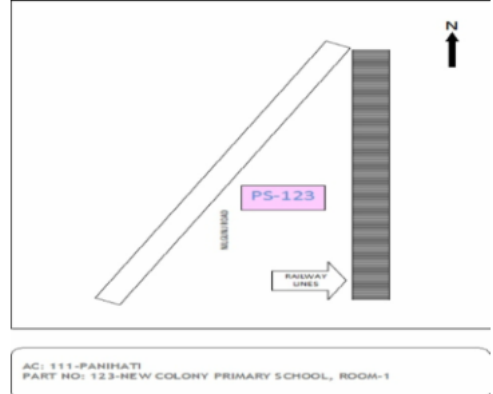

নির্বাচক নিবন্ধন আধিকারিকের স্বাক্ষর

Nazri Naksha

Google Map View

Polling Station Building Front View

Polling Station Front View

Cad View

Key MAP View

1 নাম : বন্দনা বসাক স্বামীর নাম: গৌরাজ বসাক বাড়ির নং : n0211 বয়স : 43 লিঙ্গ : মহিলা	BHR2959443 ফটো উপলব্ধ	2 নাম : নিপা বসাক পিতার নাম: রতন বসাক বাড়ির নং : n0415 বয়স : 23 লিঙ্গ : মহিলা	UWN2306843 ফটো উপলব্ধ	3 নাম : অসীম বিশ্বাস পিতার নাম: গৌরাজ বিশ্বাস বাড়ির নং : n0272 বয়স : 49 লিঙ্গ : পুরুষ	UWN1780428 ফটো উপলব্ধ
4 নাম : প্রিয়া চক্রবর্তী স্বামীর নাম: শুভ চক্রবর্তী বাড়ির নং : n0311 বয়স : 32 লিঙ্গ : মহিলা	UWN1905041 ফটো উপলব্ধ	5 নাম : সোমা চন্দ স্বামীর নাম: রাহুল চন্দ বাড়ির নং : n0288 বয়স : 37 লিঙ্গ : মহিলা	BHR3536174 ফটো উপলব্ধ	6 নাম : সীমা চ্যাটার্জী (দাস) স্বামীর নাম: অভিজিৎ চ্যাটার্জী বাড়ির নং : n0262 বয়স : 51 লিঙ্গ : মহিলা	BHR3375011 ফটো উপলব্ধ
7 নাম : মানস কুমার দাস পিতার নাম: অমল্য কুমার দাস বাড়ির নং : n0128 বয়স : 51 লিঙ্গ : পুরুষ	WB/20/135/117252 ফটো উপলব্ধ	8 নাম : শিপ্রা দাস (ভক্ত) স্বামীর নাম: অলিভ দাস বাড়ির নং : n0309 বয়স : 31 লিঙ্গ : মহিলা	UWN1905025 ফটো উপলব্ধ	9 নাম : রতন চন্দ দে পিতার নাম: বিক্রম চন্দ দে বাড়ির নং : n0026 বয়স : 48 লিঙ্গ : পুরুষ	BHR1716398 ফটো উপলব্ধ
10 নাম : শুক্লা দে (দত্ত) স্বামীর নাম: সুকান্ত দে বাড়ির নং : n0282 বয়স : 34 লিঙ্গ : মহিলা	UWN1081660 ফটো উপলব্ধ	11 নাম : মন্দিরা কুন্ডু (দে) স্বামীর নাম: দীপক কুন্ডু বাড়ির নং : n0037 বয়স : 44 লিঙ্গ : মহিলা	UWN1559715 ফটো উপলব্ধ	12 নাম : শম্পা কুন্ডু (দত্ত) স্বামীর নাম: বিপ্লব কুন্ডু বাড়ির নং : n0304 বয়স : 42 লিঙ্গ : মহিলা	UWN1904986 ফটো উপলব্ধ
13 নাম : খুশি রানী মল্লিক স্বামীর নাম: চিত্তরঞ্জন মল্লিক বাড়ির নং : n0030 বয়স : 57 লিঙ্গ : মহিলা	WB/20/135/117717 ফটো উপলব্ধ	14 নাম : অঞ্জলী মল্লিক স্বামীর নাম: নারায়ন মল্লিক বাড়ির নং : n0274 বয়স : 69 লিঙ্গ : মহিলা	WB/20/135/117650 ফটো উপলব্ধ	15 নাম : গোপী পাল পিতার নাম: রাইহরন পাল বাড়ির নং : n0266 বয়স : 64 লিঙ্গ : পুরুষ	BHR0196907 ফটো উপলব্ধ
16 নাম : রমা পাল স্বামীর নাম: গোপী পাল বাড়ির নং : n0267 বয়স : 61 লিঙ্গ : মহিলা	BHR0196915 ফটো উপলব্ধ	17 নাম : তন্ময় পাল পিতার নাম: গোপী পাল বাড়ির নং : n0268 বয়স : 36 লিঙ্গ : পুরুষ	UWN0963488 ফটো উপলব্ধ	18 নাম : টুম্পা পোদ্দার স্বামীর নাম: প্রশান্ত পোদ্দার বাড়ির নং : n0272 বয়স : 47 লিঙ্গ : মহিলা	BHR2537280 ফটো উপলব্ধ
19 নাম : মিতা রায় পিতার নাম: রাসু পোরেল বাড়ির নং : n0370 বয়স : 30 লিঙ্গ : মহিলা	IUE2450823 ফটো উপলব্ধ	20 নাম : বলরাম রায় পিতার নাম: ননী গোপাল রায় বাড়ির নং : n0235 বয়স : 68 লিঙ্গ : পুরুষ	UWN1081470 ফটো উপলব্ধ	21 নাম : রাজা রায় পিতার নাম: উত্তম রায় বাড়ির নং : n0120 বয়স : 30 লিঙ্গ : পুরুষ	UWN1559723 ফটো উপলব্ধ
22 নাম : গোবিন্দ রায়চৌধুরী মায়ের নাম: কল্যাণী রায়চৌধুরী বাড়ির নং : n0305 বয়স : 28 লিঙ্গ : পুরুষ	UWN1904994 ফটো উপলব্ধ	23 নাম : মঞ্জুল সরকার পিতার নাম: দেবেন্দ্র সরকার বাড়ির নং : n0298 বয়স : 64 লিঙ্গ : পুরুষ	UWN1904929 ফটো উপলব্ধ	24 নাম : নমিতা সরকার স্বামীর নাম: রঞ্জন সরকার বাড়ির নং : n0135 বয়স : 60 লিঙ্গ : মহিলা	UWN1747989 ফটো উপলব্ধ
25 নাম : দীপঙ্কর সরকার মায়ের নাম: স্বাতী সরকার বাড়ির নং : n0101 বয়স : 38 লিঙ্গ : পুরুষ	UWN1446939 ফটো উপলব্ধ	26 নাম : শুভঙ্কর সরকার মায়ের নাম: স্বাতী সরকার বাড়ির নং : n0101 বয়স : 34 লিঙ্গ : পুরুষ	UWN1446947 ফটো উপলব্ধ	27 নাম : রনজিৎ সরকার পিতার নাম: রঞ্জন সরকার বাড়ির নং: গ্রাউন্ড ফ্লোর বালাজি অপার্টমেন্ট বয়স : 34 লিঙ্গ : পুরুষ	UWN1747971 ফটো উপলব্ধ
28 নাম : বিউটি দাস স্বামীর নাম: উৎপল দাস বাড়ির নং : .. বয়স : 55 লিঙ্গ : মহিলা	UWN2155190 ফটো উপলব্ধ	29 নাম : রুমা দাস স্বামীর নাম: মৃন্ময় দাস বাড়ির নং : 136 বয়স : 50 লিঙ্গ : মহিলা	UWN2407583 ফটো উপলব্ধ	30 নাম : রাহুল রায় পিতার নাম: বিশ্বনাথ রায় বাড়ির নং : 59 বয়স : 22 লিঙ্গ : পুরুষ	UWN2407542 ফটো উপলব্ধ