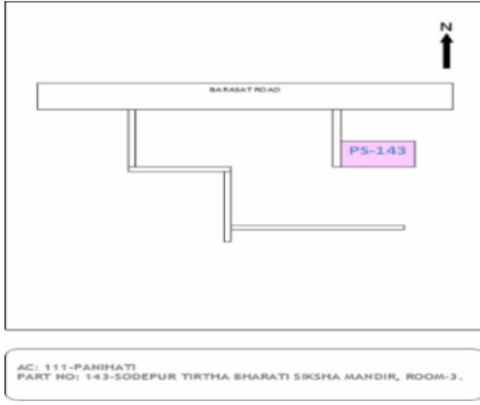

Nazri Naksha