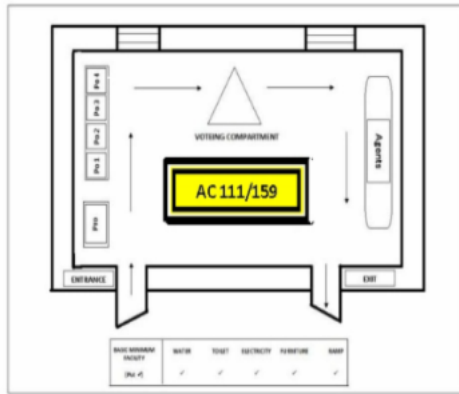

নির্বাচক নিবন্ধন আধিকারিকের স্বাক্ষর

Nazri Naksha

Google Map View

Polling Station Building Front View

Polling Station Front View

Cad View

Key MAP View

বিধানসভা নির্বাচনক্ষেত্রের নং, নাম : 111-পানিহাটি
ভাগ নং, নাম : 1-পীর পুকুর রোড